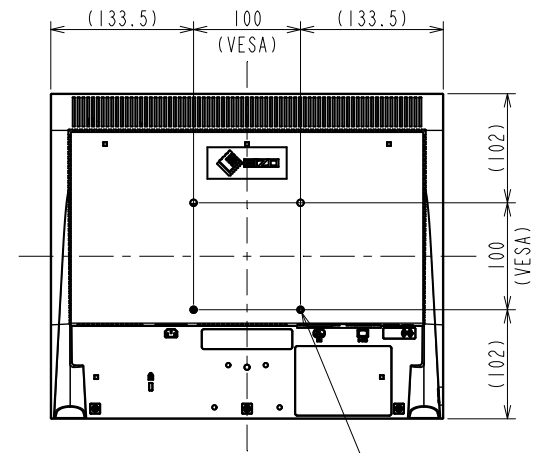

FlexScan S1703-AT

17.0型 (43.3 cm)液晶モニター

仕様

製品バリエーション	S1703-ATBK: スタンドあり, ブラック S1703-ATGY: スタンドあり, セレーングレイ S1703-AFBK: スタンドなし, ブラック, 受注生産 S1703-AFGY: スタンドなし, セレーングレイ, 受注生産 (注)スタンドは取外し可能
パネル	
種類	TN (アンチグレア)
バックライト	LED
サイズ	17.0型 (43.3 cm)
推奨解像度	1280 x 1024 (アスペクト比5:4)
表示領域 (横 x 縦)	337.9 x 270.3 mm
画素ピッチ (横 x 縦)	0.264 x 0.264 mm
画素密度	96 ppi
表示色	約1677万色: 8-bit対応
視野角 (水平 / 垂直, 標準値)	170 ° / 160 °
輝度 (標準値)	250 cd/m ²
コントラスト比 (標準値)	1000:1
応答速度 (標準値)	5 ms (黒 白 黒)
色域 (標準値)	sRGB相当
映像信号	
入力端子	DVI-D (HDCP 1.4), D-Sub 15ピン (ミニ)
デジタル走査周波数 (水平 / 垂直)	31 - 64 kHz / 59 - 61 Hz
アナログ走査周波数 (水平 / 垂直)	31 - 64 kHz / 55 - 61 Hz
同期信号	セパレート
音声	
スピーカー	0.5 W + 0.5 W
入力端子	ステレオミニジャック
出力端子	ヘッドホン端子 (ステレオミニジャック)
電源	
電源入力	AC 100 - 240 V, 50 / 60 Hz
標準消費電力	8 W
最大消費電力	18 W
節電時消費電力	0.5 W以下
主な機能	
表示モード	User1, User2, sRGB, Paper
明るさ自動調整	Auto EcoView (出荷時設定ON)
機構	
外觀寸法 (横表示・幅 x 高さ x 奥行)	367 x 384 x 188 mm
外觀寸法 (モニター部・幅 x 高さ x 奥行)	367 x 304 x 59 mm
質量	約4.4 kg
質量 (モニター部)	約3.6 kg
チルト	上30 ° / 下5 °
取付穴ピッチ (VESA規格)	100 x 100 mm
動作環境条件	
温度	5 - 35 °C
湿度 (R.H., 結露なきこと)	20 - 80%
適合規格 (記載のない規格、最新の適合状況についてはお問合せください。)	CB, TUV/GS, cTUVus, FCC-B, CAN ICES-3 (B), TUV/S, PSE, VCCI-B, TUV/Ergonomics, RCM, RoHS, WEEE, PCグリーンラベル (V13), J-Mossグリーンマーク ³ , PCリサイクル (家庭系・事業系)
主な付属品	
映像信号ケーブル	DVI-D (2 m), D-Sub 15ピン (ミニ) (1.8 m)
その他	2芯アダプタ付電源コード (2 m), オーディオケーブル (2.1 m), VESAマウント取付用ねじ (M4 x 12 mm) x 4, 保証書付きセットアップガイド
保証期間	お買い上げの日から5年間 ⁵

4xM4 (Max depth 11.4mm)