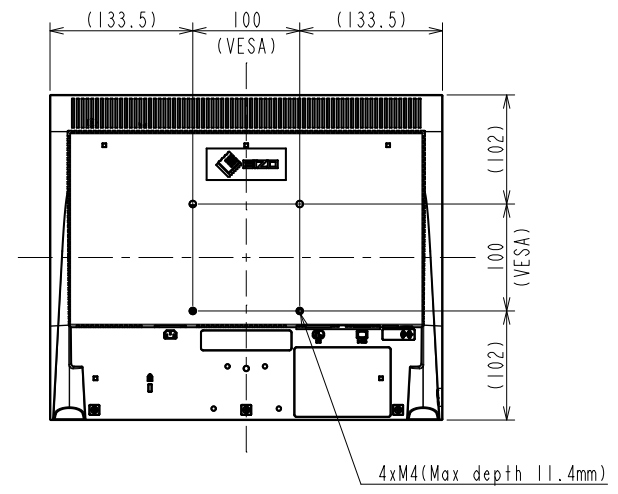

OUTLINE DIMENSIONS

MODEL	S1703-A
UNIT	mm

EIZO Corporation