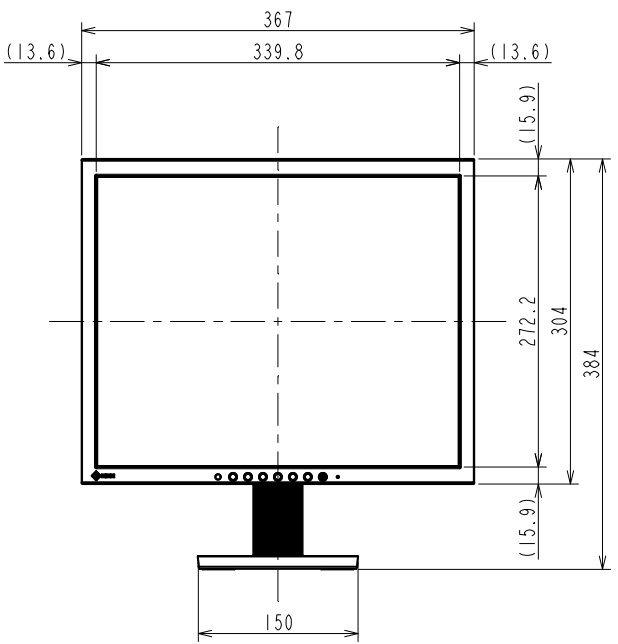

OUTLINE DIMENSIONS

MODEL	S1703-A
UNIT	mm

EIZO Corporation