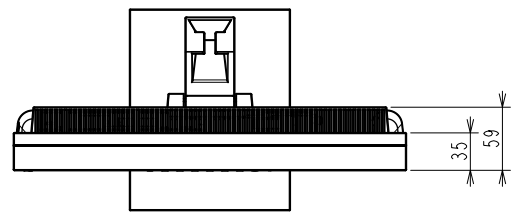

OUTLINE DIMENSIONS

MODEL	S1703-A
UNIT	mm

EIZO Corporation