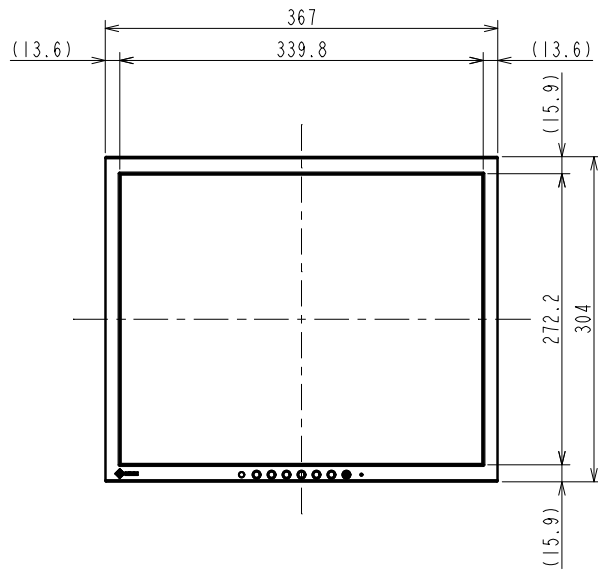

FlexScan S1703-AT

17.0型 (43.3 cm)液晶モニター

仕様

製品バリエーション	S1703-ATBK: スタンドあり, ブラック S1703-ATGY: スタンドあり, セレーングレイ S1703-AFBK: スタンドなし, ブラック, 受注生産 S1703-AFGY: スタンドなし, セレーングレイ, 受注生産 (注)スタンドは取外し可能
パネル	
種類	TN (アンチグレア)
バックライト	LED
サイズ	17.0型 (43.3 cm)
推奨解像度	1280 x 1024 (アスペクト比5:4)
表示領域 (横 x 縦)	337.9 x 270.3 mm
画素ピッチ (横 x 縦)	0.264 x 0.264 mm
画素密度	96 ppi
表示色	約1677万色: 8-bit対応
視野角 (水平 / 垂直, 標準値)	170 ° / 160 °
輝度 (標準値)	250 cd/m ²
コントラスト比 (標準値)	1000:1
応答速度 (標準値)	5 ms (黒 白 黒)
色域 (標準値)	sRGB相当
映像信号	
入力端子	DVI-D (HDCP 1.4), D-Sub 15ピン (ミニ)
デジタル走査周波数 (水平 / 垂直)	31 - 64 kHz / 59 - 61 Hz
アナログ走査周波数 (水平 / 垂直)	31 - 64 kHz / 55 - 61 Hz
同期信号	セパレート
音声	
スピーカー	0.5 W + 0.5 W
入力端子	ステレオミニジャック
出力端子	ヘッドホン端子 (ステレオミニジャック)
電源	
電源入力	AC 100 - 240 V, 50 / 60 Hz
標準消費電力	8 W
最大消費電力	18 W
節電時消費電力	0.5 W以下
主な機能	
表示モード	User1, User2, sRGB, Paper
明るさ自動調整	Auto EcoView (出荷時設定ON)
機構	
外觀寸法 (横表示・幅 x 高さ x 奥行)	367 x 384 x 188 mm
外觀寸法 (モニター部・幅 x 高さ x 奥行)	367 x 304 x 59 mm
質量	約4.4 kg
質量 (モニター部)	約3.6 kg
チルト	上30 ° / 下5 °
取付穴ピッチ (VESA規格)	100 x 100 mm
動作環境条件	
温度	5 - 35 °C
湿度 (R.H., 結露なきこと)	20 - 80%
適合規格 (記載のない規格、最新の適合状況についてはお問合せください。)	CB, TUV/GS, cTUVus, FCC-B, CAN ICES-3 (B), TUV/S, PSE, VCCI-B, TUV/Ergonomics, RCM, RoHS, WEEE, PCグリーンラベル (V13), J-Mossグリーンマーク ³ , PCリサイクル (家庭系・事業系)
主な付属品	
映像信号ケーブル	DVI-D (2 m), D-Sub 15ピン (ミニ) (1.8 m)
その他	2芯アダプタ付電源コード (2 m), オーディオケーブル (2.1 m), VESAマウント取付用ねじ (M4 x 12 mm) x 4, 保証書付きセットアップガイド
保証期間	お買い上げの日から5年間 ⁵

4xM4 (Max depth 11.4mm)