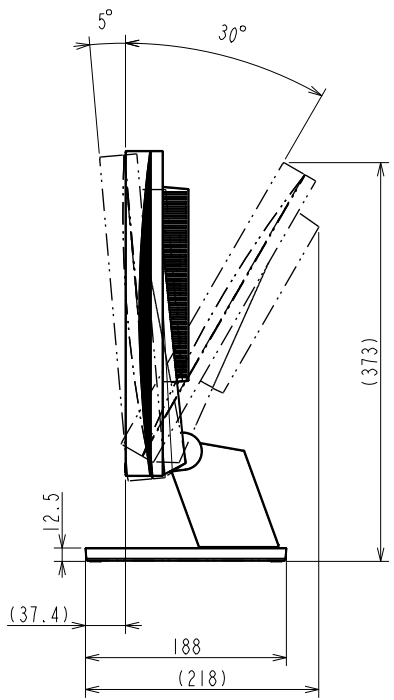

OUTLINE DIMENSIONS

MODEL	S1703-A
UNIT	mm

EIZO Corporation