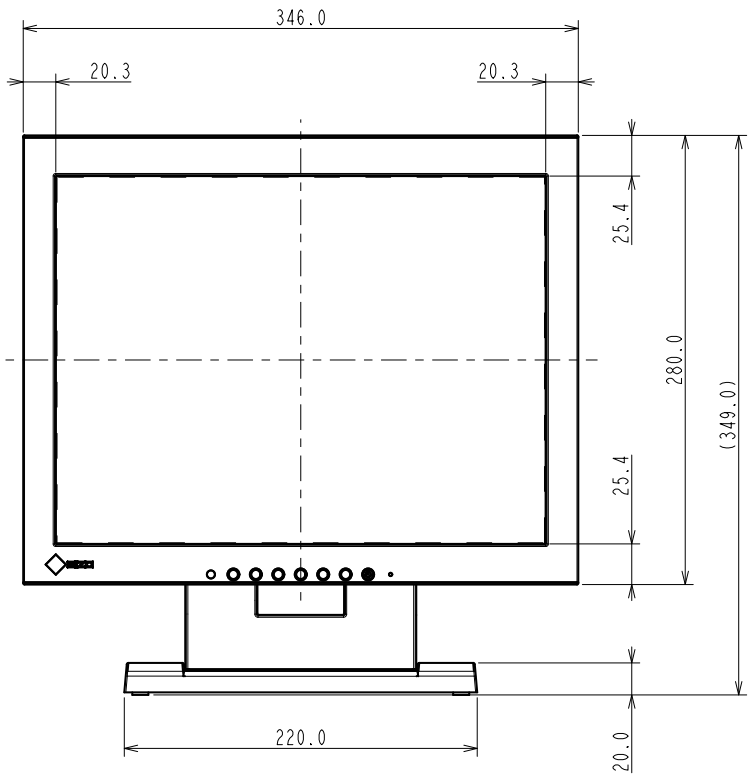

FlexScan S1504

15.0型 (38.0 cm)液晶モニター

仕様

製品バリエーション	S1504-TBK: スタンドあり, ブラック S1504-TGY: スタンドあり, セレーングレイ S1504-FBK: スタンドなし, ブラック, 受注生産 S1504-FGY: スタンドなし, セレーングレイ, 受注生産 (注)スタンドは取外し可能
パネル	
種類	VA (アンチグレア)
バックライト	LED
サイズ	15.0型 (38.0 cm)
推奨解像度	1024 x 768 (アスペクト比4:3)
表示領域 (横 x 縦)	304.1 x 228.1 mm
画素ピッチ (横 x 縦)	0.297 x 0.297 mm
画素密度	86 ppi
表示色	約1677万色: 8-bit対応
視野角 (水平 / 垂直, 標準値)	176 ° / 176 °
輝度 (標準値)	400 cd/m ²
コントラスト比 (標準値)	2500:1
応答速度 (標準値)	23 ms (黒 白 黒)
色域 (標準値)	sRGB相当
映像信号	
入力端子	DVI-D, D-Sub 15ピン (ミニ)
デジタル走査周波数 (水平 / 垂直)	31 - 49 kHz / 59 - 61 Hz
アナログ走査周波数 (水平 / 垂直)	31 - 49 kHz / 55 - 61 Hz
同期信号	セパレート
音声	
スピーカー	0.5 W + 0.5 W
入力端子	ステレオミニジャック
電源	
電源入力	AC 100 - 240 V, 50 / 60 Hz
標準消費電力	5 W
最大消費電力	14 W
節電時消費電力	0.5 W以下
主な機能	
表示モード	User1, User2, sRGB, Paper
明るさ自動調整	Auto EcoView (出荷時設定ON)
機構	
外観寸法 (横表示・幅 x 高さ x 奥行)	346 x 349 x 157 mm
外観寸法 (モニター部・幅 x 高さ x 奥行)	346 x 280 x 69 mm
質量	約4.7 kg
質量 (モニター部)	約3.4 kg
チルト	上30 °
取付穴ピッチ (VESA規格)	100 x 100 mm / 75 x 75 mm
動作環境条件	
温度	5 - 35 ° C
湿度 (R.H., 結露なきこと)	20 - 80%
適合規格 (記載のない規格、最新の適合状況についてはお問合せください。)	CB, TUV/GS, CE, UKCA, cTUVus, FCC-B, CAN ICES (B), TUV/S, PSE, VCCI-B, TUV/Ergonomics, RCM, RoHS, WEEE, PCグリーンラベル (V14), J-Mossグリーンマーク ³ , PCリサイクル (家庭系・事業系)
主な付属品	
映像信号ケーブル	DVI-D (2 m), D-Sub 15ピン (ミニ) (1.8 m)
その他	2芯アダプタ付電源コード (2 m), オーディオケーブル (2.1 m), 保証書付きセットアップガイド
保証期間	お買い上げの日から5年間 ⁵

OUTLINE DIMENSIONS

MODEL	S1504
UNIT	mm

EIZO Corporation

OUTLINE DIMENSIONS

MODEL	S1504
UNIT	mm

EIZO Corporation