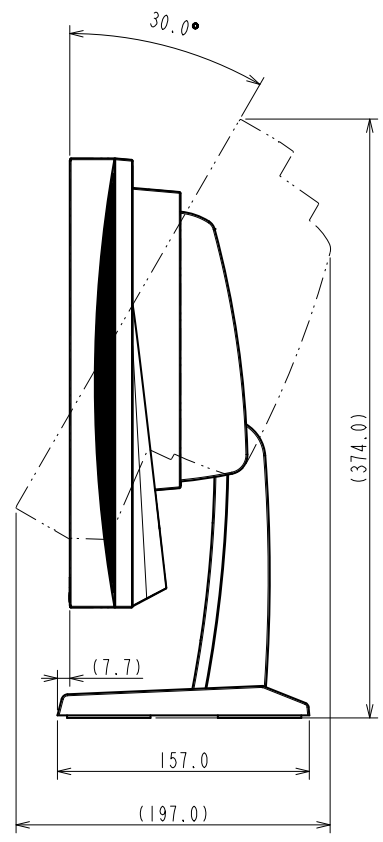

OUTLINE DIMENSIONS

MODEL	S1504
UNIT	mm

EIZO Corporation