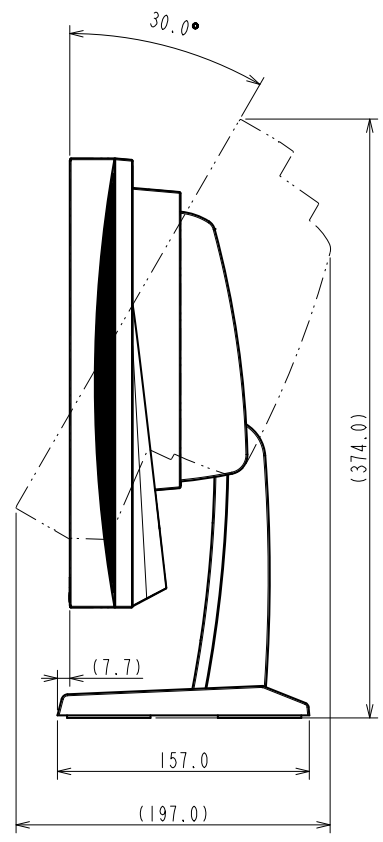

FlexScan S1504

15.0型 (38.0 cm)液晶モニター

仕様

製品バリエーション	S1504-TBK: スタンドあり, ブラック S1504-TGY: スタンドあり, セレーングレイ S1504-FBK: スタンドなし, ブラック, 受注生産 S1504-FGY: スタンドなし, セレーングレイ, 受注生産 (注)スタンドは取外し可能
パネル	
種類	VA (アンチグレア)
バックライト	LED
サイズ	15.0型 (38.0 cm)
推奨解像度	1024 x 768 (アスペクト比4:3)
表示領域 (横 x 縦)	304.1 x 228.1 mm
画素ピッチ (横 x 縦)	0.297 x 0.297 mm
画素密度	86 ppi
表示色	約1677万色: 8-bit対応
視野角 (水平 / 垂直, 標準値)	176 ° / 176 °
輝度 (標準値)	400 cd/m ²
コントラスト比 (標準値)	2500:1
応答速度 (標準値)	23 ms (黒 白 黒)
色域 (標準値)	sRGB相当
映像信号	
入力端子	DVI-D, D-Sub 15ピン (ミニ)
デジタル走査周波数 (水平 / 垂直)	31 - 49 kHz / 59 - 61 Hz
アナログ走査周波数 (水平 / 垂直)	31 - 49 kHz / 55 - 61 Hz
同期信号	セパレート
音声	
スピーカー	0.5 W + 0.5 W
入力端子	ステレオミニジャック
電源	
電源入力	AC 100 - 240 V, 50 / 60 Hz
標準消費電力	5 W
最大消費電力	14 W
節電時消費電力	0.5 W以下
主な機能	
表示モード	User1, User2, sRGB, Paper
明るさ自動調整	Auto EcoView (出荷時設定ON)
機構	
外観寸法 (横表示・幅 x 高さ x 奥行)	346 x 349 x 157 mm
外観寸法 (モニター部・幅 x 高さ x 奥行)	346 x 280 x 69 mm
質量	約4.7 kg
質量 (モニター部)	約3.4 kg
チルト	上30 °
取付穴ピッチ (VESA規格)	100 x 100 mm / 75 x 75 mm
動作環境条件	
温度	5 - 35 ° C
湿度 (R.H., 結露なきこと)	20 - 80%
適合規格 (記載のない規格、最新の適合状況についてはお問合せください。)	CB, TUV/GS, CE, UKCA, cTUVus, FCC-B, CAN ICES (B), TUV/S, PSE, VCCI-B, TUV/Ergonomics, RCM, RoHS, WEEE, PCグリーンラベル (V14), J-Mossグリーンマーク ³ , PCリサイクル (家庭系・事業系)
主な付属品	
映像信号ケーブル	DVI-D (2 m), D-Sub 15ピン (ミニ) (1.8 m)
その他	2芯アダプタ付電源コード (2 m), オーディオケーブル (2.1 m), 保証書付きセットアップガイド
保証期間	お買い上げの日から5年間 ⁵

OUTLINE DIMENSIONS

MODEL	S1504
UNIT	mm

EIZO Corporation

OUTLINE DIMENSIONS

MODEL	S1504
UNIT	mm

EIZO Corporation