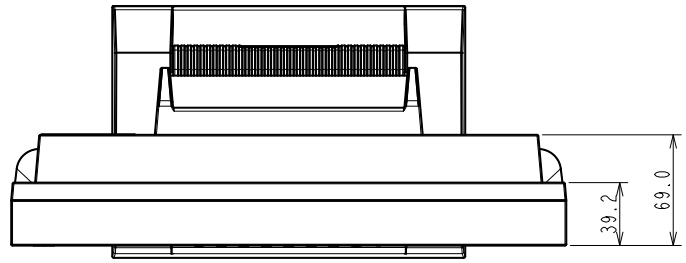

FlexScan S1504

15.0型 (38.0 cm)液晶モニター

仕様

製品バリエーション	S1504-TBK: スタンドあり, ブラック S1504-TGY: スタンドあり, セレーングレイ S1504-FBK: スタンドなし, ブラック, 受注生産 S1504-FGY: スタンドなし, セレーングレイ, 受注生産 (注)スタンドは取外し可能
パネル	
種類	VA (アンチグレア)
バックライト	LED
サイズ	15.0型 (38.0 cm)
推奨解像度	1024 x 768 (アスペクト比4:3)
表示領域 (横 x 縦)	304.1 x 228.1 mm
画素ピッチ (横 x 縦)	0.297 x 0.297 mm
画素密度	86 ppi
表示色	約1677万色: 8-bit対応
視野角 (水平 / 垂直, 標準値)	176 ° / 176 °
輝度 (標準値)	400 cd/m ²
コントラスト比 (標準値)	2500:1
応答速度 (標準値)	23 ms (黒 白 黒)
色域 (標準値)	sRGB相当
映像信号	
入力端子	DVI-D, D-Sub 15ピン (ミニ)
デジタル走査周波数 (水平 / 垂直)	31 - 49 kHz / 59 - 61 Hz
アナログ走査周波数 (水平 / 垂直)	31 - 49 kHz / 55 - 61 Hz
同期信号	セパレート
音声	
スピーカー	0.5 W + 0.5 W
入力端子	ステレオミニジャック
電源	
電源入力	AC 100 - 240 V, 50 / 60 Hz
標準消費電力	5 W
最大消費電力	14 W
節電時消費電力	0.5 W以下
主な機能	
表示モード	User1, User2, sRGB, Paper
明るさ自動調整	Auto EcoView (出荷時設定ON)
機構	
外観寸法 (横表示・幅 x 高さ x 奥行)	346 x 349 x 157 mm
外観寸法 (モニター部・幅 x 高さ x 奥行)	346 x 280 x 69 mm
質量	約4.7 kg
質量 (モニター部)	約3.4 kg
チルト	上30 °
取付穴ピッチ (VESA規格)	100 x 100 mm / 75 x 75 mm
動作環境条件	
温度	5 - 35 ° C
湿度 (R.H., 結露なきこと)	20 - 80%
適合規格 (記載のない規格、最新の適合状況についてはお問合せください。)	CB, TUV/GS, CE, UKCA, cTUVus, FCC-B, CAN ICES (B), TUV/S, PSE, VCCI-B, TUV/Ergonomics, RCM, RoHS, WEEE, PCグリーンラベル (V14), J-Mossグリーンマーク ³ , PCリサイクル (家庭系・事業系)
主な付属品	
映像信号ケーブル	DVI-D (2 m), D-Sub 15ピン (ミニ) (1.8 m)
その他	2芯アダプタ付電源コード (2 m), オーディオケーブル (2.1 m), 保証書付きセットアップガイド
保証期間	お買い上げの日から5年間 ⁵

OUTLINE DIMENSIONS

MODEL	S1504
UNIT	mm

EIZO Corporation

OUTLINE DIMENSIONS

MODEL	S1504
UNIT	mm

EIZO Corporation