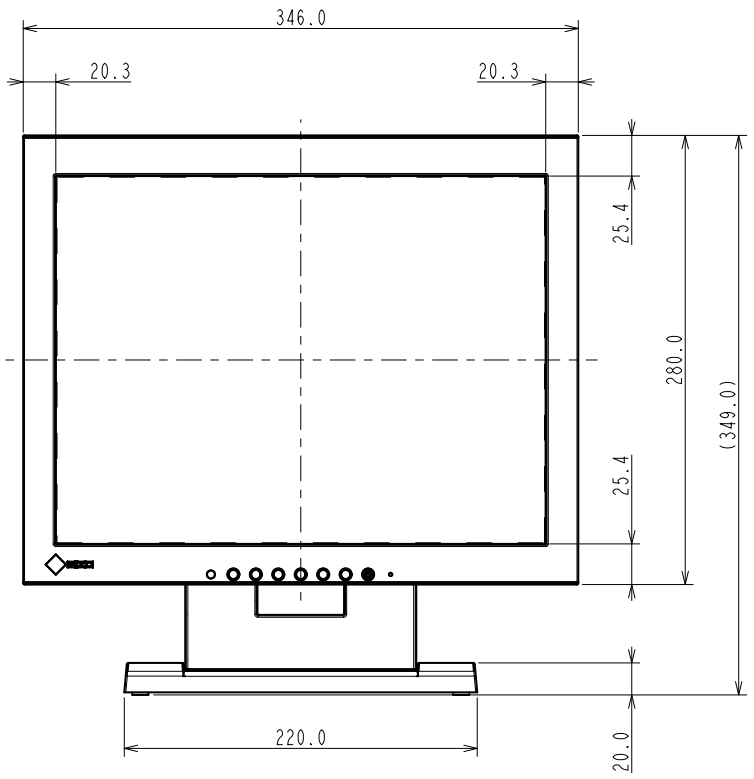

OUTLINE DIMENSIONS

MODEL	S1504
UNIT	mm

EIZO Corporation