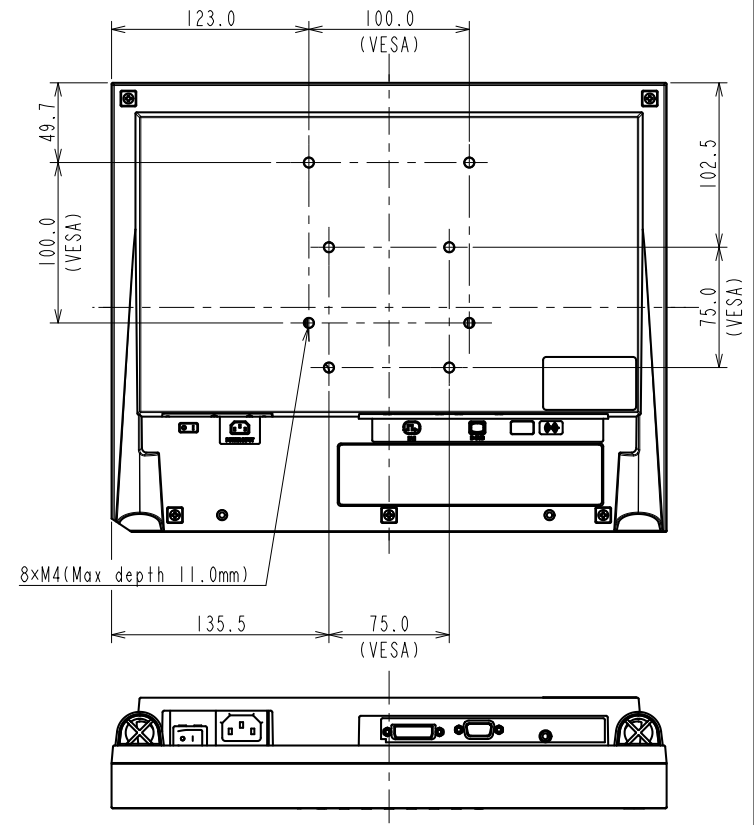

OUTLINE DIMENSIONS

MODEL	S1504
UNIT	mm

EIZO Corporation