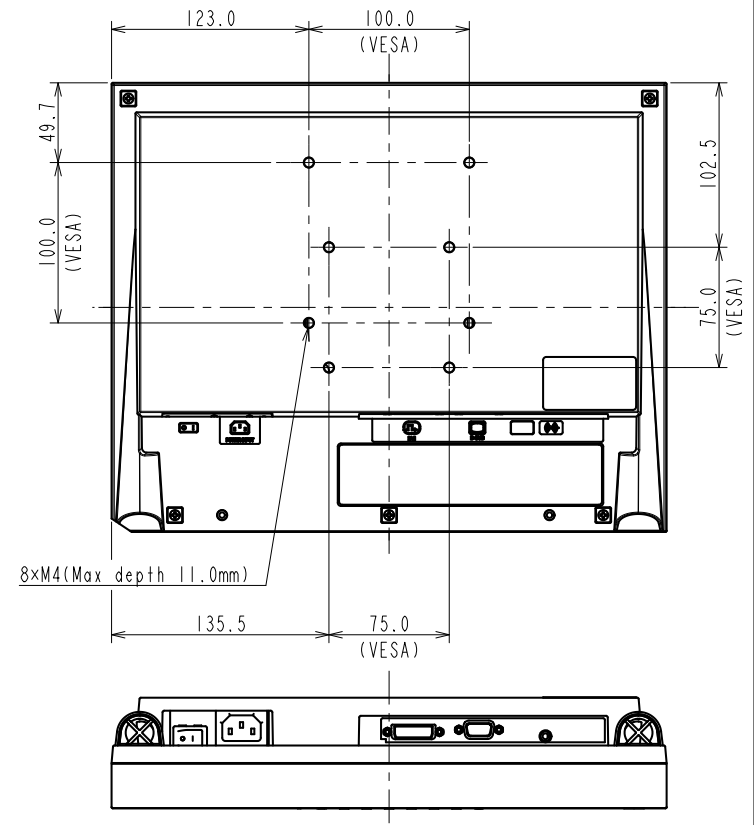

FlexScan S1504

15.0型 (38.0 cm)液晶モニター

仕様

製品バリエーション	S1504-TBK: スタンドあり, ブラック S1504-TGY: スタンドあり, セレーングレイ S1504-FBK: スタンドなし, ブラック, 受注生産 S1504-FGY: スタンドなし, セレーングレイ, 受注生産 (注)スタンドは取外し可能
パネル	
種類	VA (アンチグレア)
バックライト	LED
サイズ	15.0型 (38.0 cm)
推奨解像度	1024 x 768 (アスペクト比4:3)
表示領域 (横 x 縦)	304.1 x 228.1 mm
画素ピッチ (横 x 縦)	0.297 x 0.297 mm
画素密度	86 ppi
表示色	約1677万色: 8-bit対応
視野角 (水平 / 垂直, 標準値)	176 ° / 176 °
輝度 (標準値)	400 cd/m ²
コントラスト比 (標準値)	2500:1
応答速度 (標準値)	23 ms (黒 白 黒)
色域 (標準値)	sRGB相当
映像信号	
入力端子	DVI-D, D-Sub 15ピン (ミニ)
デジタル走査周波数 (水平 / 垂直)	31 - 49 kHz / 59 - 61 Hz
アナログ走査周波数 (水平 / 垂直)	31 - 49 kHz / 55 - 61 Hz
同期信号	セパレート
音声	
スピーカー	0.5 W + 0.5 W
入力端子	ステレオミニジャック
電源	
電源入力	AC 100 - 240 V, 50 / 60 Hz
標準消費電力	5 W
最大消費電力	14 W
節電時消費電力	0.5 W以下
主な機能	
表示モード	User1, User2, sRGB, Paper
明るさ自動調整	Auto EcoView (出荷時設定ON)
機構	
外観寸法 (横表示・幅 x 高さ x 奥行)	346 x 349 x 157 mm
外観寸法 (モニター部・幅 x 高さ x 奥行)	346 x 280 x 69 mm
質量	約4.7 kg
質量 (モニター部)	約3.4 kg
チルト	上30 °
取付穴ピッチ (VESA規格)	100 x 100 mm / 75 x 75 mm
動作環境条件	
温度	5 - 35 ° C
湿度 (R.H., 結露なきこと)	20 - 80%
適合規格 (記載のない規格、最新の適合状況についてはお問合せください。)	CB, TUV/GS, CE, UKCA, cTUVus, FCC-B, CAN ICES (B), TUV/S, PSE, VCCI-B, TUV/Ergonomics, RCM, RoHS, WEEE, PCグリーンラベル (V14), J-Mossグリーンマーク ³ , PCリサイクル (家庭系・事業系)
主な付属品	
映像信号ケーブル	DVI-D (2 m), D-Sub 15ピン (ミニ) (1.8 m)
その他	2芯アダプタ付電源コード (2 m), オーディオケーブル (2.1 m), 保証書付きセットアップガイド
保証期間	お買い上げの日から5年間 ⁵

OUTLINE DIMENSIONS

MODEL	S1504
UNIT	mm

EIZO Corporation

OUTLINE DIMENSIONS

MODEL	S1504
UNIT	mm

EIZO Corporation