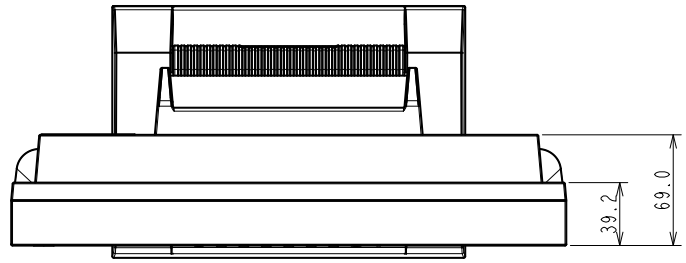

OUTLINE DIMENSIONS

MODEL	S1504
UNIT	mm

EIZO Corporation