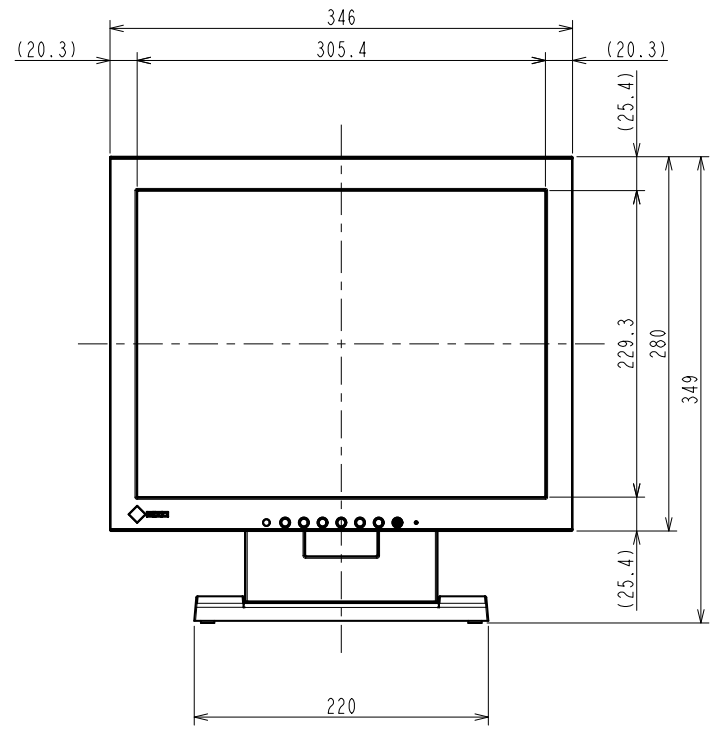

## 38.0 cm (15.0)型液晶モニター

### 仕様

製品バリエーション	S1503-ATBK: スタンドあり, ブラック S1503-ATGY: スタンドあり, セレーングレー S1503-AFBK: スタンドなし, ブラック, 受注生産 S1503-AFGY: スタンドなし, セレーングレー, 受注生産  (注)スタンドは取外し可能
パネル	
種類	TN (アンチグレア)
バックライト	LED
サイズ	38.0 cm (15.0)型
推奨解像度	1024 x 768 (アスペクト比4:3)
表示領域 (横 x 縦)	304.1 x 228.1 mm
画素ピッチ	0.297 x 0.297 mm
画素密度	86 ppi
表示色	約1677万色: 8-bit対応
視野角 (水平 / 垂直, 標準値)	160 ° / 160 °
輝度 (標準値)	400 cd/m <sup>2</sup>
コントラスト比 (標準値)	600:1
応答速度 (標準値)	8 ms (黒 白 黒)
色域 (標準値)	sRGB相当
映像信号	
入力端子	DVI-D, D-Sub 15ピン (ミニ)
デジタル走査周波数 (水平 / 垂直)	31 - 49 kHz / 59 - 61 Hz
アナログ走査周波数 (水平 / 垂直)	31 - 49 kHz / 55 - 61 Hz
同期信号	セパレート
音声	
スピーカー	0.5 W + 0.5 W
入力端子	ステレオミニジャック
電源	
電源入力	AC 100 - 240 V, 50 / 60 Hz
標準消費電力	5 W
最大消費電力	16 W
節電時消費電力	0.5 W以下
主な機能	
表示モード	User1, User2, sRGB, Paper
Auto EcoView	有 (出荷時設定ON)
機構	
外観寸法 (横表示・幅 x 高さ x 奥行)	346 x 349 x 157 mm
外観寸法 (モニター部・幅 x 高さ x 奥行)	346 x 280 x 69 mm
質量	約4.7 kg
質量 (モニター部)	約3.4 kg
昇降	-
チルト	上30 °
スウィーベル	-
縦回転	-
取付穴ピッチ (VESA規格)	100 x 100 mm / 75 x 75 mm
動作環境条件	
温度	5 - 35 ° C
湿度 (R.H., 結露なきこと)	20 - 80%
適合規格 (記載のない規格、最新の適合状況についてはお問合せください。)	CB, TUV/GS, cTUVus, FCC-B, CAN ICES-3 (B), TUV/S, PSE, VCCI-B, TUV/Ergonomics, RCM, RoHS, WEEE, PCグリーンラベル ( V13), J-Mossグリーンマーク <sup>3</sup> , PCリサイクル (家庭系・事業系)
主な付属品	
映像信号ケーブル	DVI-D (2 m), D-Sub 15ピン (ミニ) (1.8 m)
その他	2芯アダプタ付電源コード (2 m), オーディオケーブル (2.1 m), VESAマウント取付用ねじ (M4 x 12 mm) x 4 (S1503-AF), 保証書付きセットアップガイド
保証期間	お買い上げの日から5年間 <sup>5</sup>

**OUTLINE DIMENSIONS**

MODEL	S1503-A
UNIT	mm

**EIZO Corporation**

OUTLINE DIMENSIONS	
MODEL	S1503-A
UNIT	mm
EIZO Corporation	