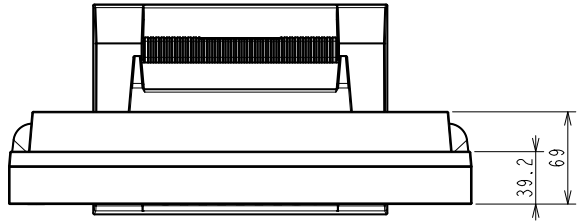

## 38.0 cm (15.0)型液晶モニター

### 仕様

製品バリエーション	S1503-ATBK: スタンドあり, ブラック S1503-ATGY: スタンドあり, セレーングレー S1503-AFBK: スタンドなし, ブラック, 受注生産 S1503-AFGY: スタンドなし, セレーングレー, 受注生産  (注)スタンドは取外し可能
パネル	
種類	TN (アンチグレア)
バックライト	LED
サイズ	38.0 cm (15.0)型
推奨解像度	1024 x 768 (アスペクト比4:3)
表示領域 (横 x 縦)	304.1 x 228.1 mm
画素ピッチ	0.297 x 0.297 mm
画素密度	86 ppi
表示色	約1677万色: 8-bit対応
視野角 (水平 / 垂直, 標準値)	160 ° / 160 °
輝度 (標準値)	400 cd/m <sup>2</sup>
コントラスト比 (標準値)	600:1
応答速度 (標準値)	8 ms (黒 白 黒)
色域 (標準値)	sRGB相当
映像信号	
入力端子	DVI-D, D-Sub 15ピン (ミニ)
デジタル走査周波数 (水平 / 垂直)	31 - 49 kHz / 59 - 61 Hz
アナログ走査周波数 (水平 / 垂直)	31 - 49 kHz / 55 - 61 Hz
同期信号	セパレート
音声	
スピーカー	0.5 W + 0.5 W
入力端子	ステレオミニジャック
電源	
電源入力	AC 100 - 240 V, 50 / 60 Hz
標準消費電力	5 W
最大消費電力	16 W
節電時消費電力	0.5 W以下
主な機能	
表示モード	User1, User2, sRGB, Paper
Auto EcoView	有 (出荷時設定ON)
機構	
外観寸法 (横表示・幅 x 高さ x 奥行)	346 x 349 x 157 mm
外観寸法 (モニター部・幅 x 高さ x 奥行)	346 x 280 x 69 mm
質量	約4.7 kg
質量 (モニター部)	約3.4 kg
昇降	-
チルト	上30 °
スウィーベル	-
縦回転	-
取付穴ピッチ (VESA規格)	100 x 100 mm / 75 x 75 mm
動作環境条件	
温度	5 - 35 ° C
湿度 (R.H., 結露なきこと)	20 - 80%
適合規格 (記載のない規格、最新の適合状況についてはお問合せください。)	CB, TUV/GS, cTUVus, FCC-B, CAN ICES-3 (B), TUV/S, PSE, VCCI-B, TUV/Ergonomics, RCM, RoHS, WEEE, PCグリーンラベル ( V13), J-Mossグリーンマーク <sup>3</sup> , PCリサイクル (家庭系・事業系)
主な付属品	
映像信号ケーブル	DVI-D (2 m), D-Sub 15ピン (ミニ) (1.8 m)
その他	2芯アダプタ付電源コード (2 m), オーディオケーブル (2.1 m), VESAマウント取付用ねじ (M4 x 12 mm) x 4 (S1503-AF), 保証書付きセットアップガイド
保証期間	お買い上げの日から5年間 <sup>5</sup>

**OUTLINE DIMENSIONS**

MODEL	S1503-A
UNIT	mm

**EIZO Corporation**

OUTLINE DIMENSIONS	
MODEL	S1503-A
UNIT	mm
EIZO Corporation	