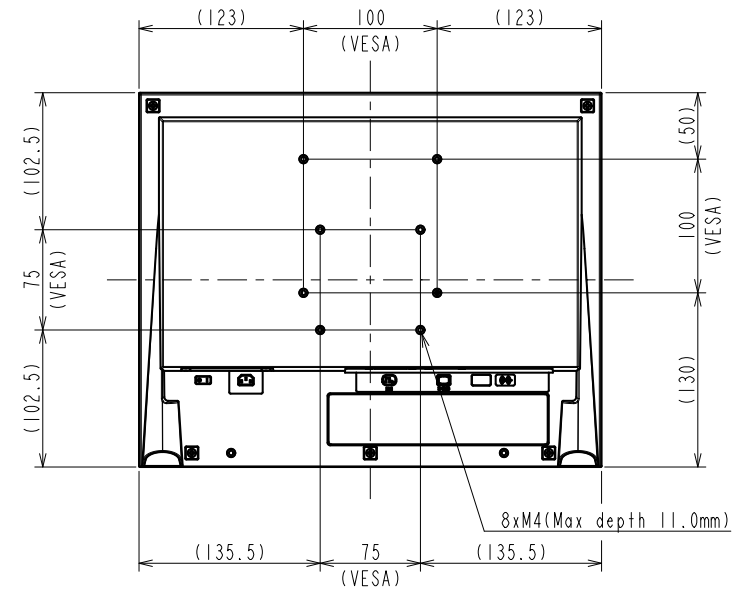

## 38.0 cm (15.0)型液晶モニター

### 仕様

製品バリエーション	S1503-ATBK: スタンドあり, ブラック S1503-ATGY: スタンドあり, セレーングレー S1503-AFBK: スタンドなし, ブラック, 受注生産 S1503-AFGY: スタンドなし, セレーングレー, 受注生産  (注)スタンドは取外し可能
パネル	
種類	TN (アンチグレア)
バックライト	LED
サイズ	38.0 cm (15.0)型
推奨解像度	1024 x 768 (アスペクト比4:3)
表示領域 (横 x 縦)	304.1 x 228.1 mm
画素ピッチ	0.297 x 0.297 mm
画素密度	86 ppi
表示色	約1677万色: 8-bit対応
視野角 (水平 / 垂直, 標準値)	160 ° / 160 °
輝度 (標準値)	400 cd/m <sup>2</sup>
コントラスト比 (標準値)	600:1
応答速度 (標準値)	8 ms (黒 白 黒)
色域 (標準値)	sRGB相当
映像信号	
入力端子	DVI-D, D-Sub 15ピン (ミニ)
デジタル走査周波数 (水平 / 垂直)	31 - 49 kHz / 59 - 61 Hz
アナログ走査周波数 (水平 / 垂直)	31 - 49 kHz / 55 - 61 Hz
同期信号	セパレート
音声	
スピーカー	0.5 W + 0.5 W
入力端子	ステレオミニジャック
電源	
電源入力	AC 100 - 240 V, 50 / 60 Hz
標準消費電力	5 W
最大消費電力	16 W
節電時消費電力	0.5 W以下
主な機能	
表示モード	User1, User2, sRGB, Paper
Auto EcoView	有 (出荷時設定ON)
機構	
外観寸法 (横表示・幅 x 高さ x 奥行)	346 x 349 x 157 mm
外観寸法 (モニター部・幅 x 高さ x 奥行)	346 x 280 x 69 mm
質量	約4.7 kg
質量 (モニター部)	約3.4 kg
昇降	-
チルト	上30 °
スウィーベル	-
縦回転	-
取付穴ピッチ (VESA規格)	100 x 100 mm / 75 x 75 mm
動作環境条件	
温度	5 - 35 ° C
湿度 (R.H., 結露なきこと)	20 - 80%
適合規格 (記載のない規格、最新の適合状況についてはお問合せください。)	CB, TUV/GS, cTUVus, FCC-B, CAN ICES-3 (B), TUV/S, PSE, VCCI-B, TUV/Ergonomics, RCM, RoHS, WEEE, PCグリーンラベル ( V13), J-Mossグリーンマーク <sup>3</sup> , PCリサイクル (家庭系・事業系)
主な付属品	
映像信号ケーブル	DVI-D (2 m), D-Sub 15ピン (ミニ) (1.8 m)
その他	2芯アダプタ付電源コード (2 m), オーディオケーブル (2.1 m), VESAマウント取付用ねじ (M4 x 12 mm) x 4 (S1503-AF), 保証書付きセットアップガイド
保証期間	お買い上げの日から5年間 <sup>5</sup>

**OUTLINE DIMENSIONS**

MODEL	S1503-A
UNIT	mm

**EIZO Corporation**

OUTLINE DIMENSIONS	
MODEL	S1503-A
UNIT	mm
EIZO Corporation	