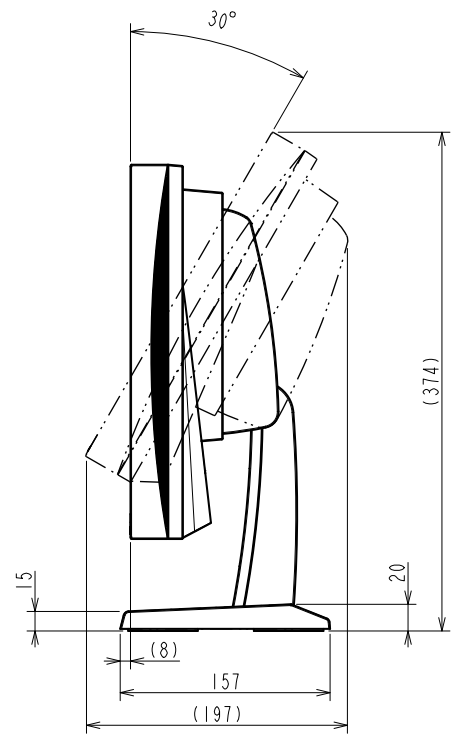

## 38.0 cm (15.0)型液晶モニター

### 仕様

製品バリエーション	S1503-ATBK: スタンドあり, ブラック S1503-ATGY: スタンドあり, セレーングレー S1503-AFBK: スタンドなし, ブラック, 受注生産 S1503-AFGY: スタンドなし, セレーングレー, 受注生産  (注)スタンドは取外し可能
パネル	
種類	TN (アンチグレア)
バックライト	LED
サイズ	38.0 cm (15.0)型
推奨解像度	1024 x 768 (アスペクト比4:3)
表示領域 (横 x 縦)	304.1 x 228.1 mm
画素ピッチ	0.297 x 0.297 mm
画素密度	86 ppi
表示色	約1677万色: 8-bit対応
視野角 (水平 / 垂直, 標準値)	160 ° / 160 °
輝度 (標準値)	400 cd/m <sup>2</sup>
コントラスト比 (標準値)	600:1
応答速度 (標準値)	8 ms (黒 白 黒)
色域 (標準値)	sRGB相当
映像信号	
入力端子	DVI-D, D-Sub 15ピン (ミニ)
デジタル走査周波数 (水平 / 垂直)	31 - 49 kHz / 59 - 61 Hz
アナログ走査周波数 (水平 / 垂直)	31 - 49 kHz / 55 - 61 Hz
同期信号	セパレート
音声	
スピーカー	0.5 W + 0.5 W
入力端子	ステレオミニジャック
電源	
電源入力	AC 100 - 240 V, 50 / 60 Hz
標準消費電力	5 W
最大消費電力	16 W
節電時消費電力	0.5 W以下
主な機能	
表示モード	User1, User2, sRGB, Paper
Auto EcoView	有 (出荷時設定ON)
機構	
外観寸法 (横表示・幅 x 高さ x 奥行)	346 x 349 x 157 mm
外観寸法 (モニター部・幅 x 高さ x 奥行)	346 x 280 x 69 mm
質量	約4.7 kg
質量 (モニター部)	約3.4 kg
昇降	-
チルト	上30 °
スウィーベル	-
縦回転	-
取付穴ピッチ (VESA規格)	100 x 100 mm / 75 x 75 mm
動作環境条件	
温度	5 - 35 ° C
湿度 (R.H., 結露なきこと)	20 - 80%
適合規格 (記載のない規格、最新の適合状況についてはお問合せください。)	CB, TUV/GS, cTUVus, FCC-B, CAN ICES-3 (B), TUV/S, PSE, VCCI-B, TUV/Ergonomics, RCM, RoHS, WEEE, PCグリーンラベル ( V13), J-Mossグリーンマーク <sup>3</sup> , PCリサイクル (家庭系・事業系)
主な付属品	
映像信号ケーブル	DVI-D (2 m), D-Sub 15ピン (ミニ) (1.8 m)
その他	2芯アダプタ付電源コード (2 m), オーディオケーブル (2.1 m), VESAマウント取付用ねじ (M4 x 12 mm) x 4 (S1503-AF), 保証書付きセットアップガイド
保証期間	お買い上げの日から5年間 <sup>5</sup>

**OUTLINE DIMENSIONS**

MODEL	S1503-A
UNIT	mm

**EIZO Corporation**

OUTLINE DIMENSIONS	
MODEL	S1503-A
UNIT	mm
EIZO Corporation	