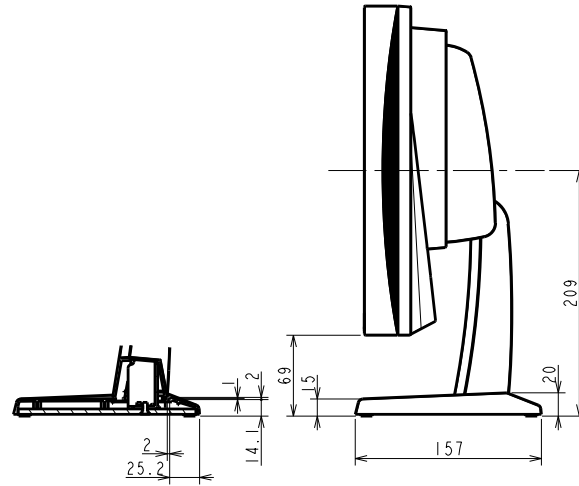

FDX1521T

Unit: mm