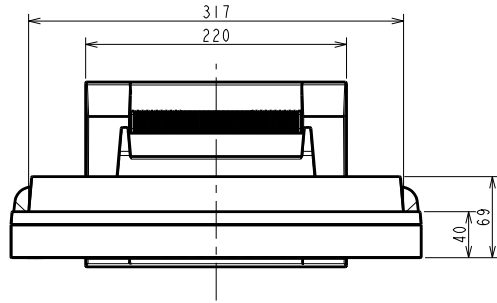

DuraVision FDX1521T

15.0型 (38 cm)液晶モニター

仕様

製品バリエーション	FDX1521T-GY: スタンドあり, セレーングレー FDX1521T-FGY: スタンドなし, セレーングレー
パネル	
種類	TN
バックライト	LED
サイズ	15.0型 (38 cm)
推奨解像度	1024 x 768 (アスペクト比4:3)
表示領域 (横 x 縦)	304.1 x 228.1 mm
画素ピッチ	0.297 x 0.297 mm
表示色	約1677万色
視野角 (水平 / 垂直, 標準値)	160 ° / 160 °
輝度 (標準値)	360 cd/m ²
コントラスト比 (標準値)	600:1
応答速度 (標準値)	8 ms (黒 白 黒)
タッチパネル	
方式	超音波表面弾性波 (SAW)
同時タッチ点数	1
表面処理	アンチグレア
通信方式	USBシリアル転送 / RS-232Cシリアル転送
表面硬度	7 Mohs
対応OS	Windows 10 / 8.1 (64-bit, 32-bit)
映像信号	
入力端子	DVI-D (HDCP 1.4), D-Sub 15ピン (ミニ)
デジタル走査周波数 (水平 / 垂直)	31 - 49 kHz / 59 - 61 Hz
アナログ走査周波数 (水平 / 垂直)	24 - 61 kHz / 55 - 76 Hz
同期信号	セパレート
USB	
コンピュータ接続 (アップストリーム)	USB 2.0: Type-B
音声	
スピーカー	0.5 W + 0.5 W
入力端子	ステレオミニジャック
電源	
電源入力	AC 100 - 240 V, 50 / 60 Hz
標準消費電力	6 W
最大消費電力	16 W
節電時消費電力	1 W以下
主な機能	
表示モード	User1, User2, sRGB
機構	
外観寸法 (横表示・幅 x 高さ x 奥行)	346 x 349 x 157 mm
外観寸法 (モニター部・幅 x 高さ x 奥行)	346 x 280 x 69 mm
質量	約6.1 kg
質量 (モニター部)	約3.7 kg
チルト	上30 °
取付穴ピッチ (VESA規格)	100 x 100 mm / 75 x 75 mm, M4, 深さ3.0 - 9.0 mm
動作環境条件	
温度	0 - 50 °C
湿度 (R.H., 結露なきこと)	20 - 90%
適合規格 (記載のない規格、最新の適合状況についてはお問合せください。)	CB, TUV/S, PSE, VCCI-B, RoHS, WEEE, J-Mossグリーンマーク ³ , PCリサイクル (事業系)
主な付属品	
映像信号ケーブル	D-Sub 15ピン (ミニ) (1.8 m)
その他	FDX1521T: 2芯アダプタ付電源コード (2 m), USB Type-A - USB Type-Bケーブル (1.8 m), オーディオケーブル (2.1 m), ユーティリティディスク (取扱説明書, タッチパネルドライバ), 保証書付きセットアップマニュアル FDX1521T-F: 2芯アダプタ付電源コード (2 m), USB Type-A - USB Type-Bケーブル (1.8 m), オーディオケーブル (2.1 m), ユーティリティディスク (取扱説明書, タッチパネルドライバ), VESAマウント取付用ねじ (M4 x 12 mm) x 4, 保証書付きセットアップマニュアル
保証期間	お買い上げの日から3年間 (24時間連続使用)

1 液晶パネル / OLEDパネルは非常に精密度の高い技術で作られています。画素欠けや常時点灯する画素が見える場合がありますのであらかじめご了承ください。また、有効ドット数の割合は99.9994%以上です。

3 当社のJ-Mossグリーンマーク製品の詳細情報は、www.eizo.co.jp/i/jmoss/をご覧ください。

FDX1521T

Unit: mm

FDX1521T-F

Unit : mm