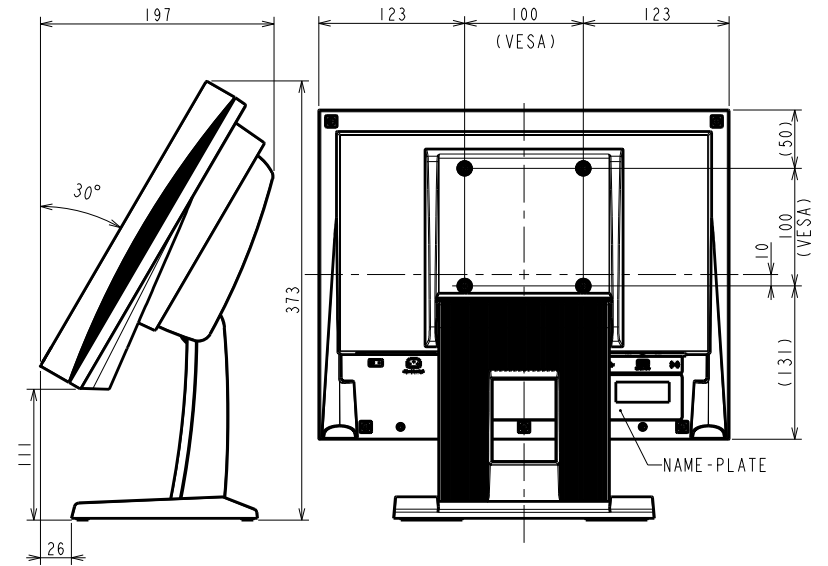

FDX1521T

Unit: mm