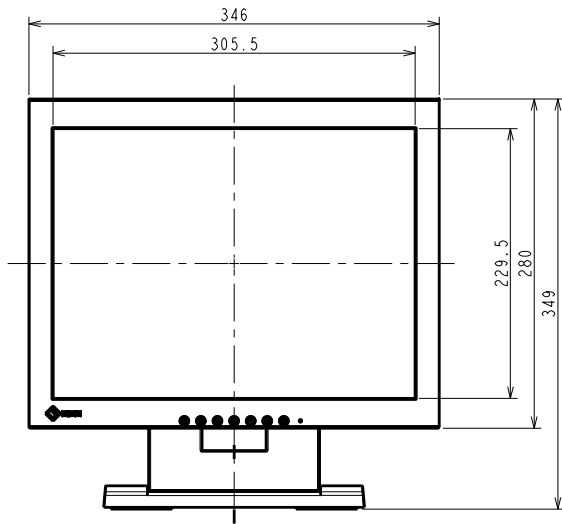

FDX1521T

Unit: mm