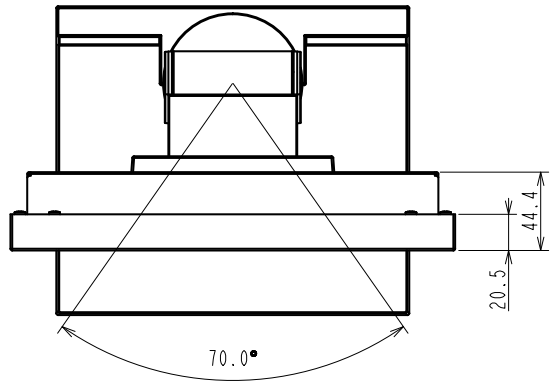

OUTLINE DIMENSIONS	
MODEL	FDX1004/FDX1004T
UNIT	mm
EIZO Corporation