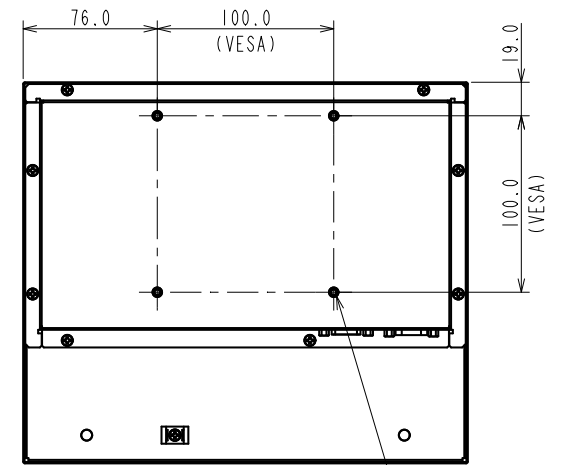

OUTLINE DIMENSIONS

MODEL FDX1004/FDX1004T

UNIT mm

EIZO Corporation

4xM4(Max depth 6.8mm)