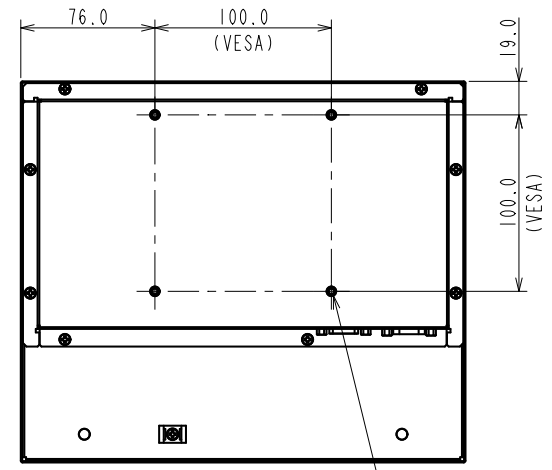

OUTLINE DIMENSIONS	
MODEL	FDX1004/FDX1004T
UNIT	mm
EIZO Corporation	

FDX1004

4xM4(Max depth 6.8mm)