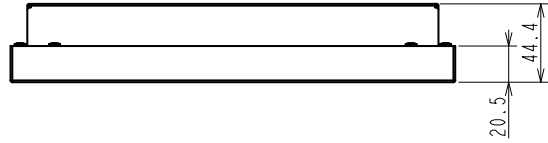

OUTLINE DIMENSIONS

MODEL FDX1004/FDX1004T

UNIT mm

EIZO Corporation

FDX1004