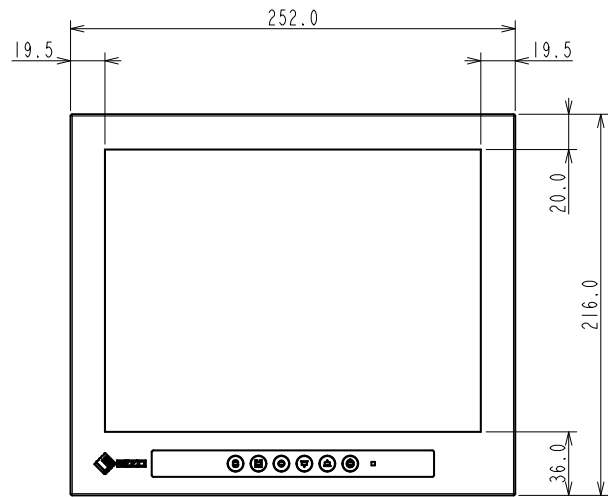

OUTLINE DIMENSIONS

MODEL FDX1004/FDX1004T

UNIT mm

EIZO Corporation