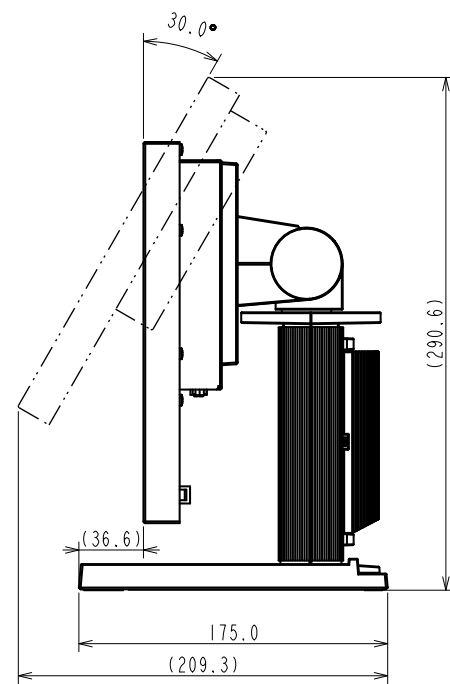

OUTLINE DIMENSIONS	
MODEL	FDX1004/FDX1004T
UNIT	mm
EIZO Corporation