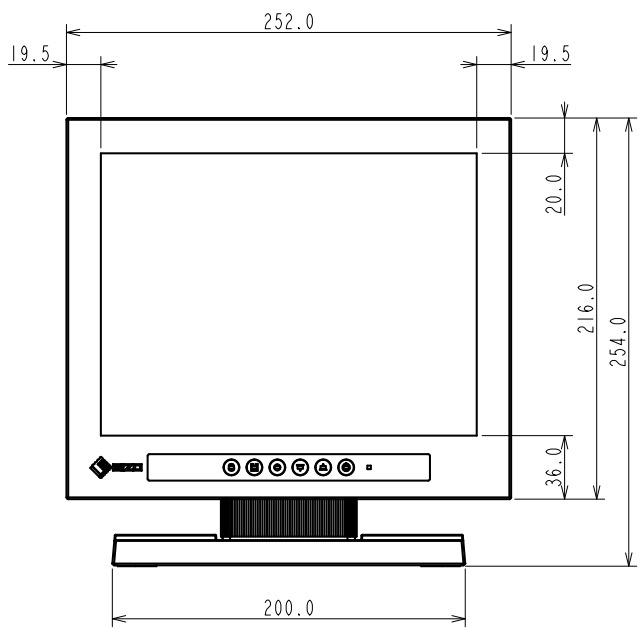

OUTLINE DIMENSIONS	
MODEL	FDX1004/FDX1004T
UNIT	mm
EIZO Corporation