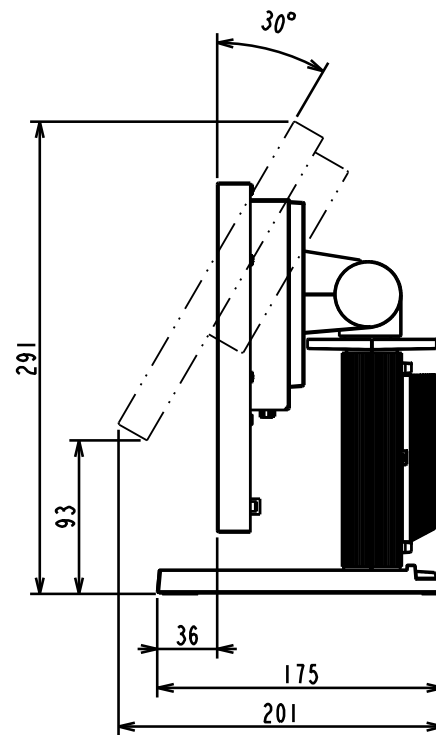

FDX1003

Unit: mm