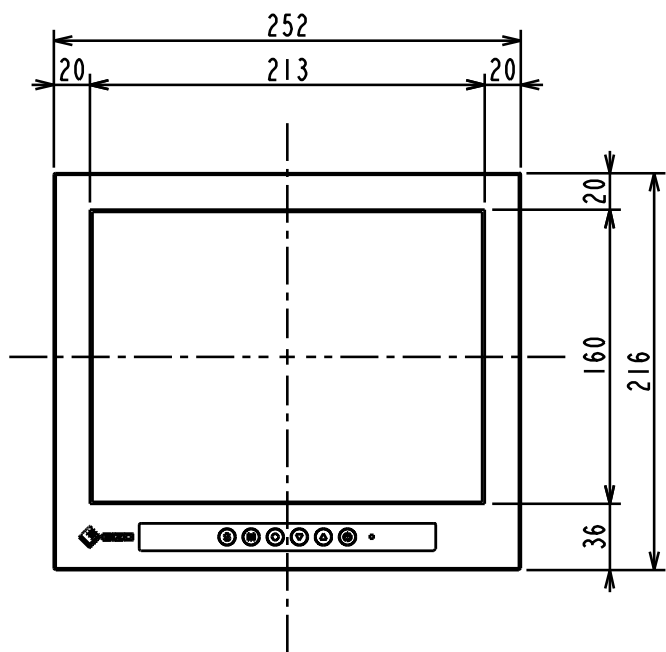

FDX1003-F

Unit: mm