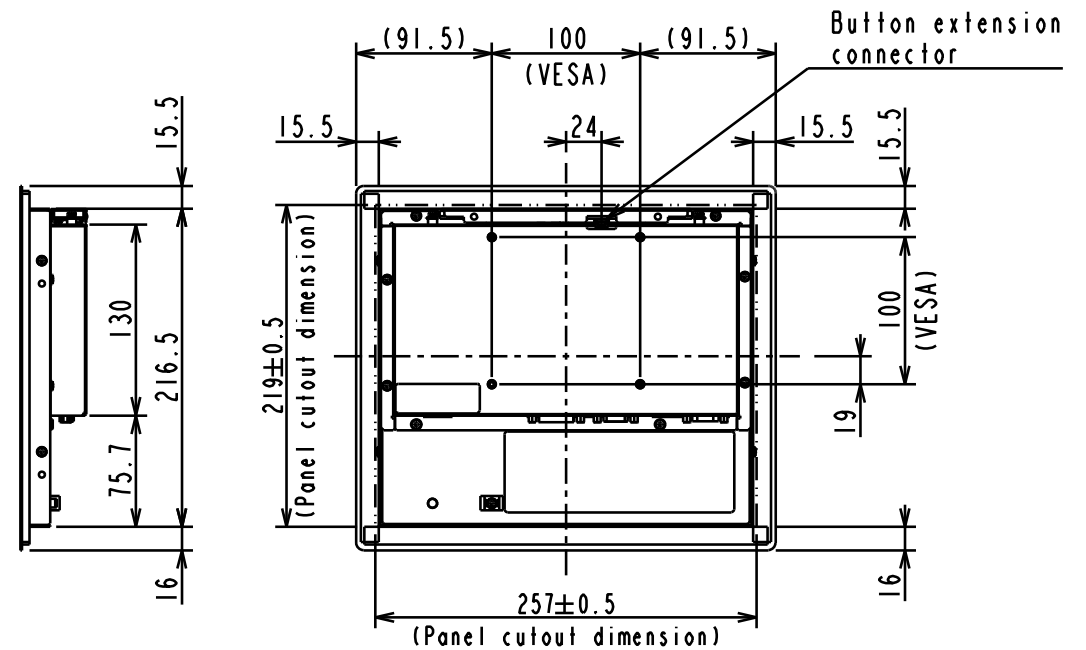

FDX1003-P / FDX1003T-P

Unit : mm