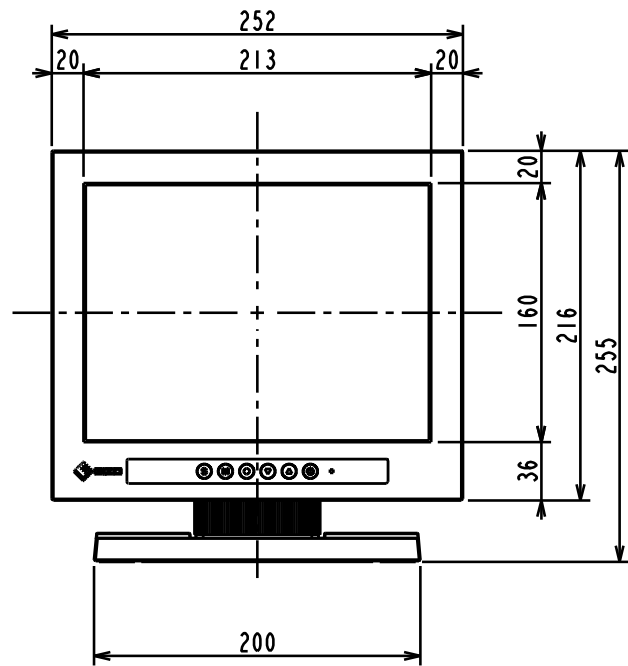

FDX1003

Unit: mm