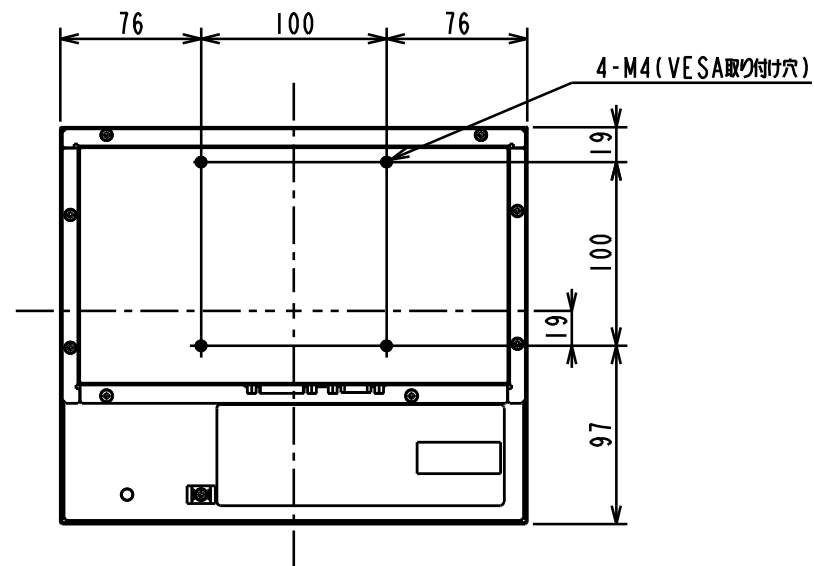

FDX1003-F

Unit: mm