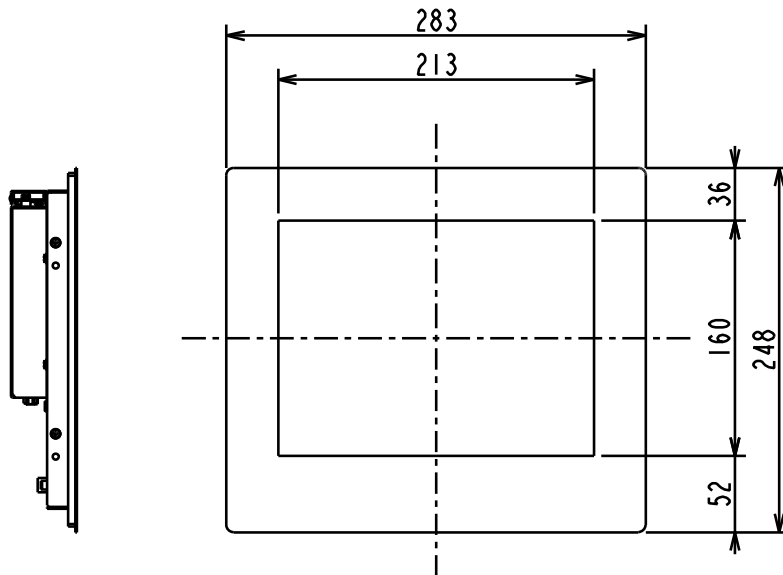

FDX1003-P / FDX1003T-P

Unit : mm