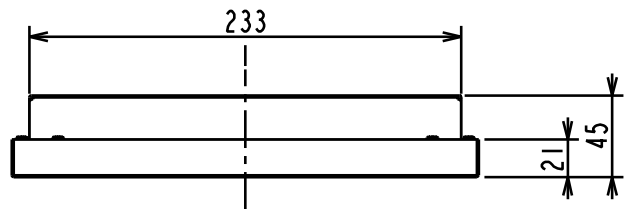

FDX1003-F

Unit: mm