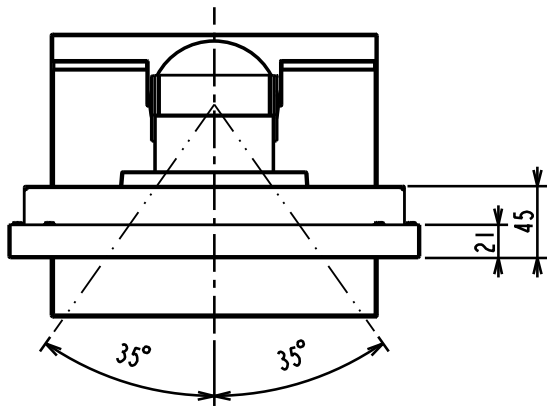

FDX1003

Unit: mm