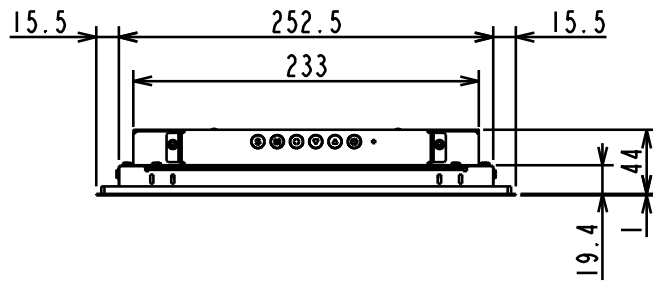

FDX1003-P / FDX1003T-P

Unit : mm