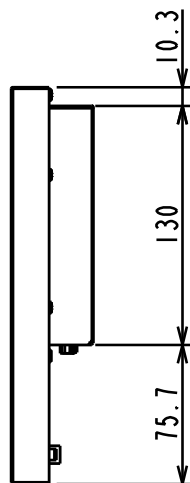

FDX1003-F

Unit: mm