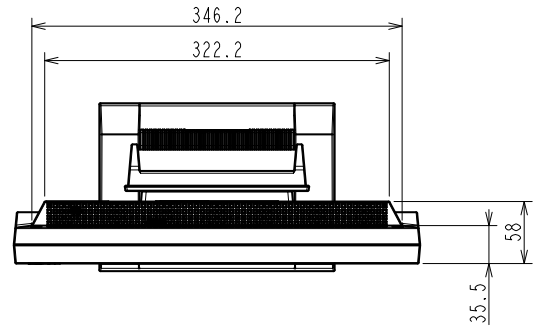

DuraVision FDS1721T

17.0型 (43.0 cm)液晶モニター

仕様

製品バリエーション	FDS1721T-BK: スタンドあり, ブラック FDS1721T-GY: スタンドあり, セレーングレー FDS1721T-FBK: スタンドなし, ブラック FDS1721T-FGY: スタンドなし, セレーングレー
パネル	
種類	TN
バックライト	LED
サイズ	17.0型 (43.0 cm)
推奨解像度	1280 x 1024 (アスペクト比5:4)
表示領域 (横 x 縦)	337.9 x 270.3 mm
画素ピッチ (横 x 縦)	0.264 x 0.264 mm
表示色	約1677万色
視野角 (水平 / 垂直, 標準値)	170° / 160°
輝度 (標準値)	200 cd/m ²
コントラスト比 (標準値)	1000:1
応答速度 (標準値)	5 ms (黒 白 黒)
タッチパネル	
方式	超音波表面弾性波 (SAW)
同時タッチ点数	1
表面処理	グレア
通信方式	USBシリアル転送
表面硬度	7 Mohs
対応OS	Windows 11, Windows 10 (64-bit, 32-bit)
映像信号	
入力端子	DVI-D, D-Sub 15ピン (ミニ)
デジタル走査周波数 (水平 / 垂直)	31 - 64 kHz / 59 - 61 Hz
アナログ走査周波数 (水平 / 垂直)	31 - 64 kHz / 55 - 61 Hz
同期信号	セパレート
USB	
コンピュータ接続 (アップストリーム)	USB 1.1: Type-B
音声	
スピーカー	0.5 W + 0.5 W
入力端子	ステレオミニジャック
電源	
電源入力	AC 100 - 240 V, 50 / 60 Hz
標準消費電力	8 W
最大消費電力	21 W
節電時消費電力	1.5 W以下
主な機能	
表示モード	User1, User2, sRGB, Paper
明るさ自動調整	有 (出荷時設定ON)
機構	
外観寸法 (横表示・幅 x 高さ x 奥行)	380 x 397.2 x 157 mm
外観寸法 (モニター部・幅 x 高さ x 奥行)	380 x 353 x 58 mm
質量	約7.5 kg
質量 (モニター部)	約4.8 kg
チルト	上30°
取付穴ピッチ (VESA規格)	100 x 100 mm, M4, 深さ3.2 - 9.0 mm
動作環境条件	
温度	0 - 35 °C
湿度 (R.H., 結露なきこと)	20 - 80%
適合規格 (記載のない規格、最新の適合状況についてはお問合せください。)	CB, CE, UKCA, cTUVus, FCC-B, CAN ICES (B), TUV/S, PSE, VCCI-B, RCM, RoHS, WEEE, J-Mossグリーンマーク ³ , PCリサイクル (事業系)
主な付属品	
映像信号ケーブル	DVI-D (2 m), D-Sub 15ピン (ミニ) (1.8 m)
その他	2芯アダプタ付電源コード (2 m), USB Type-A - USB Type-Bケーブル (1.8 m), オーディオケーブル (2.1 m), ユーティリティディスク (取扱説明書, タッチパネルドライバ), VESAマウント取付用ねじ (M4 x 12 mm) x 4, 保証書付きセットアップガイド
保証期間	お買い上げの日から3年間 (24時間連続使用)

1 液晶パネル / OLEDパネルは非常に精密度の高い技術で作られています。画素欠けや常時点灯する画素が見える場合がありますのであらかじめご了承ください。また、有効ドット数の割合は99.9994%以上です。

3 当社のJ-Mossグリーンマーク製品の詳細情報は、www.eizo.co.jp/i/jmoss/をご覧ください。

OUTLINE DIMENSIONS

MODEL	FDS1721T
UNIT	mm

EIZO Corporation

OUTLINE DIMENSIONS	
MODEL	FDS1721T
UNIT	mm
EIZO Corporation	