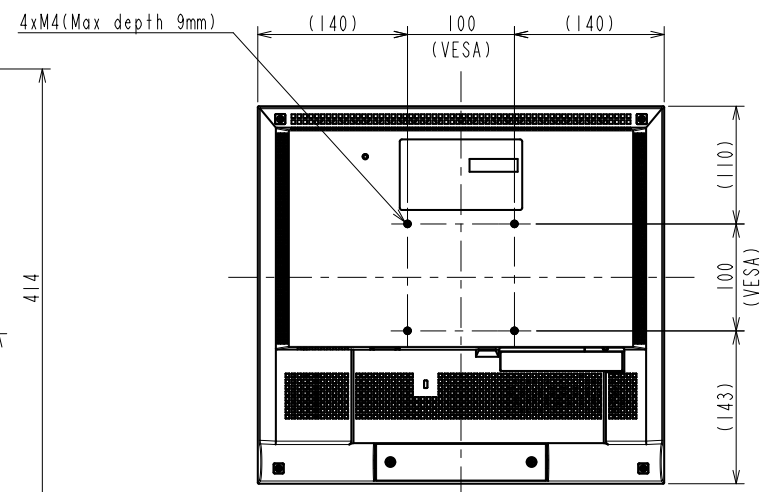

DuraVision FDS1721T

17.0型 (43.0 cm)液晶モニター

仕様

製品バリエーション	FDS1721T-BK: スタンドあり, ブラック FDS1721T-GY: スタンドあり, セレーングレー FDS1721T-FBK: スタンドなし, ブラック FDS1721T-FGY: スタンドなし, セレーングレー
パネル	
種類	TN
バックライト	LED
サイズ	17.0型 (43.0 cm)
推奨解像度	1280 x 1024 (アスペクト比5:4)
表示領域 (横 x 縦)	337.9 x 270.3 mm
画素ピッチ (横 x 縦)	0.264 x 0.264 mm
表示色	約1677万色
視野角 (水平 / 垂直, 標準値)	170° / 160°
輝度 (標準値)	200 cd/m ²
コントラスト比 (標準値)	1000:1
応答速度 (標準値)	5 ms (黒 白 黒)
タッチパネル	
方式	超音波表面弾性波 (SAW)
同時タッチ点数	1
表面処理	グレア
通信方式	USBシリアル転送
表面硬度	7 Mohs
対応OS	Windows 11, Windows 10 (64-bit, 32-bit)
映像信号	
入力端子	DVI-D, D-Sub 15ピン (ミニ)
デジタル走査周波数 (水平 / 垂直)	31 - 64 kHz / 59 - 61 Hz
アナログ走査周波数 (水平 / 垂直)	31 - 64 kHz / 55 - 61 Hz
同期信号	セパレート
USB	
コンピュータ接続 (アップストリーム)	USB 1.1: Type-B
音声	
スピーカー	0.5 W + 0.5 W
入力端子	ステレオミニジャック
電源	
電源入力	AC 100 - 240 V, 50 / 60 Hz
標準消費電力	8 W
最大消費電力	21 W
節電時消費電力	1.5 W以下
主な機能	
表示モード	User1, User2, sRGB, Paper
明るさ自動調整	有 (出荷時設定ON)
機構	
外観寸法 (横表示・幅 x 高さ x 奥行)	380 x 397.2 x 157 mm
外観寸法 (モニター部・幅 x 高さ x 奥行)	380 x 353 x 58 mm
質量	約7.5 kg
質量 (モニター部)	約4.8 kg
チルト	上30°
取付穴ピッチ (VESA規格)	100 x 100 mm, M4, 深さ3.2 - 9.0 mm
動作環境条件	
温度	0 - 35 °C
湿度 (R.H., 結露なきこと)	20 - 80%
適合規格 (記載のない規格、最新の適合状況についてはお問合せください。)	CB, CE, UKCA, cTUVus, FCC-B, CAN ICES (B), TUV/S, PSE, VCCI-B, RCM, RoHS, WEEE, J-Mossグリーンマーク ³ , PCリサイクル (事業系)
主な付属品	
映像信号ケーブル	DVI-D (2 m), D-Sub 15ピン (ミニ) (1.8 m)
その他	2芯アダプタ付電源コード (2 m), USB Type-A - USB Type-Bケーブル (1.8 m), オーディオケーブル (2.1 m), ユーティリティディスク (取扱説明書, タッチパネルドライバ), VESAマウント取付用ねじ (M4 x 12 mm) x 4, 保証書付きセットアップガイド
保証期間	お買い上げの日から3年間 (24時間連続使用)

1 液晶パネル / OLEDパネルは非常に精密度の高い技術で作られています。画素欠けや常時点灯する画素が見える場合がありますのであらかじめご了承ください。また、有効ドット数の割合は99.9994%以上です。

3 当社のJ-Mossグリーンマーク製品の詳細情報は、www.eizo.co.jp/i/jmoss/をご覧ください。

OUTLINE DIMENSIONS

MODEL	FDS1721T
UNIT	mm

EIZO Corporation

OUTLINE DIMENSIONS	
MODEL	FDS1721T
UNIT	mm
EIZO Corporation	