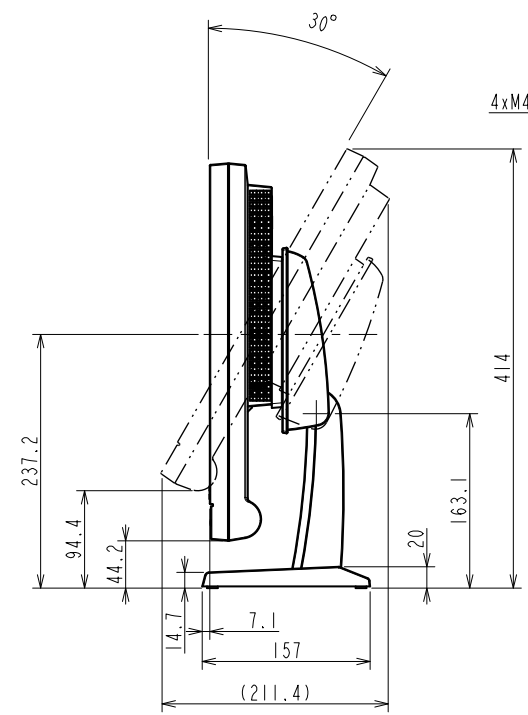

DuraVision FDS1721T

17.0型 (43.0 cm)液晶モニター

仕様

製品バリエーション	FDS1721T-BK: スタンドあり, ブラック FDS1721T-GY: スタンドあり, セレーングレー FDS1721T-FBK: スタンドなし, ブラック FDS1721T-FGY: スタンドなし, セレーングレー
パネル	
種類	TN
バックライト	LED
サイズ	17.0型 (43.0 cm)
推奨解像度	1280 x 1024 (アスペクト比5:4)
表示領域 (横 x 縦)	337.9 x 270.3 mm
画素ピッチ (横 x 縦)	0.264 x 0.264 mm
表示色	約1677万色
視野角 (水平 / 垂直, 標準値)	170° / 160°
輝度 (標準値)	200 cd/m ²
コントラスト比 (標準値)	1000:1
応答速度 (標準値)	5 ms (黒 白 黒)
タッチパネル	
方式	超音波表面弾性波 (SAW)
同時タッチ点数	1
表面処理	グレア
通信方式	USBシリアル転送
表面硬度	7 Mohs
対応OS	Windows 11, Windows 10 (64-bit, 32-bit)
映像信号	
入力端子	DVI-D, D-Sub 15ピン (ミニ)
デジタル走査周波数 (水平 / 垂直)	31 - 64 kHz / 59 - 61 Hz
アナログ走査周波数 (水平 / 垂直)	31 - 64 kHz / 55 - 61 Hz
同期信号	セパレート
USB	
コンピュータ接続 (アップストリーム)	USB 1.1: Type-B
音声	
スピーカー	0.5 W + 0.5 W
入力端子	ステレオミニジャック
電源	
電源入力	AC 100 - 240 V, 50 / 60 Hz
標準消費電力	8 W
最大消費電力	21 W
節電時消費電力	1.5 W以下
主な機能	
表示モード	User1, User2, sRGB, Paper
明るさ自動調整	有 (出荷時設定ON)
機構	
外観寸法 (横表示・幅 x 高さ x 奥行)	380 x 397.2 x 157 mm
外観寸法 (モニター部・幅 x 高さ x 奥行)	380 x 353 x 58 mm
質量	約7.5 kg
質量 (モニター部)	約4.8 kg
チルト	上30°
取付穴ピッチ (VESA規格)	100 x 100 mm, M4, 深さ3.2 - 9.0 mm
動作環境条件	
温度	0 - 35 °C
湿度 (R.H., 結露なきこと)	20 - 80%
適合規格 (記載のない規格、最新の適合状況についてはお問合せください。)	CB, CE, UKCA, cTUVus, FCC-B, CAN ICES (B), TUV/S, PSE, VCCI-B, RCM, RoHS, WEEE, J-Mossグリーンマーク ³ , PCリサイクル (事業系)
主な付属品	
映像信号ケーブル	DVI-D (2 m), D-Sub 15ピン (ミニ) (1.8 m)
その他	2芯アダプタ付電源コード (2 m), USB Type-A - USB Type-Bケーブル (1.8 m), オーディオケーブル (2.1 m), ユーティリティディスク (取扱説明書, タッチパネルドライバ), VESAマウント取付用ねじ (M4 x 12 mm) x 4, 保証書付きセットアップガイド
保証期間	お買い上げの日から3年間 (24時間連続使用)

1 液晶パネル / OLEDパネルは非常に精密度の高い技術で作られています。画素欠けや常時点灯する画素が見える場合がありますのであらかじめご了承ください。また、有効ドット数の割合は99.9994%以上です。

3 当社のJ-Mossグリーンマーク製品の詳細情報は、www.eizo.co.jp/i/jmoss/をご覧ください。

OUTLINE DIMENSIONS

MODEL	FDS1721T
UNIT	mm

EIZO Corporation

OUTLINE DIMENSIONS	
MODEL	FDS1721T
UNIT	mm
EIZO Corporation	