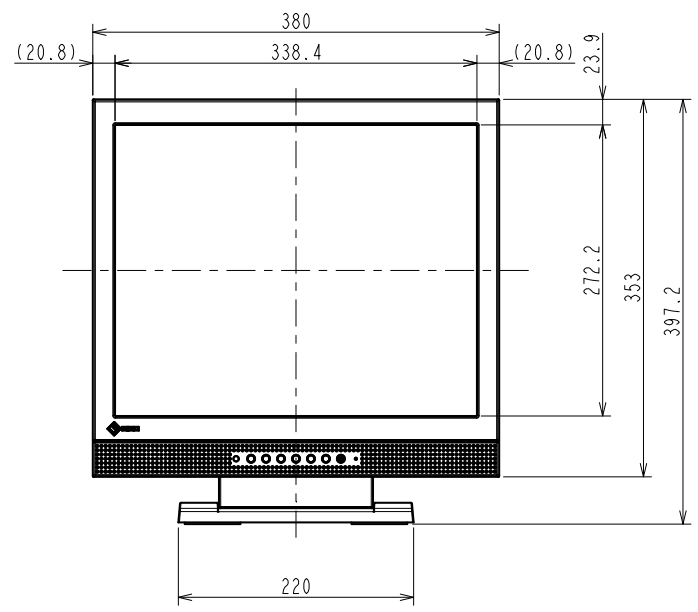

DuraVision FDS1721T

17.0型 (43.0 cm)液晶モニター

仕様

製品バリエーション	FDS1721T-BK: スタンドあり, ブラック FDS1721T-GY: スタンドあり, セレーングレー FDS1721T-FBK: スタンドなし, ブラック FDS1721T-FGY: スタンドなし, セレーングレー
パネル	
種類	TN
バックライト	LED
サイズ	17.0型 (43.0 cm)
推奨解像度	1280 x 1024 (アスペクト比5:4)
表示領域 (横 x 縦)	337.9 x 270.3 mm
画素ピッチ (横 x 縦)	0.264 x 0.264 mm
表示色	約1677万色
視野角 (水平 / 垂直, 標準値)	170° / 160°
輝度 (標準値)	200 cd/m ²
コントラスト比 (標準値)	1000:1
応答速度 (標準値)	5 ms (黒 白 黒)
タッチパネル	
方式	超音波表面弾性波 (SAW)
同時タッチ点数	1
表面処理	グレア
通信方式	USBシリアル転送
表面硬度	7 Mohs
対応OS	Windows 11, Windows 10 (64-bit, 32-bit)
映像信号	
入力端子	DVI-D, D-Sub 15ピン (ミニ)
デジタル走査周波数 (水平 / 垂直)	31 - 64 kHz / 59 - 61 Hz
アナログ走査周波数 (水平 / 垂直)	31 - 64 kHz / 55 - 61 Hz
同期信号	セパレート
USB	
コンピュータ接続 (アップストリーム)	USB 1.1: Type-B
音声	
スピーカー	0.5 W + 0.5 W
入力端子	ステレオミニジャック
電源	
電源入力	AC 100 - 240 V, 50 / 60 Hz
標準消費電力	8 W
最大消費電力	21 W
節電時消費電力	1.5 W以下
主な機能	
表示モード	User1, User2, sRGB, Paper
明るさ自動調整	有 (出荷時設定ON)
機構	
外観寸法 (横表示・幅 x 高さ x 奥行)	380 x 397.2 x 157 mm
外観寸法 (モニター部・幅 x 高さ x 奥行)	380 x 353 x 58 mm
質量	約7.5 kg
質量 (モニター部)	約4.8 kg
チルト	上30°
取付穴ピッチ (VESA規格)	100 x 100 mm, M4, 深さ3.2 - 9.0 mm
動作環境条件	
温度	0 - 35 °C
湿度 (R.H., 結露なきこと)	20 - 80%
適合規格 (記載のない規格、最新の適合状況についてはお問合せください。)	CB, CE, UKCA, cTUVus, FCC-B, CAN ICES (B), TUV/S, PSE, VCCI-B, RCM, RoHS, WEEE, J-Mossグリーンマーク ³ , PCリサイクル (事業系)
主な付属品	
映像信号ケーブル	DVI-D (2 m), D-Sub 15ピン (ミニ) (1.8 m)
その他	2芯アダプタ付電源コード (2 m), USB Type-A - USB Type-Bケーブル (1.8 m), オーディオケーブル (2.1 m), ユーティリティディスク (取扱説明書, タッチパネルドライバ), VESAマウント取付用ねじ (M4 x 12 mm) x 4, 保証書付きセットアップガイド
保証期間	お買い上げの日から3年間 (24時間連続使用)

1 液晶パネル / OLEDパネルは非常に精密度の高い技術で作られています。画素欠けや常時点灯する画素が見える場合がありますのであらかじめご了承ください。また、有効ドット数の割合は99.9994%以上です。

3 当社のJ-Mossグリーンマーク製品の詳細情報は、www.eizo.co.jp/i/jmoss/をご覧ください。

OUTLINE DIMENSIONS

MODEL	FDS1721T
UNIT	mm

EIZO Corporation

OUTLINE DIMENSIONS	
MODEL	FDS1721T
UNIT	mm
EIZO Corporation	