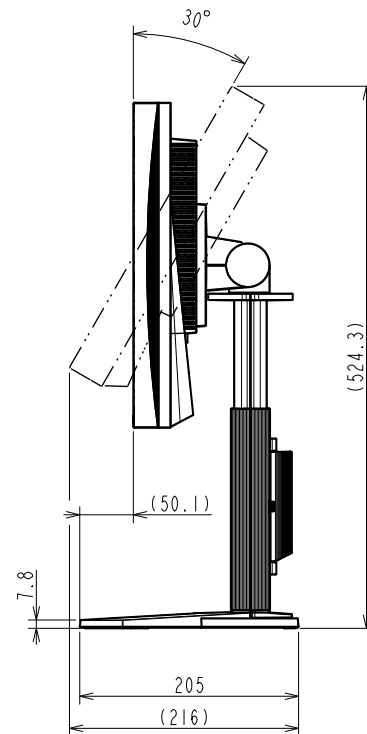

DuraVision FDS1703-A

17.0型 (43.3 cm)液晶モニター

仕様

製品バリエーション	FDS1703-ABK: スタンドあり, ブラック FDS1703-AGY: スタンドあり, セレーングレー FDS1703-AFBK: スタンドなし, ブラック FDS1703-AFGY: スタンドなし, セレーングレー
パネル	
種類	TN (アンチグレア)
バックライト	LED
サイズ	17.0型 (43.3 cm)
推奨解像度	1280 x 1024 (アスペクト比5:4)
表示領域 (横 x 縦)	337.9 x 270.3 mm
画素ピッチ (横 x 縦)	0.264 x 0.264 mm
表示色	約1677万色
視野角 (水平 / 垂直, 標準値)	160 ° / 140 °
輝度 (標準値)	400 cd/m ²
コントラスト比 (標準値)	800:1
応答速度 (標準値)	20 ms (黒 白 黒)
映像信号	
入力端子	HDMI (HDCP 1.4), BNC (コンポジット)
デジタル走査周波数 (水平 / 垂直)	15 - 68 kHz / 49 - 61 Hz
ビデオ入力フォーマット	NTSC, PAL, SECAM
音声	
スピーカー	0.5 W + 0.5 W
入力端子	ステレオミニジャック, HDMI
電源	
電源入力	AC 100 - 240 V, 50 / 60 Hz
最大消費電力	26 W
節電時消費電力	2.5 W以下
主な機能	
その他	Up View
機構	
外観寸法 (横表示・幅 x 高さ x 奥行)	367 x 391.5 - 491.5 x 205 mm
外観寸法 (モニター部・幅 x 高さ x 奥行)	367 x 304 x 59 mm
質量	約5.2 kg
質量 (モニター部)	約3.4 kg
昇降	100 mm
チルト	上30 °
スウィーベル	70 °
縦回転	右回り90 °
取付穴ピッチ (VESA規格)	100 x 100 mm, M4, 深さ11.4 mm
動作環境条件	
温度	0 - 40 ° C
湿度 (R.H., 結露なきこと)	20 - 80%
適合規格 (記載のない規格、最新の適合状況についてはお問合せください。)	CB, cTUVus, FCC-A, CAN ICES (A), TUV/S, PSE, VCCI-A, RCM, RoHS, WEEE, J-Mossグリーンマーク ³ , PCリサイクル (事業系)
主な付属品	
その他	FDS1703-A: 2芯アダプタ付電源コード (2 m), コネクターランプ, 保証書付き取扱説明書 FDS1703-AF: 2芯アダプタ付電源コード (2 m), VESAマウント取付用ねじ (M4 x 12 mm) x 4, コネクターランプ, 保証書付き取扱説明書
保証期間	お買い上げの日から2年間 (24時間連続使用)

3 当社のJ-Mossグリーンマーク製品の詳細情報は、www.eizo.co.jp/i/jmoss/ をご覧ください。

OUTLINE DIMENSIONS

MODEL	FDS1703-A
UNIT	mm
EIZO Corporation	

4xM4(Max depth 11.4mm)

OUTLINE DIMENSIONS

MODEL	FDS1703-A
UNIT	mm

EIZO Corporation