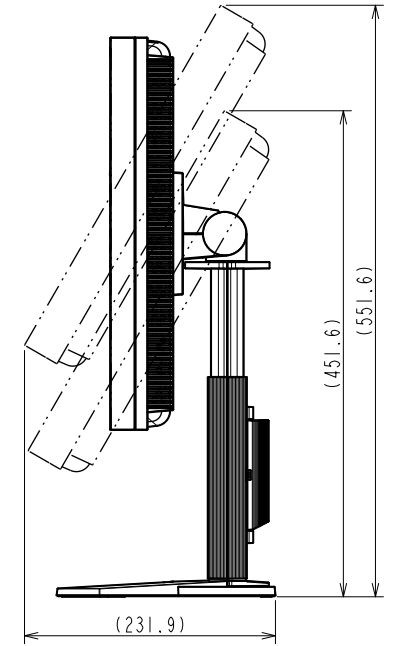

## 17.0型 (43.3 cm)液晶モニター

### 仕様

製品バリエーション	FDS1703-ABK: スタンドあり, ブラック FDS1703-AGY: スタンドあり, セレーングレー FDS1703-AFBK: スタンドなし, ブラック FDS1703-AFGY: スタンドなし, セレーングレー
パネル	
種類	TN (アンチグレア)
バックライト	LED
サイズ	17.0型 (43.3 cm)
推奨解像度	1280 x 1024 (アスペクト比5:4)
表示領域 (横 x 縦)	337.9 x 270.3 mm
画素ピッチ (横 x 縦)	0.264 x 0.264 mm
表示色	約1677万色
視野角 (水平 / 垂直, 標準値)	160 ° / 140 °
輝度 (標準値)	400 cd/m <sup>2</sup>
コントラスト比 (標準値)	800:1
応答速度 (標準値)	20 ms (黒 白 黒)
映像信号	
入力端子	HDMI (HDCP 1.4), BNC (コンボジット)
デジタル走査周波数 (水平 / 垂直)	15 - 68 kHz / 49 - 61 Hz
ビデオ入力フォーマット	NTSC, PAL, SECAM
音声	
スピーカー	0.5 W + 0.5 W
入力端子	ステレオミニジャック, HDMI
電源	
電源入力	AC 100 - 240 V, 50 / 60 Hz
最大消費電力	26 W
節電時消費電力	2.5 W以下
主な機能	
その他	Up View
機構	
外観寸法 (横表示・幅 x 高さ x 奥行)	367 x 391.5 - 491.5 x 205 mm
外観寸法 (モニター部・幅 x 高さ x 奥行)	367 x 304 x 59 mm
質量	約5.2 kg
質量 (モニター部)	約3.4 kg
昇降	100 mm
チルト	上30 °
スウィーベル	70 °
縦回転	右回り90 °
取付穴ピッチ (VESA規格)	100 x 100 mm, M4, 深さ11.4 mm
動作環境条件	
温度	0 - 40 ° C
湿度 (R.H., 結露なきこと)	20 - 80%
適合規格 (記載のない規格、最新の適合状況についてはお問合せください。)	CB, cTUVus, FCC-A, CAN ICES-3 (A), TUV/S, PSE, VCCI-A, RCM, RoHS, WEEE, J-Mossグリーンマーク <sup>3</sup> , PCリサイクル (事業系)
主な付属品	
その他	FDS1703-A: 2芯アダプタ付電源コード (2 m), コネクターランプ, 保証書付き取扱説明書 FDS1703-AF: 2芯アダプタ付電源コード (2 m), VESAマウント取付用ねじ (M4 x 12 mm) x 4, コネクターランプ, 保証書付き取扱説明書
保証期間	お買い上げの日から2年間 (24時間連続使用)

# OUTLINE DIMENSIONS

MODEL	FDS1703-A
UNIT	mm
<b>EIZO Corporation</b>	

4xM4(Max depth 11.4mm)

# OUTLINE DIMENSIONS

MODEL	FDS1703-A
UNIT	mm

**EIZO Corporation**