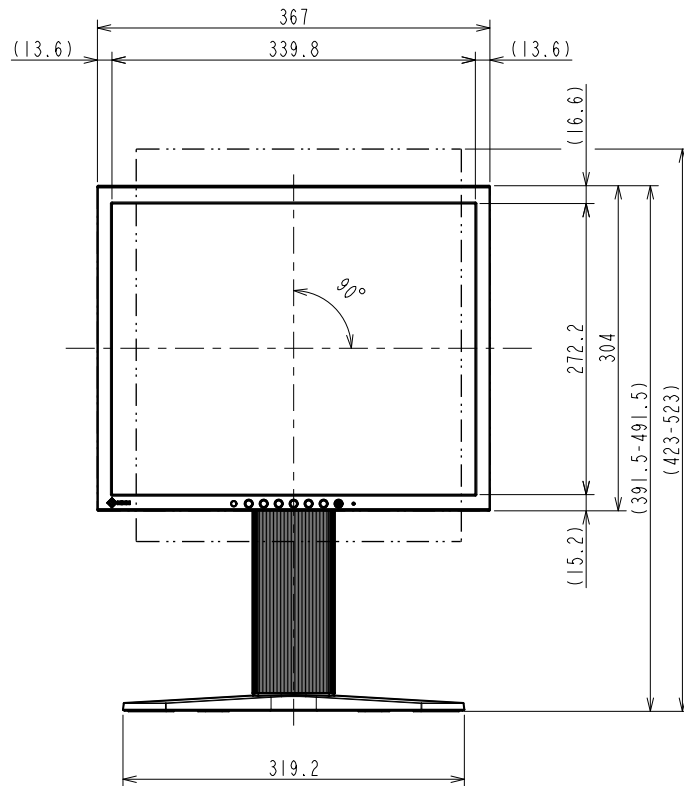

DuraVision FDS1703-A

17.0型 (43.3 cm)液晶モニター

仕様

製品バリエーション	FDS1703-ABK: スタンドあり, ブラック FDS1703-AGY: スタンドあり, セレーングレー FDS1703-AFBK: スタンドなし, ブラック FDS1703-AFGY: スタンドなし, セレーングレー
パネル	
種類	TN (アンチグレア)
バックライト	LED
サイズ	17.0型 (43.3 cm)
推奨解像度	1280 x 1024 (アスペクト比5:4)
表示領域 (横 x 縦)	337.9 x 270.3 mm
画素ピッチ (横 x 縦)	0.264 x 0.264 mm
表示色	約1677万色
視野角 (水平 / 垂直, 標準値)	160 ° / 140 °
輝度 (標準値)	400 cd/m ²
コントラスト比 (標準値)	800:1
応答速度 (標準値)	20 ms (黒 白 黒)
映像信号	
入力端子	HDMI (HDCP 1.4), BNC (コンポジット)
デジタル走査周波数 (水平 / 垂直)	15 - 68 kHz / 49 - 61 Hz
ビデオ入力フォーマット	NTSC, PAL, SECAM
音声	
スピーカー	0.5 W + 0.5 W
入力端子	ステレオミニジャック, HDMI
電源	
電源入力	AC 100 - 240 V, 50 / 60 Hz
最大消費電力	26 W
節電時消費電力	2.5 W以下
主な機能	
その他	Up View
機構	
外観寸法 (横表示・幅 x 高さ x 奥行)	367 x 391.5 - 491.5 x 205 mm
外観寸法 (モニター部・幅 x 高さ x 奥行)	367 x 304 x 59 mm
質量	約5.2 kg
質量 (モニター部)	約3.4 kg
昇降	100 mm
チルト	上30 °
スウィーベル	70 °
縦回転	右回り90 °
取付穴ピッチ (VESA規格)	100 x 100 mm, M4, 深さ11.4 mm
動作環境条件	
温度	0 - 40 ° C
湿度 (R.H., 結露なきこと)	20 - 80%
適合規格 (記載のない規格、最新の適合状況についてはお問合せください。)	CB, cTUVus, FCC-A, CAN ICES (A), TUV/S, PSE, VCCI-A, RCM, RoHS, WEEE, J-Mossグリーンマーク ³ , PCリサイクル (事業系)
主な付属品	
その他	FDS1703-A: 2芯アダプタ付電源コード (2 m), コネクターランプ, 保証書付き取扱説明書 FDS1703-AF: 2芯アダプタ付電源コード (2 m), VESAマウント取付用ねじ (M4 x 12 mm) x 4, コネクターランプ, 保証書付き取扱説明書
保証期間	お買い上げの日から2年間 (24時間連続使用)

3 当社のJ-Mossグリーンマーク製品の詳細情報は、www.eizo.co.jp/i/jmoss/ をご覧ください。

OUTLINE DIMENSIONS

MODEL	FDS1703-A
UNIT	mm
EIZO Corporation	

4xM4(Max depth 11.4mm)

OUTLINE DIMENSIONS

MODEL	FDS1703-A
UNIT	mm

EIZO Corporation