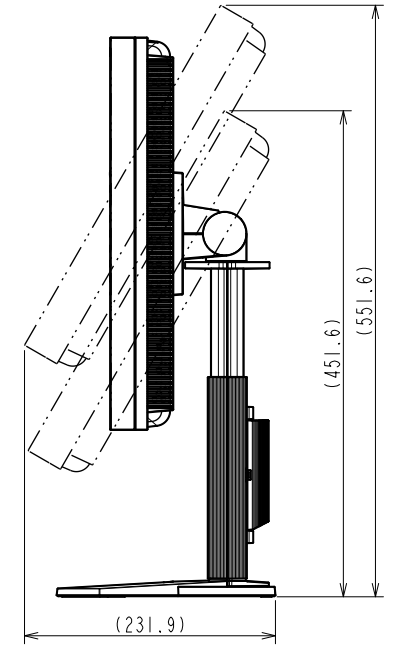

DuraVision FDS1703-A

17.0型 (43.3 cm)液晶モニター

仕様

製品バリエーション	FDS1703-ABK: スタンドあり, ブラック FDS1703-AGY: スタンドあり, セレーングレー FDS1703-AFBK: スタンドなし, ブラック FDS1703-AFGY: スタンドなし, セレーングレー
パネル	
種類	TN (アンチグレア)
バックライト	LED
サイズ	17.0型 (43.3 cm)
推奨解像度	1280 x 1024 (アスペクト比5:4)
表示領域 (横 x 縦)	337.9 x 270.3 mm
画素ピッチ (横 x 縦)	0.264 x 0.264 mm
表示色	約1677万色
視野角 (水平 / 垂直, 標準値)	160 ° / 140 °
輝度 (標準値)	400 cd/m ²
コントラスト比 (標準値)	800:1
応答速度 (標準値)	20 ms (黒 白 黒)
映像信号	
入力端子	HDMI (HDCP 1.4), BNC (コンポジット)
デジタル走査周波数 (水平 / 垂直)	15 - 68 kHz / 49 - 61 Hz
ビデオ入力フォーマット	NTSC, PAL, SECAM
音声	
スピーカー	0.5 W + 0.5 W
入力端子	ステレオミニジャック, HDMI
電源	
電源入力	AC 100 - 240 V, 50 / 60 Hz
最大消費電力	26 W
節電時消費電力	2.5 W以下
主な機能	
その他	Up View
機構	
外観寸法 (横表示・幅 x 高さ x 奥行)	367 x 391.5 - 491.5 x 205 mm
外観寸法 (モニター部・幅 x 高さ x 奥行)	367 x 304 x 59 mm
質量	約5.2 kg
質量 (モニター部)	約3.4 kg
昇降	100 mm
チルト	上30 °
スウィーベル	70 °
縦回転	右回り90 °
取付穴ピッチ (VESA規格)	100 x 100 mm, M4, 深さ11.4 mm
動作環境条件	
温度	0 - 40 ° C
湿度 (R.H., 結露なきこと)	20 - 80%
適合規格 (記載のない規格、最新の適合状況についてはお問合せください。)	CB, cTUVus, FCC-A, CAN ICES (A), TUV/S, PSE, VCCI-A, RCM, RoHS, WEEE, J-Mossグリーンマーク ³ , PCリサイクル (事業系)
主な付属品	
その他	FDS1703-A: 2芯アダプタ付電源コード (2 m), コネクターランプ, 保証書付き取扱説明書 FDS1703-AF: 2芯アダプタ付電源コード (2 m), VESAマウント取付用ねじ (M4 x 12 mm) x 4, コネクターランプ, 保証書付き取扱説明書
保証期間	お買い上げの日から2年間 (24時間連続使用)

3 当社のJ-Mossグリーンマーク製品の詳細情報は、www.eizo.co.jp/i/jmoss/ をご覧ください。

OUTLINE DIMENSIONS

MODEL	FDS1703-A
UNIT	mm
EIZO Corporation	

4xM4(Max depth 11.4mm)

OUTLINE DIMENSIONS

MODEL	FDS1703-A
UNIT	mm

EIZO Corporation