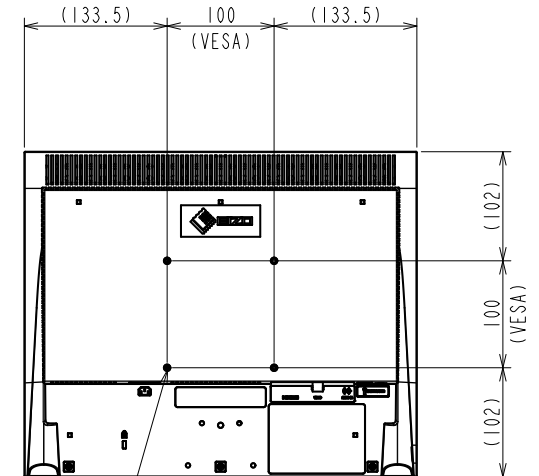

DuraVision FDS1703-A

17.0型 (43.3 cm)液晶モニター

仕様

製品バリエーション	FDS1703-ABK: スタンドあり, ブラック FDS1703-AGY: スタンドあり, セレーングレー FDS1703-AFBK: スタンドなし, ブラック FDS1703-AFGY: スタンドなし, セレーングレー
パネル	
種類	TN (アンチグレア)
バックライト	LED
サイズ	17.0型 (43.3 cm)
推奨解像度	1280 x 1024 (アスペクト比5:4)
表示領域 (横 x 縦)	337.9 x 270.3 mm
画素ピッチ (横 x 縦)	0.264 x 0.264 mm
表示色	約1677万色
視野角 (水平 / 垂直, 標準値)	160 ° / 140 °
輝度 (標準値)	400 cd/m ²
コントラスト比 (標準値)	800:1
応答速度 (標準値)	20 ms (黒 白 黒)
映像信号	
入力端子	HDMI (HDCP 1.4), BNC (コンポジット)
デジタル走査周波数 (水平 / 垂直)	15 - 68 kHz / 49 - 61 Hz
ビデオ入力フォーマット	NTSC, PAL, SECAM
音声	
スピーカー	0.5 W + 0.5 W
入力端子	ステレオミニジャック, HDMI
電源	
電源入力	AC 100 - 240 V, 50 / 60 Hz
最大消費電力	26 W
節電時消費電力	2.5 W以下
主な機能	
その他	Up View
機構	
外観寸法 (横表示・幅 x 高さ x 奥行)	367 x 391.5 - 491.5 x 205 mm
外観寸法 (モニター部・幅 x 高さ x 奥行)	367 x 304 x 59 mm
質量	約5.2 kg
質量 (モニター部)	約3.4 kg
昇降	100 mm
チルト	上30 °
スウィーベル	70 °
縦回転	右回り90 °
取付穴ピッチ (VESA規格)	100 x 100 mm, M4, 深さ11.4 mm
動作環境条件	
温度	0 - 40 ° C
湿度 (R.H., 結露なきこと)	20 - 80%
適合規格 (記載のない規格、最新の適合状況についてはお問合せください。)	CB, cTUVus, FCC-A, CAN ICES (A), TUV/S, PSE, VCCI-A, RCM, RoHS, WEEE, J-Mossグリーンマーク ³ , PCリサイクル (事業系)
主な付属品	
その他	FDS1703-A: 2芯アダプタ付電源コード (2 m), コネクターランプ, 保証書付き取扱説明書 FDS1703-AF: 2芯アダプタ付電源コード (2 m), VESAマウント取付用ねじ (M4 x 12 mm) x 4, コネクターランプ, 保証書付き取扱説明書
保証期間	お買い上げの日から2年間 (24時間連続使用)

3 当社のJ-Mossグリーンマーク製品の詳細情報は、www.eizo.co.jp/i/jmoss/ をご覧ください。

OUTLINE DIMENSIONS

MODEL	FDS1703-A
UNIT	mm
EIZO Corporation	

4xM4(Max depth 11.4mm)

OUTLINE DIMENSIONS

MODEL	FDS1703-A
UNIT	mm

EIZO Corporation