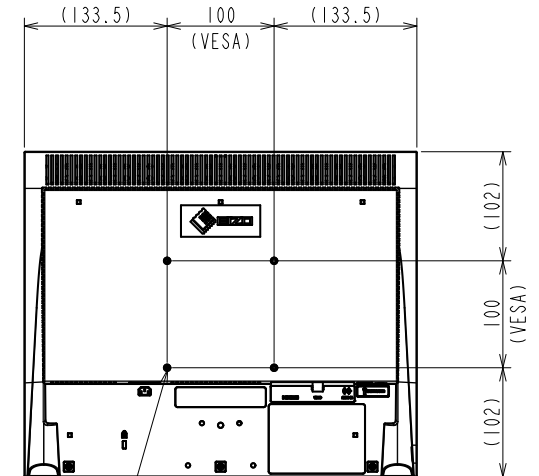

## 17.0型 (43.3 cm)液晶モニター

### 仕様

製品バリエーション	FDS1703-ABK: スタンドあり, ブラック FDS1703-AGY: スタンドあり, セレーングレー FDS1703-AFBK: スタンドなし, ブラック FDS1703-AFGY: スタンドなし, セレーングレー
パネル	
種類	TN (アンチグレア)
バックライト	LED
サイズ	17.0型 (43.3 cm)
推奨解像度	1280 x 1024 (アスペクト比5:4)
表示領域 (横 x 縦)	337.9 x 270.3 mm
画素ピッチ (横 x 縦)	0.264 x 0.264 mm
表示色	約1677万色
視野角 (水平 / 垂直, 標準値)	160 ° / 140 °
輝度 (標準値)	400 cd/m <sup>2</sup>
コントラスト比 (標準値)	800:1
応答速度 (標準値)	20 ms (黒 白 黒)
映像信号	
入力端子	HDMI (HDCP 1.4), BNC (コンボジット)
デジタル走査周波数 (水平 / 垂直)	15 - 68 kHz / 49 - 61 Hz
ビデオ入力フォーマット	NTSC, PAL, SECAM
音声	
スピーカー	0.5 W + 0.5 W
入力端子	ステレオミニジャック, HDMI
電源	
電源入力	AC 100 - 240 V, 50 / 60 Hz
最大消費電力	26 W
節電時消費電力	2.5 W以下
主な機能	
その他	Up View
機構	
外観寸法 (横表示・幅 x 高さ x 奥行)	367 x 391.5 - 491.5 x 205 mm
外観寸法 (モニター部・幅 x 高さ x 奥行)	367 x 304 x 59 mm
質量	約5.2 kg
質量 (モニター部)	約3.4 kg
昇降	100 mm
チルト	上30 °
スウィーベル	70 °
縦回転	右回り90 °
取付穴ピッチ (VESA規格)	100 x 100 mm, M4, 深さ11.4 mm
動作環境条件	
温度	0 - 40 ° C
湿度 (R.H., 結露なきこと)	20 - 80%
適合規格 (記載のない規格、最新の適合状況についてはお問合せください。)	CB, cTUVus, FCC-A, CAN ICES-3 (A), TUV/S, PSE, VCCI-A, RCM, RoHS, WEEE, J-Mossグリーンマーク <sup>3</sup> , PCリサイクル (事業系)
主な付属品	
その他	FDS1703-A: 2芯アダプタ付電源コード (2 m), コネクターランプ, 保証書付き取扱説明書 FDS1703-AF: 2芯アダプタ付電源コード (2 m), VESAマウント取付用ねじ (M4 x 12 mm) x 4, コネクターランプ, 保証書付き取扱説明書
保証期間	お買い上げの日から2年間 (24時間連続使用)

# OUTLINE DIMENSIONS

MODEL	FDS1703-A
UNIT	mm
<b>EIZO Corporation</b>	

4xM4(Max depth 11.4mm)

# OUTLINE DIMENSIONS

MODEL	FDS1703-A
UNIT	mm

**EIZO Corporation**