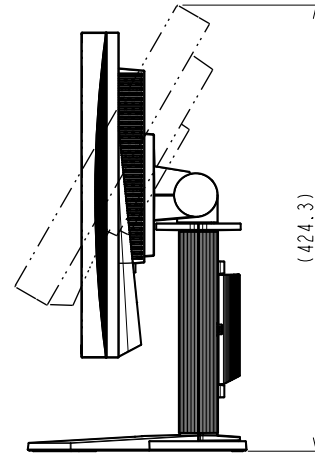

## 17.0型 (43.3 cm)液晶モニター

### 仕様

製品バリエーション	FDS1703-ABK: スタンドあり, ブラック FDS1703-AGY: スタンドあり, セレーングレー FDS1703-AFBK: スタンドなし, ブラック FDS1703-AFGY: スタンドなし, セレーングレー
パネル	
種類	TN (アンチグレア)
バックライト	LED
サイズ	17.0型 (43.3 cm)
推奨解像度	1280 x 1024 (アスペクト比5:4)
表示領域 (横 x 縦)	337.9 x 270.3 mm
画素ピッチ (横 x 縦)	0.264 x 0.264 mm
表示色	約1677万色
視野角 (水平 / 垂直, 標準値)	160 ° / 140 °
輝度 (標準値)	400 cd/m <sup>2</sup>
コントラスト比 (標準値)	800:1
応答速度 (標準値)	20 ms (黒 白 黒)
映像信号	
入力端子	HDMI (HDCP 1.4), BNC (コンボジット)
デジタル走査周波数 (水平 / 垂直)	15 - 68 kHz / 49 - 61 Hz
ビデオ入力フォーマット	NTSC, PAL, SECAM
音声	
スピーカー	0.5 W + 0.5 W
入力端子	ステレオミニジャック, HDMI
電源	
電源入力	AC 100 - 240 V, 50 / 60 Hz
最大消費電力	26 W
節電時消費電力	2.5 W以下
主な機能	
その他	Up View
機構	
外観寸法 (横表示・幅 x 高さ x 奥行)	367 x 391.5 - 491.5 x 205 mm
外観寸法 (モニター部・幅 x 高さ x 奥行)	367 x 304 x 59 mm
質量	約5.2 kg
質量 (モニター部)	約3.4 kg
昇降	100 mm
チルト	上30 °
スウィーベル	70 °
縦回転	右回り90 °
取付穴ピッチ (VESA規格)	100 x 100 mm, M4, 深さ11.4 mm
動作環境条件	
温度	0 - 40 ° C
湿度 (R.H., 結露なきこと)	20 - 80%
適合規格 (記載のない規格、最新の適合状況についてはお問合せください。)	CB, cTUVus, FCC-A, CAN ICES-3 (A), TUV/S, PSE, VCCI-A, RCM, RoHS, WEEE, J-Mossグリーンマーク <sup>3</sup> , PCリサイクル (事業系)
主な付属品	
その他	FDS1703-A: 2芯アダプタ付電源コード (2 m), コネクターランプ, 保証書付き取扱説明書 FDS1703-AF: 2芯アダプタ付電源コード (2 m), VESAマウント取付用ねじ (M4 x 12 mm) x 4, コネクターランプ, 保証書付き取扱説明書
保証期間	お買い上げの日から2年間 (24時間連続使用)

# OUTLINE DIMENSIONS

MODEL	FDS1703-A
UNIT	mm
<b>EIZO Corporation</b>	

4xM4(Max depth 11.4mm)

# OUTLINE DIMENSIONS

MODEL	FDS1703-A
UNIT	mm

**EIZO Corporation**