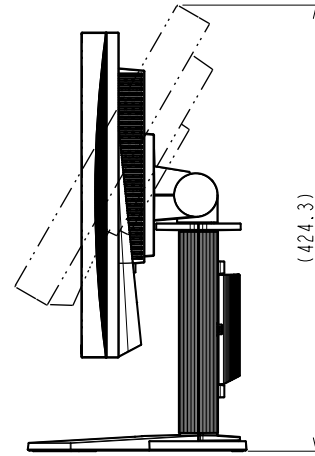

DuraVision FDS1703-A

17.0型 (43.3 cm)液晶モニター

仕様

製品バリエーション	FDS1703-ABK: スタンドあり, ブラック FDS1703-AGY: スタンドあり, セレーングレー FDS1703-AFBK: スタンドなし, ブラック FDS1703-AFGY: スタンドなし, セレーングレー
パネル	
種類	TN (アンチグレア)
バックライト	LED
サイズ	17.0型 (43.3 cm)
推奨解像度	1280 x 1024 (アスペクト比5:4)
表示領域 (横 x 縦)	337.9 x 270.3 mm
画素ピッチ (横 x 縦)	0.264 x 0.264 mm
表示色	約1677万色
視野角 (水平 / 垂直, 標準値)	160 ° / 140 °
輝度 (標準値)	400 cd/m ²
コントラスト比 (標準値)	800:1
応答速度 (標準値)	20 ms (黒 白 黒)
映像信号	
入力端子	HDMI (HDCP 1.4), BNC (コンポジット)
デジタル走査周波数 (水平 / 垂直)	15 - 68 kHz / 49 - 61 Hz
ビデオ入力フォーマット	NTSC, PAL, SECAM
音声	
スピーカー	0.5 W + 0.5 W
入力端子	ステレオミニジャック, HDMI
電源	
電源入力	AC 100 - 240 V, 50 / 60 Hz
最大消費電力	26 W
節電時消費電力	2.5 W以下
主な機能	
その他	Up View
機構	
外観寸法 (横表示・幅 x 高さ x 奥行)	367 x 391.5 - 491.5 x 205 mm
外観寸法 (モニター部・幅 x 高さ x 奥行)	367 x 304 x 59 mm
質量	約5.2 kg
質量 (モニター部)	約3.4 kg
昇降	100 mm
チルト	上30 °
スウィーベル	70 °
縦回転	右回り90 °
取付穴ピッチ (VESA規格)	100 x 100 mm, M4, 深さ11.4 mm
動作環境条件	
温度	0 - 40 ° C
湿度 (R.H., 結露なきこと)	20 - 80%
適合規格 (記載のない規格、最新の適合状況についてはお問合せください。)	CB, cTUVus, FCC-A, CAN ICES (A), TUV/S, PSE, VCCI-A, RCM, RoHS, WEEE, J-Mossグリーンマーク ³ , PCリサイクル (事業系)
主な付属品	
その他	FDS1703-A: 2芯アダプタ付電源コード (2 m), コネクターランプ, 保証書付き取扱説明書 FDS1703-AF: 2芯アダプタ付電源コード (2 m), VESAマウント取付用ねじ (M4 x 12 mm) x 4, コネクターランプ, 保証書付き取扱説明書
保証期間	お買い上げの日から2年間 (24時間連続使用)

3 当社のJ-Mossグリーンマーク製品の詳細情報は、www.eizo.co.jp/i/jmoss/ をご覧ください。

OUTLINE DIMENSIONS

MODEL	FDS1703-A
UNIT	mm
EIZO Corporation	

4xM4(Max depth 11.4mm)

OUTLINE DIMENSIONS

MODEL	FDS1703-A
UNIT	mm

EIZO Corporation