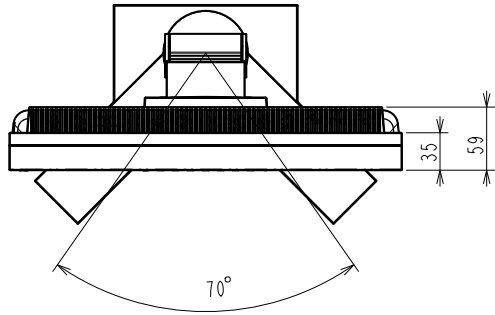

DuraVision FDS1703-A

17.0型 (43.3 cm)液晶モニター

仕様

製品バリエーション	FDS1703-ABK: スタンドあり, ブラック FDS1703-AGY: スタンドあり, セレーングレー FDS1703-AFBK: スタンドなし, ブラック FDS1703-AFGY: スタンドなし, セレーングレー
パネル	
種類	TN (アンチグレア)
バックライト	LED
サイズ	17.0型 (43.3 cm)
推奨解像度	1280 x 1024 (アスペクト比5:4)
表示領域 (横 x 縦)	337.9 x 270.3 mm
画素ピッチ (横 x 縦)	0.264 x 0.264 mm
表示色	約1677万色
視野角 (水平 / 垂直, 標準値)	160 ° / 140 °
輝度 (標準値)	400 cd/m ²
コントラスト比 (標準値)	800:1
応答速度 (標準値)	20 ms (黒 白 黒)
映像信号	
入力端子	HDMI (HDCP 1.4), BNC (コンポジット)
デジタル走査周波数 (水平 / 垂直)	15 - 68 kHz / 49 - 61 Hz
ビデオ入力フォーマット	NTSC, PAL, SECAM
音声	
スピーカー	0.5 W + 0.5 W
入力端子	ステレオミニジャック, HDMI
電源	
電源入力	AC 100 - 240 V, 50 / 60 Hz
最大消費電力	26 W
節電時消費電力	2.5 W以下
主な機能	
その他	Up View
機構	
外観寸法 (横表示・幅 x 高さ x 奥行)	367 x 391.5 - 491.5 x 205 mm
外観寸法 (モニター部・幅 x 高さ x 奥行)	367 x 304 x 59 mm
質量	約5.2 kg
質量 (モニター部)	約3.4 kg
昇降	100 mm
チルト	上30 °
スウィーベル	70 °
縦回転	右回り90 °
取付穴ピッチ (VESA規格)	100 x 100 mm, M4, 深さ11.4 mm
動作環境条件	
温度	0 - 40 ° C
湿度 (R.H., 結露なきこと)	20 - 80%
適合規格 (記載のない規格、最新の適合状況についてはお問合せください。)	CB, cTUVus, FCC-A, CAN ICES (A), TUV/S, PSE, VCCI-A, RCM, RoHS, WEEE, J-Mossグリーンマーク ³ , PCリサイクル (事業系)
主な付属品	
その他	FDS1703-A: 2芯アダプタ付電源コード (2 m), コネクターランプ, 保証書付き取扱説明書 FDS1703-AF: 2芯アダプタ付電源コード (2 m), VESAマウント取付用ねじ (M4 x 12 mm) x 4, コネクターランプ, 保証書付き取扱説明書
保証期間	お買い上げの日から2年間 (24時間連続使用)

3 当社のJ-Mossグリーンマーク製品の詳細情報は、www.eizo.co.jp/i/jmoss/ をご覧ください。

OUTLINE DIMENSIONS

MODEL	FDS1703-A
UNIT	mm
EIZO Corporation	

4xM4(Max depth 11.4mm)

OUTLINE DIMENSIONS

MODEL	FDS1703-A
UNIT	mm

EIZO Corporation