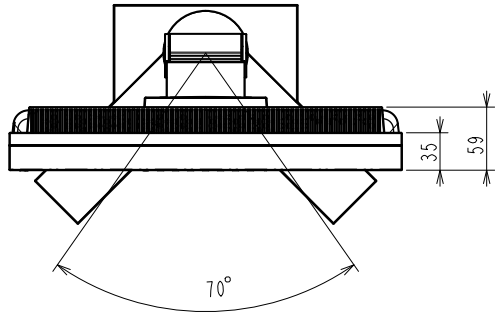

## 17.0型 (43.3 cm)液晶モニター

### 仕様

製品バリエーション	FDS1703-ABK: スタンドあり, ブラック FDS1703-AGY: スタンドあり, セレーングレー FDS1703-AFBK: スタンドなし, ブラック FDS1703-AFGY: スタンドなし, セレーングレー
パネル	
種類	TN (アンチグレア)
バックライト	LED
サイズ	17.0型 (43.3 cm)
推奨解像度	1280 x 1024 (アスペクト比5:4)
表示領域 (横 x 縦)	337.9 x 270.3 mm
画素ピッチ (横 x 縦)	0.264 x 0.264 mm
表示色	約1677万色
視野角 (水平 / 垂直, 標準値)	160 ° / 140 °
輝度 (標準値)	400 cd/m <sup>2</sup>
コントラスト比 (標準値)	800:1
応答速度 (標準値)	20 ms (黒 白 黒)
映像信号	
入力端子	HDMI (HDCP 1.4), BNC (コンボジット)
デジタル走査周波数 (水平 / 垂直)	15 - 68 kHz / 49 - 61 Hz
ビデオ入力フォーマット	NTSC, PAL, SECAM
音声	
スピーカー	0.5 W + 0.5 W
入力端子	ステレオミニジャック, HDMI
電源	
電源入力	AC 100 - 240 V, 50 / 60 Hz
最大消費電力	26 W
節電時消費電力	2.5 W以下
主な機能	
その他	Up View
機構	
外観寸法 (横表示・幅 x 高さ x 奥行)	367 x 391.5 - 491.5 x 205 mm
外観寸法 (モニター部・幅 x 高さ x 奥行)	367 x 304 x 59 mm
質量	約5.2 kg
質量 (モニター部)	約3.4 kg
昇降	100 mm
チルト	上30 °
スウィーベル	70 °
縦回転	右回り90 °
取付穴ピッチ (VESA規格)	100 x 100 mm, M4, 深さ11.4 mm
動作環境条件	
温度	0 - 40 ° C
湿度 (R.H., 結露なきこと)	20 - 80%
適合規格 (記載のない規格、最新の適合状況についてはお問合せください。)	CB, cTUVus, FCC-A, CAN ICES-3 (A), TUV/S, PSE, VCCI-A, RCM, RoHS, WEEE, J-Mossグリーンマーク <sup>3</sup> , PCリサイクル (事業系)
主な付属品	
その他	FDS1703-A: 2芯アダプタ付電源コード (2 m), コネクターランプ, 保証書付き取扱説明書 FDS1703-AF: 2芯アダプタ付電源コード (2 m), VESAマウント取付用ねじ (M4 x 12 mm) x 4, コネクターランプ, 保証書付き取扱説明書
保証期間	お買い上げの日から2年間 (24時間連続使用)

# OUTLINE DIMENSIONS

MODEL	FDS1703-A
UNIT	mm
<b>EIZO Corporation</b>	

4xM4(Max depth 11.4mm)