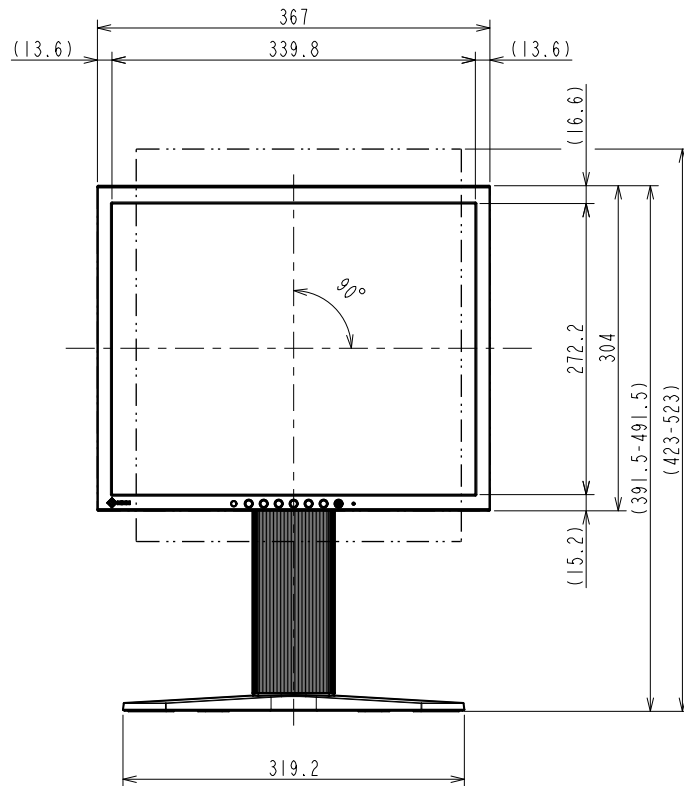

## 17.0型 (43.3 cm)液晶モニター

### 仕様

製品バリエーション	FDS1703-ABK: スタンドあり, ブラック FDS1703-AGY: スタンドあり, セレーングレー FDS1703-AFBK: スタンドなし, ブラック FDS1703-AFGY: スタンドなし, セレーングレー
パネル	
種類	TN (アンチグレア)
バックライト	LED
サイズ	17.0型 (43.3 cm)
推奨解像度	1280 x 1024 (アスペクト比5:4)
表示領域 (横 x 縦)	337.9 x 270.3 mm
画素ピッチ (横 x 縦)	0.264 x 0.264 mm
表示色	約1677万色
視野角 (水平 / 垂直, 標準値)	160 ° / 140 °
輝度 (標準値)	400 cd/m <sup>2</sup>
コントラスト比 (標準値)	800:1
応答速度 (標準値)	20 ms (黒 白 黒)
映像信号	
入力端子	HDMI (HDCP 1.4), BNC (コンボジット)
デジタル走査周波数 (水平 / 垂直)	15 - 68 kHz / 49 - 61 Hz
ビデオ入力フォーマット	NTSC, PAL, SECAM
音声	
スピーカー	0.5 W + 0.5 W
入力端子	ステレオミニジャック, HDMI
電源	
電源入力	AC 100 - 240 V, 50 / 60 Hz
最大消費電力	26 W
節電時消費電力	2.5 W以下
主な機能	
その他	Up View
機構	
外観寸法 (横表示・幅 x 高さ x 奥行)	367 x 391.5 - 491.5 x 205 mm
外観寸法 (モニター部・幅 x 高さ x 奥行)	367 x 304 x 59 mm
質量	約5.2 kg
質量 (モニター部)	約3.4 kg
昇降	100 mm
チルト	上30 °
スウィーベル	70 °
縦回転	右回り90 °
取付穴ピッチ (VESA規格)	100 x 100 mm, M4, 深さ11.4 mm
動作環境条件	
温度	0 - 40 ° C
湿度 (R.H., 結露なきこと)	20 - 80%
適合規格 (記載のない規格、最新の適合状況についてはお問合せください。)	CB, cTUVus, FCC-A, CAN ICES-3 (A), TUV/S, PSE, VCCI-A, RCM, RoHS, WEEE, J-Mossグリーンマーク <sup>3</sup> , PCリサイクル (事業系)
主な付属品	
その他	FDS1703-A: 2芯アダプタ付電源コード (2 m), コネクターランプ, 保証書付き取扱説明書 FDS1703-AF: 2芯アダプタ付電源コード (2 m), VESAマウント取付用ねじ (M4 x 12 mm) x 4, コネクターランプ, 保証書付き取扱説明書
保証期間	お買い上げの日から2年間 (24時間連続使用)

# OUTLINE DIMENSIONS

MODEL	FDS1703-A
UNIT	mm
<b>EIZO Corporation</b>	

4xM4(Max depth 11.4mm)

# OUTLINE DIMENSIONS

MODEL	FDS1703-A
UNIT	mm

**EIZO Corporation**