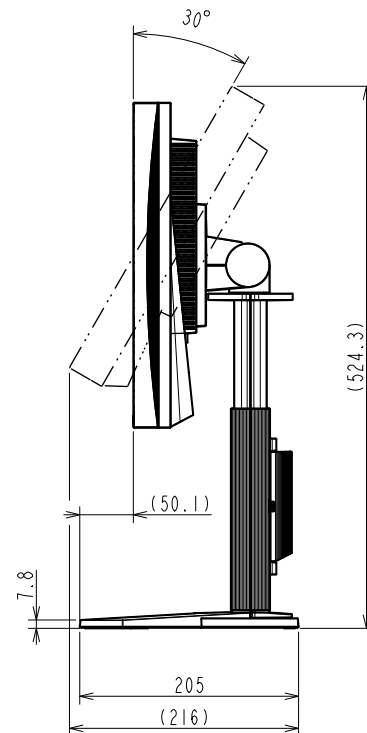

## 17.0型 (43.3 cm)液晶モニター

### 仕様

製品バリエーション	FDS1703-ABK: スタンドあり, ブラック FDS1703-AGY: スタンドあり, セレーングレー FDS1703-AFBK: スタンドなし, ブラック FDS1703-AFGY: スタンドなし, セレーングレー
パネル	
種類	TN (アンチグレア)
バックライト	LED
サイズ	17.0型 (43.3 cm)
推奨解像度	1280 x 1024 (アスペクト比5:4)
表示領域 (横 x 縦)	337.9 x 270.3 mm
画素ピッチ (横 x 縦)	0.264 x 0.264 mm
表示色	約1677万色
視野角 (水平 / 垂直, 標準値)	160 ° / 140 °
輝度 (標準値)	400 cd/m <sup>2</sup>
コントラスト比 (標準値)	800:1
応答速度 (標準値)	20 ms (黒 白 黒)
映像信号	
入力端子	HDMI (HDCP 1.4), BNC (コンボジット)
デジタル走査周波数 (水平 / 垂直)	15 - 68 kHz / 49 - 61 Hz
ビデオ入力フォーマット	NTSC, PAL, SECAM
音声	
スピーカー	0.5 W + 0.5 W
入力端子	ステレオミニジャック, HDMI
電源	
電源入力	AC 100 - 240 V, 50 / 60 Hz
最大消費電力	26 W
節電時消費電力	2.5 W以下
主な機能	
その他	Up View
機構	
外観寸法 (横表示・幅 x 高さ x 奥行)	367 x 391.5 - 491.5 x 205 mm
外観寸法 (モニター部・幅 x 高さ x 奥行)	367 x 304 x 59 mm
質量	約5.2 kg
質量 (モニター部)	約3.4 kg
昇降	100 mm
チルト	上30 °
スウィーベル	70 °
縦回転	右回り90 °
取付穴ピッチ (VESA規格)	100 x 100 mm, M4, 深さ11.4 mm
動作環境条件	
温度	0 - 40 ° C
湿度 (R.H., 結露なきこと)	20 - 80%
適合規格 (記載のない規格、最新の適合状況についてはお問合せください。)	CB, cTUVus, FCC-A, CAN ICES-3 (A), TUV/S, PSE, VCCI-A, RCM, RoHS, WEEE, J-Mossグリーンマーク <sup>3</sup> , PCリサイクル (事業系)
主な付属品	
その他	FDS1703-A: 2芯アダプタ付電源コード (2 m), コネクターランプ, 保証書付き取扱説明書 FDS1703-AF: 2芯アダプタ付電源コード (2 m), VESAマウント取付用ねじ (M4 x 12 mm) x 4, コネクターランプ, 保証書付き取扱説明書
保証期間	お買い上げの日から2年間 (24時間連続使用)

# OUTLINE DIMENSIONS

MODEL	FDS1703-A
UNIT	mm
<b>EIZO Corporation</b>	

4xM4(Max depth 11.4mm)

# OUTLINE DIMENSIONS

MODEL	FDS1703-A
UNIT	mm

**EIZO Corporation**