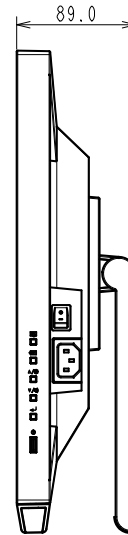

DuraVision FDF2382WT-A

23.0型 (58.0 cm)液晶モニター

仕様

製品バリエーション	FDF2382WT-ALBK: レイドバックスタンドあり, ブラック FDF2382WT-ALGY: レイドバックスタンドあり, セレーングレー FDF2382WT-AFBK: スタンドなし, ブラック FDF2382WT-AFGY: スタンドなし, セレーングレー
パネル	
種類	IPS
バックライト	LED
サイズ	23.0型 (58.0 cm)
推奨解像度	1920 x 1080 (アスペクト比16:9)
表示領域 (横 x 縦)	509.2 x 286.4 mm
画素ピッチ (横 x 縦)	0.265 x 0.265 mm
表示色	約1677万色
視野角 (水平 / 垂直, 標準値)	178° / 178°
輝度 (標準値)	260 cd/m ²
コントラスト比 (標準値)	1000:1
応答速度 (標準値)	11 ms (中間階調域)
タッチパネル	
方式	投影型静電容量 (PCAP)
同時タッチ点数	10
表面処理	アンチグレア
通信方式	USBシリアル転送
表面硬度	5 H
対応OS	Windows 11, Windows 10 (64-bit, 32-bit)
映像信号	
入力端子	DisplayPort (HDCP 1.3), HDMI (HDCP 1.4), D-Sub 15ピン (ミニ)
デジタル走査周波数 (水平 / 垂直)	31 - 68 kHz / 59 - 61 Hz
アナログ走査周波数 (水平 / 垂直)	31 - 81 kHz / 55 - 76 Hz
同期信号	セパレート
USB	
コンピュータ接続 (アップストリーム)	USB 5Gbps: Type-B
USBハブ (ダウンストリーム)	USB 5Gbps: Type-A x 2
音声	
スピーカー	1.0 W + 1.0 W
入力端子	ステレオミニジャック, DisplayPort, HDMI
電源	
電源入力	AC 100 - 240 V, 50 / 60 Hz
標準消費電力	12 W
最大消費電力	47 W
節電時消費電力	0.5 W以下
主な機能	
表示モード	User1, User2, sRGB
機構	
外観寸法 (横表示・幅 x 高さ x 奥行)	556.7 x 143.9 - 353.9 x 216.3 - 401.3 mm
外観寸法 (モニター部・幅 x 高さ x 奥行)	556.7 x 339.2 x 54 mm
質量	約6.6 kg
質量 (モニター部)	約6.0 kg
チルト	15 - 70°
取付穴ピッチ (VESA規格)	100 x 100 mm, M4, 深さ3.0 - 10.0 mm
動作環境条件	
温度	5 - 35 °C
湿度 (R.H., 結露なきこと)	20 - 80%
適合規格 (記載のない規格、最新の適合状況についてはお問合せください。)	CB, CE, UKCA, cTUVus, FCC-B, CAN ICES-3 (B), TUV/S, PSE, VCCI-B, RCM, RoHS, WEEE, J-Mossグリーンマーク ³ , PCリサイクル (事業系)
主な付属品	
映像信号ケーブル	DisplayPort (2 m), HDMI (2 m)
その他	FDF2382WT-AL: 2芯アダプタ付電源コード (2 m), USB Type-A - USB Type-Bケーブル (2 m), クリーニングクロス, 意匠シート x 2, 保証書付きセットアップガイド, ケーブルクランパー FDF2382WT-AF: 2芯アダプタ付電源コード (2 m), USB Type-A - USB Type-Bケーブル (2 m), クリーニングクロス, 保証書付きセットアップガイド, VESAマウント用取付用ねじ (M4 x 12 mm) x 4, ケーブルクランパー
保証期間	お買い上げの日から3年間

3 当社のJ-Mossグリーンマーク製品の詳細情報は、www.eizo.co.jp/i/jmoss/ をご覧ください。

OUTLINE DIMENSIONS

MODEL	FDF2382WTA
UNIT	mm

EIZO Corporation

OUTLINE DIMENSIONS	
MODEL	FDF2382WTA
UNIT	mm
EIZO Corporation	