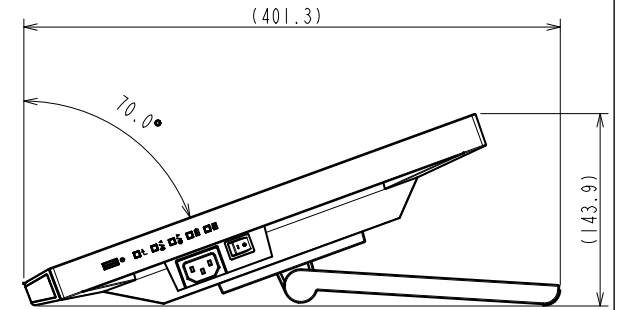

OUTLINE DIMENSIONS

MODEL	FDF2382WTA
UNIT	mm

EIZO Corporation