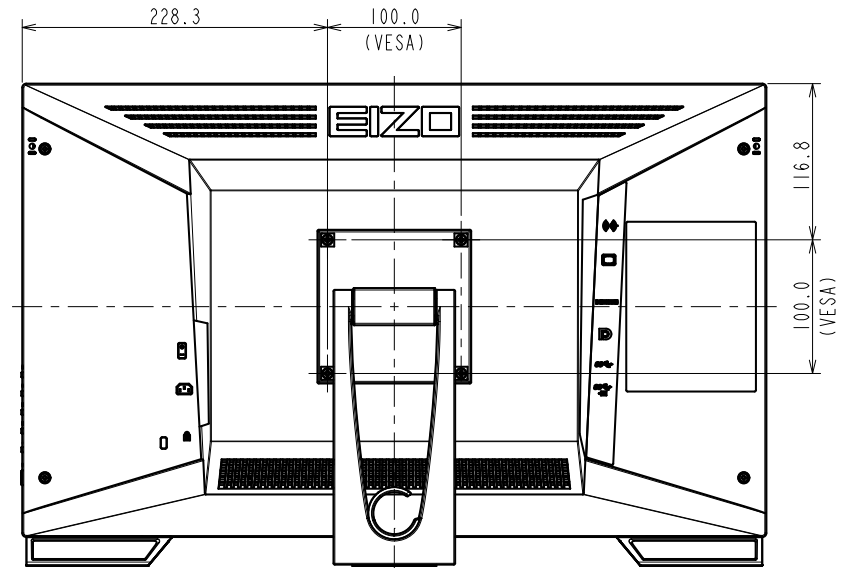

DuraVision FDF2382WT-A

23.0型 (58.0 cm)液晶モニター

仕様

製品バリエーション	FDF2382WT-ALBK: レイドバックスタンドあり, ブラック FDF2382WT-ALGY: レイドバックスタンドあり, セレーングレー FDF2382WT-AFBK: スタンドなし, ブラック FDF2382WT-AFGY: スタンドなし, セレーングレー
パネル	
種類	IPS
バックライト	LED
サイズ	23.0型 (58.0 cm)
推奨解像度	1920 x 1080 (アスペクト比16:9)
表示領域 (横 x 縦)	509.2 x 286.4 mm
画素ピッチ (横 x 縦)	0.265 x 0.265 mm
表示色	約1677万色
視野角 (水平 / 垂直, 標準値)	178° / 178°
輝度 (標準値)	260 cd/m ²
コントラスト比 (標準値)	1000:1
応答速度 (標準値)	11 ms (中間階調域)
タッチパネル	
方式	投影型静電容量 (PCAP)
同時タッチ点数	10
表面処理	アンチグレア
通信方式	USBシリアル転送
表面硬度	5 H
対応OS	Windows 11, Windows 10 (64-bit, 32-bit)
映像信号	
入力端子	DisplayPort (HDCP 1.3), HDMI (HDCP 1.4), D-Sub 15ピン (ミニ)
デジタル走査周波数 (水平 / 垂直)	31 - 68 kHz / 59 - 61 Hz
アナログ走査周波数 (水平 / 垂直)	31 - 81 kHz / 55 - 76 Hz
同期信号	セパレート
USB	
コンピュータ接続 (アップストリーム)	USB 5Gbps: Type-B
USBハブ (ダウンストリーム)	USB 5Gbps: Type-A x 2
音声	
スピーカー	1.0 W + 1.0 W
入力端子	ステレオミニジャック, DisplayPort, HDMI
電源	
電源入力	AC 100 - 240 V, 50 / 60 Hz
標準消費電力	12 W
最大消費電力	47 W
節電時消費電力	0.5 W以下
主な機能	
表示モード	User1, User2, sRGB
機構	
外観寸法 (横表示・幅 x 高さ x 奥行)	556.7 x 143.9 - 353.9 x 216.3 - 401.3 mm
外観寸法 (モニター部・幅 x 高さ x 奥行)	556.7 x 339.2 x 54 mm
質量	約6.6 kg
質量 (モニター部)	約6.0 kg
チルト	15 - 70°
取付穴ピッチ (VESA規格)	100 x 100 mm, M4, 深さ3.0 - 10.0 mm
動作環境条件	
温度	5 - 35 °C
湿度 (R.H., 結露なきこと)	20 - 80%
適合規格 (記載のない規格、最新の適合状況についてはお問合せください。)	CB, CE, UKCA, cTUVus, FCC-B, CAN ICES-3 (B), TUV/S, PSE, VCCI-B, RCM, RoHS, WEEE, J-Mossグリーンマーク ³ , PCリサイクル (事業系)
主な付属品	
映像信号ケーブル	DisplayPort (2 m), HDMI (2 m)
その他	FDF2382WT-AL: 2芯アダプタ付電源コード (2 m), USB Type-A - USB Type-Bケーブル (2 m), クリーニングクロス, 意匠シート x 2, 保証書付きセットアップガイド, ケーブルクランパー FDF2382WT-AF: 2芯アダプタ付電源コード (2 m), USB Type-A - USB Type-Bケーブル (2 m), クリーニングクロス, 保証書付きセットアップガイド, VESAマウント用取付用ねじ (M4 x 12 mm) x 4, ケーブルクランパー
保証期間	お買い上げの日から3年間

3 当社のJ-Mossグリーンマーク製品の詳細情報は、www.eizo.co.jp/i/jmoss/ をご覧ください。

OUTLINE DIMENSIONS

MODEL	FDF2382WTA
UNIT	mm

EIZO Corporation

OUTLINE DIMENSIONS	
MODEL	FDF2382WTA
UNIT	mm
EIZO Corporation	