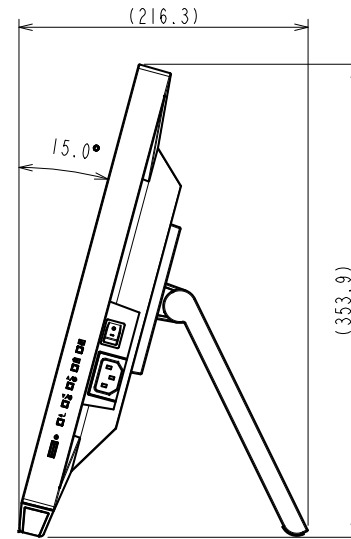

OUTLINE DIMENSIONS

MODEL	FDF2382WTA
UNIT	mm

EIZO Corporation