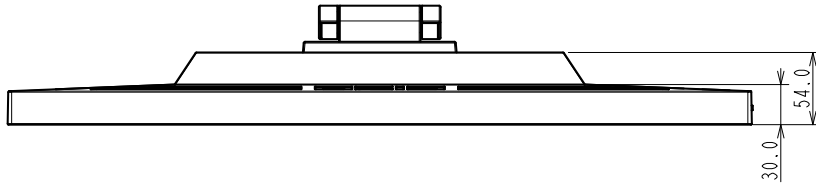

DuraVision FDF2382WT-A

23.0型 (58.0 cm)液晶モニター

仕様

製品バリエーション	FDF2382WT-ALBK: レイドバックスタンドあり, ブラック FDF2382WT-ALGY: レイドバックスタンドあり, セレーングレー FDF2382WT-AFBK: スタンドなし, ブラック FDF2382WT-AFGY: スタンドなし, セレーングレー
パネル	
種類	IPS
バックライト	LED
サイズ	23.0型 (58.0 cm)
推奨解像度	1920 x 1080 (アスペクト比16:9)
表示領域 (横 x 縦)	509.2 x 286.4 mm
画素ピッチ (横 x 縦)	0.265 x 0.265 mm
表示色	約1677万色
視野角 (水平 / 垂直, 標準値)	178° / 178°
輝度 (標準値)	260 cd/m ²
コントラスト比 (標準値)	1000:1
応答速度 (標準値)	11 ms (中間階調域)
タッチパネル	
方式	投影型静電容量 (PCAP)
同時タッチ点数	10
表面処理	アンチグレア
通信方式	USBシリアル転送
表面硬度	5 H
対応OS	Windows 11, Windows 10 (64-bit, 32-bit)
映像信号	
入力端子	DisplayPort (HDCP 1.3), HDMI (HDCP 1.4), D-Sub 15ピン (ミニ)
デジタル走査周波数 (水平 / 垂直)	31 - 68 kHz / 59 - 61 Hz
アナログ走査周波数 (水平 / 垂直)	31 - 81 kHz / 55 - 76 Hz
同期信号	セパレート
USB	
コンピュータ接続 (アップストリーム)	USB 5Gbps: Type-B
USBハブ (ダウンストリーム)	USB 5Gbps: Type-A x 2
音声	
スピーカー	1.0 W + 1.0 W
入力端子	ステレオミニジャック, DisplayPort, HDMI
電源	
電源入力	AC 100 - 240 V, 50 / 60 Hz
標準消費電力	12 W
最大消費電力	47 W
節電時消費電力	0.5 W以下
主な機能	
表示モード	User1, User2, sRGB
機構	
外観寸法 (横表示・幅 x 高さ x 奥行)	556.7 x 143.9 - 353.9 x 216.3 - 401.3 mm
外観寸法 (モニター部・幅 x 高さ x 奥行)	556.7 x 339.2 x 54 mm
質量	約6.6 kg
質量 (モニター部)	約6.0 kg
チルト	15 - 70°
取付穴ピッチ (VESA規格)	100 x 100 mm, M4, 深さ3.0 - 10.0 mm
動作環境条件	
温度	5 - 35 °C
湿度 (R.H., 結露なきこと)	20 - 80%
適合規格 (記載のない規格、最新の適合状況についてはお問合せください。)	CB, CE, UKCA, cTUVus, FCC-B, CAN ICES-3 (B), TUV/S, PSE, VCCI-B, RCM, RoHS, WEEE, J-Mossグリーンマーク ³ , PCリサイクル (事業系)
主な付属品	
映像信号ケーブル	DisplayPort (2 m), HDMI (2 m)
その他	FDF2382WT-AL: 2芯アダプタ付電源コード (2 m), USB Type-A - USB Type-Bケーブル (2 m), クリーニングクロス, 意匠シート x 2, 保証書付きセットアップガイド, ケーブルクランパー FDF2382WT-AF: 2芯アダプタ付電源コード (2 m), USB Type-A - USB Type-Bケーブル (2 m), クリーニングクロス, 保証書付きセットアップガイド, VESAマウント用取付用ねじ (M4 x 12 mm) x 4, ケーブルクランパー
保証期間	お買い上げの日から3年間

3 当社のJ-Mossグリーンマーク製品の詳細情報は、www.eizo.co.jp/i/jmoss/ をご覧ください。

OUTLINE DIMENSIONS

MODEL	FDF2382WTA
UNIT	mm

EIZO Corporation

OUTLINE DIMENSIONS	
MODEL	FDF2382WTA
UNIT	mm
EIZO Corporation	