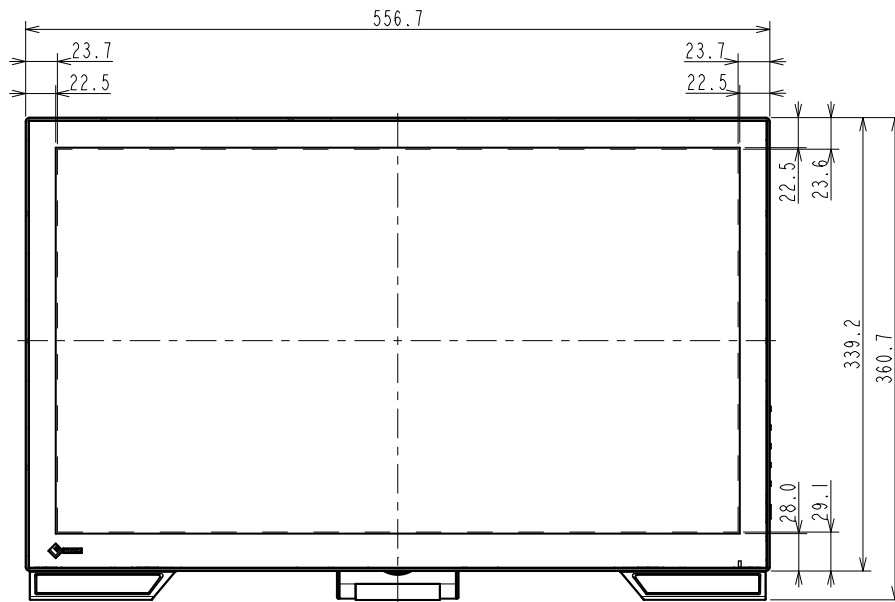

DuraVision FDF2382WT-A

23.0型 (58.0 cm)液晶モニター

仕様

製品バリエーション	FDF2382WT-ALBK: レイドバックスタンドあり, ブラック FDF2382WT-ALGY: レイドバックスタンドあり, セレーングレー FDF2382WT-AFBK: スタンドなし, ブラック FDF2382WT-AFGY: スタンドなし, セレーングレー
パネル	
種類	IPS
バックライト	LED
サイズ	23.0型 (58.0 cm)
推奨解像度	1920 x 1080 (アスペクト比16:9)
表示領域 (横 x 縦)	509.2 x 286.4 mm
画素ピッチ (横 x 縦)	0.265 x 0.265 mm
表示色	約1677万色
視野角 (水平 / 垂直, 標準値)	178° / 178°
輝度 (標準値)	260 cd/m ²
コントラスト比 (標準値)	1000:1
応答速度 (標準値)	11 ms (中間階調域)
タッチパネル	
方式	投影型静電容量 (PCAP)
同時タッチ点数	10
表面処理	アンチグレア
通信方式	USBシリアル転送
表面硬度	5 H
対応OS	Windows 11, Windows 10 (64-bit, 32-bit)
映像信号	
入力端子	DisplayPort (HDCP 1.3), HDMI (HDCP 1.4), D-Sub 15ピン (ミニ)
デジタル走査周波数 (水平 / 垂直)	31 - 68 kHz / 59 - 61 Hz
アナログ走査周波数 (水平 / 垂直)	31 - 81 kHz / 55 - 76 Hz
同期信号	セパレート
USB	
コンピュータ接続 (アップストリーム)	USB 5Gbps: Type-B
USBハブ (ダウンストリーム)	USB 5Gbps: Type-A x 2
音声	
スピーカー	1.0 W + 1.0 W
入力端子	ステレオミニジャック, DisplayPort, HDMI
電源	
電源入力	AC 100 - 240 V, 50 / 60 Hz
標準消費電力	12 W
最大消費電力	47 W
節電時消費電力	0.5 W以下
主な機能	
表示モード	User1, User2, sRGB
機構	
外観寸法 (横表示・幅 x 高さ x 奥行)	556.7 x 143.9 - 353.9 x 216.3 - 401.3 mm
外観寸法 (モニター部・幅 x 高さ x 奥行)	556.7 x 339.2 x 54 mm
質量	約6.6 kg
質量 (モニター部)	約6.0 kg
チルト	15 - 70°
取付穴ピッチ (VESA規格)	100 x 100 mm, M4, 深さ3.0 - 10.0 mm
動作環境条件	
温度	5 - 35 °C
湿度 (R.H., 結露なきこと)	20 - 80%
適合規格 (記載のない規格、最新の適合状況についてはお問合せください。)	CB, CE, UKCA, cTUVus, FCC-B, CAN ICES-3 (B), TUV/S, PSE, VCCI-B, RCM, RoHS, WEEE, J-Mossグリーンマーク ³ , PCリサイクル (事業系)
主な付属品	
映像信号ケーブル	DisplayPort (2 m), HDMI (2 m)
その他	FDF2382WT-AL: 2芯アダプタ付電源コード (2 m), USB Type-A - USB Type-Bケーブル (2 m), クリーニングクロス, 意匠シート x 2, 保証書付きセットアップガイド, ケーブルクランパー FDF2382WT-AF: 2芯アダプタ付電源コード (2 m), USB Type-A - USB Type-Bケーブル (2 m), クリーニングクロス, 保証書付きセットアップガイド, VESAマウント用取付用ねじ (M4 x 12 mm) x 4, ケーブルクランパー
保証期間	お買い上げの日から3年間

3 当社のJ-Mossグリーンマーク製品の詳細情報は、www.eizo.co.jp/i/jmoss/ をご覧ください。

OUTLINE DIMENSIONS

MODEL	FDF2382WTA
UNIT	mm

EIZO Corporation

OUTLINE DIMENSIONS	
MODEL	FDF2382WTA
UNIT	mm
EIZO Corporation	