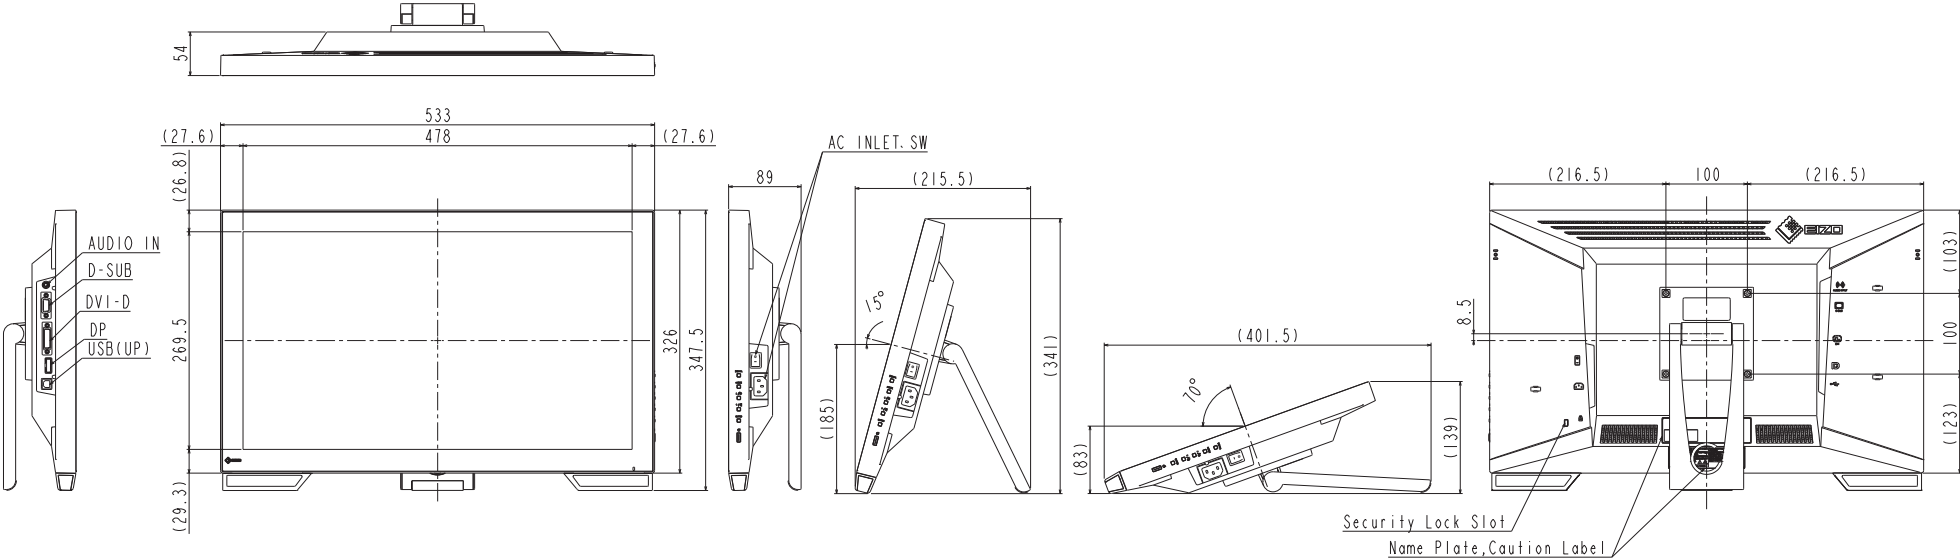

FDF2121WT-A

Unit:mm