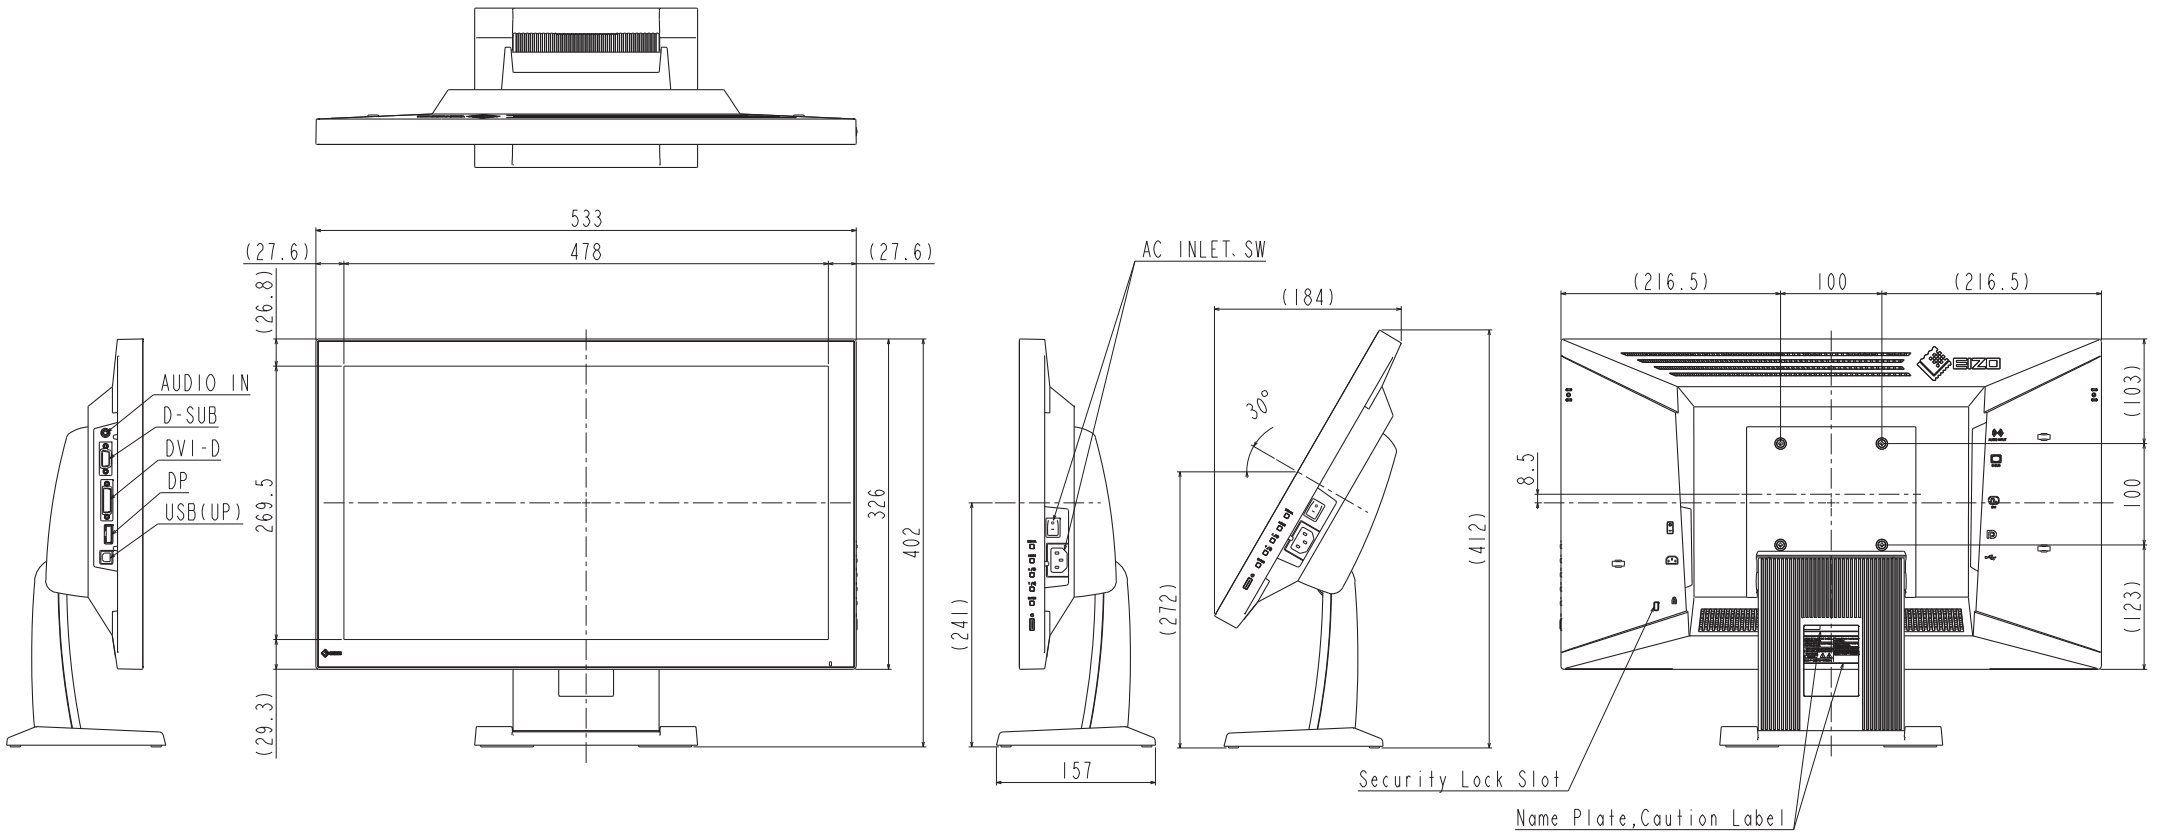

FDF2121WT-AT

Unit:mm