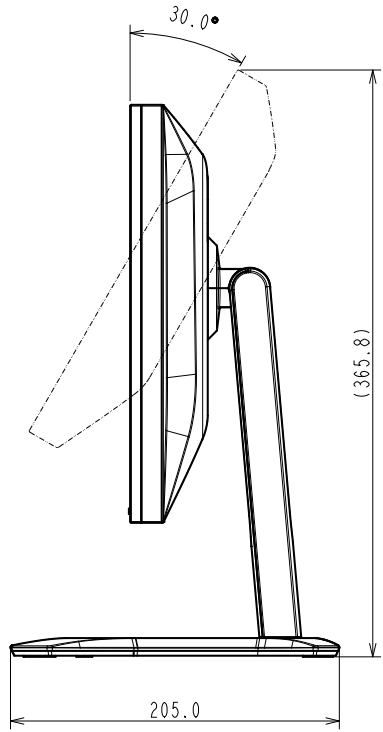

DuraVision FDF1907W

18.5型 (47.0 cm)液晶モニター

仕様

製品バリエーション	FDF1907W-BK: スタンドあり, ブラック FDF1907W-FBK: スタンドなし, ブラック
パネル	
種類	IPS (アンチグレア)
バックライト	LED
サイズ	18.5型 (47.0 cm)
推奨解像度	1920 x 1080 (アスペクト比16:9)
表示領域 (横 x 縦)	409.0 x 230.0 mm
画素ピッチ (横 x 縦)	0.213 x 0.213 mm
表示色	約1677万色
視野角 (水平 / 垂直, 標準値)	178 ° / 178 °
輝度 (標準値)	350 cd/m ²
コントラスト比 (標準値)	1100:1
応答速度 (標準値)	30 ms (黒 白 黒)
映像信号	
入力端子	DisplayPort (HDCP 1.3), HDMI (HDCP 1.4), D-Sub 15ピン (ミニ)
デジタル走査周波数 (水平 / 垂直)	DisplayPort: 31 - 68 kHz / 59 - 61 Hz, HDMI: 15 - 68 kHz / 59 - 61 Hz
アナログ走査周波数 (水平 / 垂直)	31 - 81 kHz / 55 - 76 Hz
同期信号	セパレート
音声	
スピーカー	2.0 W + 2.0 W
入力端子	ステレオミニジャック, DisplayPort, HDMI
電源	
電源入力	AC 100 - 240 V, 50 / 60 Hz
標準消費電力	9 W
最大消費電力	35 W
スタンバイモード消費電力	0.5 W以下
主な機能	
その他	操作ロック
機構	
外観寸法 (横表示・幅 x 高さ x 奥行)	439.5 x 344.1 x 205 mm
外観寸法 (モニター部・幅 x 高さ x 奥行)	439.5 x 260.6 x 48.4 mm
質量	約4.7 kg
質量 (モニター部)	約3.1 kg
チルト	上30 °
取付穴ピッチ (VESA規格)	100 x 100 mm, M4, 深さ2.0 - 9.5 mm
動作環境条件	
温度	0 - 40 °C
湿度 (R.H., 結露なきこと)	20 - 80%
適合規格等 (記載のない規格、最新の適合状況についてはお問合せください。)	CB, TUV/S, PSE, VCCI-B, J-Mossグリーンマーク ³ , PCリサイクル (事業系)
主な付属品	
映像信号ケーブル	HDMI (2 m)
その他	2芯アダプタ付電源コード (2 m), 保証書付きセットアップマニュアル, スタンド取付用ねじ (M4 x 12 mm) x 4, ラックマウント金具用ねじ (M4 x 18 mm) x 4
保証期間	お買い上げの日から2年間 (24時間連続使用)

3 当社のJ-Mossグリーンマーク製品の詳細情報は、www.eizo.co.jp/i/jmoss/をご覧ください。

OUTLINE DIMENSIONS

MODEL	FDF1907W
UNIT	mm

EIZO Corporation

OUTLINE DIMENSIONS	
MODEL	FDF1907W
UNIT	mm
EIZO Corporation	