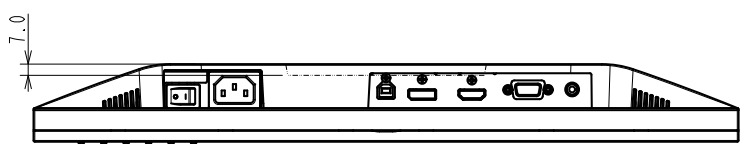

OUTLINE DIMENSIONS

MODEL	FDF1907W
UNIT	mm

EIZO Corporation