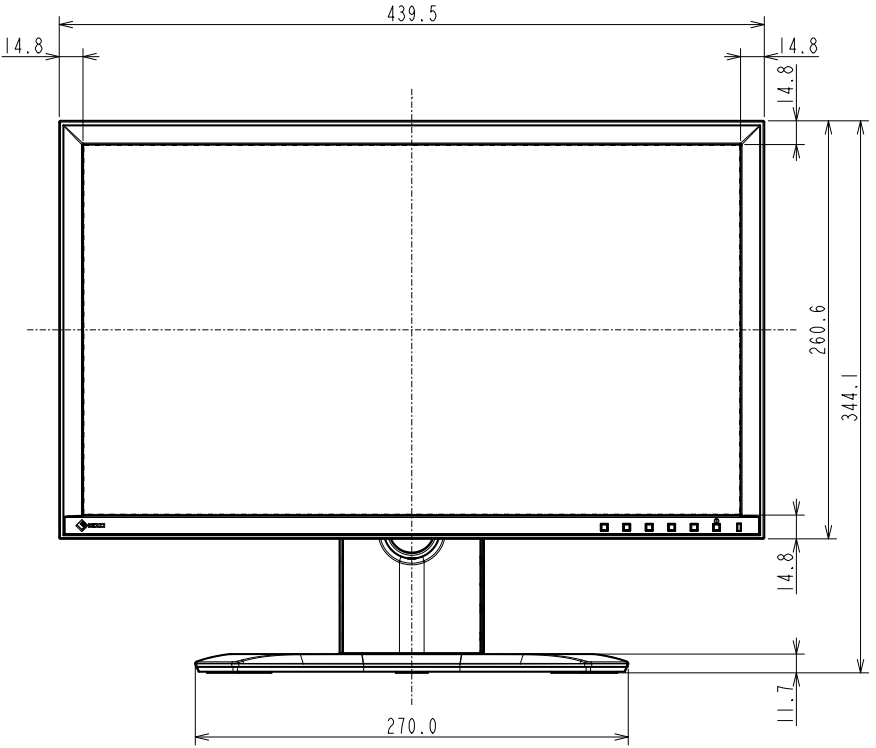

DuraVision FDF1907W

18.5型 (47.0 cm)液晶モニター

仕様

製品バリエーション	FDF1907W-BK: スタンドあり, ブラック FDF1907W-FBK: スタンドなし, ブラック
パネル	
種類	IPS (アンチグレア)
バックライト	LED
サイズ	18.5型 (47.0 cm)
推奨解像度	1920 x 1080 (アスペクト比16:9)
表示領域 (横 x 縦)	409.0 x 230.0 mm
画素ピッチ (横 x 縦)	0.213 x 0.213 mm
表示色	約1677万色
視野角 (水平 / 垂直, 標準値)	178 ° / 178 °
輝度 (標準値)	350 cd/m ²
コントラスト比 (標準値)	1100:1
応答速度 (標準値)	30 ms (黒 白 黒)
映像信号	
入力端子	DisplayPort (HDCP 1.3), HDMI (HDCP 1.4), D-Sub 15ピン (ミニ)
デジタル走査周波数 (水平 / 垂直)	DisplayPort: 31 - 68 kHz / 59 - 61 Hz, HDMI: 15 - 68 kHz / 59 - 61 Hz
アナログ走査周波数 (水平 / 垂直)	31 - 81 kHz / 55 - 76 Hz
同期信号	セパレート
音声	
スピーカー	2.0 W + 2.0 W
入力端子	ステレオミニジャック, DisplayPort, HDMI
電源	
電源入力	AC 100 - 240 V, 50 / 60 Hz
標準消費電力	9 W
最大消費電力	35 W
スタンバイモード消費電力	0.5 W以下
主な機能	
その他	操作ロック
機構	
外観寸法 (横表示・幅 x 高さ x 奥行)	439.5 x 344.1 x 205 mm
外観寸法 (モニター部・幅 x 高さ x 奥行)	439.5 x 260.6 x 48.4 mm
質量	約4.7 kg
質量 (モニター部)	約3.1 kg
チルト	上30 °
取付穴ピッチ (VESA規格)	100 x 100 mm, M4, 深さ2.0 - 9.5 mm
動作環境条件	
温度	0 - 40 °C
湿度 (R.H., 結露なきこと)	20 - 80%
適合規格等 (記載のない規格、最新の適合状況についてはお問合せください。)	CB, TUV/S, PSE, VCCI-B, J-Mossグリーンマーク ³ , PCリサイクル (事業系)
主な付属品	
映像信号ケーブル	HDMI (2 m)
その他	2芯アダプタ付電源コード (2 m), 保証書付きセットアップマニュアル, スタンド取付用ねじ (M4 x 12 mm) x 4, ラックマウント金具用ねじ (M4 x 18 mm) x 4
保証期間	お買い上げの日から2年間 (24時間連続使用)

3 当社のJ-Mossグリーンマーク製品の詳細情報は、www.eizo.co.jp/i/jmoss/をご覧ください。

OUTLINE DIMENSIONS

MODEL	FDF1907W
UNIT	mm

EIZO Corporation

OUTLINE DIMENSIONS	
MODEL	FDF1907W
UNIT	mm
EIZO Corporation	