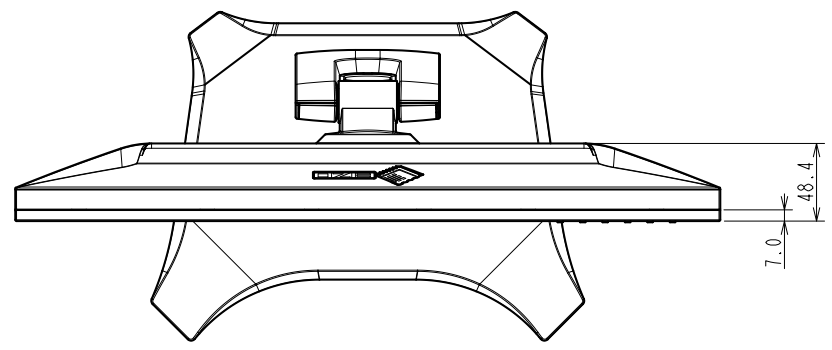

OUTLINE DIMENSIONS

MODEL	FDF1907W
UNIT	mm

EIZO Corporation