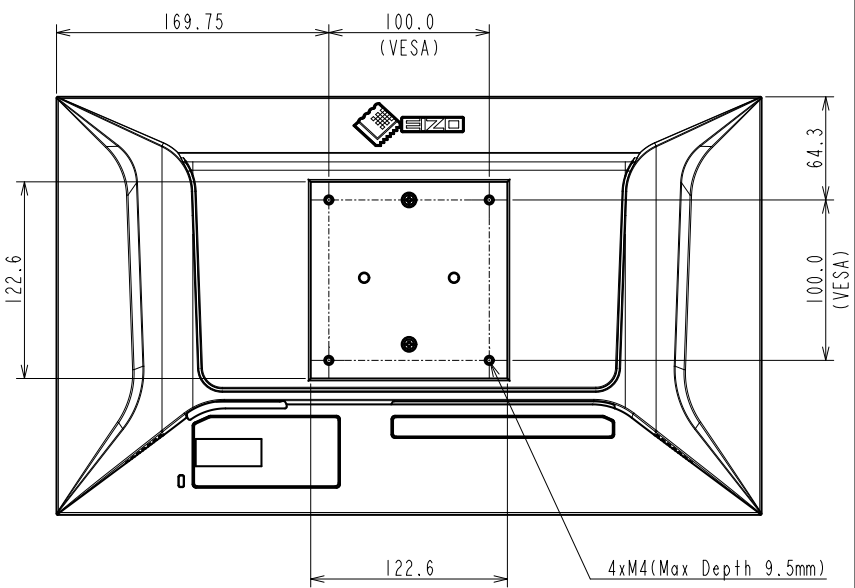

DuraVision FDF1907W

18.5型 (47.0 cm)液晶モニター

仕様

製品バリエーション	FDF1907W-BK: スタンドあり, ブラック FDF1907W-FBK: スタンドなし, ブラック
パネル	
種類	IPS (アンチグレア)
バックライト	LED
サイズ	18.5型 (47.0 cm)
推奨解像度	1920 x 1080 (アスペクト比16:9)
表示領域 (横 x 縦)	409.0 x 230.0 mm
画素ピッチ (横 x 縦)	0.213 x 0.213 mm
表示色	約1677万色
視野角 (水平 / 垂直, 標準値)	178 ° / 178 °
輝度 (標準値)	350 cd/m ²
コントラスト比 (標準値)	1100:1
応答速度 (標準値)	30 ms (黒 白 黒)
映像信号	
入力端子	DisplayPort (HDCP 1.3), HDMI (HDCP 1.4), D-Sub 15ピン (ミニ)
デジタル走査周波数 (水平 / 垂直)	DisplayPort: 31 - 68 kHz / 59 - 61 Hz, HDMI: 15 - 68 kHz / 59 - 61 Hz
アナログ走査周波数 (水平 / 垂直)	31 - 81 kHz / 55 - 76 Hz
同期信号	セパレート
音声	
スピーカー	2.0 W + 2.0 W
入力端子	ステレオミニジャック, DisplayPort, HDMI
電源	
電源入力	AC 100 - 240 V, 50 / 60 Hz
標準消費電力	9 W
最大消費電力	35 W
スタンバイモード消費電力	0.5 W以下
主な機能	
その他	操作ロック
機構	
外観寸法 (横表示・幅 x 高さ x 奥行)	439.5 x 344.1 x 205 mm
外観寸法 (モニター部・幅 x 高さ x 奥行)	439.5 x 260.6 x 48.4 mm
質量	約4.7 kg
質量 (モニター部)	約3.1 kg
チルト	上30 °
取付穴ピッチ (VESA規格)	100 x 100 mm, M4, 深さ2.0 - 9.5 mm
動作環境条件	
温度	0 - 40 °C
湿度 (R.H., 結露なきこと)	20 - 80%
適合規格等 (記載のない規格、最新の適合状況についてはお問合せください。)	CB, TUV/S, PSE, VCCI-B, J-Mossグリーンマーク ³ , PCリサイクル (事業系)
主な付属品	
映像信号ケーブル	HDMI (2 m)
その他	2芯アダプタ付電源コード (2 m), 保証書付きセットアップマニュアル, スタンド取付用ねじ (M4 x 12 mm) x 4, ラックマウント金具用ねじ (M4 x 18 mm) x 4
保証期間	お買い上げの日から2年間 (24時間連続使用)

3 当社のJ-Mossグリーンマーク製品の詳細情報は、www.eizo.co.jp/i/jmoss/をご覧ください。

OUTLINE DIMENSIONS

MODEL	FDF1907W
UNIT	mm

EIZO Corporation

OUTLINE DIMENSIONS	
MODEL	FDF1907W
UNIT	mm
EIZO Corporation	