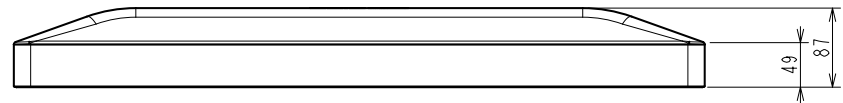

CuratOR EX3140

78.9 cm (31.1)型液晶モニター

仕様

パネル	
種類	カラー (IPS)
バックライト	LED
サイズ	78.9 cm (31.1)型
推奨解像度	3840 x 2160 (アスペクト比16:9)
表示領域 (横 x 縦)	654 x 368 mm
画素ピッチ	0.170 x 0.170 mm
表示色	10-bitカラー (SDI / DisplayPort): 約10億7374万色 8-bitカラー: 約1677万色
視野角 (水平 / 垂直, 標準値)	178 ° / 178 °
輝度 (標準値)	350 cd/m ²
コントラスト比 (標準値)	1500:1
応答速度 (標準値)	20 ms (黒 白 黒)
色域 (標準値)	BT.2020エミュレーション
映像信号	
入力端子	DisplayPort (HDCP 1.3), BNC (3G-SDI) x 4, DVI-D x 2 (シングルリンク, HDCP 1.4)
出力端子	BNC (3G-SDI) x 4, DVI-D (シングルリンク)
デジタル走査周波数 (水平 / 垂直)	27 - 135 kHz / 24 - 60 Hz
USB	
コンピュータ接続 (アップストリーム)	USB 2.0: Type-B (CDC)
電源	
電源入力	AC 100 - 240 V, 50 / 60 Hz
最大消費電力	146 W
主な機能	
その他	外部制御用端子 (USB, RS-232C, GPI), S.R.S.C.
機構	
質量 (モニター部)	約11.2 kg
質量 (ACアダプタ)	約1.0 kg
取付穴ピッチ (VESA規格)	200 x 200 mm, M6, 深さ7 - 11 mm / 100 x 100 mm, M4, 深さ7 - 9 mm
動作環境条件	
防塵・防水性能	IP45 (前面), IP32 (背面)
適合規格 (記載のない規格、最新の適合状況についてはお問合せください。)	CE (Medical Device), EN60601-1, ANSI/AAMI ES60601-1, CSA C22.2 No. 601-1, IEC60601-1, VCCI-A, FCC-A, CAN ICES-3 (A), RCM, RoHS, WEEE, J-Mossグリーンマーク
FDA	Class I
主な付属品	
その他	電源コード (2.0 m), ACアダプタ, ケーブルカバー, VESAマウント取付用ねじ x 8, 保証書付き取扱説明書, ユーティリティディスク (設定マニュアル)
保証期間	2年間

OUTLINE DIMENSIONS

MODEL	EX3140
UNIT	mm

EIZO Corporation

OUTLINE DIMENSIONS

MODEL EX3140

UNIT mm

EIZO Corporation