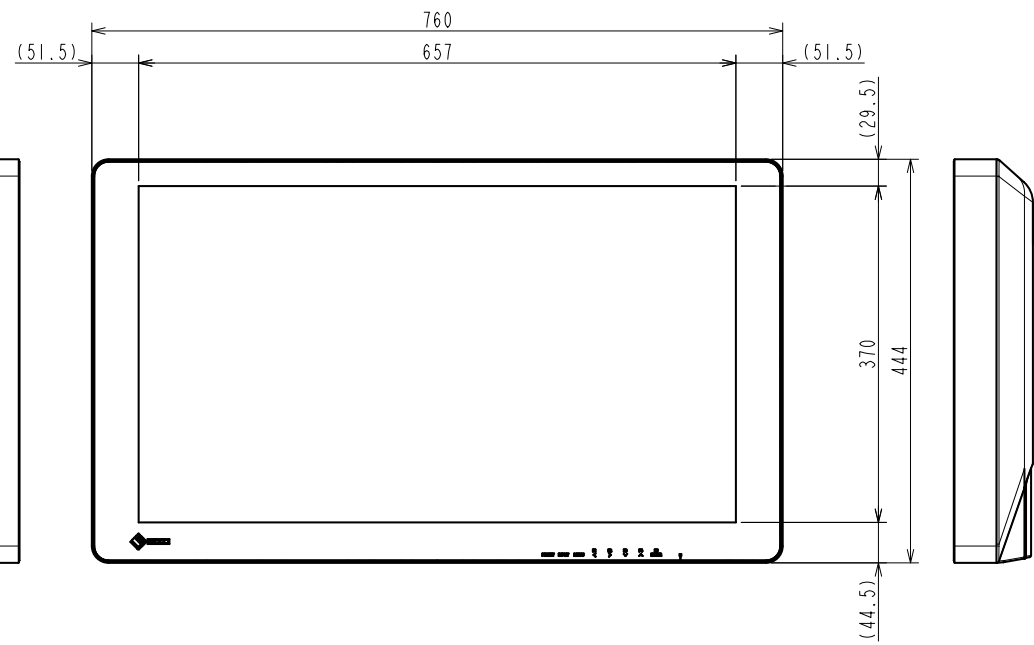

CuratOR EX3140

78.9 cm (31.1)型液晶モニター

仕様

パネル	
種類	カラー (IPS)
バックライト	LED
サイズ	78.9 cm (31.1)型
推奨解像度	3840 x 2160 (アスペクト比16:9)
表示領域 (横 x 縦)	654 x 368 mm
画素ピッチ	0.170 x 0.170 mm
表示色	10-bitカラー (SDI / DisplayPort): 約10億7374万色 8-bitカラー: 約1677万色
視野角 (水平 / 垂直, 標準値)	178 ° / 178 °
輝度 (標準値)	350 cd/m ²
コントラスト比 (標準値)	1500:1
応答速度 (標準値)	20 ms (黒 白 黒)
色域 (標準値)	BT.2020エミュレーション
映像信号	
入力端子	DisplayPort (HDCP 1.3), BNC (3G-SDI) x 4, DVI-D x 2 (シングルリンク, HDCP 1.4)
出力端子	BNC (3G-SDI) x 4, DVI-D (シングルリンク)
デジタル走査周波数 (水平 / 垂直)	27 - 135 kHz / 24 - 60 Hz
USB	
コンピュータ接続 (アップストリーム)	USB 2.0: Type-B (CDC)
電源	
電源入力	AC 100 - 240 V, 50 / 60 Hz
最大消費電力	146 W
主な機能	
その他	外部制御用端子 (USB, RS-232C, GPI), S.R.S.C.
機構	
質量 (モニター部)	約11.2 kg
質量 (ACアダプタ)	約1.0 kg
取付穴ピッチ (VESA規格)	200 x 200 mm, M6, 深さ7 - 11 mm / 100 x 100 mm, M4, 深さ7 - 9 mm
動作環境条件	
防塵・防水性能	IP45 (前面), IP32 (背面)
適合規格 (記載のない規格、最新の適合状況についてはお問合せください。)	CE (Medical Device), EN60601-1, ANSI/AAMI ES60601-1, CSA C22.2 No. 601-1, IEC60601-1, VCCI-A, FCC-A, CAN ICES-3 (A), RCM, RoHS, WEEE, J-Mossグリーンマーク
FDA	Class I
主な付属品	
その他	電源コード (2.0 m), ACアダプタ, ケーブルカバー, VESAマウント取付用ねじ x 8, 保証書付き取扱説明書, ユーティリティディスク (設定マニュアル)
保証期間	2年間

OUTLINE DIMENSIONS

MODEL	EX3140
UNIT	mm

EIZO Corporation

OUTLINE DIMENSIONS

MODEL EX3140

UNIT mm

EIZO Corporation