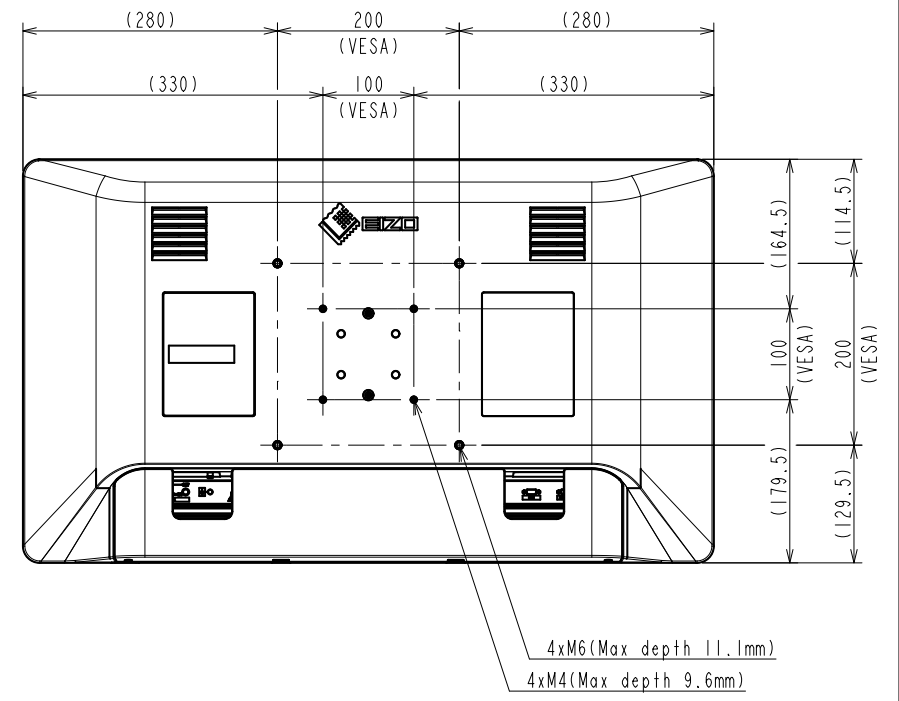

CuratOR EX3140

78.9 cm (31.1)型液晶モニター

仕様

パネル	
種類	カラー (IPS)
バックライト	LED
サイズ	78.9 cm (31.1)型
推奨解像度	3840 x 2160 (アスペクト比16:9)
表示領域 (横 x 縦)	654 x 368 mm
画素ピッチ	0.170 x 0.170 mm
表示色	10-bitカラー (SDI / DisplayPort): 約10億7374万色 8-bitカラー: 約1677万色
視野角 (水平 / 垂直, 標準値)	178 ° / 178 °
輝度 (標準値)	350 cd/m ²
コントラスト比 (標準値)	1500:1
応答速度 (標準値)	20 ms (黒 白 黒)
色域 (標準値)	BT.2020エミュレーション
映像信号	
入力端子	DisplayPort (HDCP 1.3), BNC (3G-SDI) x 4, DVI-D x 2 (シングルリンク, HDCP 1.4)
出力端子	BNC (3G-SDI) x 4, DVI-D (シングルリンク)
デジタル走査周波数 (水平 / 垂直)	27 - 135 kHz / 24 - 60 Hz
USB	
コンピュータ接続 (アップストリーム)	USB 2.0: Type-B (CDC)
電源	
電源入力	AC 100 - 240 V, 50 / 60 Hz
最大消費電力	146 W
主な機能	
その他	外部制御用端子 (USB, RS-232C, GPI), S.R.S.C.
機構	
質量 (モニター部)	約11.2 kg
質量 (ACアダプタ)	約1.0 kg
取付穴ピッチ (VESA規格)	200 x 200 mm, M6, 深さ7 - 11 mm / 100 x 100 mm, M4, 深さ7 - 9 mm
動作環境条件	
防塵・防水性能	IP45 (前面), IP32 (背面)
適合規格 (記載のない規格、最新の適合状況についてはお問合せください。)	CE (Medical Device), EN60601-1, ANSI/AAMI ES60601-1, CSA C22.2 No. 601-1, IEC60601-1, VCCI-A, FCC-A, CAN ICES-3 (A), RCM, RoHS, WEEE, J-Mossグリーンマーク
FDA	Class I
主な付属品	
その他	電源コード (2.0 m), ACアダプタ, ケーブルカバー, VESAマウント取付用ねじ x 8, 保証書付き取扱説明書, ユーティリティディスク (設定マニュアル)
保証期間	2年間

OUTLINE DIMENSIONS

MODEL	EX3140
UNIT	mm

EIZO Corporation

OUTLINE DIMENSIONS

MODEL EX3140

UNIT mm

EIZO Corporation