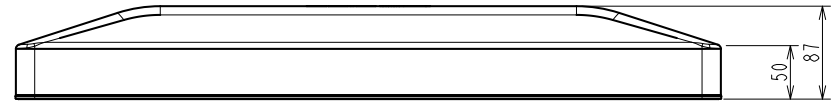

CuratOR EX2721

27.0型 (68.6 cm)液晶モニター

仕様

パネル	
種類	カラー (IPS)
バックライト	LED
サイズ	27.0型 (68.6 cm)
推奨解像度	1920 x 1080 (アスペクト比16:9)
表示領域 (横 x 縦)	598 x 336 mm
画素ピッチ (横 x 縦)	0.311 x 0.311 mm
表示色	10-bitカラー (SDI): 約10.7億色 8-bitカラー: 約1677万色
視野角 (水平 / 垂直, 標準値)	178 ° / 178 °
輝度 (標準値)	900 cd/m ²
コントラスト比 (標準値)	1000:1
応答速度 (標準値)	14 ms (黒 白 黒)
色域 (標準値)	sRGB相当
映像信号	
入力端子	BNC (3G-SDI), DVI-D x 2 (HDCP 1.4), D-Sub 15ピン (ミニ), Sビデオ, BNC (コンポジット)
出力端子	BNC (3G-SDI), DVI-D, Sビデオ, BNC (コンポジット)
デジタル走査周波数 (水平 / 垂直)	15 - 75 kHz / 24 - 60 Hz
アナログ走査周波数 (水平 / 垂直)	15 - 80 kHz / 24 - 85 Hz
同期信号	セパレート, コンポジット, シンクオングリーン
電源	
電源入力	AC 100 - 240 V, 50 / 60 Hz
最大消費電力	79 W
電源出力	DC 5V, 1A
主な機能	
画面同時表示	Picture by Picture (2 PbyP), Picture in Picture (PinP)
その他	外部制御用端子 (RS-232C, GPI)
機構	
質量 (モニター部)	約8.5 kg
質量 (ACアダプタ)	約0.7 kg
取付穴ピッチ (VESA規格)	100 x 100 mm, M4, 深さ5 - 9 mm
動作環境条件	
防塵・防水性能	IP45 (前面), IP32 (背面)
適合規格 (記載のない規格、最新の適合状況についてはお問合せください。)	CE / UKCA (Medical Device), ANSI/AAMI ES60601-1, CAN/CSA-C22.2 No. 60601-1, IEC/EN60601-1, VCCI-A, FCC-A, CAN ICES-3 (A), RCM, RoHS, WEEE, J-Mossグリーンマーク
FDA	Class I
主な付属品	
その他	電源コード (2.0 m), ACアダプタ, ケーブルカバー, VESAマウント取付用ねじ x 4, 保証書付き取扱説明書, ユーティリティディスク (設定マニュアル)
保証期間	2年間

OUTLINE DIMENSIONS

MODEL	EX2721
UNIT	mm

EIZO Corporation

OUTLINE DIMENSIONS

MODEL EX2721

UNIT mm

EIZO Corporation