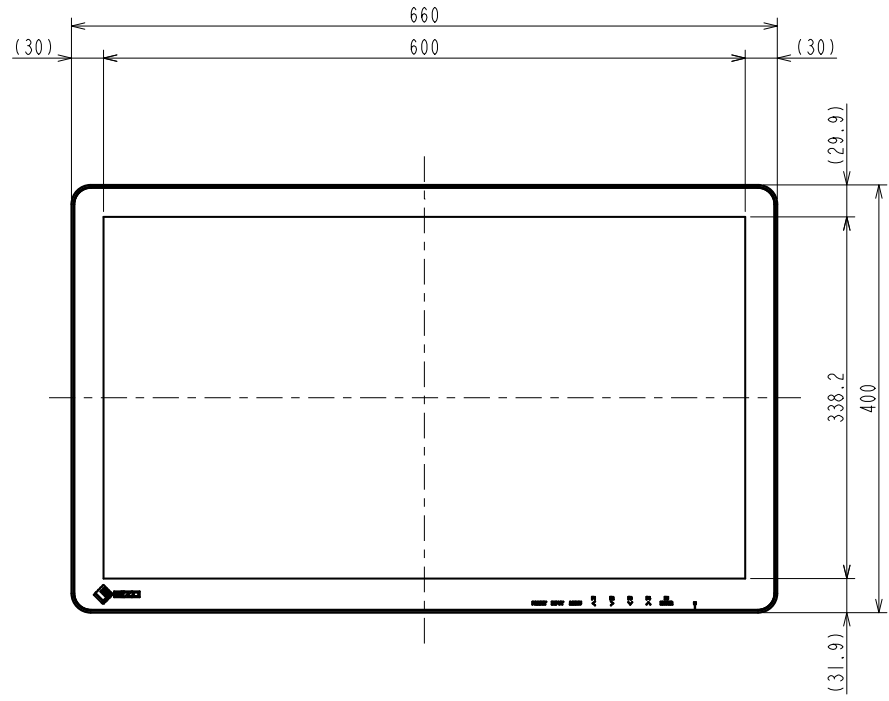

CuratOR EX2721

27.0型 (68.6 cm)液晶モニター

仕様

パネル	
種類	カラー (IPS)
バックライト	LED
サイズ	27.0型 (68.6 cm)
推奨解像度	1920 x 1080 (アスペクト比16:9)
表示領域 (横 x 縦)	598 x 336 mm
画素ピッチ (横 x 縦)	0.311 x 0.311 mm
表示色	10-bitカラー (SDI): 約10.7億色 8-bitカラー: 約1677万色
視野角 (水平 / 垂直, 標準値)	178 ° / 178 °
輝度 (標準値)	900 cd/m ²
コントラスト比 (標準値)	1000:1
応答速度 (標準値)	14 ms (黒 白 黒)
色域 (標準値)	sRGB相当
映像信号	
入力端子	BNC (3G-SDI), DVI-D x 2 (HDCP 1.4), D-Sub 15ピン (ミニ), Sビデオ, BNC (コンポジット)
出力端子	BNC (3G-SDI), DVI-D, Sビデオ, BNC (コンポジット)
デジタル走査周波数 (水平 / 垂直)	15 - 75 kHz / 24 - 60 Hz
アナログ走査周波数 (水平 / 垂直)	15 - 80 kHz / 24 - 85 Hz
同期信号	セパレート, コンポジット, シンクオングリーン
電源	
電源入力	AC 100 - 240 V, 50 / 60 Hz
最大消費電力	79 W
電源出力	DC 5V, 1A
主な機能	
画面同時表示	Picture by Picture (2 PbyP), Picture in Picture (PinP)
その他	外部制御用端子 (RS-232C, GPI)
機構	
質量 (モニター部)	約8.5 kg
質量 (ACアダプタ)	約0.7 kg
取付穴ピッチ (VESA規格)	100 x 100 mm, M4, 深さ5 - 9 mm
動作環境条件	
防塵・防水性能	IP45 (前面), IP32 (背面)
適合規格 (記載のない規格、最新の適合状況についてはお問合せください。)	CE / UKCA (Medical Device), ANSI/AAMI ES60601-1, CAN/CSA-C22.2 No. 60601-1, IEC/EN60601-1, VCCI-A, FCC-A, CAN ICES-3 (A), RCM, RoHS, WEEE, J-Mossグリーンマーク
FDA	Class I
主な付属品	
その他	電源コード (2.0 m), ACアダプタ, ケーブルカバー, VESAマウント取付用ねじ x 4, 保証書付き取扱説明書, ユーティリティディスク (設定マニュアル)
保証期間	2年間

OUTLINE DIMENSIONS

MODEL	EX2721
UNIT	mm

EIZO Corporation

OUTLINE DIMENSIONS

MODEL EX2721

UNIT mm

EIZO Corporation