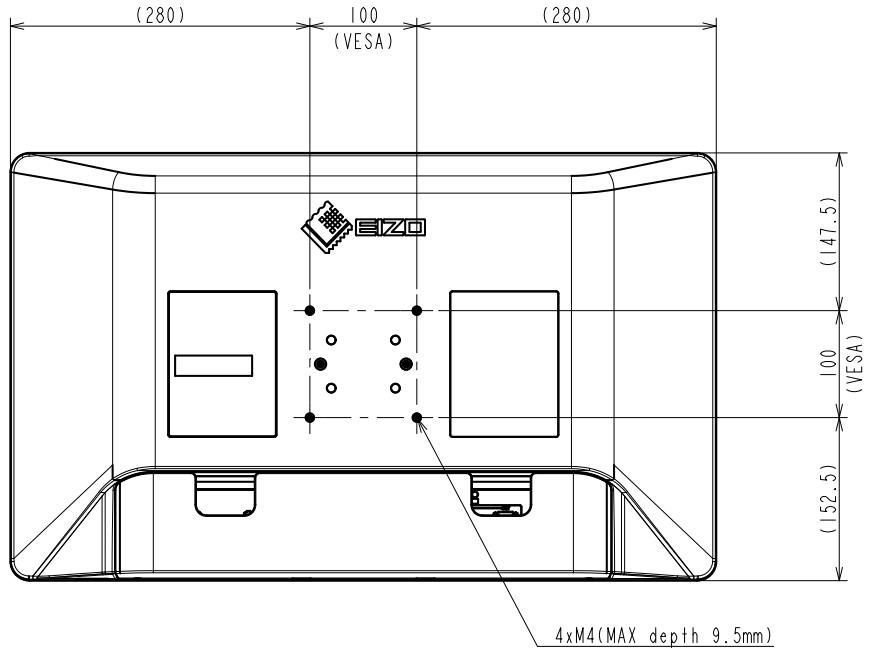

CuratOR EX2721

27.0型 (68.6 cm)液晶モニター

仕様

パネル	
種類	カラー (IPS)
バックライト	LED
サイズ	27.0型 (68.6 cm)
推奨解像度	1920 x 1080 (アスペクト比16:9)
表示領域 (横 x 縦)	598 x 336 mm
画素ピッチ (横 x 縦)	0.311 x 0.311 mm
表示色	10-bitカラー (SDI): 約10.7億色 8-bitカラー: 約1677万色
視野角 (水平 / 垂直, 標準値)	178 ° / 178 °
輝度 (標準値)	900 cd/m ²
コントラスト比 (標準値)	1000:1
応答速度 (標準値)	14 ms (黒 白 黒)
色域 (標準値)	sRGB相当
映像信号	
入力端子	BNC (3G-SDI), DVI-D x 2 (HDCP 1.4), D-Sub 15ピン (ミニ), Sビデオ, BNC (コンポジット)
出力端子	BNC (3G-SDI), DVI-D, Sビデオ, BNC (コンポジット)
デジタル走査周波数 (水平 / 垂直)	15 - 75 kHz / 24 - 60 Hz
アナログ走査周波数 (水平 / 垂直)	15 - 80 kHz / 24 - 85 Hz
同期信号	セパレート, コンポジット, シンクオングリーン
電源	
電源入力	AC 100 - 240 V, 50 / 60 Hz
最大消費電力	79 W
電源出力	DC 5V, 1A
主な機能	
画面同時表示	Picture by Picture (2 PbyP), Picture in Picture (PinP)
その他	外部制御用端子 (RS-232C, GPI)
機構	
質量 (モニター部)	約8.5 kg
質量 (ACアダプタ)	約0.7 kg
取付穴ピッチ (VESA規格)	100 x 100 mm, M4, 深さ5 - 9 mm
動作環境条件	
防塵・防水性能	IP45 (前面), IP32 (背面)
適合規格 (記載のない規格、最新の適合状況についてはお問合せください。)	CE / UKCA (Medical Device), ANSI/AAMI ES60601-1, CAN/CSA-C22.2 No. 60601-1, IEC/EN60601-1, VCCI-A, FCC-A, CAN ICES-3 (A), RCM, RoHS, WEEE, J-Mossグリーンマーク
FDA	Class I
主な付属品	
その他	電源コード (2.0 m), ACアダプタ, ケーブルカバー, VESAマウント取付用ねじ x 4, 保証書付き取扱説明書, ユーティリティディスク (設定マニュアル)
保証期間	2年間

OUTLINE DIMENSIONS

MODEL	EX2721
UNIT	mm

EIZO Corporation

OUTLINE DIMENSIONS

MODEL EX2721

UNIT mm

EIZO Corporation