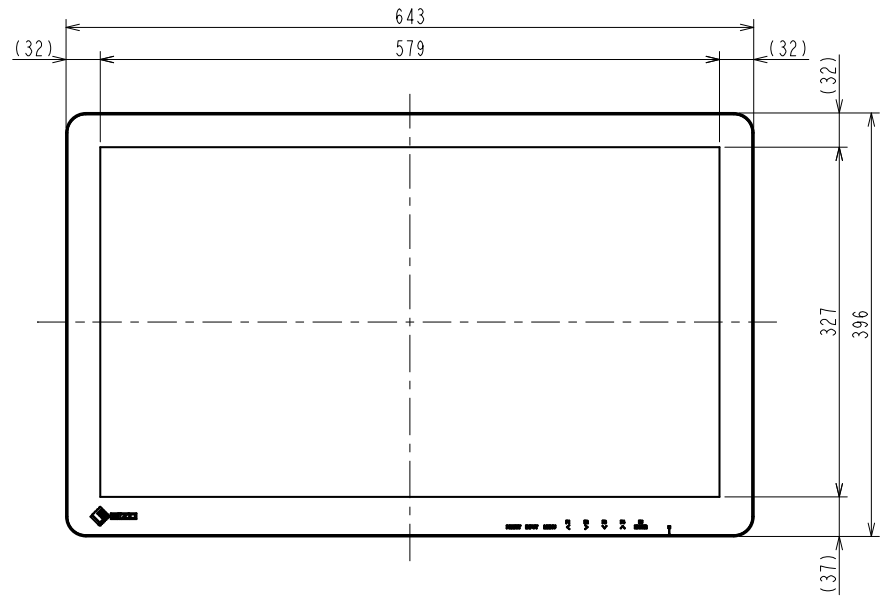

CuratOR EX2620

66.1 cm (26.0)型液晶モニター

仕様

パネル	
種類	カラー (IPS)
バックライト	LED
サイズ	66.1 cm (26.0)型
推奨解像度	1920 x 1080 (アスペクト比16:9)
表示領域 (横 x 縦)	576 x 324 mm
画素ピッチ	0.300 x 0.300 mm
表示色	10-bitカラー (SDI): 約10億7374万色 8-bitカラー: 約1677万色
視野角 (水平 / 垂直, 標準値)	178 ° / 178 °
輝度 (標準値)	700 cd/m ²
コントラスト比 (標準値)	1400:1
応答速度 (標準値)	18 ms (黒 白 黒)
色域 (標準値)	sRGB相当
映像信号	
入力端子	BNC (3G-SDI), DVI-D x 2 (HDCP 1.4), D-Sub 15ピン (ミニ), Sビデオ, BNC (コンポジット)
出力端子	BNC (3G-SDI), DVI-D, Sビデオ, BNC (コンポジット)
デジタル走査周波数 (水平 / 垂直)	15 - 75 kHz / 24 - 60 Hz
アナログ走査周波数 (水平 / 垂直)	15 - 80 kHz / 24 - 85 Hz
同期信号	セパレート, コンポジット, シンクオングリーン
電源	
電源入力	AC 100 - 240 V, 50 / 60 Hz
最大消費電力	90 W
主な機能	
その他	外部制御用端子 (RS-232C, GPI)
機構	
質量 (モニター部)	約8.1 kg
質量 (ACアダプタ)	約0.7 kg
取付穴ピッチ (VESA規格)	100 x 100 mm, M4, 深さ5 - 9 mm
動作環境条件	
防塵・防水性能	IP45 (前面), IP32 (背面)
適合規格 (記載のない規格、最新の適合状況についてはお問合せください。)	CE (Medical Device), EN60601-1, ANSI/AAMI ES60601-1, CSA C22.2 No. 601-1, IEC60601-1, VCCI-A, FCC-A, CAN ICES-3 (A), RCM, RoHS, WEEE, J-Mossグリーンマーク
FDA	Class I
主な付属品	
その他	電源コード (2.0 m), ACアダプタ, ケーブルカバー, VESAマウント取付用ねじ x 4, 保証書付き取扱説明書, ユーティリティディスク (設定マニュアル)
保証期間	2年間

OUTLINE DIMENSIONS

MODEL	EX2620
UNIT	mm

EIZO Corporation

4xM4 (MAX depth 9.5mm)

OUTLINE DIMENSIONS	
MODEL	EX2620
UNIT	mm
EIZO Corporation	