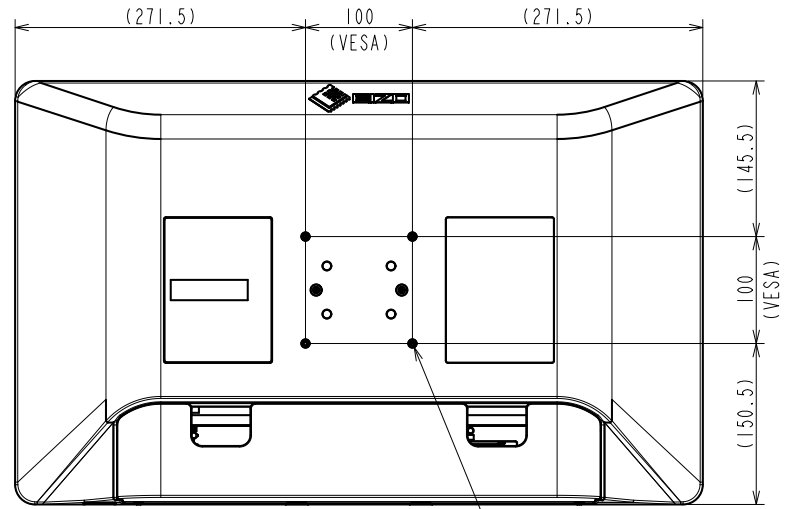

CuratOR EX2620

66.1 cm (26.0)型液晶モニター

仕様

パネル	
種類	カラー (IPS)
バックライト	LED
サイズ	66.1 cm (26.0)型
推奨解像度	1920 x 1080 (アスペクト比16:9)
表示領域 (横 x 縦)	576 x 324 mm
画素ピッチ	0.300 x 0.300 mm
表示色	10-bitカラー (SDI): 約10億7374万色 8-bitカラー: 約1677万色
視野角 (水平 / 垂直, 標準値)	178 ° / 178 °
輝度 (標準値)	700 cd/m ²
コントラスト比 (標準値)	1400:1
応答速度 (標準値)	18 ms (黒 白 黒)
色域 (標準値)	sRGB相当
映像信号	
入力端子	BNC (3G-SDI), DVI-D x 2 (HDCP 1.4), D-Sub 15ピン (ミニ), Sビデオ, BNC (コンポジット)
出力端子	BNC (3G-SDI), DVI-D, Sビデオ, BNC (コンポジット)
デジタル走査周波数 (水平 / 垂直)	15 - 75 kHz / 24 - 60 Hz
アナログ走査周波数 (水平 / 垂直)	15 - 80 kHz / 24 - 85 Hz
同期信号	セパレート, コンポジット, シンクオングリーン
電源	
電源入力	AC 100 - 240 V, 50 / 60 Hz
最大消費電力	90 W
主な機能	
その他	外部制御用端子 (RS-232C, GPI)
機構	
質量 (モニター部)	約8.1 kg
質量 (ACアダプタ)	約0.7 kg
取付穴ピッチ (VESA規格)	100 x 100 mm, M4, 深さ5 - 9 mm
動作環境条件	
防塵・防水性能	IP45 (前面), IP32 (背面)
適合規格 (記載のない規格、最新の適合状況についてはお問合せください。)	CE (Medical Device), EN60601-1, ANSI/AAMI ES60601-1, CSA C22.2 No. 601-1, IEC60601-1, VCCI-A, FCC-A, CAN ICES-3 (A), RCM, RoHS, WEEE, J-Mossグリーンマーク
FDA	Class I
主な付属品	
その他	電源コード (2.0 m), ACアダプタ, ケーブルカバー, VESAマウント取付用ねじ x 4, 保証書付き取扱説明書, ユーティリティディスク (設定マニュアル)
保証期間	2年間

OUTLINE DIMENSIONS

MODEL	EX2620
UNIT	mm

EIZO Corporation

4xM4 (MAX depth 9.5mm)

OUTLINE DIMENSIONS	
MODEL	EX2620
UNIT	mm
EIZO Corporation	