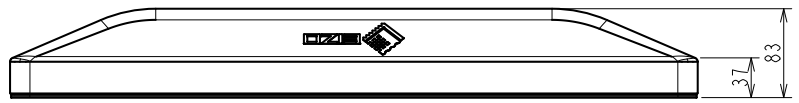

CuratOR EX2620

66.1 cm (26.0)型液晶モニター

仕様

パネル	
種類	カラー (IPS)
バックライト	LED
サイズ	66.1 cm (26.0)型
推奨解像度	1920 x 1080 (アスペクト比16:9)
表示領域 (横 x 縦)	576 x 324 mm
画素ピッチ	0.300 x 0.300 mm
表示色	10-bitカラー (SDI): 約10億7374万色 8-bitカラー: 約1677万色
視野角 (水平 / 垂直, 標準値)	178 ° / 178 °
輝度 (標準値)	700 cd/m ²
コントラスト比 (標準値)	1400:1
応答速度 (標準値)	18 ms (黒 白 黒)
色域 (標準値)	sRGB相当
映像信号	
入力端子	BNC (3G-SDI), DVI-D x 2 (HDCP 1.4), D-Sub 15ピン (ミニ), Sビデオ, BNC (コンポジット)
出力端子	BNC (3G-SDI), DVI-D, Sビデオ, BNC (コンポジット)
デジタル走査周波数 (水平 / 垂直)	15 - 75 kHz / 24 - 60 Hz
アナログ走査周波数 (水平 / 垂直)	15 - 80 kHz / 24 - 85 Hz
同期信号	セパレート, コンポジット, シンクオングリーン
電源	
電源入力	AC 100 - 240 V, 50 / 60 Hz
最大消費電力	90 W
主な機能	
その他	外部制御用端子 (RS-232C, GPI)
機構	
質量 (モニター部)	約8.1 kg
質量 (ACアダプタ)	約0.7 kg
取付穴ピッチ (VESA規格)	100 x 100 mm, M4, 深さ5 - 9 mm
動作環境条件	
防塵・防水性能	IP45 (前面), IP32 (背面)
適合規格 (記載のない規格、最新の適合状況についてはお問合せください。)	CE (Medical Device), EN60601-1, ANSI/AAMI ES60601-1, CSA C22.2 No. 601-1, IEC60601-1, VCCI-A, FCC-A, CAN ICES-3 (A), RCM, RoHS, WEEE, J-Mossグリーンマーク
FDA	Class I
主な付属品	
その他	電源コード (2.0 m), ACアダプタ, ケーブルカバー, VESAマウント取付用ねじ x 4, 保証書付き取扱説明書, ユーティリティディスク (設定マニュアル)
保証期間	2年間

OUTLINE DIMENSIONS

MODEL	EX2620
UNIT	mm

EIZO Corporation

4xM4 (MAX depth 9.5mm)

OUTLINE DIMENSIONS	
MODEL	EX2620
UNIT	mm
EIZO Corporation	