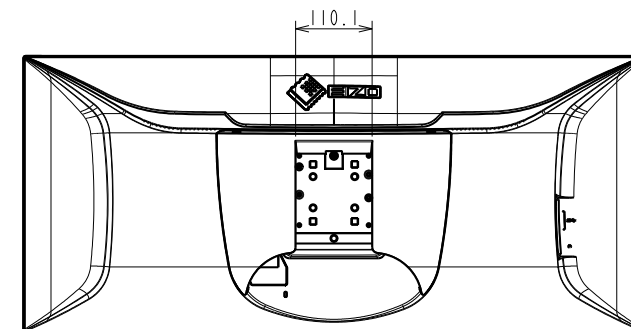

OUTLINE DIMENSIONS

MODEL	EV3895
UNIT	mm
EIZO Corporation