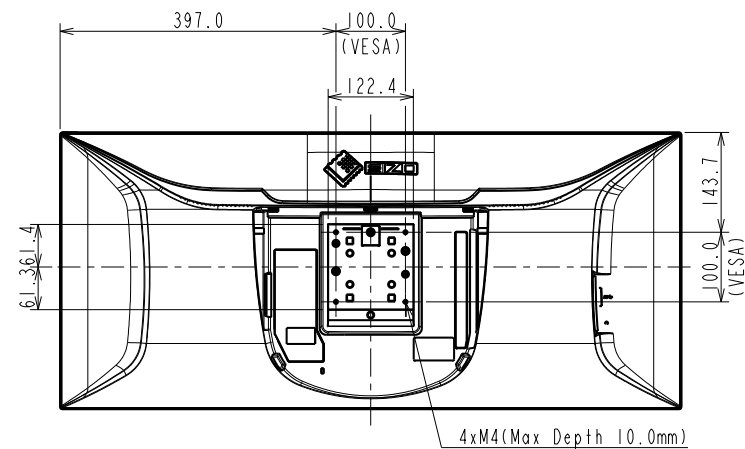

OUTLINE DIMENSIONS

MODEL	EV3895
UNIT	mm
EIZO Corporation