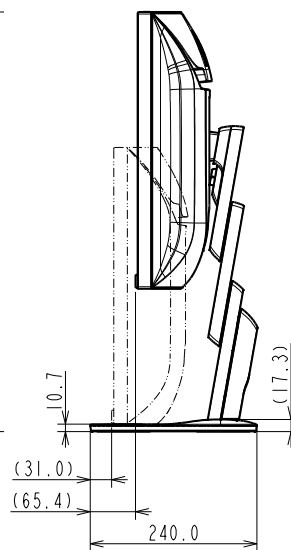

OUTLINE DIMENSIONS

MODEL	EV3895
UNIT	mm
EIZO Corporation