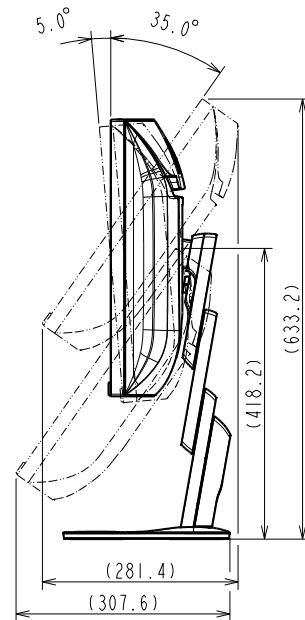

OUTLINE DIMENSIONS

MODEL	EV3895
UNIT	mm
EIZO Corporation