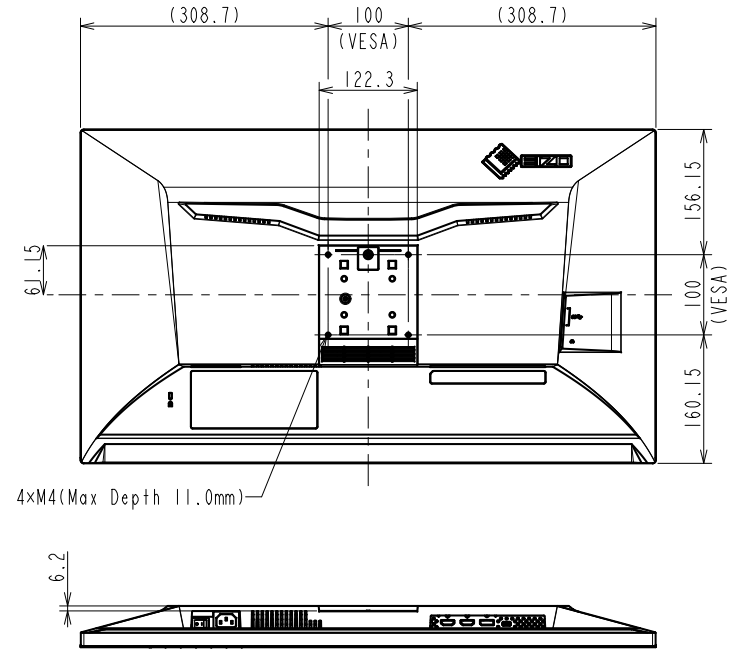

## 80.0 cm (31.5)型液晶モニター

OUTLINE DIMENSIONS	
MODEL	EV3285
UNIT	mm
EIZO Corporation	

OUTLINE DIMENSIONS	
MODEL	EV3285
UNIT	mm
EIZO Corporation	

4xM4(Max Depth 11.0mm)