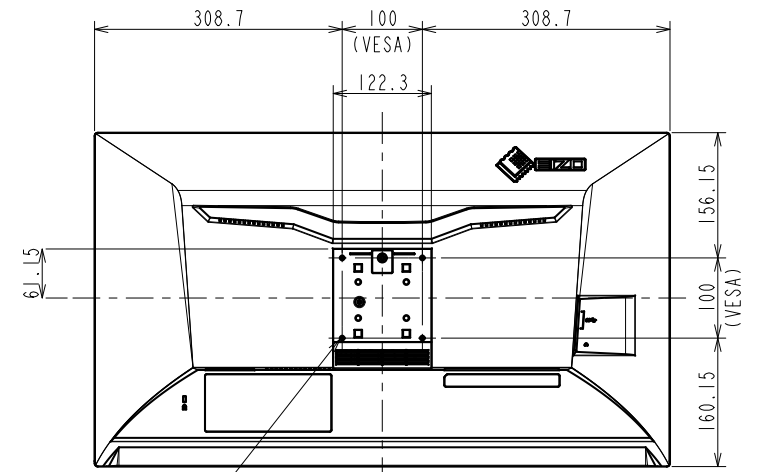

OUTLINE DIMENSIONS	
MODEL	EV3285
UNIT	mm
EIZO Corporation	

OUTLINE DIMENSIONS	
MODEL	EV3285
UNIT	mm
EIZO Corporation	

4xM4(Max Depth 11.0mm)