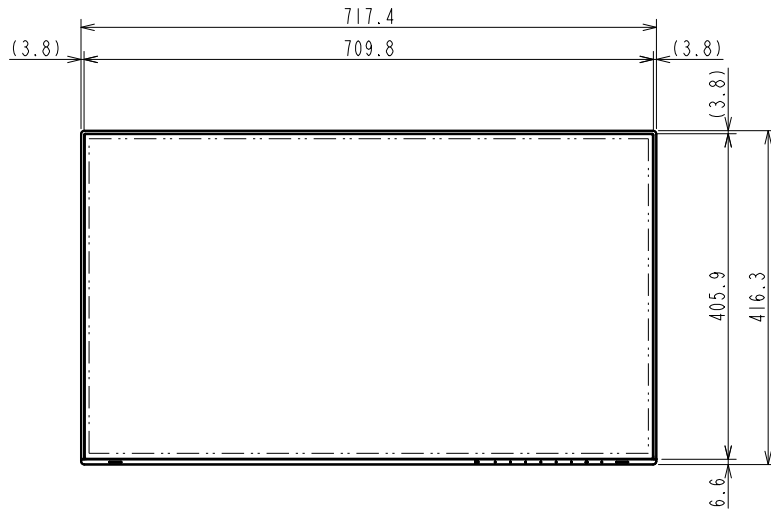

OUTLINE DIMENSIONS	
MODEL	EV3285
UNIT	mm
EIZO Corporation	

OUTLINE DIMENSIONS	
MODEL	EV3285
UNIT	mm
EIZO Corporation	

4xM4(Max Depth 11.0mm)