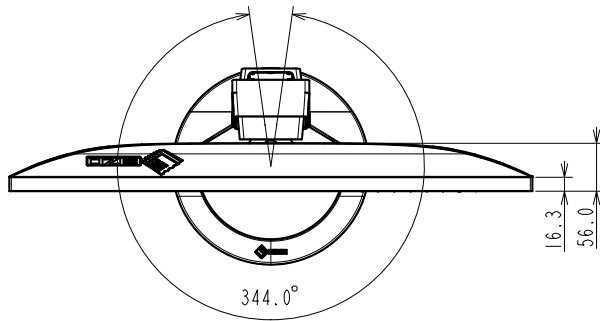

## 68.5 cm (27.0)型液晶モニター

# OUTLINE DIMENSIONS

|                         |        |
|-------------------------|--------|
| MODEL                   | EV2795 |
| UNIT                    | mm     |
| <b>EIZO Corporation</b> |        |

| OUTLINE DIMENSIONS |        |
|--------------------|--------|
| MODEL              | EV2795 |
| UNIT               | mm     |
| EIZO Corporation   |        |

4xM4(Max Depth 10.0mm)