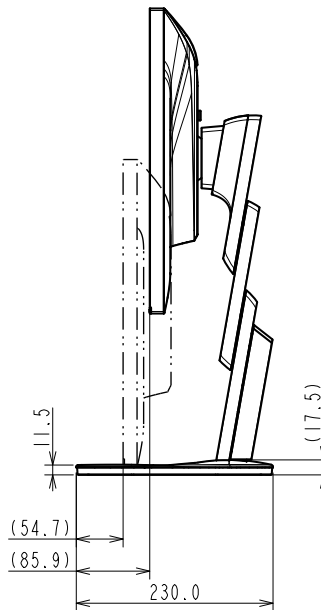

## 68.5 cm (27.0)型液晶モニター

# OUTLINE DIMENSIONS

|                         |        |
|-------------------------|--------|
| MODEL                   | EV2795 |
| UNIT                    | mm     |
| <b>EIZO Corporation</b> |        |

| OUTLINE DIMENSIONS |        |
|--------------------|--------|
| MODEL              | EV2795 |
| UNIT               | mm     |
| EIZO Corporation   |        |

4xM4(Max Depth 10.0mm)