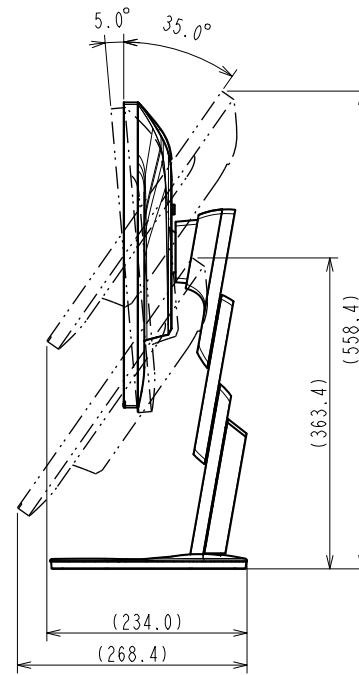

## 68.5 cm (27.0)型液晶モニター

# OUTLINE DIMENSIONS

|                         |        |
|-------------------------|--------|
| MODEL                   | EV2795 |
| UNIT                    | mm     |
| <b>EIZO Corporation</b> |        |

| OUTLINE DIMENSIONS |        |
|--------------------|--------|
| MODEL              | EV2795 |
| UNIT               | mm     |
| EIZO Corporation   |        |

4xM4(Max Depth 10.0mm)