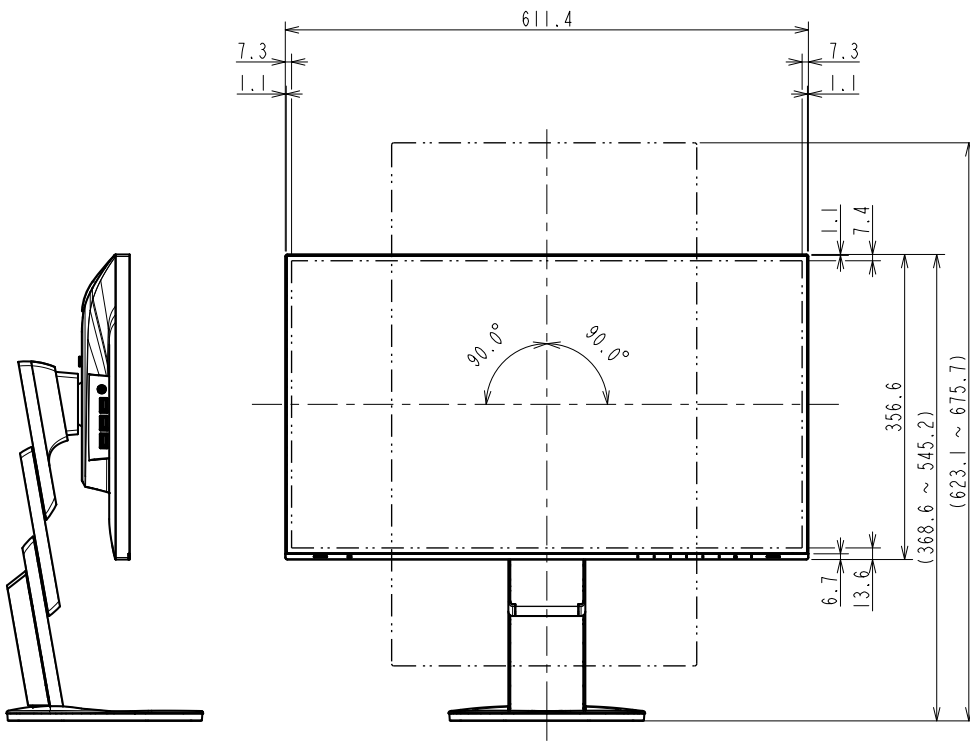

## 68.5 cm (27.0)型液晶モニター

# OUTLINE DIMENSIONS

|                         |        |
|-------------------------|--------|
| MODEL                   | EV2795 |
| UNIT                    | mm     |
| <b>EIZO Corporation</b> |        |

| OUTLINE DIMENSIONS |        |
|--------------------|--------|
| MODEL              | EV2795 |
| UNIT               | mm     |
| EIZO Corporation   |        |

4xM4(Max Depth 10.0mm)