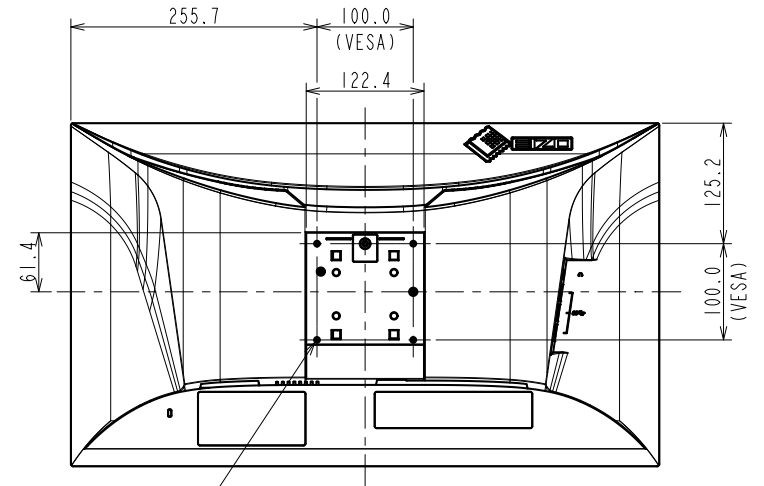

## 68.5 cm (27.0)型液晶モニター

# OUTLINE DIMENSIONS

|                         |        |
|-------------------------|--------|
| MODEL                   | EV2795 |
| UNIT                    | mm     |
| <b>EIZO Corporation</b> |        |

| OUTLINE DIMENSIONS |        |
|--------------------|--------|
| MODEL              | EV2795 |
| UNIT               | mm     |
| EIZO Corporation   |        |

4xM4(Max Depth 10.0mm)