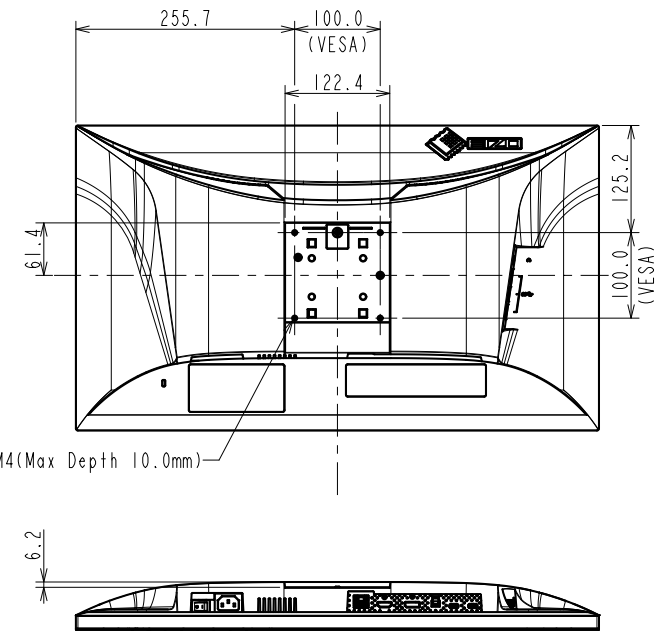

## 68.5 cm (27.0)型液晶モニター

# OUTLINE DIMENSIONS

|                         |        |
|-------------------------|--------|
| MODEL                   | EV2795 |
| UNIT                    | mm     |
| <b>EIZO Corporation</b> |        |

| OUTLINE DIMENSIONS |        |
|--------------------|--------|
| MODEL              | EV2795 |
| UNIT               | mm     |
| EIZO Corporation   |        |

4xM4(Max Depth 10.0mm)