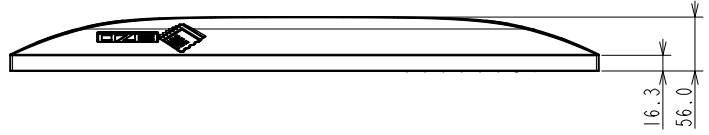

OUTLINE DIMENSIONS	
MODEL	EV2795
UNIT	mm
EIZO Corporation	

4xM4(Max Depth 10.0mm)