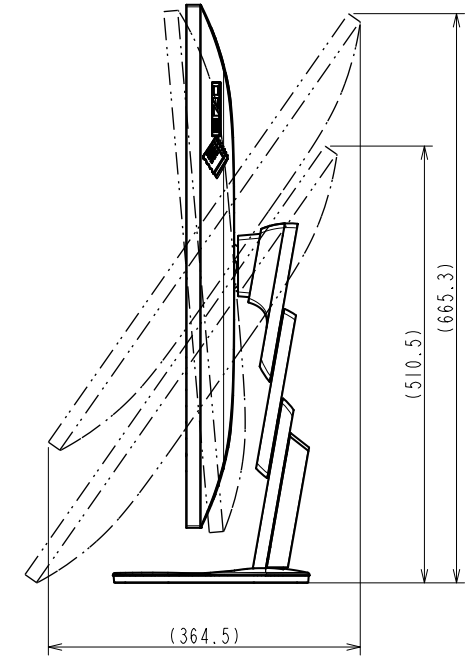

## 68.5 cm (27.0)型液晶モニター

# OUTLINE DIMENSIONS

|                         |        |
|-------------------------|--------|
| MODEL                   | EV2795 |
| UNIT                    | mm     |
| <b>EIZO Corporation</b> |        |

| OUTLINE DIMENSIONS |        |
|--------------------|--------|
| MODEL              | EV2795 |
| UNIT               | mm     |
| EIZO Corporation   |        |

4xM4(Max Depth 10.0mm)