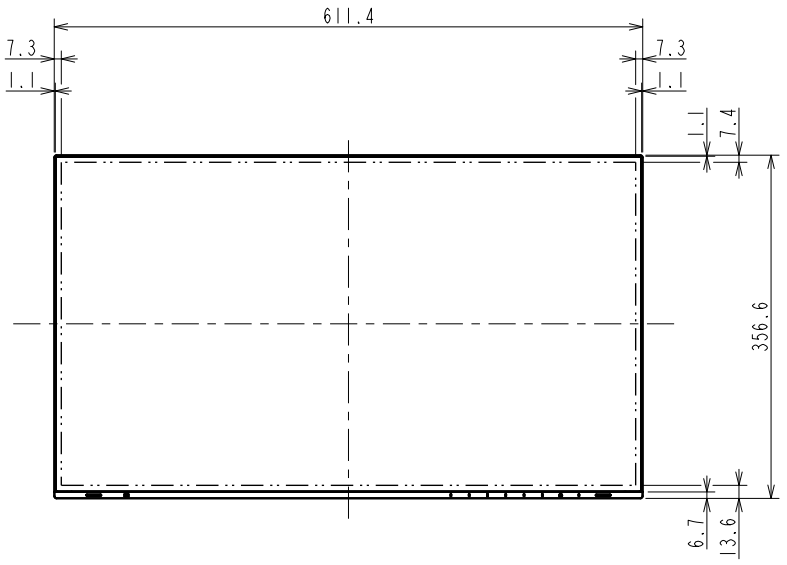

## 68.5 cm (27.0)型液晶モニター

# OUTLINE DIMENSIONS

|                         |        |
|-------------------------|--------|
| MODEL                   | EV2795 |
| UNIT                    | mm     |
| <b>EIZO Corporation</b> |        |

| OUTLINE DIMENSIONS |        |
|--------------------|--------|
| MODEL              | EV2795 |
| UNIT               | mm     |
| EIZO Corporation   |        |

4xM4(Max Depth 10.0mm)