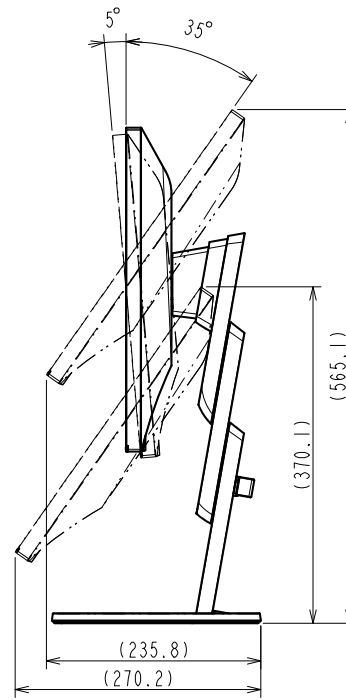

OUTLINE DIMENSIONS

MODEL	EV2785
UNIT	mm
EIZO Corporation