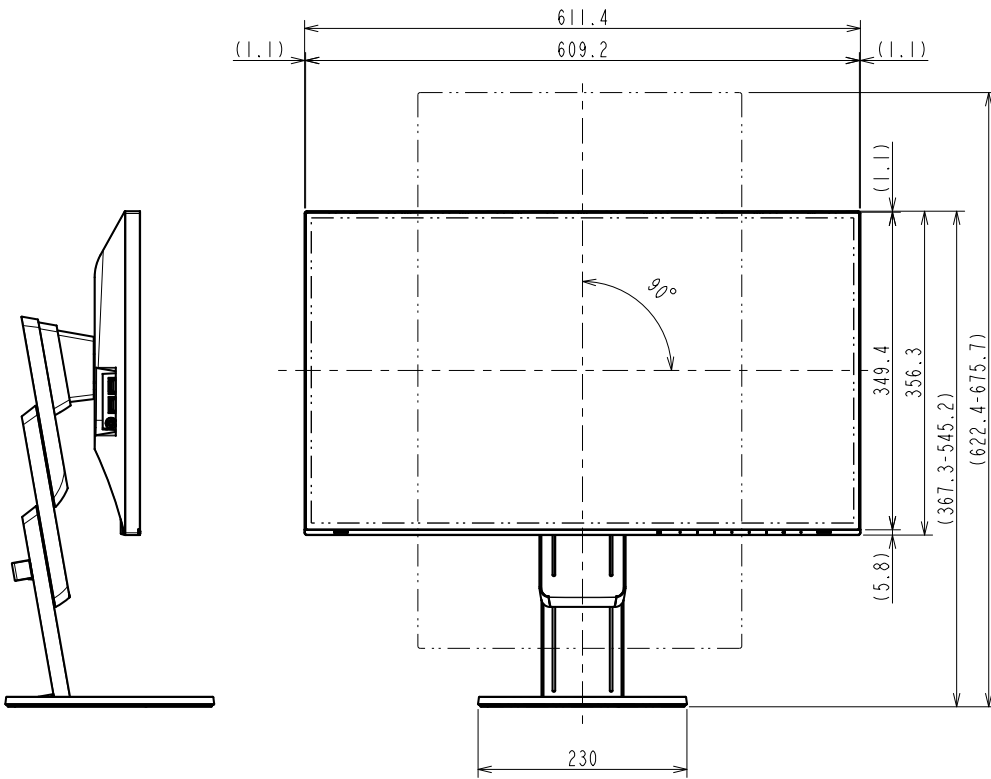

OUTLINE DIMENSIONS

MODEL	EV2785
UNIT	mm
EIZO Corporation