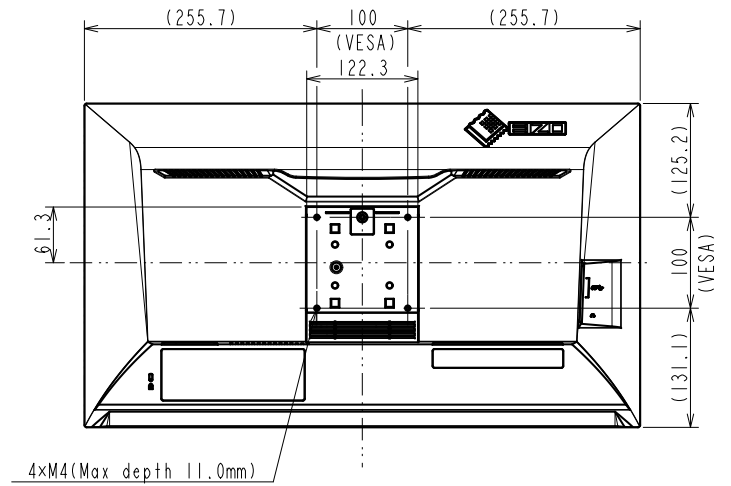

OUTLINE DIMENSIONS

MODEL	EV2785
UNIT	mm
EIZO Corporation