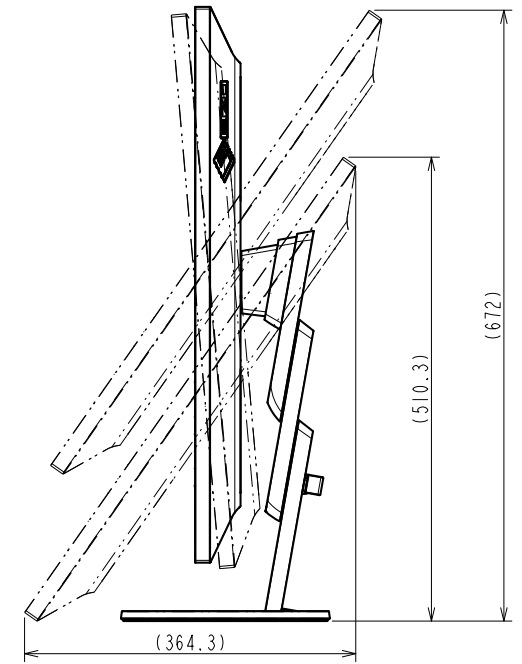

OUTLINE DIMENSIONS

MODEL	EV2785
UNIT	mm
EIZO Corporation