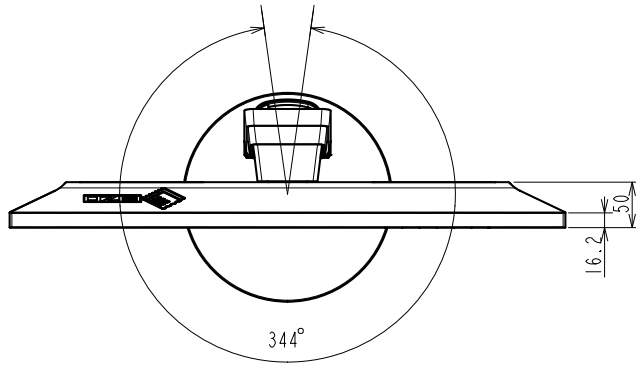

OUTLINE DIMENSIONS

MODEL	EV2785
UNIT	mm
EIZO Corporation