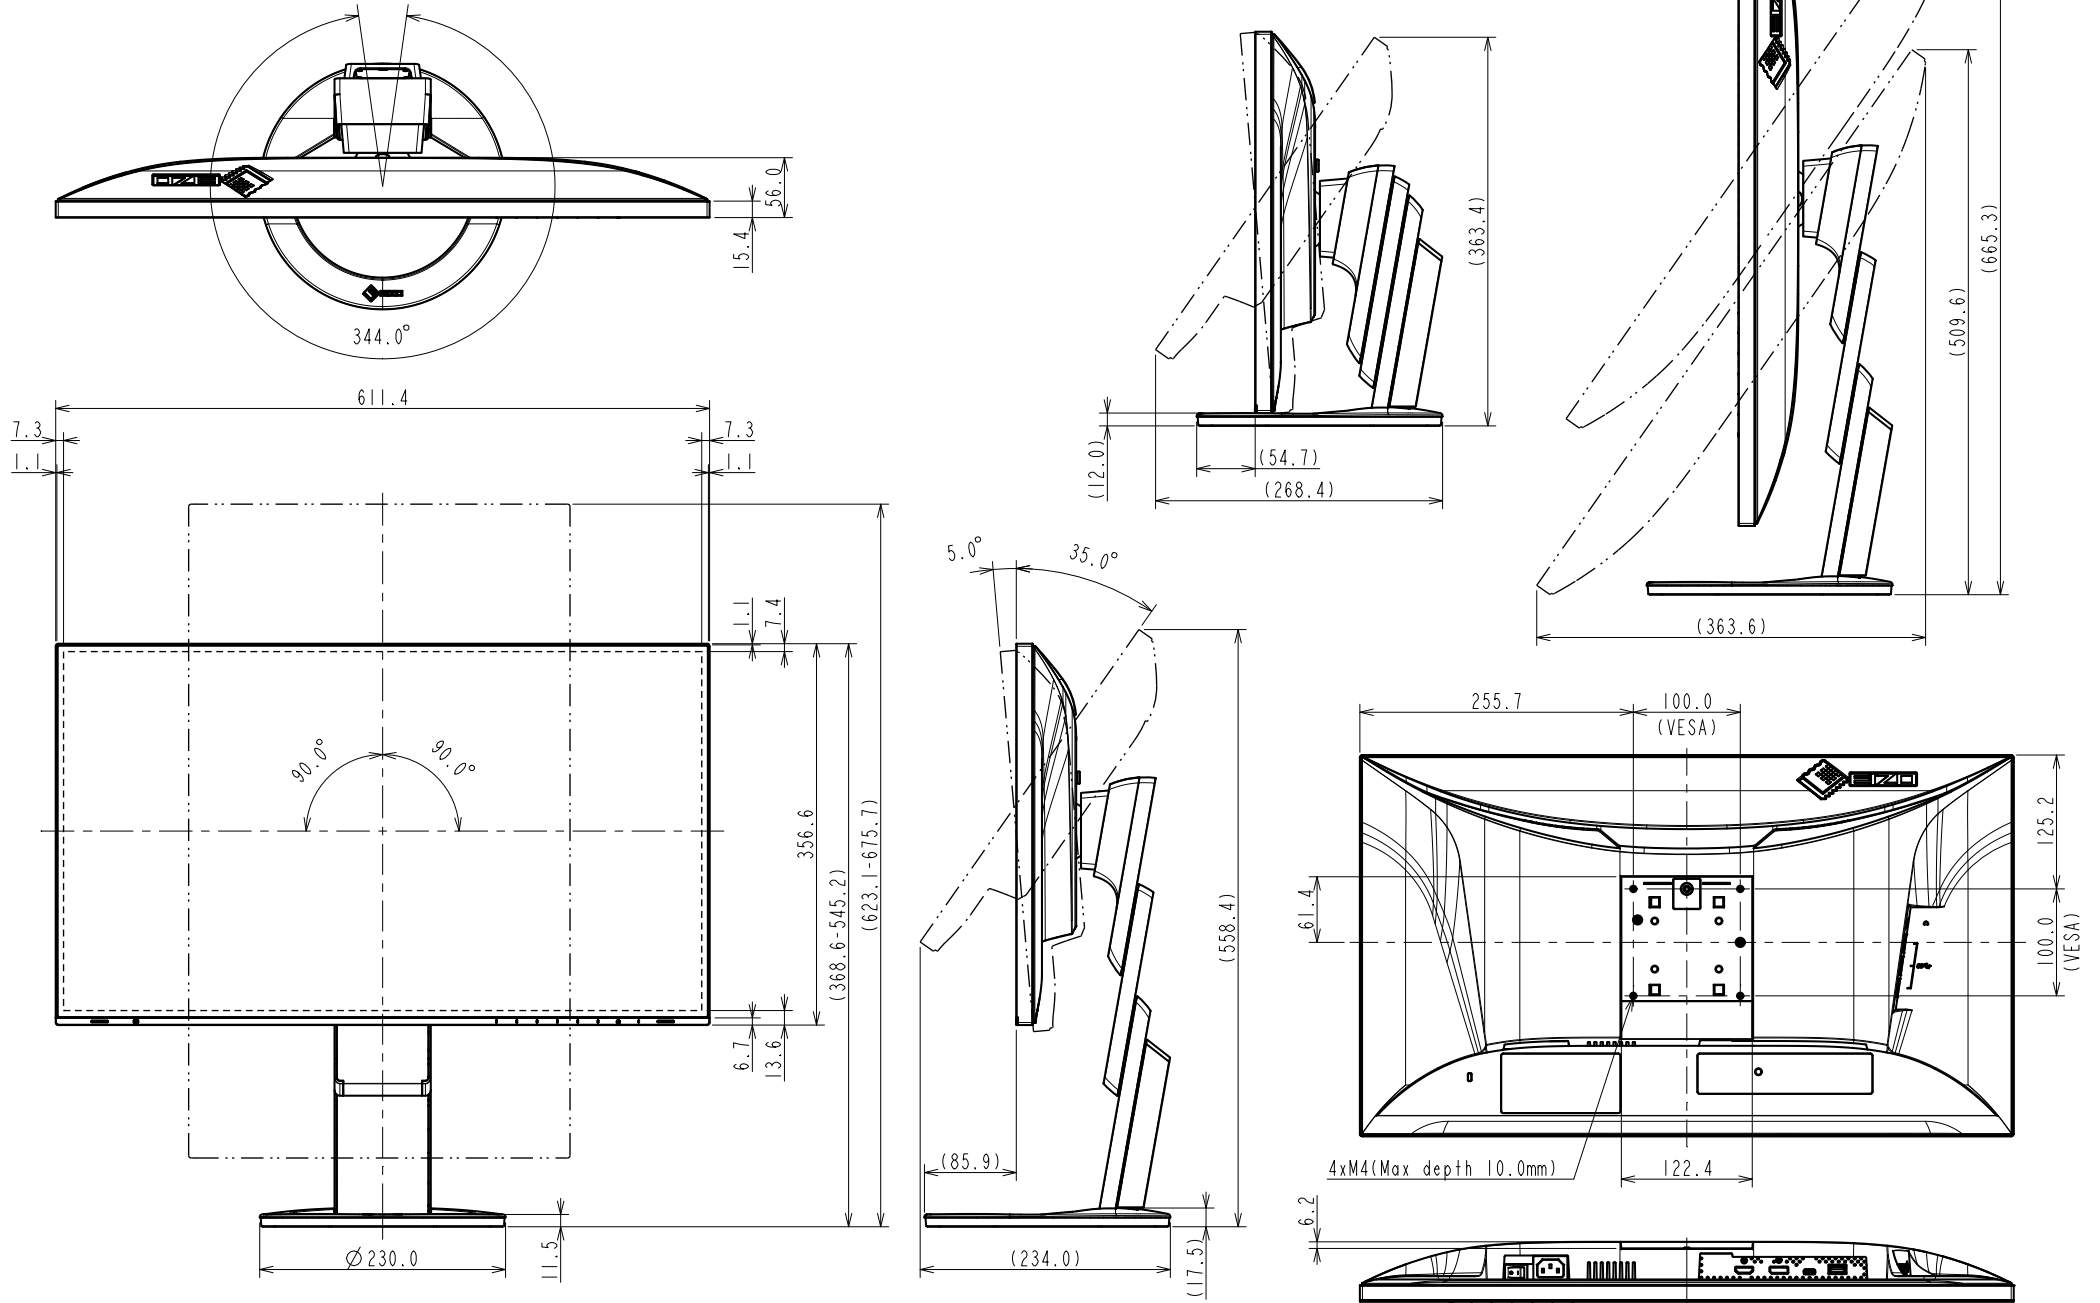

FlexScan EV2781

27.0型 (68.5 cm)液晶モニター

仕様

製品バリエーション	EV2781-BK: スタンドあり, ブラック EV2781-WT: スタンドあり, ホワイト EV2781-FBK: スタンドなし, ブラック, 受注生産 EV2781-FWT: スタンドなし, ホワイト, 受注生産 (注)スタンドは取外し可能
パネル	
種類	IPS (アンチグレア)
バックライト	LED
サイズ	27.0型 (68.5 cm)
推奨解像度	2560 x 1440 (アスペクト比16:9)
表示領域 (横 x 縦)	596.7 x 335.7 mm
画素ピッチ	0.233 x 0.233 mm
画素密度	109 ppi
表示色	約1677万色: 8-bit対応
視野角 (水平 / 垂直, 標準値)	178 ° / 178 °
輝度 (標準値)	350 cd/m ²
コントラスト比 (標準値)	1000:1
応答速度 (標準値)	5 ms (中間階調域)
色域 (標準値)	sRGB相当
映像信号	
入力端子	USB Type-C (DisplayPort Alt Mode, HDCP 1.3), DisplayPort (HDCP 1.3), HDMI (HDCP 1.4)
デジタル走査周波数 (水平 / 垂直)	USB Type-C: 31 - 89 kHz / 59 - 61 Hz DisplayPort: 31 - 89 kHz / 59 - 61 Hz HDMI: 31 - 89 kHz / 49 - 51 Hz, 59 - 61 Hz
USB	
コンピュータ接続 (アップストリーム)	USB 3.1 Gen 1: Type-C (DisplayPort Alt Mode, Power Delivery最大70 W給電)
USBハブ (ダウンストリーム)	USB 3.1 Gen 1: Type-A x 4
音声	
スピーカー	1.0 W + 1.0 W
入力端子	USB Type-C, DisplayPort, HDMI
出力端子	ヘッドホン端子 (ステレオミニジャック)
電源	
電源入力	AC 100 - 240 V, 50 / 60 Hz
標準消費電力	18 W
最大消費電力	153 W
節電時消費電力	0.5 W以下
主な機能	
表示モード	User1, User2, sRGB, Paper, Movie, DICOM
Auto EcoView	有 (出荷時設定ON)
機構	
外観寸法 (横表示・幅 x 高さ x 奥行)	611.4 x 368.6 - 545.2 x 230 mm
外観寸法 (モニター部・幅 x 高さ x 奥行)	611.4 x 356.6 x 56 mm
質量	約8.5 kg
質量 (モニター部)	約5.7 kg
昇降	176.6 mm
チルト	上35 ° / 下5 °
スウィーベル	344 °
縦回転	右回り90 ° / 左回り90 °
取付穴ピッチ (VESA規格)	100 x 100 mm
動作環境条件	
温度	5 - 35 ° C
湿度 (R.H., 結露なきこと)	20 - 80%
適合規格 (記載のない規格、最新の適合状況についてはお問合せください。)	CB, TUV/GS, CE, UKCA, cTUVus, FCC-B, CAN ICES-3 (B), TUV/S, PSE, VCCI-B, TUV/Ergonomics, TUV/Low blue light content, TUV/Flicker Free, TCO Certified Generation 9, RCM, RoHS, WEEE, EPEAT 2018 (US), 国際エネルギースタープログラム, グリーン購入法, PCグリーンラベル (V14), J-Mossグリーンマーク ³ , PCリサイクル (家庭系・事業系)
専用ソフトウェア	
モニターコントロールユーティリティ Screen InStyle	対応
主な付属品	
映像信号ケーブル	USB Type-C (2 m)
その他	2芯アダプタ付電源コード (2 m), 剥がれ防止ガイド, 保証書付きセットアップガイド
保証期間	お買い上げの日から5年間 ⁵ 無輝点保証はお買い上げの日から6か月間

OUTLINE DIMENSIONS

MODEL EV2781

UNIT mm

EIZO Corporation

OUTLINE DIMENSIONS	
MODEL	EV2781
UNIT	mm
EIZO Corporation	