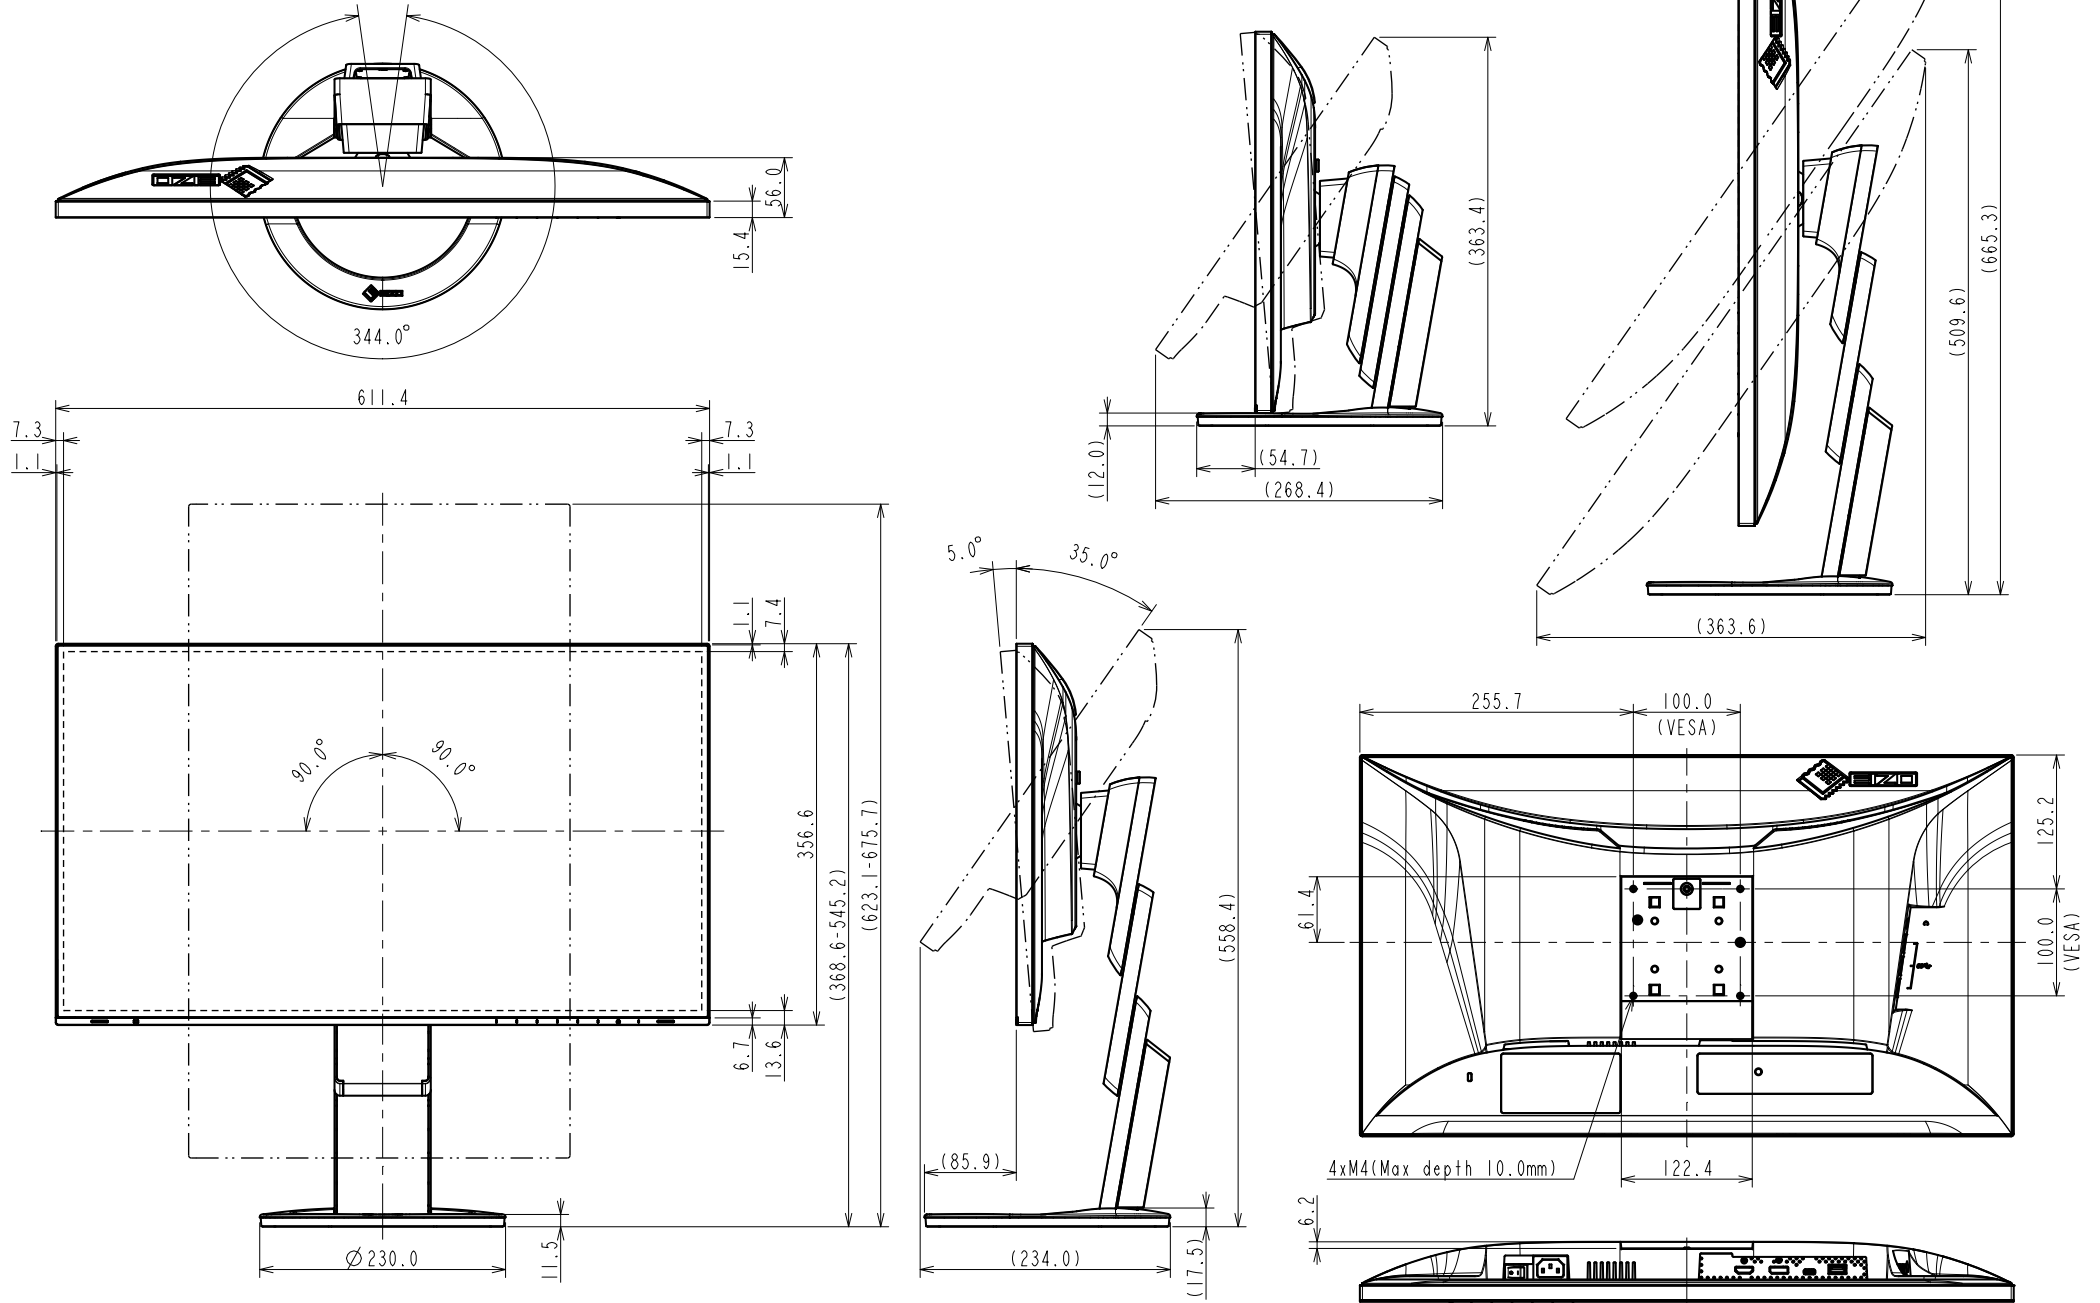

FlexScan EV2781

27.0型 (68.5 cm)液晶モニター

仕様

製品バリエーション	EV2781-BK: スタンドあり, ブラック EV2781-WT: スタンドあり, ホワイト EV2781-FBK: スタンドなし, ブラック, 受注生産 EV2781-FWT: スタンドなし, ホワイト, 受注生産 (注)スタンドは取外し可能
パネル	
種類	IPS (アンチグレア)
バックライト	LED
サイズ	27.0型 (68.5 cm)
推奨解像度	2560 x 1440 (アスペクト比16:9)
表示領域 (横 x 縦)	596.7 x 335.7 mm
画素ピッチ (横 x 縦)	0.233 x 0.233 mm
画素密度	109 ppi
表示色	約1677万色: 8-bit対応
視野角 (水平 / 垂直, 標準値)	178 ° / 178 °
輝度 (標準値)	350 cd/m ²
コントラスト比 (標準値)	1000:1
応答速度 (標準値)	5 ms (中間階調域)
色域 (標準値)	sRGB相当
映像信号	
入力端子	USB Type-C (DisplayPort Alt Mode, HDCP 1.3), DisplayPort (HDCP 1.3), HDMI (HDCP 1.4)
デジタル走査周波数 (水平 / 垂直)	USB Type-C: 31 - 89 kHz / 59 - 61 Hz DisplayPort: 31 - 89 kHz / 59 - 61 Hz HDMI: 31 - 89 kHz / 49 - 51 Hz, 59 - 61 Hz
USB	
コンピュータ接続 (アップストリーム)	USB 5Gbps: Type-C (DisplayPort Alt Mode, Power Delivery最大70 W給電)
USBハブ (ダウンストリーム)	USB 5Gbps: Type-A x 4
音声	
スピーカー	1.0 W + 1.0 W
入力端子	USB Type-C, DisplayPort, HDMI
出力端子	ヘッドホン端子 (ステレオミニジャック)
電源	
電源入力	AC 100 - 240 V, 50 / 60 Hz
標準消費電力	18 W
最大消費電力	153 W
節電時消費電力	0.5 W以下
主な機能	
表示モード	User1, User2, sRGB, Paper, Movie, DICOM
画面同時表示	Picture by Picture (2 PbyP)
明るさ自動調整	Auto EcoView (出荷時設定ON)
機構	
外観寸法 (横表示・幅 x 高さ x 奥行)	611.4 x 368.6 - 545.2 x 230 mm
外観寸法 (モニター部・幅 x 高さ x 奥行)	611.4 x 356.6 x 56 mm
質量	約8.5 kg
質量 (モニター部)	約5.7 kg
昇降	176.6 mm
チルト	上35 ° / 下5 °
スウィーベル	344 °
縦回転	右回り90 ° / 左回り90 °
取付穴ピッチ (VESA規格)	100 x 100 mm
動作環境条件	
温度	5 - 35 °C
湿度 (R.H., 結露なきこと)	20 - 80%
適合規格 (記載のない規格、最新の適合状況についてはお問合せください。)	CB, TUV/GS, CE, UKCA, cTUVus, FCC-B, CAN ICES-3 (B), TUV/S, PSE, VCCI-B, TUV/Ergonomics, TUV/Low blue light content, TUV/Flicker Free, TCO Certified Generation 9, RCM, RoHS, WEEE, EPEAT Gold with Climate+, 国際エネルギースタープログラム, グリーン購入法, PCグリーンラベル (V14), J-Mossグリーンマーク ³ , PCリサイクル (家庭系・事業系)
専用ソフトウェア	
モニターコントロールユーティリティ Screen InStyle	対応
主な付属品	
映像信号ケーブル	USB Type-C (2 m)
その他	2芯アダプタ付電源コード (2 m), 剥がれ防止ガイド, 保証書付きセットアップガイド
保証期間	お買い上げの日から5年間 ⁵ 無輝点保証はお買い上げの日から6か月間

OUTLINE DIMENSIONS	
MODEL	EV2781
UNIT	mm
EIZO Corporation	