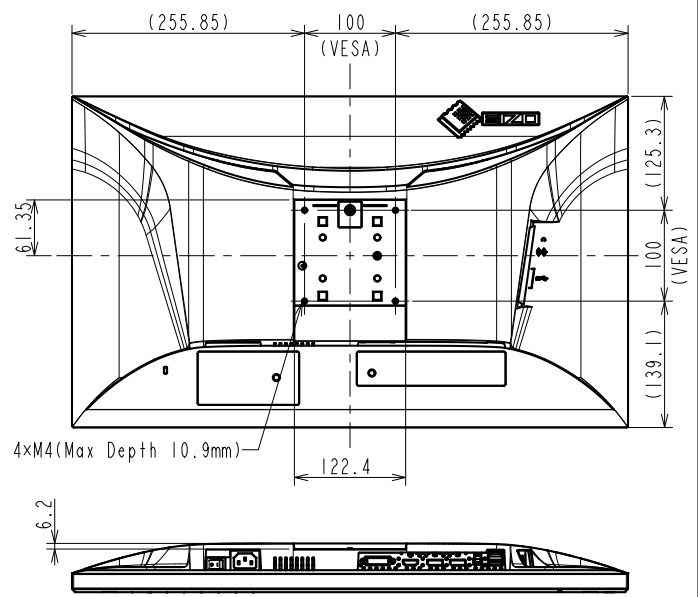

FlexScan EV2760

68.5 cm (27.0)型液晶モニター

仕様

製品バリエーション	EV2760-BK: スタンドあり, ブラック EV2760-WT: スタンドあり, ホワイト EV2760-FBK: スタンドなし, ブラック, 受注生産 EV2760-FWT: スタンドなし, ホワイト, 受注生産 (注)スタンドは取外し可能
パネル	
種類	IPS (アンチグレア)
バックライト	LED
サイズ	68.5 cm (27.0)型
推奨解像度	2560 x 1440 (アスペクト比16:9)
表示領域 (横 x 縦)	596.7 x 335.7 mm
画素ピッチ	0.233 x 0.233 mm
画素密度	109 ppi
表示色	約1677万色: 8-bit対応
視野角 (水平 / 垂直, 標準値)	178 ° / 178 °
輝度 (標準値)	350 cd/m ²
コントラスト比 (標準値)	1000:1
応答速度 (標準値)	5 ms (中間階調域)
色域 (標準値)	sRGB相当
映像信号	
入力端子	DisplayPort (HDCP 1.3) x 2, HDMI (HDCP 1.4), DVI-D (HDCP 1.4)
デジタル走査周波数 (水平 / 垂直)	DisplayPort: 31 - 89 kHz / 59 - 61 Hz HDMI: 31 - 89 kHz / 29 - 31 Hz, 49 - 51 Hz, 59 - 61 Hz DVI: 31 - 89 kHz / 29 - 31 Hz, 59 - 61 Hz
USB	
コンピュータ接続 (アップストリーム)	USB 3.1 Gen 1: Type-B
USBハブ (ダウンストリーム)	USB 3.1 Gen 1: Type-A x 4
音声	
スピーカー	1.0 W + 1.0 W
入力端子	ステレオミニジャック, DisplayPort x 2, HDMI
出力端子	ヘッドホン端子 (ステレオミニジャック)
電源	
電源入力	AC 100 - 240 V, 50 / 60 Hz
標準消費電力	16 W
最大消費電力	67 W
節電時消費電力	0.5 W以下
主な機能	
表示モード	User1, User2, sRGB, Paper, Movie, DICOM
Auto EcoView	有 (出荷時設定ON)
機構	
外観寸法 (横表示・幅 x 高さ x 奥行)	611.7 x 376.3 - 545.3 x 230 mm
外観寸法 (モニター部・幅 x 高さ x 奥行)	611.7 x 364.4 x 53.7 mm
質量	約8.5 kg
質量 (モニター部)	約5.7 kg
昇降	169 mm
チルト	上35 ° / 下5 °
スウィーベル	344 °
縦回転	右回り90 ° / 左回り90 °
取付穴ピッチ (VESA規格)	100 x 100 mm
動作環境条件	
温度	5 - 35 ° C
湿度 (R.H., 結露なきこと)	20 - 80%
適合規格 (記載のない規格、最新の適合状況についてはお問合せください。)	CB, TUV/GS, CE, cTUVus, FCC-B, CAN ICES-3 (B), TUV/S, PSE, VCCI-B, TUV/Ergonomics, TUV/Low blue light content, TUV/Flicker Free, TCO Certified Generation 8, RCM, RoHS, WEEE, EPEAT 2018 (US), 国際エネルギースタートプログラム, グリーン購入法 (2021年度), PCグリーンラベル (V13), J-Mossグリーンマーク ³ , PCリサイクル (家庭系・事業系)
専用ソフトウェア	
モニターコントロールユーティリティ Screen InStyle	対応
主な付属品	
映像信号ケーブル	DisplayPort (2 m), HDMI (2 m)
その他	2芯アダプタ付電源コード (2 m), USB Type-A - USB Type-Bケーブル (2 m), VESAマウント取付用ねじ (M4 x 12 mm) x 4, 保証書付きセットアップガイド
保証期間	お買い上げの日から5年間 ⁵ 無輝点保証はお買い上げの日から6か月間

OUTLINE DIMENSIONS

MODEL	EV2760
UNIT	mm

EIZO Corporation

OUTLINE DIMENSIONS

MODEL	EV2760
UNIT	mm

EIZO Corporation