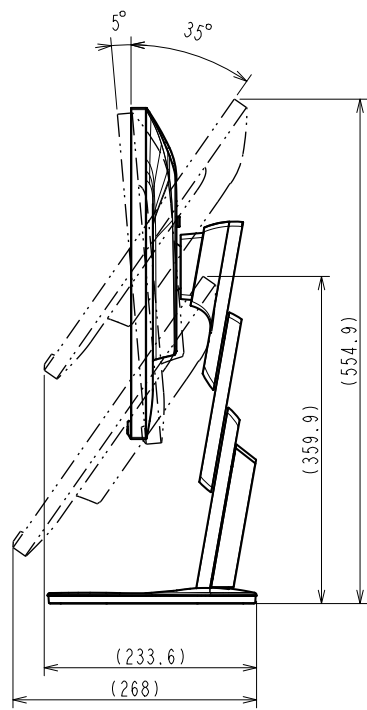

FlexScan EV2760

68.5 cm (27.0)型液晶モニター

仕様

製品バリエーション	EV2760-BK: スタンドあり, ブラック EV2760-WT: スタンドあり, ホワイト EV2760-FBK: スタンドなし, ブラック, 受注生産 EV2760-FWT: スタンドなし, ホワイト, 受注生産 (注)スタンドは取外し可能
パネル	
種類	IPS (アンチグレア)
バックライト	LED
サイズ	68.5 cm (27.0)型
推奨解像度	2560 x 1440 (アスペクト比16:9)
表示領域 (横 x 縦)	596.7 x 335.7 mm
画素ピッチ	0.233 x 0.233 mm
画素密度	109 ppi
表示色	約1677万色: 8-bit対応
視野角 (水平 / 垂直, 標準値)	178 ° / 178 °
輝度 (標準値)	350 cd/m ²
コントラスト比 (標準値)	1000:1
応答速度 (標準値)	5 ms (中間階調域)
色域 (標準値)	sRGB相当
映像信号	
入力端子	DisplayPort (HDCP 1.3) x 2, HDMI (HDCP 1.4), DVI-D (HDCP 1.4)
デジタル走査周波数 (水平 / 垂直)	DisplayPort: 31 - 89 kHz / 59 - 61 Hz HDMI: 31 - 89 kHz / 29 - 31 Hz, 49 - 51 Hz, 59 - 61 Hz DVI: 31 - 89 kHz / 29 - 31 Hz, 59 - 61 Hz
USB	
コンピュータ接続 (アップストリーム)	USB 3.1 Gen 1: Type-B
USBハブ (ダウンストリーム)	USB 3.1 Gen 1: Type-A x 4
音声	
スピーカー	1.0 W + 1.0 W
入力端子	ステレオミニジャック, DisplayPort x 2, HDMI
出力端子	ヘッドホン端子 (ステレオミニジャック)
電源	
電源入力	AC 100 - 240 V, 50 / 60 Hz
標準消費電力	16 W
最大消費電力	67 W
節電時消費電力	0.5 W以下
主な機能	
表示モード	User1, User2, sRGB, Paper, Movie, DICOM
Auto EcoView	有 (出荷時設定ON)
機構	
外観寸法 (横表示・幅 x 高さ x 奥行)	611.7 x 376.3 - 545.3 x 230 mm
外観寸法 (モニター部・幅 x 高さ x 奥行)	611.7 x 364.4 x 53.7 mm
質量	約8.5 kg
質量 (モニター部)	約5.7 kg
昇降	169 mm
チルト	上35 ° / 下5 °
スウィーベル	344 °
縦回転	右回り90 ° / 左回り90 °
取付穴ピッチ (VESA規格)	100 x 100 mm
動作環境条件	
温度	5 - 35 ° C
湿度 (R.H., 結露なきこと)	20 - 80%
適合規格 (記載のない規格、最新の適合状況についてはお問合せください。)	CB, TUV/GS, CE, cTUVus, FCC-B, CAN ICES-3 (B), TUV/S, PSE, VCCI-B, TUV/Ergonomics, TUV/Low blue light content, TUV/Flicker Free, TCO Certified Generation 8, RCM, RoHS, WEEE, EPEAT 2018 (US), 国際エネルギースタートプログラム, グリーン購入法 (2021年度), PCグリーンラベル (V13), J-Mossグリーンマーク ³ , PCリサイクル (家庭系・事業系)
専用ソフトウェア	
モニターコントロールユーティリティ Screen InStyle	対応
主な付属品	
映像信号ケーブル	DisplayPort (2 m), HDMI (2 m)
その他	2芯アダプタ付電源コード (2 m), USB Type-A - USB Type-Bケーブル (2 m), VESAマウント取付用ねじ (M4 x 12 mm) x 4, 保証書付きセットアップガイド
保証期間	お買い上げの日から5年間 ⁵ 無輝点保証はお買い上げの日から6か月間

OUTLINE DIMENSIONS

MODEL	EV2760
UNIT	mm

EIZO Corporation

OUTLINE DIMENSIONS

MODEL	EV2760
UNIT	mm

EIZO Corporation