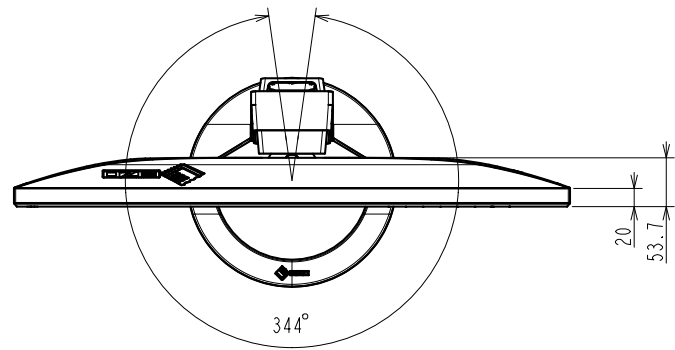

FlexScan EV2760

68.5 cm (27.0)型液晶モニター

仕様

製品バリエーション	EV2760-BK: スタンドあり, ブラック EV2760-WT: スタンドあり, ホワイト EV2760-FBK: スタンドなし, ブラック, 受注生産 EV2760-FWT: スタンドなし, ホワイト, 受注生産 (注)スタンドは取外し可能
パネル	
種類	IPS (アンチグレア)
バックライト	LED
サイズ	68.5 cm (27.0)型
推奨解像度	2560 x 1440 (アスペクト比16:9)
表示領域 (横 x 縦)	596.7 x 335.7 mm
画素ピッチ	0.233 x 0.233 mm
画素密度	109 ppi
表示色	約1677万色: 8-bit対応
視野角 (水平 / 垂直, 標準値)	178 ° / 178 °
輝度 (標準値)	350 cd/m ²
コントラスト比 (標準値)	1000:1
応答速度 (標準値)	5 ms (中間階調域)
色域 (標準値)	sRGB相当
映像信号	
入力端子	DisplayPort (HDCP 1.3) x 2, HDMI (HDCP 1.4), DVI-D (HDCP 1.4)
デジタル走査周波数 (水平 / 垂直)	DisplayPort: 31 - 89 kHz / 59 - 61 Hz HDMI: 31 - 89 kHz / 29 - 31 Hz, 49 - 51 Hz, 59 - 61 Hz DVI: 31 - 89 kHz / 29 - 31 Hz, 59 - 61 Hz
USB	
コンピュータ接続 (アップストリーム)	USB 3.1 Gen 1: Type-B
USBハブ (ダウンストリーム)	USB 3.1 Gen 1: Type-A x 4
音声	
スピーカー	1.0 W + 1.0 W
入力端子	ステレオミニジャック, DisplayPort x 2, HDMI
出力端子	ヘッドホン端子 (ステレオミニジャック)
電源	
電源入力	AC 100 - 240 V, 50 / 60 Hz
標準消費電力	16 W
最大消費電力	67 W
節電時消費電力	0.5 W以下
主な機能	
表示モード	User1, User2, sRGB, Paper, Movie, DICOM
Auto EcoView	有 (出荷時設定ON)
機構	
外観寸法 (横表示・幅 x 高さ x 奥行)	611.7 x 376.3 - 545.3 x 230 mm
外観寸法 (モニター部・幅 x 高さ x 奥行)	611.7 x 364.4 x 53.7 mm
質量	約8.5 kg
質量 (モニター部)	約5.7 kg
昇降	169 mm
チルト	上35 ° / 下5 °
スウィーベル	344 °
縦回転	右回り90 ° / 左回り90 °
取付穴ピッチ (VESA規格)	100 x 100 mm
動作環境条件	
温度	5 - 35 ° C
湿度 (R.H., 結露なきこと)	20 - 80%
適合規格 (記載のない規格、最新の適合状況についてはお問合せください。)	CB, TUV/GS, CE, cTUVus, FCC-B, CAN ICES-3 (B), TUV/S, PSE, VCCI-B, TUV/Ergonomics, TUV/Low blue light content, TUV/Flicker Free, TCO Certified Generation 8, RCM, RoHS, WEEE, EPEAT 2018 (US), 国際エネルギースタートプログラム, グリーン購入法 (2021年度), PCグリーンラベル (V13), J-Mossグリーンマーク ³ , PCリサイクル (家庭系・事業系)
専用ソフトウェア	
モニターコントロールユーティリティ Screen InStyle	対応
主な付属品	
映像信号ケーブル	DisplayPort (2 m), HDMI (2 m)
その他	2芯アダプタ付電源コード (2 m), USB Type-A - USB Type-Bケーブル (2 m), VESAマウント取付用ねじ (M4 x 12 mm) x 4, 保証書付きセットアップガイド
保証期間	お買い上げの日から5年間 ⁵ 無輝点保証はお買い上げの日から6か月間

OUTLINE DIMENSIONS

MODEL	EV2760
UNIT	mm

EIZO Corporation

OUTLINE DIMENSIONS

MODEL	EV2760
UNIT	mm

EIZO Corporation