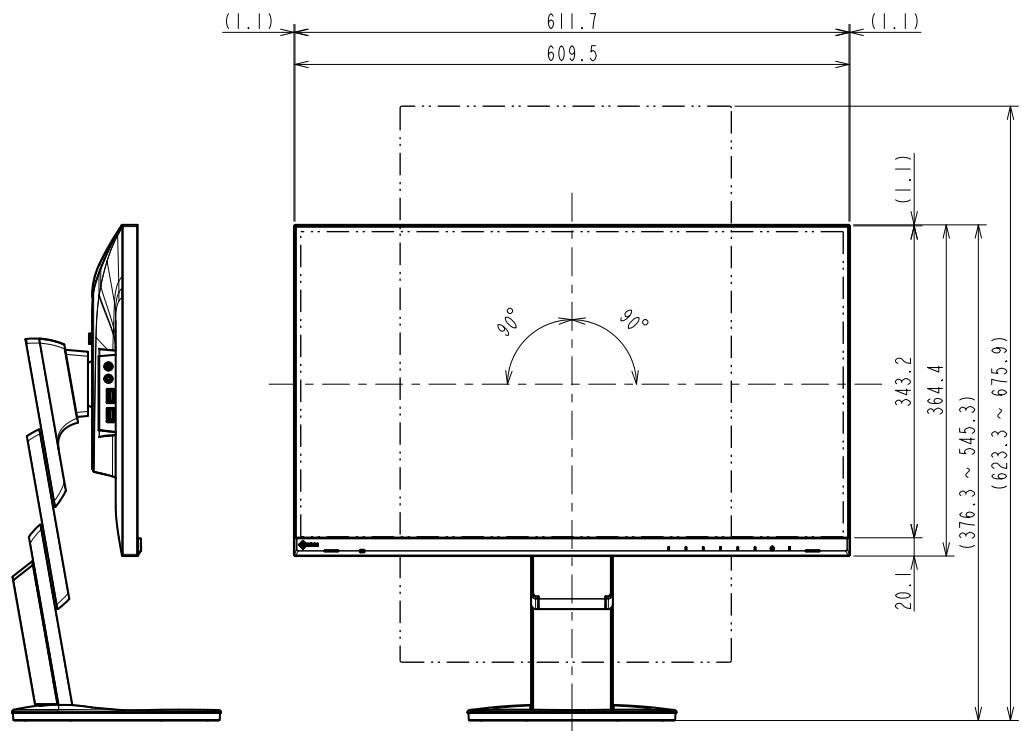

FlexScan EV2760

68.5 cm (27.0)型液晶モニター

仕様

製品バリエーション	EV2760-BK: スタンドあり, ブラック EV2760-WT: スタンドあり, ホワイト EV2760-FBK: スタンドなし, ブラック, 受注生産 EV2760-FWT: スタンドなし, ホワイト, 受注生産 (注)スタンドは取外し可能
パネル	
種類	IPS (アンチグレア)
バックライト	LED
サイズ	68.5 cm (27.0)型
推奨解像度	2560 x 1440 (アスペクト比16:9)
表示領域 (横 x 縦)	596.7 x 335.7 mm
画素ピッチ	0.233 x 0.233 mm
画素密度	109 ppi
表示色	約1677万色: 8-bit対応
視野角 (水平 / 垂直, 標準値)	178 ° / 178 °
輝度 (標準値)	350 cd/m ²
コントラスト比 (標準値)	1000:1
応答速度 (標準値)	5 ms (中間階調域)
色域 (標準値)	sRGB相当
映像信号	
入力端子	DisplayPort (HDCP 1.3) x 2, HDMI (HDCP 1.4), DVI-D (HDCP 1.4)
デジタル走査周波数 (水平 / 垂直)	DisplayPort: 31 - 89 kHz / 59 - 61 Hz HDMI: 31 - 89 kHz / 29 - 31 Hz, 49 - 51 Hz, 59 - 61 Hz DVI: 31 - 89 kHz / 29 - 31 Hz, 59 - 61 Hz
USB	
コンピュータ接続 (アップストリーム)	USB 3.1 Gen 1: Type-B
USBハブ (ダウンストリーム)	USB 3.1 Gen 1: Type-A x 4
音声	
スピーカー	1.0 W + 1.0 W
入力端子	ステレオミニジャック, DisplayPort x 2, HDMI
出力端子	ヘッドホン端子 (ステレオミニジャック)
電源	
電源入力	AC 100 - 240 V, 50 / 60 Hz
標準消費電力	16 W
最大消費電力	67 W
節電時消費電力	0.5 W以下
主な機能	
表示モード	User1, User2, sRGB, Paper, Movie, DICOM
Auto EcoView	有 (出荷時設定ON)
機構	
外観寸法 (横表示・幅 x 高さ x 奥行)	611.7 x 376.3 - 545.3 x 230 mm
外観寸法 (モニター部・幅 x 高さ x 奥行)	611.7 x 364.4 x 53.7 mm
質量	約8.5 kg
質量 (モニター部)	約5.7 kg
昇降	169 mm
チルト	上35 ° / 下5 °
スウィーベル	344 °
縦回転	右回り90 ° / 左回り90 °
取付穴ピッチ (VESA規格)	100 x 100 mm
動作環境条件	
温度	5 - 35 ° C
湿度 (R.H., 結露なきこと)	20 - 80%
適合規格 (記載のない規格、最新の適合状況についてはお問合せください。)	CB, TUV/GS, CE, cTUVus, FCC-B, CAN ICES-3 (B), TUV/S, PSE, VCCI-B, TUV/Ergonomics, TUV/Low blue light content, TUV/Flicker Free, TCO Certified Generation 8, RCM, RoHS, WEEE, EPEAT 2018 (US), 国際エネルギースタートプログラム, グリーン購入法 (2021年度), PCグリーンラベル (V13), J-Mossグリーンマーク ³ , PCリサイクル (家庭系・事業系)
専用ソフトウェア	
モニターコントロールユーティリティ Screen InStyle	対応
主な付属品	
映像信号ケーブル	DisplayPort (2 m), HDMI (2 m)
その他	2芯アダプタ付電源コード (2 m), USB Type-A - USB Type-Bケーブル (2 m), VESAマウント取付用ねじ (M4 x 12 mm) x 4, 保証書付きセットアップガイド
保証期間	お買い上げの日から5年間 ⁵ 無輝点保証はお買い上げの日から6か月間

OUTLINE DIMENSIONS

MODEL	EV2760
UNIT	mm

EIZO Corporation

OUTLINE DIMENSIONS

MODEL	EV2760
UNIT	mm

EIZO Corporation