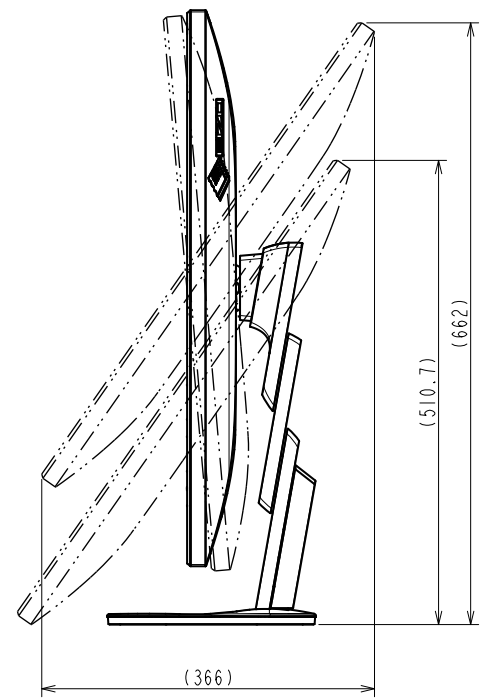

FlexScan EV2760

68.5 cm (27.0)型液晶モニター

仕様

製品バリエーション	EV2760-BK: スタンドあり, ブラック EV2760-WT: スタンドあり, ホワイト EV2760-FBK: スタンドなし, ブラック, 受注生産 EV2760-FWT: スタンドなし, ホワイト, 受注生産 (注)スタンドは取外し可能
パネル	
種類	IPS (アンチグレア)
バックライト	LED
サイズ	68.5 cm (27.0)型
推奨解像度	2560 x 1440 (アスペクト比16:9)
表示領域 (横 x 縦)	596.7 x 335.7 mm
画素ピッチ	0.233 x 0.233 mm
画素密度	109 ppi
表示色	約1677万色: 8-bit対応
視野角 (水平 / 垂直, 標準値)	178 ° / 178 °
輝度 (標準値)	350 cd/m ²
コントラスト比 (標準値)	1000:1
応答速度 (標準値)	5 ms (中間階調域)
色域 (標準値)	sRGB相当
映像信号	
入力端子	DisplayPort (HDCP 1.3) x 2, HDMI (HDCP 1.4), DVI-D (HDCP 1.4)
デジタル走査周波数 (水平 / 垂直)	DisplayPort: 31 - 89 kHz / 59 - 61 Hz HDMI: 31 - 89 kHz / 29 - 31 Hz, 49 - 51 Hz, 59 - 61 Hz DVI: 31 - 89 kHz / 29 - 31 Hz, 59 - 61 Hz
USB	
コンピュータ接続 (アップストリーム)	USB 3.1 Gen 1: Type-B
USBハブ (ダウンストリーム)	USB 3.1 Gen 1: Type-A x 4
音声	
スピーカー	1.0 W + 1.0 W
入力端子	ステレオミニジャック, DisplayPort x 2, HDMI
出力端子	ヘッドホン端子 (ステレオミニジャック)
電源	
電源入力	AC 100 - 240 V, 50 / 60 Hz
標準消費電力	16 W
最大消費電力	67 W
節電時消費電力	0.5 W以下
主な機能	
表示モード	User1, User2, sRGB, Paper, Movie, DICOM
Auto EcoView	有 (出荷時設定ON)
機構	
外観寸法 (横表示・幅 x 高さ x 奥行)	611.7 x 376.3 - 545.3 x 230 mm
外観寸法 (モニター部・幅 x 高さ x 奥行)	611.7 x 364.4 x 53.7 mm
質量	約8.5 kg
質量 (モニター部)	約5.7 kg
昇降	169 mm
チルト	上35 ° / 下5 °
スウィーベル	344 °
縦回転	右回り90 ° / 左回り90 °
取付穴ピッチ (VESA規格)	100 x 100 mm
動作環境条件	
温度	5 - 35 ° C
湿度 (R.H., 結露なきこと)	20 - 80%
適合規格 (記載のない規格、最新の適合状況についてはお問合せください。)	CB, TUV/GS, CE, cTUVus, FCC-B, CAN ICES-3 (B), TUV/S, PSE, VCCI-B, TUV/Ergonomics, TUV/Low blue light content, TUV/Flicker Free, TCO Certified Generation 8, RCM, RoHS, WEEE, EPEAT 2018 (US), 国際エネルギースタートプログラム, グリーン購入法 (2021年度), PCグリーンラベル (V13), J-Mossグリーンマーク ³ , PCリサイクル (家庭系・事業系)
専用ソフトウェア	
モニターコントロールユーティリティ Screen InStyle	対応
主な付属品	
映像信号ケーブル	DisplayPort (2 m), HDMI (2 m)
その他	2芯アダプタ付電源コード (2 m), USB Type-A - USB Type-Bケーブル (2 m), VESAマウント取付用ねじ (M4 x 12 mm) x 4, 保証書付きセットアップガイド
保証期間	お買い上げの日から5年間 ⁵ 無輝点保証はお買い上げの日から6か月間

OUTLINE DIMENSIONS

MODEL	EV2760
UNIT	mm

EIZO Corporation

OUTLINE DIMENSIONS

MODEL	EV2760
UNIT	mm

EIZO Corporation