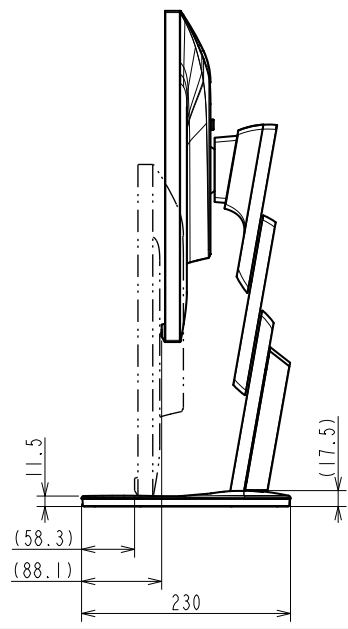

FlexScan EV2760

68.5 cm (27.0)型液晶モニター

仕様

製品バリエーション	EV2760-BK: スタンドあり, ブラック EV2760-WT: スタンドあり, ホワイト EV2760-FBK: スタンドなし, ブラック, 受注生産 EV2760-FWT: スタンドなし, ホワイト, 受注生産 (注)スタンドは取外し可能
パネル	
種類	IPS (アンチグレア)
バックライト	LED
サイズ	68.5 cm (27.0)型
推奨解像度	2560 x 1440 (アスペクト比16:9)
表示領域 (横 x 縦)	596.7 x 335.7 mm
画素ピッチ	0.233 x 0.233 mm
画素密度	109 ppi
表示色	約1677万色: 8-bit対応
視野角 (水平 / 垂直, 標準値)	178 ° / 178 °
輝度 (標準値)	350 cd/m ²
コントラスト比 (標準値)	1000:1
応答速度 (標準値)	5 ms (中間階調域)
色域 (標準値)	sRGB相当
映像信号	
入力端子	DisplayPort (HDCP 1.3) x 2, HDMI (HDCP 1.4), DVI-D (HDCP 1.4)
デジタル走査周波数 (水平 / 垂直)	DisplayPort: 31 - 89 kHz / 59 - 61 Hz HDMI: 31 - 89 kHz / 29 - 31 Hz, 49 - 51 Hz, 59 - 61 Hz DVI: 31 - 89 kHz / 29 - 31 Hz, 59 - 61 Hz
USB	
コンピュータ接続 (アップストリーム)	USB 3.1 Gen 1: Type-B
USBハブ (ダウンストリーム)	USB 3.1 Gen 1: Type-A x 4
音声	
スピーカー	1.0 W + 1.0 W
入力端子	ステレオミニジャック, DisplayPort x 2, HDMI
出力端子	ヘッドホン端子 (ステレオミニジャック)
電源	
電源入力	AC 100 - 240 V, 50 / 60 Hz
標準消費電力	16 W
最大消費電力	67 W
節電時消費電力	0.5 W以下
主な機能	
表示モード	User1, User2, sRGB, Paper, Movie, DICOM
Auto EcoView	有 (出荷時設定ON)
機構	
外観寸法 (横表示・幅 x 高さ x 奥行)	611.7 x 376.3 - 545.3 x 230 mm
外観寸法 (モニター部・幅 x 高さ x 奥行)	611.7 x 364.4 x 53.7 mm
質量	約8.5 kg
質量 (モニター部)	約5.7 kg
昇降	169 mm
チルト	上35 ° / 下5 °
スウィーベル	344 °
縦回転	右回り90 ° / 左回り90 °
取付穴ピッチ (VESA規格)	100 x 100 mm
動作環境条件	
温度	5 - 35 ° C
湿度 (R.H., 結露なきこと)	20 - 80%
適合規格 (記載のない規格、最新の適合状況についてはお問合せください。)	CB, TUV/GS, CE, cTUVus, FCC-B, CAN ICES-3 (B), TUV/S, PSE, VCCI-B, TUV/Ergonomics, TUV/Low blue light content, TUV/Flicker Free, TCO Certified Generation 8, RCM, RoHS, WEEE, EPEAT 2018 (US), 国際エネルギースタートプログラム, グリーン購入法 (2021年度), PCグリーンラベル (V13), J-Mossグリーンマーク ³ , PCリサイクル (家庭系・事業系)
専用ソフトウェア	
モニターコントロールユーティリティ Screen InStyle	対応
主な付属品	
映像信号ケーブル	DisplayPort (2 m), HDMI (2 m)
その他	2芯アダプタ付電源コード (2 m), USB Type-A - USB Type-Bケーブル (2 m), VESAマウント取付用ねじ (M4 x 12 mm) x 4, 保証書付きセットアップガイド
保証期間	お買い上げの日から5年間 ⁵ 無輝点保証はお買い上げの日から6か月間

OUTLINE DIMENSIONS

MODEL	EV2760
UNIT	mm

EIZO Corporation

OUTLINE DIMENSIONS

MODEL	EV2760
UNIT	mm

EIZO Corporation