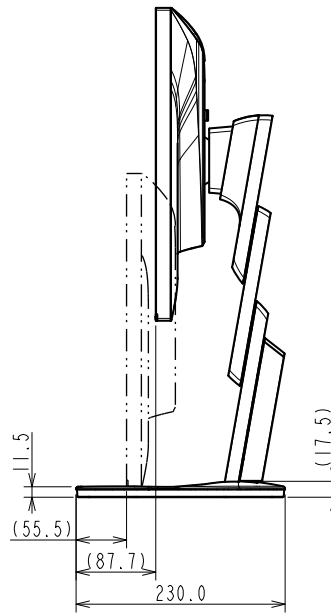

OUTLINE DIMENSIONS

MODEL	EV2495
UNIT	mm
EIZO Corporation