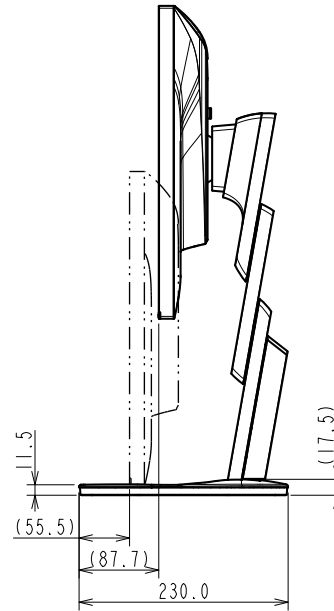

## 61.1 cm (24.1)型液晶モニター

# OUTLINE DIMENSIONS

MODEL EV2495

UNIT mm

**EIZO Corporation**