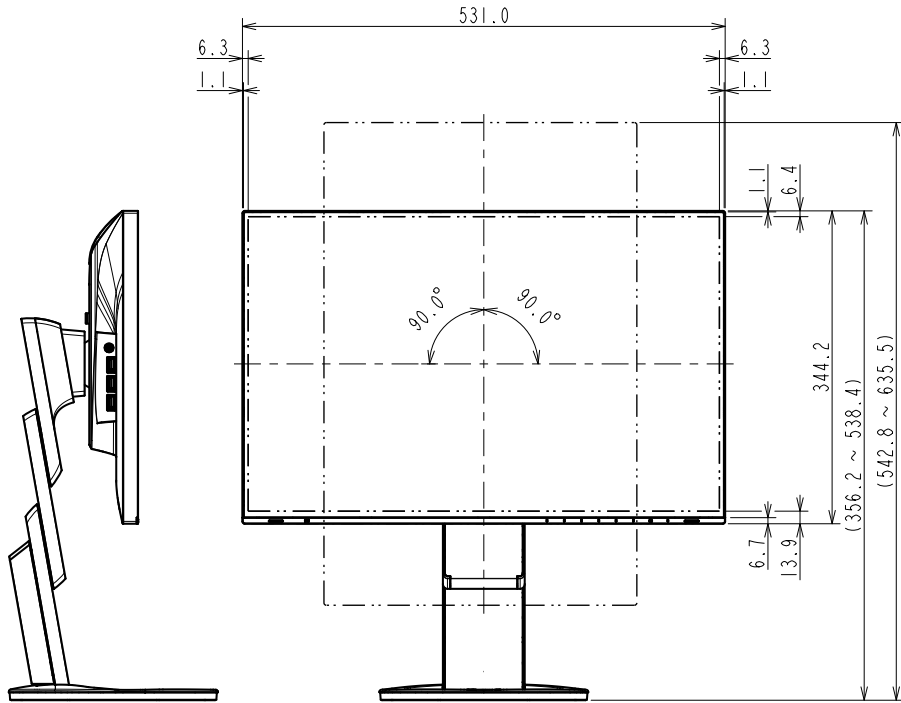

## 61.1 cm (24.1)型液晶モニター

# OUTLINE DIMENSIONS

MODEL EV2495

UNIT mm

**EIZO Corporation**