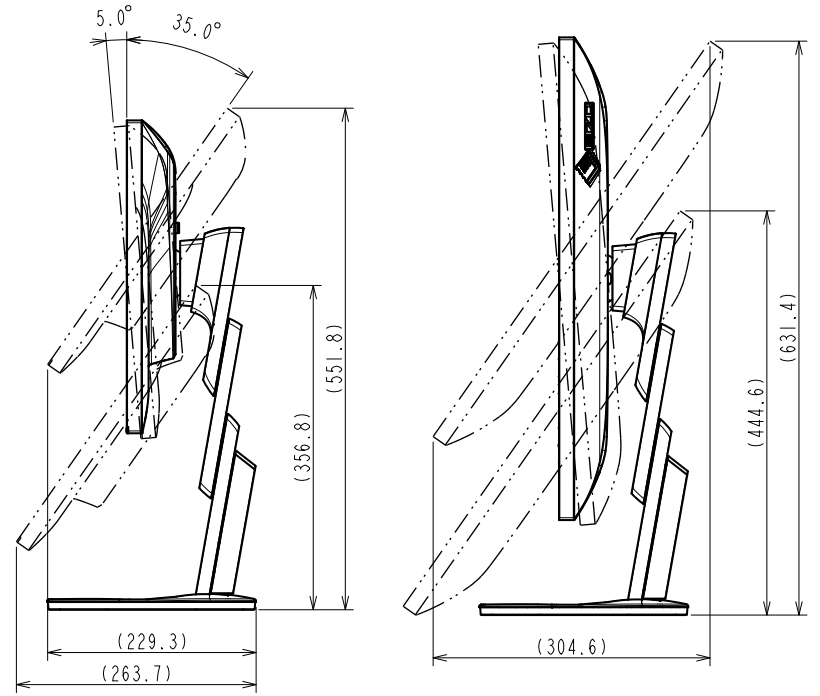

## 61.1 cm (24.1)型液晶モニター

# OUTLINE DIMENSIONS

MODEL EV2495

UNIT mm

**EIZO Corporation**