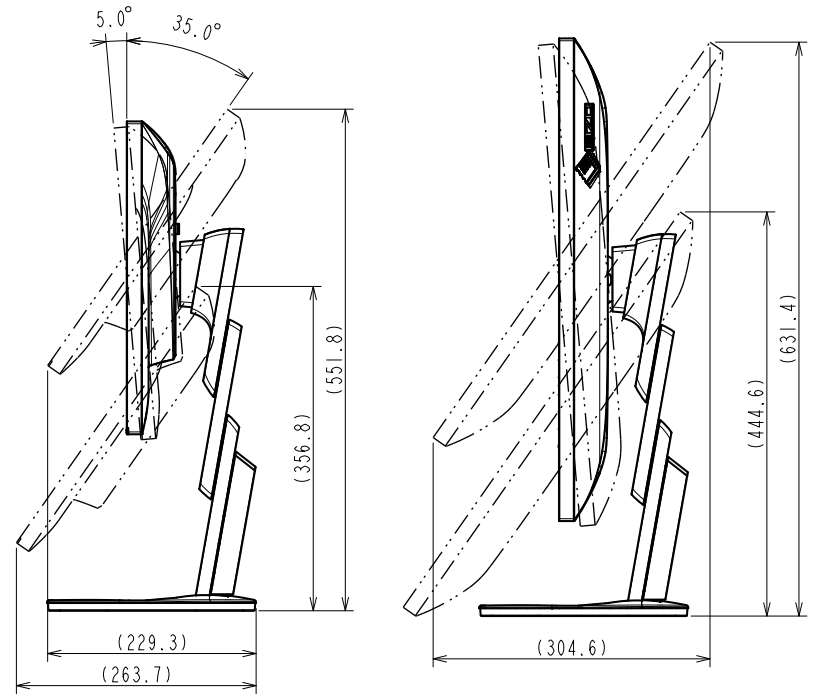

OUTLINE DIMENSIONS

MODEL	EV2495
UNIT	mm
EIZO Corporation