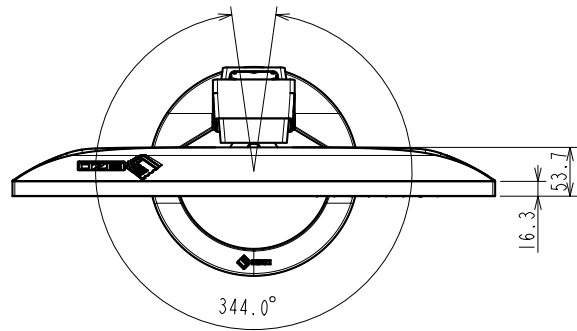

OUTLINE DIMENSIONS

MODEL	EV2495
UNIT	mm
EIZO Corporation