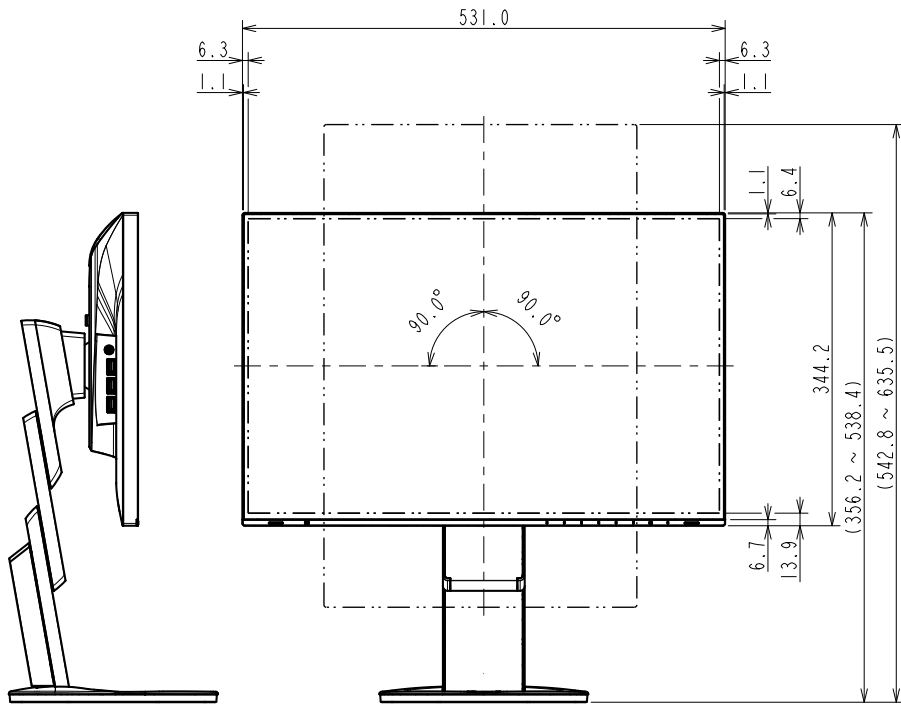

OUTLINE DIMENSIONS

MODEL	EV2495
UNIT	mm
EIZO Corporation