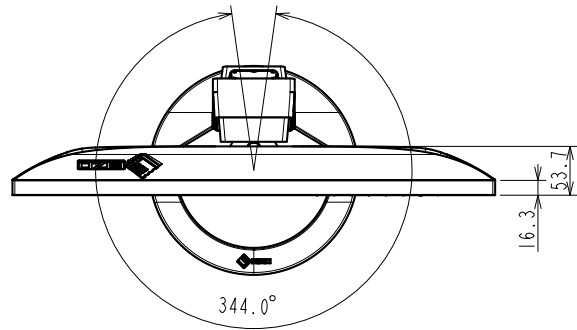

## 61.1 cm (24.1)型液晶モニター

# OUTLINE DIMENSIONS

MODEL EV2495

UNIT mm

**EIZO Corporation**