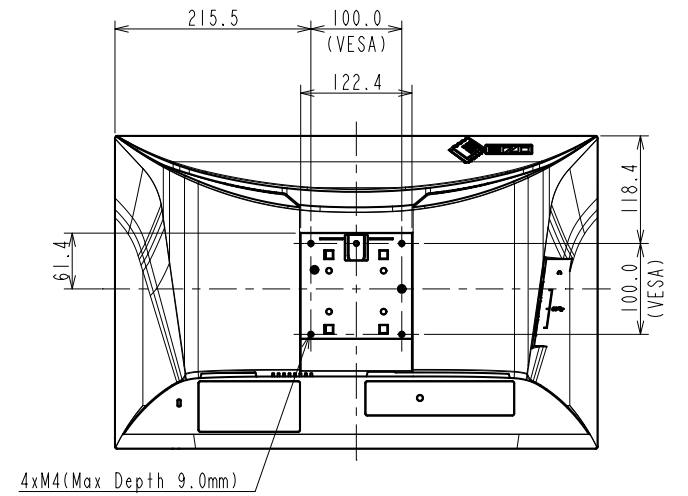

OUTLINE DIMENSIONS

MODEL	EV2495
UNIT	mm
EIZO Corporation