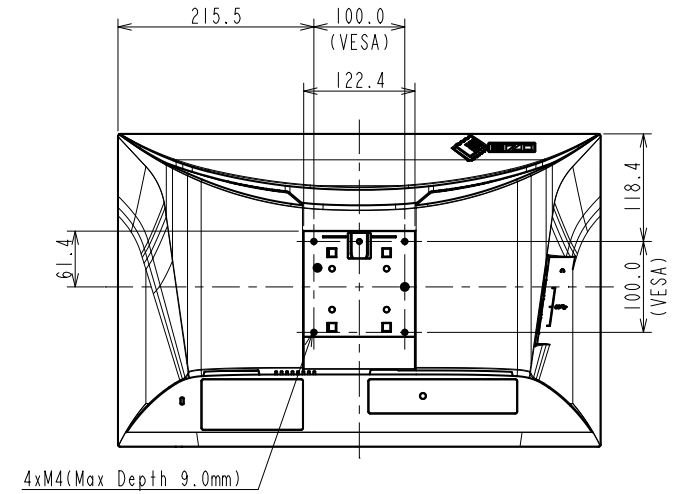

## 61.1 cm (24.1)型液晶モニター

# OUTLINE DIMENSIONS

MODEL EV2495

UNIT mm

**EIZO Corporation**