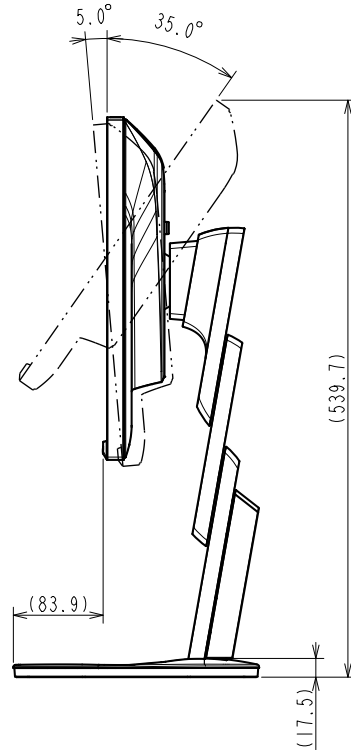

OUTLINE DIMENSIONS

MODEL EV2490

UNIT mm

EIZO Corporation