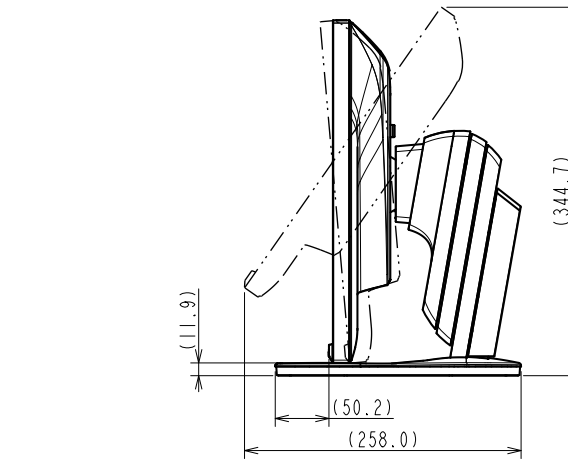

OUTLINE DIMENSIONS

MODEL EV2490

UNIT mm

EIZO Corporation