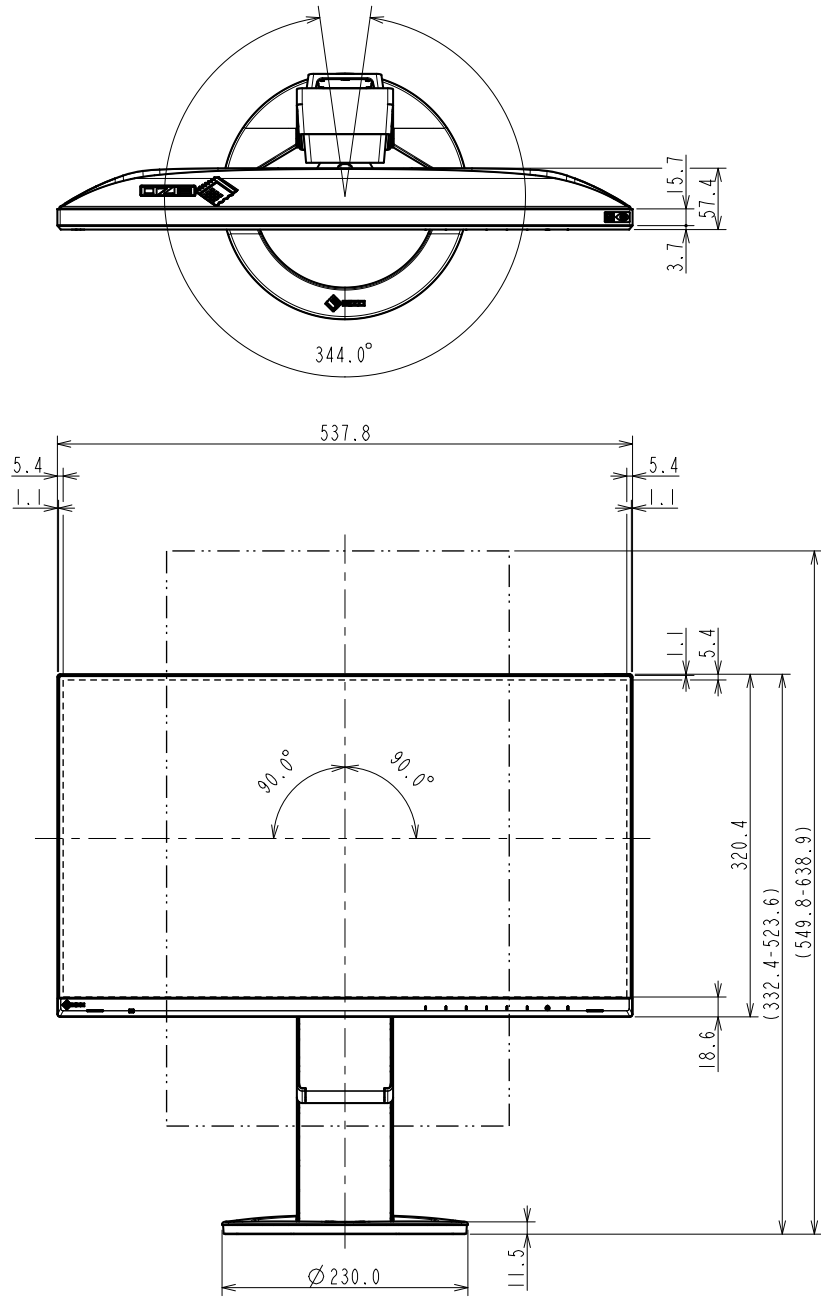

OUTLINE DIMENSIONS

MODEL EV2490

UNIT mm

EIZO Corporation