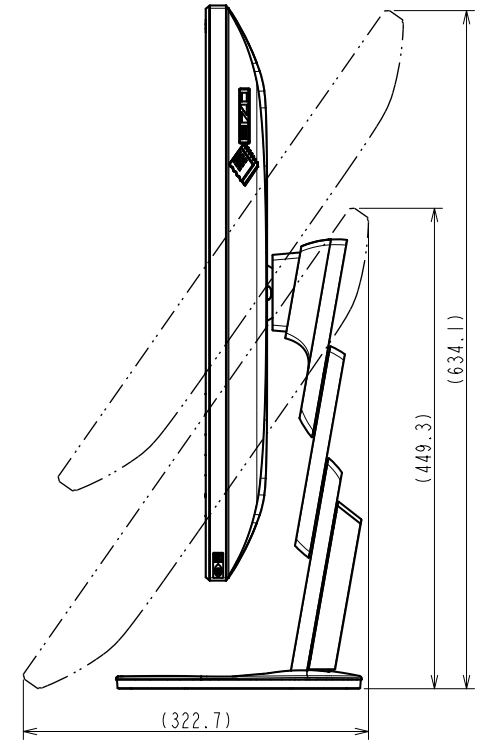

OUTLINE DIMENSIONS

MODEL EV2490

UNIT mm

EIZO Corporation