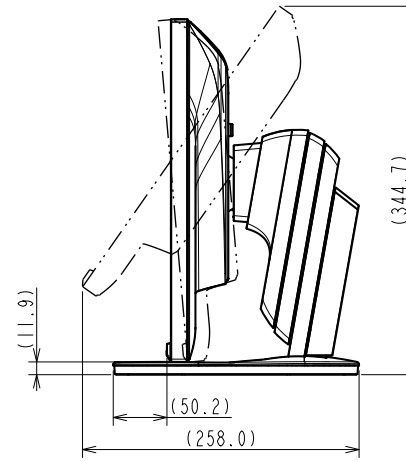

OUTLINE DIMENSIONS

MODEL EV2490

UNIT mm

EIZO Corporation