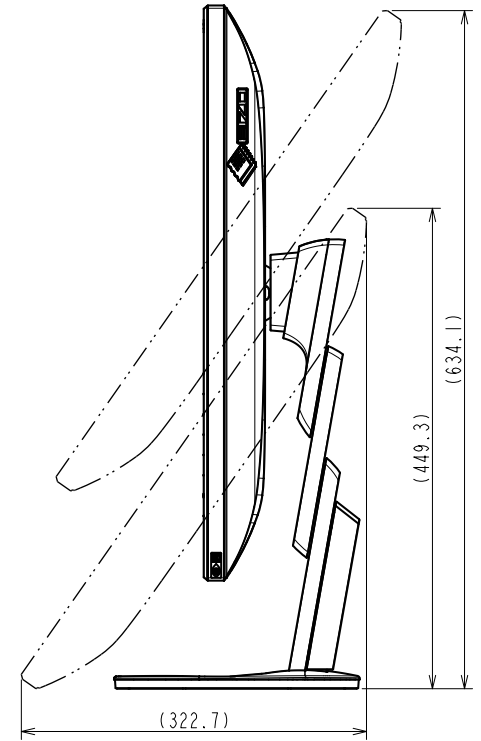

OUTLINE DIMENSIONS

MODEL EV2490

UNIT mm

EIZO Corporation