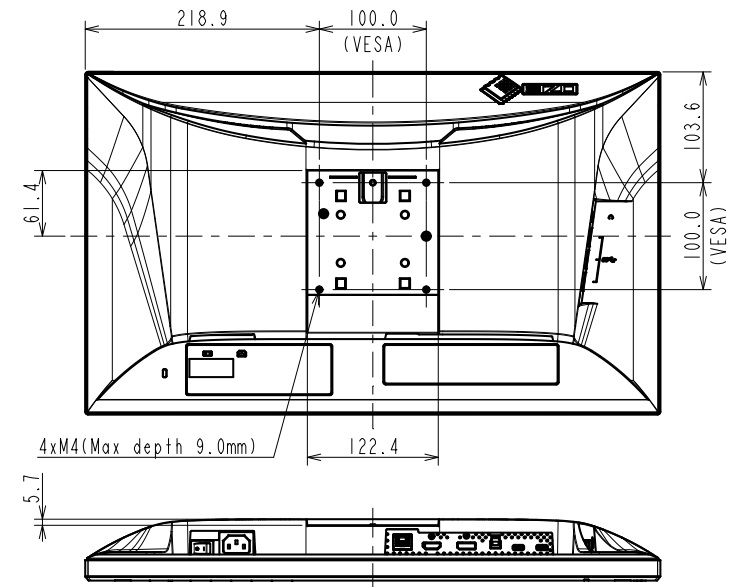

OUTLINE DIMENSIONS

MODEL EV2490

UNIT mm

EIZO Corporation