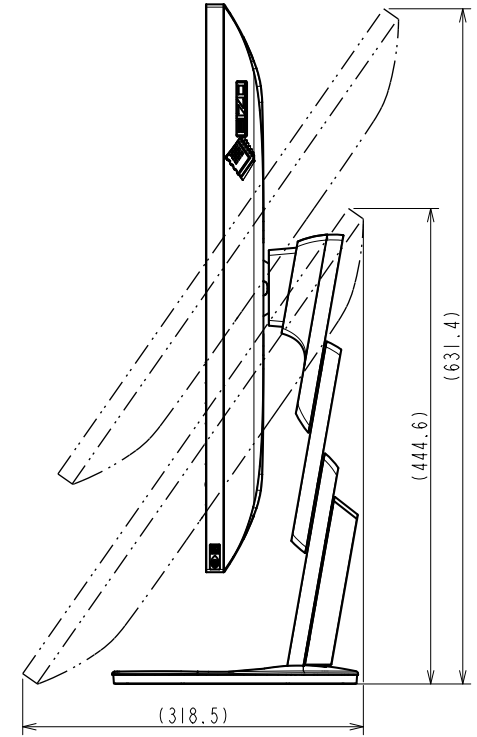

## 24.1型 (61.1 cm)液晶モニター

### 仕様

製品バリエーション	EV2485-BK: スタンドあり, ブラック EV2485-WT: スタンドあり, ホワイト EV2485-FBK: スタンドなし, ブラック, 受注生産 EV2485-FWT: スタンドなし, ホワイト, 受注生産  (注)スタンドは取外し可能
パネル	
種類	IPS (アンチグレア)
バックライト	LED
サイズ	24.1型 (61.1 cm)
推奨解像度	1920 x 1200 (アスペクト比16:10)
表示領域 (横 x 縦)	518.4 x 324.0 mm
画素ピッチ (横 x 縦)	0.270 x 0.270 mm
画素密度	94 ppi
表示色	約1677万色: 8-bit対応
視野角 (水平 / 垂直, 標準値)	178 ° / 178 °
輝度 (標準値)	350 cd/m <sup>2</sup>
コントラスト比 (標準値)	1000:1
応答速度 (標準値)	5 ms (中間階調域)
色域 (標準値)	sRGB相当
映像信号	
入力端子	USB Type-C (DisplayPort Alt Mode, HDCP 1.3), DisplayPort (HDCP 1.3), HDMI (HDCP 1.4)
デジタル走査周波数 (水平 / 垂直)	USB Type-C: 31 - 76 kHz / 59 - 61 Hz DisplayPort: 31 - 76 kHz / 59 - 61 Hz HDMI: 31 - 76 kHz / 49 - 51 Hz, 59 - 61 Hz
USB	
コンピュータ接続 (アップストリーム)	USB 5Gbps: Type-C (DisplayPort Alt Mode, Power Delivery最大70 W給電)
USBハブ (ダウンストリーム)	USB 5Gbps: Type-A x 4
音声	
スピーカー	1.0 W + 1.0 W
入力端子	USB Type-C, DisplayPort, HDMI
出力端子	ヘッドホン端子 (ステレオミニジャック)
電源	
電源入力	AC 100 - 240 V, 50 / 60 Hz
標準消費電力	12 W
最大消費電力	146 W
節電時消費電力	0.5 W以下
主な機能	
表示モード	User1, User2, sRGB, Paper, Movie, DICOM
明るさ自動調整	Auto EcoView (出荷時設定ON)
機構	
外観寸法 (横表示・幅 x 高さ x 奥行)	531 x 356.2 - 538.4 x 230 mm
外観寸法 (モニター部・幅 x 高さ x 奥行)	531 x 344.2 x 53.7 mm
質量	約7.6 kg
質量 (モニター部)	約4.9 kg
昇降	182.2 mm
チルト	上35 ° / 下5 °
スウィーベル	344 °
縦回転	右回り90 ° / 左回り90 °
取付穴ピッチ (VESA規格)	100 x 100 mm
動作環境条件	
温度	5 - 35 ° C
湿度 (R.H., 結露なきこと)	20 - 80%
適合規格 (記載のない規格、最新の適合状況についてはお問合せください。)	CB, TUV/GS, CE, UKCA, cTUVus, FCC-B, CAN ICES-3 (B), TUV/S, PSE, VCCI-B, TUV/Ergonomics, TUV/Low blue light content, TUV/Flicker Free, TCO Certified Generation 9, RCM, RoHS, WEEE, EPEAT Gold with Climate+, 国際エネルギースタープログラム, グリーン購入法, PCグリーンラベル ( V14), J-Mossグリーンマーク <sup>3</sup> , PCリサイクル (家庭系・事業系)
専用ソフトウェア	
モニターコントロールユーティリティ Screen InStyle	対応
主な付属品	
映像信号ケーブル	USB Type-C (2 m)
その他	2芯アダプタ付電源コード (2 m), 剥がれ防止ガイド, 保証書付きセットアップガイド
保証期間	お買い上げの日から5年間 <sup>5</sup> 無輝点保証はお買い上げの日から6か月間

# OUTLINE DIMENSIONS

MODEL	EV2485
UNIT	mm

**EIZO Corporation**

**OUTLINE DIMENSIONS**

MODEL	EV2485
UNIT	mm

**EIZO Corporation**