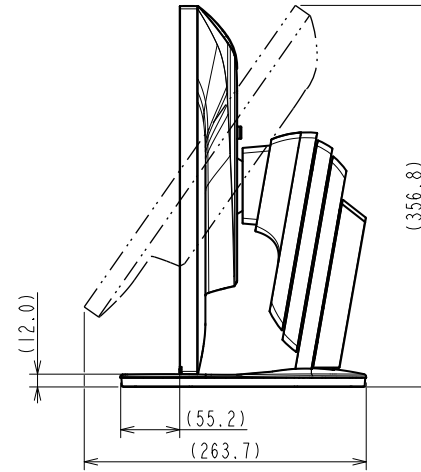

## 24.1型 (61.1 cm)液晶モニター

### 仕様

製品バリエーション	EV2485-BK: スタンドあり, ブラック EV2485-WT: スタンドあり, ホワイト EV2485-FBK: スタンドなし, ブラック, 受注生産 EV2485-FWT: スタンドなし, ホワイト, 受注生産  (注)スタンドは取外し可能
パネル	
種類	IPS (アンチグレア)
バックライト	LED
サイズ	24.1型 (61.1 cm)
推奨解像度	1920 x 1200 (アスペクト比16:10)
表示領域 (横 x 縦)	518.4 x 324.0 mm
画素ピッチ (横 x 縦)	0.270 x 0.270 mm
画素密度	94 ppi
表示色	約1677万色: 8-bit対応
視野角 (水平 / 垂直, 標準値)	178 ° / 178 °
輝度 (標準値)	350 cd/m <sup>2</sup>
コントラスト比 (標準値)	1000:1
応答速度 (標準値)	5 ms (中間階調域)
色域 (標準値)	sRGB相当
映像信号	
入力端子	USB Type-C (DisplayPort Alt Mode, HDCP 1.3), DisplayPort (HDCP 1.3), HDMI (HDCP 1.4)
デジタル走査周波数 (水平 / 垂直)	USB Type-C: 31 - 76 kHz / 59 - 61 Hz DisplayPort: 31 - 76 kHz / 59 - 61 Hz HDMI: 31 - 76 kHz / 49 - 51 Hz, 59 - 61 Hz
USB	
コンピュータ接続 (アップストリーム)	USB 5Gbps: Type-C (DisplayPort Alt Mode, Power Delivery最大70 W給電)
USBハブ (ダウンストリーム)	USB 5Gbps: Type-A x 4
音声	
スピーカー	1.0 W + 1.0 W
入力端子	USB Type-C, DisplayPort, HDMI
出力端子	ヘッドホン端子 (ステレオミニジャック)
電源	
電源入力	AC 100 - 240 V, 50 / 60 Hz
標準消費電力	12 W
最大消費電力	146 W
節電時消費電力	0.5 W以下
主な機能	
表示モード	User1, User2, sRGB, Paper, Movie, DICOM
明るさ自動調整	Auto EcoView (出荷時設定ON)
機構	
外観寸法 (横表示・幅 x 高さ x 奥行)	531 x 356.2 - 538.4 x 230 mm
外観寸法 (モニター部・幅 x 高さ x 奥行)	531 x 344.2 x 53.7 mm
質量	約7.6 kg
質量 (モニター部)	約4.9 kg
昇降	182.2 mm
チルト	上35 ° / 下5 °
スウィーベル	344 °
縦回転	右回り90 ° / 左回り90 °
取付穴ピッチ (VESA規格)	100 x 100 mm
動作環境条件	
温度	5 - 35 ° C
湿度 (R.H., 結露なきこと)	20 - 80%
適合規格 (記載のない規格、最新の適合状況についてはお問合せください。)	CB, TUV/GS, CE, UKCA, cTUVus, FCC-B, CAN ICES-3 (B), TUV/S, PSE, VCCI-B, TUV/Ergonomics, TUV/Low blue light content, TUV/Flicker Free, TCO Certified Generation 9, RCM, RoHS, WEEE, EPEAT Gold with Climate+, 国際エネルギースタープログラム, グリーン購入法, PCグリーンラベル ( V14), J-Mossグリーンマーク <sup>3</sup> , PCリサイクル (家庭系・事業系)
専用ソフトウェア	
モニターコントロールユーティリティ Screen InStyle	対応
主な付属品	
映像信号ケーブル	USB Type-C (2 m)
その他	2芯アダプタ付電源コード (2 m), 剥がれ防止ガイド, 保証書付きセットアップガイド
保証期間	お買い上げの日から5年間 <sup>5</sup> 無輝点保証はお買い上げの日から6か月間

# OUTLINE DIMENSIONS

MODEL	EV2485
UNIT	mm

**EIZO Corporation**

**OUTLINE DIMENSIONS**

MODEL	EV2485
UNIT	mm

**EIZO Corporation**