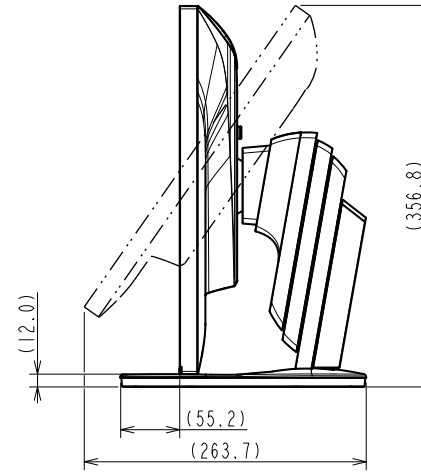

### 仕様

製品バリエーション	EV2485-BK: スタンドあり, ブラック EV2485-WT: スタンドあり, ホワイト EV2485-FBK: スタンドなし, ブラック, 受注生産 EV2485-FWT: スタンドなし, ホワイト, 受注生産  (注)スタンドは取外し可能
パネル	
種類	IPS (アンチグレア)
バックライト	LED
サイズ	24.1型 (61.1 cm)
推奨解像度	1920 x 1200 (アスペクト比16:10)
表示領域 (横 x 縦)	518.4 x 324.0 mm
画素ピッチ	0.270 x 0.270 mm
画素密度	94 ppi
表示色	約1677万色: 8-bit対応
視野角 (水平 / 垂直, 標準値)	178 ° / 178 °
輝度 (標準値)	350 cd/m <sup>2</sup>
コントラスト比 (標準値)	1000:1
応答速度 (標準値)	5 ms (中間階調域)
色域 (標準値)	sRGB相当
映像信号	
入力端子	USB Type-C (DisplayPort Alt Mode, HDCP 1.3), DisplayPort (HDCP 1.3), HDMI (HDCP 1.4)
デジタル走査周波数 (水平 / 垂直)	USB Type-C: 31 - 76 kHz / 59 - 61 Hz DisplayPort: 31 - 76 kHz / 59 - 61 Hz HDMI: 31 - 76 kHz / 49 - 51 Hz, 59 - 61 Hz
USB	
コンピュータ接続 (アップストリーム)	USB 3.1 Gen 1: Type-C (DisplayPort Alt Mode, Power Delivery最大70 W給電)
USBハブ (ダウンストリーム)	USB 3.1 Gen 1: Type-A x 4
音声	
スピーカー	1.0 W + 1.0 W
入力端子	USB Type-C, DisplayPort, HDMI
出力端子	ヘッドホン端子 (ステレオミニジャック)
電源	
電源入力	AC 100 - 240 V, 50 / 60 Hz
標準消費電力	12 W
最大消費電力	146 W
節電時消費電力	0.5 W以下
主な機能	
表示モード	User1, User2, sRGB, Paper, Movie, DICOM
Auto EcoView	有 (出荷時設定ON)
機構	
外観寸法 (横表示・幅 x 高さ x 奥行)	531 x 356.2 - 538.4 x 230 mm
外観寸法 (モニター部・幅 x 高さ x 奥行)	531 x 344.2 x 53.7 mm
質量	約7.6 kg
質量 (モニター部)	約4.9 kg
昇降	182.2 mm
チルト	上35 ° / 下5 °
スウィーベル	344 °
縦回転	右回り90 ° / 左回り90 °
取付穴ピッチ (VESA規格)	100 x 100 mm
動作環境条件	
温度	5 - 35 ° C
湿度 (R.H., 結露なきこと)	20 - 80%
適合規格 (記載のない規格、最新の適合状況についてはお問合せください。)	CB, TUV/GS, CE, cTUVus, FCC-B, CAN ICES-3 (B), TUV/S, PSE, VCCI-B, TUV/Ergonomics, TUV/Low blue light content, TUV/Flicker Free, TCO Certified Generation 9, RCM, RoHS, WEEE, EPEAT 2018 (US), 国際エネルギースタートプログラム, グリーン購入法 (2021年度), PCグリーンラベル ( V14), J-Mossグリーンマーク <sup>3</sup> , PCリサイクル (家庭系・事業系)
専用ソフトウェア	
モニターコントロールユーティリティ Screen InStyle	対応
主な付属品	
映像信号ケーブル	USB Type-C (2 m)
その他	2芯アダプタ付電源コード (2 m), 保証書付きセットアップガイド, 剥がれ防止ガイド
保証期間	お買い上げの日から5年間 <sup>5</sup> <b>無輝点保証はお買い上げの日から6か月間</b>

# OUTLINE DIMENSIONS

MODEL EV2485

UNIT mm

**EIZO Corporation**

**OUTLINE DIMENSIONS**

<b>MODEL</b>	EV2485
<b>UNIT</b>	mm

**EIZO Corporation**