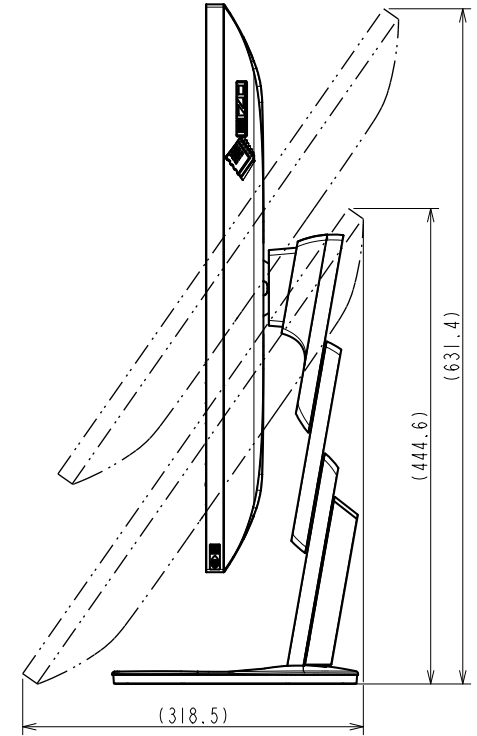

### 仕様

製品バリエーション	EV2485-BK: スタンドあり, ブラック EV2485-WT: スタンドあり, ホワイト EV2485-FBK: スタンドなし, ブラック, 受注生産 EV2485-FWT: スタンドなし, ホワイト, 受注生産  (注)スタンドは取外し可能
パネル	
種類	IPS (アンチグレア)
バックライト	LED
サイズ	24.1型 (61.1 cm)
推奨解像度	1920 x 1200 (アスペクト比16:10)
表示領域 (横 x 縦)	518.4 x 324.0 mm
画素ピッチ	0.270 x 0.270 mm
画素密度	94 ppi
表示色	約1677万色: 8-bit対応
視野角 (水平 / 垂直, 標準値)	178 ° / 178 °
輝度 (標準値)	350 cd/m <sup>2</sup>
コントラスト比 (標準値)	1000:1
応答速度 (標準値)	5 ms (中間階調域)
色域 (標準値)	sRGB相当
映像信号	
入力端子	USB Type-C (DisplayPort Alt Mode, HDCP 1.3), DisplayPort (HDCP 1.3), HDMI (HDCP 1.4)
デジタル走査周波数 (水平 / 垂直)	USB Type-C: 31 - 76 kHz / 59 - 61 Hz DisplayPort: 31 - 76 kHz / 59 - 61 Hz HDMI: 31 - 76 kHz / 49 - 51 Hz, 59 - 61 Hz
USB	
コンピュータ接続 (アップストリーム)	USB 3.1 Gen 1: Type-C (DisplayPort Alt Mode, Power Delivery最大70 W給電)
USBハブ (ダウンストリーム)	USB 3.1 Gen 1: Type-A x 4
音声	
スピーカー	1.0 W + 1.0 W
入力端子	USB Type-C, DisplayPort, HDMI
出力端子	ヘッドホン端子 (ステレオミニジャック)
電源	
電源入力	AC 100 - 240 V, 50 / 60 Hz
標準消費電力	12 W
最大消費電力	146 W
節電時消費電力	0.5 W以下
主な機能	
表示モード	User1, User2, sRGB, Paper, Movie, DICOM
Auto EcoView	有 (出荷時設定ON)
機構	
外観寸法 (横表示・幅 x 高さ x 奥行)	531 x 356.2 - 538.4 x 230 mm
外観寸法 (モニター部・幅 x 高さ x 奥行)	531 x 344.2 x 53.7 mm
質量	約7.6 kg
質量 (モニター部)	約4.9 kg
昇降	182.2 mm
チルト	上35 ° / 下5 °
スウィーベル	344 °
縦回転	右回り90 ° / 左回り90 °
取付穴ピッチ (VESA規格)	100 x 100 mm
動作環境条件	
温度	5 - 35 ° C
湿度 (R.H., 結露なきこと)	20 - 80%
適合規格 (記載のない規格、最新の適合状況についてはお問合せください。)	CB, TUV/GS, CE, cTUVus, FCC-B, CAN ICES-3 (B), TUV/S, PSE, VCCI-B, TUV/Ergonomics, TUV/Low blue light content, TUV/Flicker Free, TCO Certified Generation 9, RCM, RoHS, WEEE, EPEAT 2018 (US), 国際エネルギースタートプログラム, グリーン購入法 (2021年度), PCグリーンラベル ( V14), J-Mossグリーンマーク <sup>3</sup> , PCリサイクル (家庭系・事業系)
専用ソフトウェア	
モニターコントロールユーティリティ Screen InStyle	対応
主な付属品	
映像信号ケーブル	USB Type-C (2 m)
その他	2芯アダプタ付電源コード (2 m), 保証書付きセットアップガイド, 剥がれ防止ガイド
保証期間	お買い上げの日から5年間 <sup>5</sup> <b>無輝点保証はお買い上げの日から6か月間</b>

# OUTLINE DIMENSIONS

MODEL EV2485

UNIT mm

**EIZO Corporation**

**OUTLINE DIMENSIONS**

<b>MODEL</b>	EV2485
<b>UNIT</b>	mm

**EIZO Corporation**