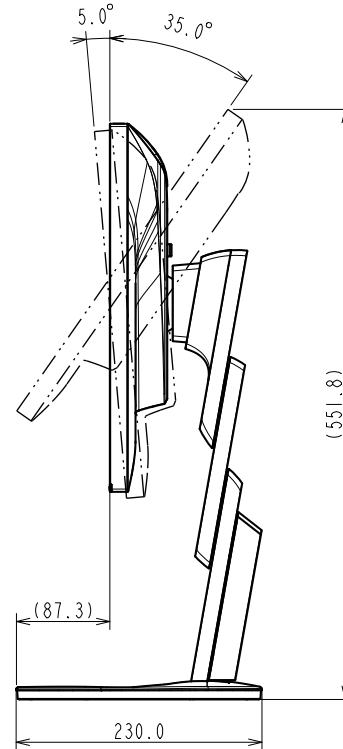

## 24.1型 (61.1 cm)液晶モニター

### 仕様

製品バリエーション	EV2485-BK: スタンドあり, ブラック EV2485-WT: スタンドあり, ホワイト EV2485-FBK: スタンドなし, ブラック, 受注生産 EV2485-FWT: スタンドなし, ホワイト, 受注生産  (注)スタンドは取外し可能
パネル	
種類	IPS (アンチグレア)
バックライト	LED
サイズ	24.1型 (61.1 cm)
推奨解像度	1920 x 1200 (アスペクト比16:10)
表示領域 (横 x 縦)	518.4 x 324.0 mm
画素ピッチ (横 x 縦)	0.270 x 0.270 mm
画素密度	94 ppi
表示色	約1677万色: 8-bit対応
視野角 (水平 / 垂直, 標準値)	178 ° / 178 °
輝度 (標準値)	350 cd/m <sup>2</sup>
コントラスト比 (標準値)	1000:1
応答速度 (標準値)	5 ms (中間階調域)
色域 (標準値)	sRGB相当
映像信号	
入力端子	USB Type-C (DisplayPort Alt Mode, HDCP 1.3), DisplayPort (HDCP 1.3), HDMI (HDCP 1.4)
デジタル走査周波数 (水平 / 垂直)	USB Type-C: 31 - 76 kHz / 59 - 61 Hz DisplayPort: 31 - 76 kHz / 59 - 61 Hz HDMI: 31 - 76 kHz / 49 - 51 Hz, 59 - 61 Hz
USB	
コンピュータ接続 (アップストリーム)	USB 5Gbps: Type-C (DisplayPort Alt Mode, Power Delivery最大70 W給電)
USBハブ (ダウンストリーム)	USB 5Gbps: Type-A x 4
音声	
スピーカー	1.0 W + 1.0 W
入力端子	USB Type-C, DisplayPort, HDMI
出力端子	ヘッドホン端子 (ステレオミニジャック)
電源	
電源入力	AC 100 - 240 V, 50 / 60 Hz
標準消費電力	12 W
最大消費電力	146 W
節電時消費電力	0.5 W以下
主な機能	
表示モード	User1, User2, sRGB, Paper, Movie, DICOM
明るさ自動調整	Auto EcoView (出荷時設定ON)
機構	
外観寸法 (横表示・幅 x 高さ x 奥行)	531 x 356.2 - 538.4 x 230 mm
外観寸法 (モニター部・幅 x 高さ x 奥行)	531 x 344.2 x 53.7 mm
質量	約7.6 kg
質量 (モニター部)	約4.9 kg
昇降	182.2 mm
チルト	上35 ° / 下5 °
スウィーベル	344 °
縦回転	右回り90 ° / 左回り90 °
取付穴ピッチ (VESA規格)	100 x 100 mm
動作環境条件	
温度	5 - 35 ° C
湿度 (R.H., 結露なきこと)	20 - 80%
適合規格 (記載のない規格、最新の適合状況についてはお問合せください。)	CB, TUV/GS, CE, UKCA, cTUVus, FCC-B, CAN ICES-3 (B), TUV/S, PSE, VCCI-B, TUV/Ergonomics, TUV/Low blue light content, TUV/Flicker Free, TCO Certified Generation 9, RCM, RoHS, WEEE, EPEAT Gold with Climate+, 国際エネルギースタープログラム, グリーン購入法, PCグリーンラベル ( V14), J-Mossグリーンマーク <sup>3</sup> , PCリサイクル (家庭系・事業系)
専用ソフトウェア	
モニターコントロールユーティリティ Screen InStyle	対応
主な付属品	
映像信号ケーブル	USB Type-C (2 m)
その他	2芯アダプタ付電源コード (2 m), 剥がれ防止ガイド, 保証書付きセットアップガイド
保証期間	お買い上げの日から5年間 <sup>5</sup> 無輝点保証はお買い上げの日から6か月間

# OUTLINE DIMENSIONS

MODEL	EV2485
UNIT	mm

**EIZO Corporation**

**OUTLINE DIMENSIONS**

MODEL	EV2485
UNIT	mm

**EIZO Corporation**