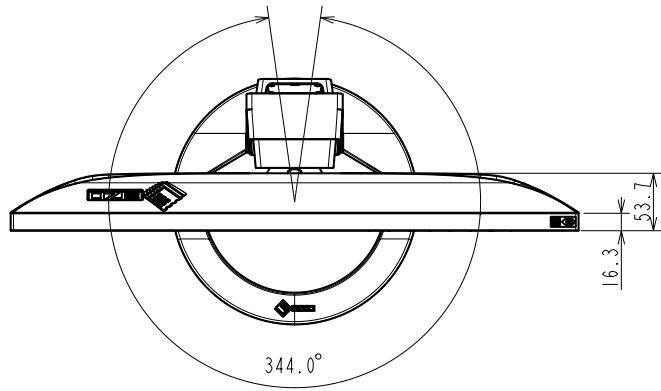

## 24.1型 (61.1 cm)液晶モニター

### 仕様

製品バリエーション	EV2485-BK: スタンドあり, ブラック EV2485-WT: スタンドあり, ホワイト EV2485-FBK: スタンドなし, ブラック, 受注生産 EV2485-FWT: スタンドなし, ホワイト, 受注生産  (注)スタンドは取外し可能
パネル	
種類	IPS (アンチグレア)
バックライト	LED
サイズ	24.1型 (61.1 cm)
推奨解像度	1920 x 1200 (アスペクト比16:10)
表示領域 (横 x 縦)	518.4 x 324.0 mm
画素ピッチ (横 x 縦)	0.270 x 0.270 mm
画素密度	94 ppi
表示色	約1677万色: 8-bit対応
視野角 (水平 / 垂直, 標準値)	178 ° / 178 °
輝度 (標準値)	350 cd/m <sup>2</sup>
コントラスト比 (標準値)	1000:1
応答速度 (標準値)	5 ms (中間階調域)
色域 (標準値)	sRGB相当
映像信号	
入力端子	USB Type-C (DisplayPort Alt Mode, HDCP 1.3), DisplayPort (HDCP 1.3), HDMI (HDCP 1.4)
デジタル走査周波数 (水平 / 垂直)	USB Type-C: 31 - 76 kHz / 59 - 61 Hz DisplayPort: 31 - 76 kHz / 59 - 61 Hz HDMI: 31 - 76 kHz / 49 - 51 Hz, 59 - 61 Hz
USB	
コンピュータ接続 (アップストリーム)	USB 5Gbps: Type-C (DisplayPort Alt Mode, Power Delivery最大70 W給電)
USBハブ (ダウンストリーム)	USB 5Gbps: Type-A x 4
音声	
スピーカー	1.0 W + 1.0 W
入力端子	USB Type-C, DisplayPort, HDMI
出力端子	ヘッドホン端子 (ステレオミニジャック)
電源	
電源入力	AC 100 - 240 V, 50 / 60 Hz
標準消費電力	12 W
最大消費電力	146 W
節電時消費電力	0.5 W以下
主な機能	
表示モード	User1, User2, sRGB, Paper, Movie, DICOM
明るさ自動調整	Auto EcoView (出荷時設定ON)
機構	
外観寸法 (横表示・幅 x 高さ x 奥行)	531 x 356.2 - 538.4 x 230 mm
外観寸法 (モニター部・幅 x 高さ x 奥行)	531 x 344.2 x 53.7 mm
質量	約7.6 kg
質量 (モニター部)	約4.9 kg
昇降	182.2 mm
チルト	上35 ° / 下5 °
スウィーベル	344 °
縦回転	右回り90 ° / 左回り90 °
取付穴ピッチ (VESA規格)	100 x 100 mm
動作環境条件	
温度	5 - 35 ° C
湿度 (R.H., 結露なきこと)	20 - 80%
適合規格 (記載のない規格、最新の適合状況についてはお問合せください。)	CB, TUV/GS, CE, UKCA, cTUVus, FCC-B, CAN ICES-3 (B), TUV/S, PSE, VCCI-B, TUV/Ergonomics, TUV/Low blue light content, TUV/Flicker Free, TCO Certified Generation 9, RCM, RoHS, WEEE, EPEAT Gold with Climate+, 国際エネルギースタープログラム, グリーン購入法, PCグリーンラベル ( V14), J-Mossグリーンマーク <sup>3</sup> , PCリサイクル (家庭系・事業系)
専用ソフトウェア	
モニターコントロールユーティリティ Screen InStyle	対応
主な付属品	
映像信号ケーブル	USB Type-C (2 m)
その他	2芯アダプタ付電源コード (2 m), 剥がれ防止ガイド, 保証書付きセットアップガイド
保証期間	お買い上げの日から5年間 <sup>5</sup> 無輝点保証はお買い上げの日から6か月間

# OUTLINE DIMENSIONS

MODEL	EV2485
UNIT	mm

**EIZO Corporation**

**OUTLINE DIMENSIONS**

MODEL	EV2485
UNIT	mm

**EIZO Corporation**