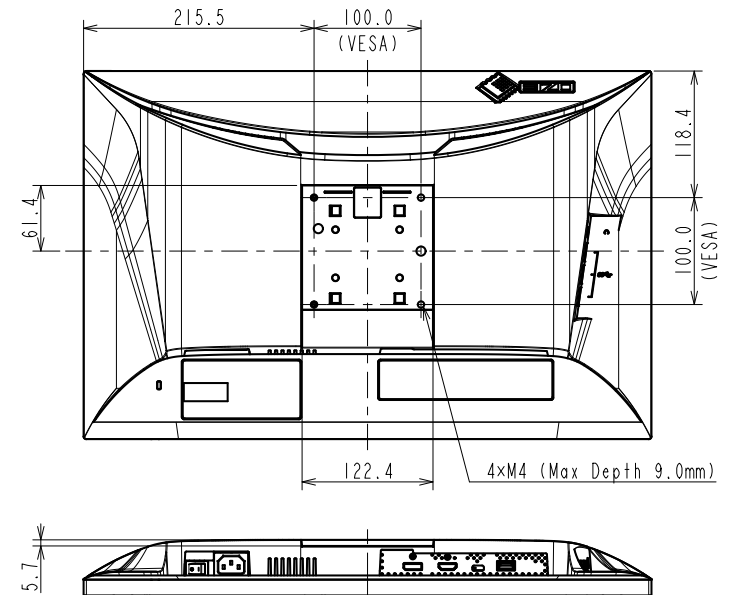

## 24.1型 (61.1 cm)液晶モニター

### 仕様

製品バリエーション	EV2485-BK: スタンドあり, ブラック EV2485-WT: スタンドあり, ホワイト EV2485-FBK: スタンドなし, ブラック, 受注生産 EV2485-FWT: スタンドなし, ホワイト, 受注生産  (注)スタンドは取外し可能
パネル	
種類	IPS (アンチグレア)
バックライト	LED
サイズ	24.1型 (61.1 cm)
推奨解像度	1920 x 1200 (アスペクト比16:10)
表示領域 (横 x 縦)	518.4 x 324.0 mm
画素ピッチ (横 x 縦)	0.270 x 0.270 mm
画素密度	94 ppi
表示色	約1677万色: 8-bit対応
視野角 (水平 / 垂直, 標準値)	178 ° / 178 °
輝度 (標準値)	350 cd/m <sup>2</sup>
コントラスト比 (標準値)	1000:1
応答速度 (標準値)	5 ms (中間階調域)
色域 (標準値)	sRGB相当
映像信号	
入力端子	USB Type-C (DisplayPort Alt Mode, HDCP 1.3), DisplayPort (HDCP 1.3), HDMI (HDCP 1.4)
デジタル走査周波数 (水平 / 垂直)	USB Type-C: 31 - 76 kHz / 59 - 61 Hz DisplayPort: 31 - 76 kHz / 59 - 61 Hz HDMI: 31 - 76 kHz / 49 - 51 Hz, 59 - 61 Hz
USB	
コンピュータ接続 (アップストリーム)	USB 5Gbps: Type-C (DisplayPort Alt Mode, Power Delivery最大70 W給電)
USBハブ (ダウンストリーム)	USB 5Gbps: Type-A x 4
音声	
スピーカー	1.0 W + 1.0 W
入力端子	USB Type-C, DisplayPort, HDMI
出力端子	ヘッドホン端子 (ステレオミニジャック)
電源	
電源入力	AC 100 - 240 V, 50 / 60 Hz
標準消費電力	12 W
最大消費電力	146 W
節電時消費電力	0.5 W以下
主な機能	
表示モード	User1, User2, sRGB, Paper, Movie, DICOM
明るさ自動調整	Auto EcoView (出荷時設定ON)
機構	
外観寸法 (横表示・幅 x 高さ x 奥行)	531 x 356.2 - 538.4 x 230 mm
外観寸法 (モニター部・幅 x 高さ x 奥行)	531 x 344.2 x 53.7 mm
質量	約7.6 kg
質量 (モニター部)	約4.9 kg
昇降	182.2 mm
チルト	上35 ° / 下5 °
スウィーベル	344 °
縦回転	右回り90 ° / 左回り90 °
取付穴ピッチ (VESA規格)	100 x 100 mm
動作環境条件	
温度	5 - 35 ° C
湿度 (R.H., 結露なきこと)	20 - 80%
適合規格 (記載のない規格、最新の適合状況についてはお問合せください。)	CB, TUV/GS, CE, UKCA, cTUVus, FCC-B, CAN ICES-3 (B), TUV/S, PSE, VCCI-B, TUV/Ergonomics, TUV/Low blue light content, TUV/Flicker Free, TCO Certified Generation 9, RCM, RoHS, WEEE, EPEAT Gold with Climate+, 国際エネルギースタープログラム, グリーン購入法, PCグリーンラベル ( V14), J-Mossグリーンマーク <sup>3</sup> , PCリサイクル (家庭系・事業系)
専用ソフトウェア	
モニターコントロールユーティリティ Screen InStyle	対応
主な付属品	
映像信号ケーブル	USB Type-C (2 m)
その他	2芯アダプタ付電源コード (2 m), 剥がれ防止ガイド, 保証書付きセットアップガイド
保証期間	お買い上げの日から5年間 <sup>5</sup> 無輝点保証はお買い上げの日から6か月間

# OUTLINE DIMENSIONS

MODEL	EV2485
UNIT	mm

**EIZO Corporation**

**OUTLINE DIMENSIONS**

MODEL	EV2485
UNIT	mm

**EIZO Corporation**