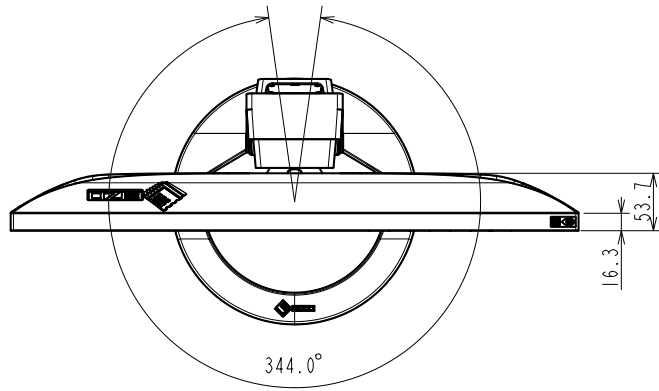

### 仕様

製品バリエーション	EV2485-BK: スタンドあり, ブラック EV2485-WT: スタンドあり, ホワイト EV2485-FBK: スタンドなし, ブラック, 受注生産 EV2485-FWT: スタンドなし, ホワイト, 受注生産  (注)スタンドは取外し可能
パネル	
種類	IPS (アンチグレア)
バックライト	LED
サイズ	24.1型 (61.1 cm)
推奨解像度	1920 x 1200 (アスペクト比16:10)
表示領域 (横 x 縦)	518.4 x 324.0 mm
画素ピッチ	0.270 x 0.270 mm
画素密度	94 ppi
表示色	約1677万色: 8-bit対応
視野角 (水平 / 垂直, 標準値)	178 ° / 178 °
輝度 (標準値)	350 cd/m <sup>2</sup>
コントラスト比 (標準値)	1000:1
応答速度 (標準値)	5 ms (中間階調域)
色域 (標準値)	sRGB相当
映像信号	
入力端子	USB Type-C (DisplayPort Alt Mode, HDCP 1.3), DisplayPort (HDCP 1.3), HDMI (HDCP 1.4)
デジタル走査周波数 (水平 / 垂直)	USB Type-C: 31 - 76 kHz / 59 - 61 Hz DisplayPort: 31 - 76 kHz / 59 - 61 Hz HDMI: 31 - 76 kHz / 49 - 51 Hz, 59 - 61 Hz
USB	
コンピュータ接続 (アップストリーム)	USB 3.1 Gen 1: Type-C (DisplayPort Alt Mode, Power Delivery最大70 W給電)
USBハブ (ダウンストリーム)	USB 3.1 Gen 1: Type-A x 4
音声	
スピーカー	1.0 W + 1.0 W
入力端子	USB Type-C, DisplayPort, HDMI
出力端子	ヘッドホン端子 (ステレオミニジャック)
電源	
電源入力	AC 100 - 240 V, 50 / 60 Hz
標準消費電力	12 W
最大消費電力	146 W
節電時消費電力	0.5 W以下
主な機能	
表示モード	User1, User2, sRGB, Paper, Movie, DICOM
Auto EcoView	有 (出荷時設定ON)
機構	
外観寸法 (横表示・幅 x 高さ x 奥行)	531 x 356.2 - 538.4 x 230 mm
外観寸法 (モニター部・幅 x 高さ x 奥行)	531 x 344.2 x 53.7 mm
質量	約7.6 kg
質量 (モニター部)	約4.9 kg
昇降	182.2 mm
チルト	上35 ° / 下5 °
スウィーベル	344 °
縦回転	右回り90 ° / 左回り90 °
取付穴ピッチ (VESA規格)	100 x 100 mm
動作環境条件	
温度	5 - 35 ° C
湿度 (R.H., 結露なきこと)	20 - 80%
適合規格 (記載のない規格、最新の適合状況についてはお問合せください。)	CB, TUV/GS, CE, cTUVus, FCC-B, CAN ICES-3 (B), TUV/S, PSE, VCCI-B, TUV/Ergonomics, TUV/Low blue light content, TUV/Flicker Free, TCO Certified Generation 9, RCM, RoHS, WEEE, EPEAT 2018 (US), 国際エネルギースタートプログラム, グリーン購入法 (2021年度), PCグリーンラベル ( V14), J-Mossグリーンマーク <sup>3</sup> , PCリサイクル (家庭系・事業系)
専用ソフトウェア	
モニターコントロールユーティリティ Screen InStyle	対応
主な付属品	
映像信号ケーブル	USB Type-C (2 m)
その他	2芯アダプタ付電源コード (2 m), 保証書付きセットアップガイド, 剥がれ防止ガイド
保証期間	お買い上げの日から5年間 <sup>5</sup> <b>無輝点保証はお買い上げの日から6か月間</b>

# OUTLINE DIMENSIONS

MODEL EV2485

UNIT mm

**EIZO Corporation**

**OUTLINE DIMENSIONS**

<b>MODEL</b>	EV2485
<b>UNIT</b>	mm

**EIZO Corporation**