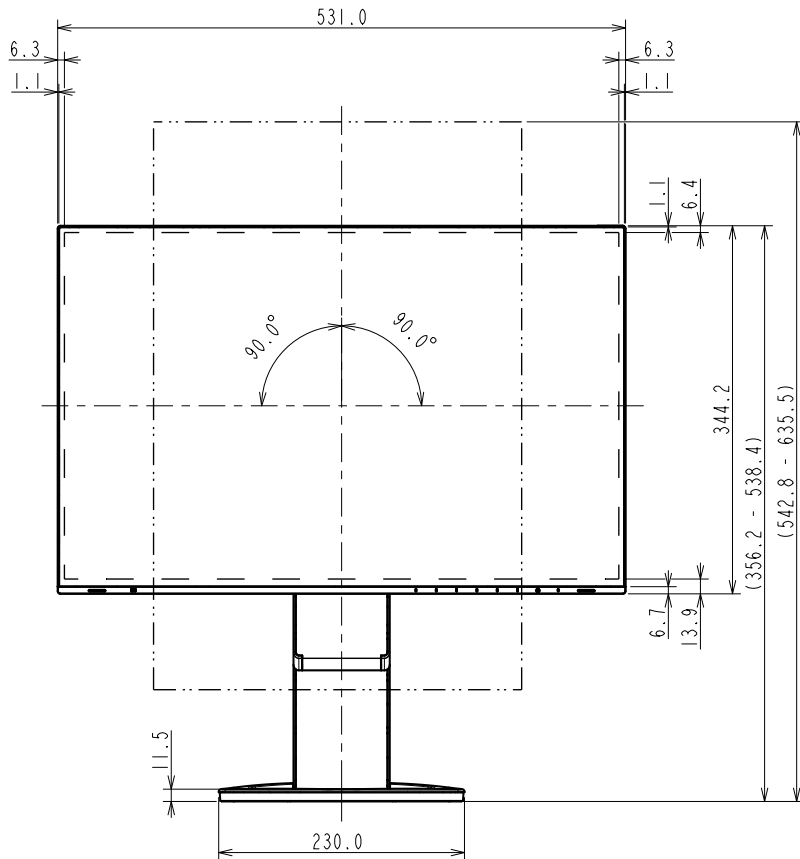

### 仕様

製品バリエーション	EV2485-BK: スタンドあり, ブラック EV2485-WT: スタンドあり, ホワイト EV2485-FBK: スタンドなし, ブラック, 受注生産 EV2485-FWT: スタンドなし, ホワイト, 受注生産  (注)スタンドは取外し可能
パネル	
種類	IPS (アンチグレア)
バックライト	LED
サイズ	24.1型 (61.1 cm)
推奨解像度	1920 x 1200 (アスペクト比16:10)
表示領域 (横 x 縦)	518.4 x 324.0 mm
画素ピッチ	0.270 x 0.270 mm
画素密度	94 ppi
表示色	約1677万色: 8-bit対応
視野角 (水平 / 垂直, 標準値)	178 ° / 178 °
輝度 (標準値)	350 cd/m <sup>2</sup>
コントラスト比 (標準値)	1000:1
応答速度 (標準値)	5 ms (中間階調域)
色域 (標準値)	sRGB相当
映像信号	
入力端子	USB Type-C (DisplayPort Alt Mode, HDCP 1.3), DisplayPort (HDCP 1.3), HDMI (HDCP 1.4)
デジタル走査周波数 (水平 / 垂直)	USB Type-C: 31 - 76 kHz / 59 - 61 Hz DisplayPort: 31 - 76 kHz / 59 - 61 Hz HDMI: 31 - 76 kHz / 49 - 51 Hz, 59 - 61 Hz
USB	
コンピュータ接続 (アップストリーム)	USB 3.1 Gen 1: Type-C (DisplayPort Alt Mode, Power Delivery最大70 W給電)
USBハブ (ダウンストリーム)	USB 3.1 Gen 1: Type-A x 4
音声	
スピーカー	1.0 W + 1.0 W
入力端子	USB Type-C, DisplayPort, HDMI
出力端子	ヘッドホン端子 (ステレオミニジャック)
電源	
電源入力	AC 100 - 240 V, 50 / 60 Hz
標準消費電力	12 W
最大消費電力	146 W
節電時消費電力	0.5 W以下
主な機能	
表示モード	User1, User2, sRGB, Paper, Movie, DICOM
Auto EcoView	有 (出荷時設定ON)
機構	
外観寸法 (横表示・幅 x 高さ x 奥行)	531 x 356.2 - 538.4 x 230 mm
外観寸法 (モニター部・幅 x 高さ x 奥行)	531 x 344.2 x 53.7 mm
質量	約7.6 kg
質量 (モニター部)	約4.9 kg
昇降	182.2 mm
チルト	上35 ° / 下5 °
スウィーベル	344 °
縦回転	右回り90 ° / 左回り90 °
取付穴ピッチ (VESA規格)	100 x 100 mm
動作環境条件	
温度	5 - 35 ° C
湿度 (R.H., 結露なきこと)	20 - 80%
適合規格 (記載のない規格、最新の適合状況についてはお問合せください。)	CB, TUV/GS, CE, cTUVus, FCC-B, CAN ICES-3 (B), TUV/S, PSE, VCCI-B, TUV/Ergonomics, TUV/Low blue light content, TUV/Flicker Free, TCO Certified Generation 9, RCM, RoHS, WEEE, EPEAT 2018 (US), 国際エネルギースタートプログラム, グリーン購入法 (2021年度), PCグリーンラベル ( V14), J-Mossグリーンマーク <sup>3</sup> , PCリサイクル (家庭系・事業系)
専用ソフトウェア	
モニターコントロールユーティリティ Screen InStyle	対応
主な付属品	
映像信号ケーブル	USB Type-C (2 m)
その他	2芯アダプタ付電源コード (2 m), 保証書付きセットアップガイド, 剥がれ防止ガイド
保証期間	お買い上げの日から5年間 <sup>5</sup> <b>無輝点保証はお買い上げの日から6か月間</b>

# OUTLINE DIMENSIONS

MODEL EV2485

UNIT mm

**EIZO Corporation**

**OUTLINE DIMENSIONS**

<b>MODEL</b>	EV2485
<b>UNIT</b>	mm

**EIZO Corporation**