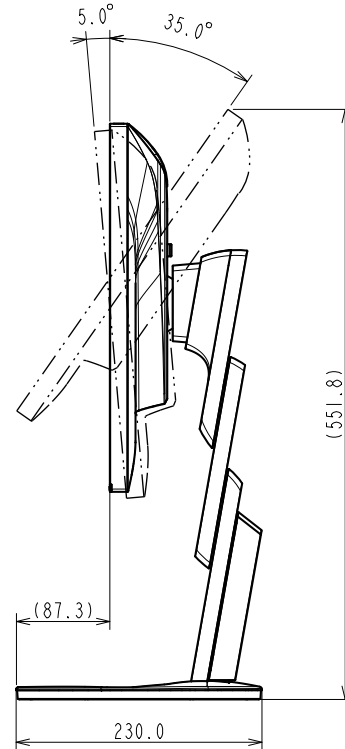

### 仕様

製品バリエーション	EV2485-BK: スタンドあり, ブラック EV2485-WT: スタンドあり, ホワイト EV2485-FBK: スタンドなし, ブラック, 受注生産 EV2485-FWT: スタンドなし, ホワイト, 受注生産  (注)スタンドは取外し可能
パネル	
種類	IPS (アンチグレア)
バックライト	LED
サイズ	24.1型 (61.1 cm)
推奨解像度	1920 x 1200 (アスペクト比16:10)
表示領域 (横 x 縦)	518.4 x 324.0 mm
画素ピッチ	0.270 x 0.270 mm
画素密度	94 ppi
表示色	約1677万色: 8-bit対応
視野角 (水平 / 垂直, 標準値)	178 ° / 178 °
輝度 (標準値)	350 cd/m <sup>2</sup>
コントラスト比 (標準値)	1000:1
応答速度 (標準値)	5 ms (中間階調域)
色域 (標準値)	sRGB相当
映像信号	
入力端子	USB Type-C (DisplayPort Alt Mode, HDCP 1.3), DisplayPort (HDCP 1.3), HDMI (HDCP 1.4)
デジタル走査周波数 (水平 / 垂直)	USB Type-C: 31 - 76 kHz / 59 - 61 Hz DisplayPort: 31 - 76 kHz / 59 - 61 Hz HDMI: 31 - 76 kHz / 49 - 51 Hz, 59 - 61 Hz
USB	
コンピュータ接続 (アップストリーム)	USB 3.1 Gen 1: Type-C (DisplayPort Alt Mode, Power Delivery最大70 W給電)
USBハブ (ダウンストリーム)	USB 3.1 Gen 1: Type-A x 4
音声	
スピーカー	1.0 W + 1.0 W
入力端子	USB Type-C, DisplayPort, HDMI
出力端子	ヘッドホン端子 (ステレオミニジャック)
電源	
電源入力	AC 100 - 240 V, 50 / 60 Hz
標準消費電力	12 W
最大消費電力	146 W
節電時消費電力	0.5 W以下
主な機能	
表示モード	User1, User2, sRGB, Paper, Movie, DICOM
Auto EcoView	有 (出荷時設定ON)
機構	
外観寸法 (横表示・幅 x 高さ x 奥行)	531 x 356.2 - 538.4 x 230 mm
外観寸法 (モニター部・幅 x 高さ x 奥行)	531 x 344.2 x 53.7 mm
質量	約7.6 kg
質量 (モニター部)	約4.9 kg
昇降	182.2 mm
チルト	上35 ° / 下5 °
スウィーベル	344 °
縦回転	右回り90 ° / 左回り90 °
取付穴ピッチ (VESA規格)	100 x 100 mm
動作環境条件	
温度	5 - 35 ° C
湿度 (R.H., 結露なきこと)	20 - 80%
適合規格 (記載のない規格、最新の適合状況についてはお問合せください。)	CB, TUV/GS, CE, cTUVus, FCC-B, CAN ICES-3 (B), TUV/S, PSE, VCCI-B, TUV/Ergonomics, TUV/Low blue light content, TUV/Flicker Free, TCO Certified Generation 9, RCM, RoHS, WEEE, EPEAT 2018 (US), 国際エネルギースタートプログラム, グリーン購入法 (2021年度), PCグリーンラベル ( V14), J-Mossグリーンマーク <sup>3</sup> , PCリサイクル (家庭系・事業系)
専用ソフトウェア	
モニターコントロールユーティリティ Screen InStyle	対応
主な付属品	
映像信号ケーブル	USB Type-C (2 m)
その他	2芯アダプタ付電源コード (2 m), 保証書付きセットアップガイド, 剥がれ防止ガイド
保証期間	お買い上げの日から5年間 <sup>5</sup> <b>無輝点保証はお買い上げの日から6か月間</b>

# OUTLINE DIMENSIONS

MODEL EV2485

UNIT mm

**EIZO Corporation**

**OUTLINE DIMENSIONS**

<b>MODEL</b>	EV2485
<b>UNIT</b>	mm

**EIZO Corporation**