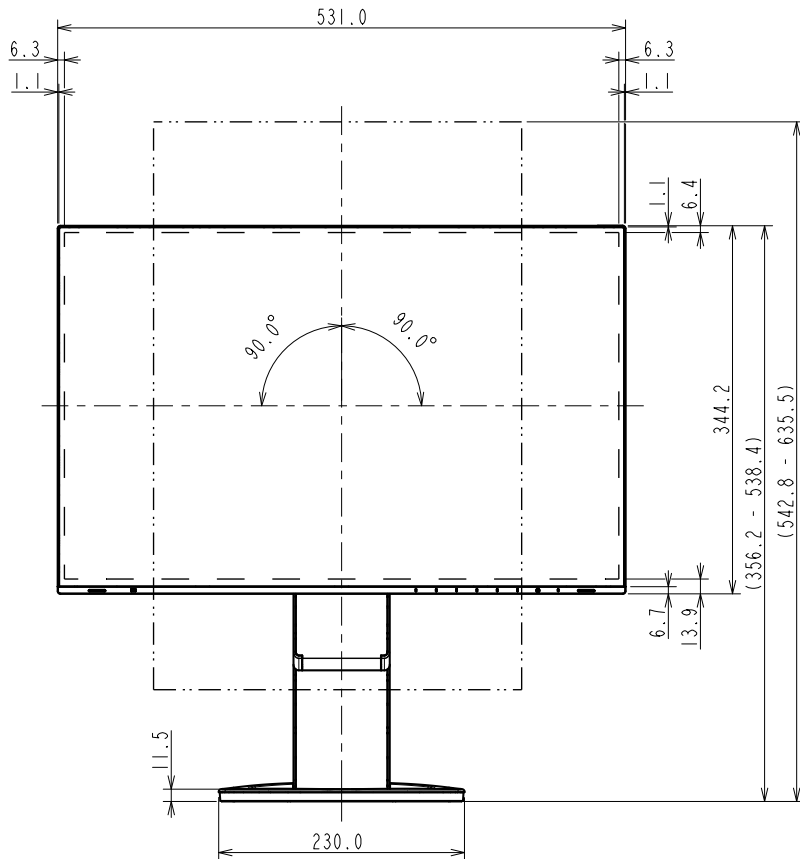

## 24.1型 (61.1 cm)液晶モニター

### 仕様

製品バリエーション	EV2485-BK: スタンドあり, ブラック EV2485-WT: スタンドあり, ホワイト EV2485-FBK: スタンドなし, ブラック, 受注生産 EV2485-FWT: スタンドなし, ホワイト, 受注生産  (注)スタンドは取外し可能
パネル	
種類	IPS (アンチグレア)
バックライト	LED
サイズ	24.1型 (61.1 cm)
推奨解像度	1920 x 1200 (アスペクト比16:10)
表示領域 (横 x 縦)	518.4 x 324.0 mm
画素ピッチ (横 x 縦)	0.270 x 0.270 mm
画素密度	94 ppi
表示色	約1677万色: 8-bit対応
視野角 (水平 / 垂直, 標準値)	178 ° / 178 °
輝度 (標準値)	350 cd/m <sup>2</sup>
コントラスト比 (標準値)	1000:1
応答速度 (標準値)	5 ms (中間階調域)
色域 (標準値)	sRGB相当
映像信号	
入力端子	USB Type-C (DisplayPort Alt Mode, HDCP 1.3), DisplayPort (HDCP 1.3), HDMI (HDCP 1.4)
デジタル走査周波数 (水平 / 垂直)	USB Type-C: 31 - 76 kHz / 59 - 61 Hz DisplayPort: 31 - 76 kHz / 59 - 61 Hz HDMI: 31 - 76 kHz / 49 - 51 Hz, 59 - 61 Hz
USB	
コンピュータ接続 (アップストリーム)	USB 5Gbps: Type-C (DisplayPort Alt Mode, Power Delivery最大70 W給電)
USBハブ (ダウンストリーム)	USB 5Gbps: Type-A x 4
音声	
スピーカー	1.0 W + 1.0 W
入力端子	USB Type-C, DisplayPort, HDMI
出力端子	ヘッドホン端子 (ステレオミニジャック)
電源	
電源入力	AC 100 - 240 V, 50 / 60 Hz
標準消費電力	12 W
最大消費電力	146 W
節電時消費電力	0.5 W以下
主な機能	
表示モード	User1, User2, sRGB, Paper, Movie, DICOM
明るさ自動調整	Auto EcoView (出荷時設定ON)
機構	
外観寸法 (横表示・幅 x 高さ x 奥行)	531 x 356.2 - 538.4 x 230 mm
外観寸法 (モニター部・幅 x 高さ x 奥行)	531 x 344.2 x 53.7 mm
質量	約7.6 kg
質量 (モニター部)	約4.9 kg
昇降	182.2 mm
チルト	上35 ° / 下5 °
スウィーベル	344 °
縦回転	右回り90 ° / 左回り90 °
取付穴ピッチ (VESA規格)	100 x 100 mm
動作環境条件	
温度	5 - 35 ° C
湿度 (R.H., 結露なきこと)	20 - 80%
適合規格 (記載のない規格、最新の適合状況についてはお問合せください。)	CB, TUV/GS, CE, UKCA, cTUVus, FCC-B, CAN ICES-3 (B), TUV/S, PSE, VCCI-B, TUV/Ergonomics, TUV/Low blue light content, TUV/Flicker Free, TCO Certified Generation 9, RCM, RoHS, WEEE, EPEAT Gold with Climate+, 国際エネルギースタープログラム, グリーン購入法, PCグリーンラベル ( V14), J-Mossグリーンマーク <sup>3</sup> , PCリサイクル (家庭系・事業系)
専用ソフトウェア	
モニターコントロールユーティリティ Screen InStyle	対応
主な付属品	
映像信号ケーブル	USB Type-C (2 m)
その他	2芯アダプタ付電源コード (2 m), 剥がれ防止ガイド, 保証書付きセットアップガイド
保証期間	お買い上げの日から5年間 <sup>5</sup> 無輝点保証はお買い上げの日から6か月間

# OUTLINE DIMENSIONS

MODEL	EV2485
UNIT	mm

**EIZO Corporation**

**OUTLINE DIMENSIONS**

MODEL	EV2485
UNIT	mm

**EIZO Corporation**