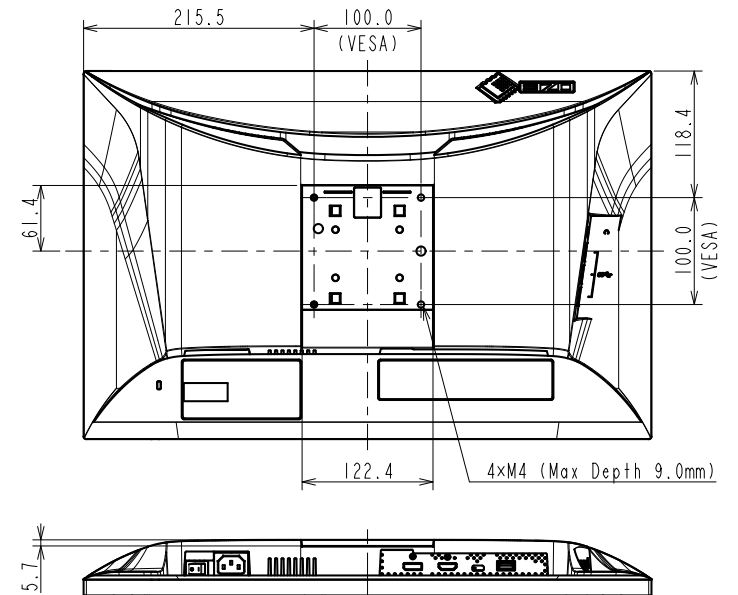

### 仕様

製品バリエーション	EV2485-BK: スタンドあり, ブラック EV2485-WT: スタンドあり, ホワイト EV2485-FBK: スタンドなし, ブラック, 受注生産 EV2485-FWT: スタンドなし, ホワイト, 受注生産  (注)スタンドは取外し可能
パネル	
種類	IPS (アンチグレア)
バックライト	LED
サイズ	24.1型 (61.1 cm)
推奨解像度	1920 x 1200 (アスペクト比16:10)
表示領域 (横 x 縦)	518.4 x 324.0 mm
画素ピッチ	0.270 x 0.270 mm
画素密度	94 ppi
表示色	約1677万色: 8-bit対応
視野角 (水平 / 垂直, 標準値)	178 ° / 178 °
輝度 (標準値)	350 cd/m <sup>2</sup>
コントラスト比 (標準値)	1000:1
応答速度 (標準値)	5 ms (中間階調域)
色域 (標準値)	sRGB相当
映像信号	
入力端子	USB Type-C (DisplayPort Alt Mode, HDCP 1.3), DisplayPort (HDCP 1.3), HDMI (HDCP 1.4)
デジタル走査周波数 (水平 / 垂直)	USB Type-C: 31 - 76 kHz / 59 - 61 Hz DisplayPort: 31 - 76 kHz / 59 - 61 Hz HDMI: 31 - 76 kHz / 49 - 51 Hz, 59 - 61 Hz
USB	
コンピュータ接続 (アップストリーム)	USB 3.1 Gen 1: Type-C (DisplayPort Alt Mode, Power Delivery最大70 W給電)
USBハブ (ダウンストリーム)	USB 3.1 Gen 1: Type-A x 4
音声	
スピーカー	1.0 W + 1.0 W
入力端子	USB Type-C, DisplayPort, HDMI
出力端子	ヘッドホン端子 (ステレオミニジャック)
電源	
電源入力	AC 100 - 240 V, 50 / 60 Hz
標準消費電力	12 W
最大消費電力	146 W
節電時消費電力	0.5 W以下
主な機能	
表示モード	User1, User2, sRGB, Paper, Movie, DICOM
Auto EcoView	有 (出荷時設定ON)
機構	
外観寸法 (横表示・幅 x 高さ x 奥行)	531 x 356.2 - 538.4 x 230 mm
外観寸法 (モニター部・幅 x 高さ x 奥行)	531 x 344.2 x 53.7 mm
質量	約7.6 kg
質量 (モニター部)	約4.9 kg
昇降	182.2 mm
チルト	上35 ° / 下5 °
スウィーベル	344 °
縦回転	右回り90 ° / 左回り90 °
取付穴ピッチ (VESA規格)	100 x 100 mm
動作環境条件	
温度	5 - 35 ° C
湿度 (R.H., 結露なきこと)	20 - 80%
適合規格 (記載のない規格、最新の適合状況についてはお問合せください。)	CB, TUV/GS, CE, cTUVus, FCC-B, CAN ICES-3 (B), TUV/S, PSE, VCCI-B, TUV/Ergonomics, TUV/Low blue light content, TUV/Flicker Free, TCO Certified Generation 9, RCM, RoHS, WEEE, EPEAT 2018 (US), 国際エネルギースタートプログラム, グリーン購入法 (2021年度), PCグリーンラベル ( V14), J-Mossグリーンマーク <sup>3</sup> , PCリサイクル (家庭系・事業系)
専用ソフトウェア	
モニターコントロールユーティリティ Screen InStyle	対応
主な付属品	
映像信号ケーブル	USB Type-C (2 m)
その他	2芯アダプタ付電源コード (2 m), 保証書付きセットアップガイド, 剥がれ防止ガイド
保証期間	お買い上げの日から5年間 <sup>5</sup> <b>無輝点保証はお買い上げの日から6か月間</b>

# OUTLINE DIMENSIONS

MODEL EV2485

UNIT mm

**EIZO Corporation**

**OUTLINE DIMENSIONS**

<b>MODEL</b>	EV2485
<b>UNIT</b>	mm

**EIZO Corporation**