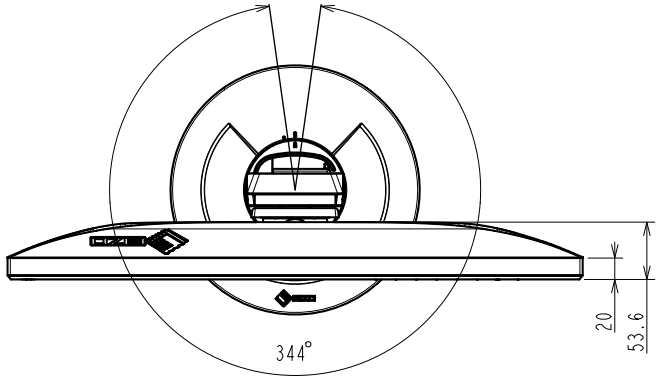

FlexScan EV2460

23.8型 (60.5 cm)液晶モニター

仕様

製品バリエーション	EV2460-BK: スタンドあり, ブラック EV2460-WT: スタンドあり, ホワイト EV2460-FBK: スタンドなし, ブラック, 受注生産 EV2460-FWT: スタンドなし, ホワイト, 受注生産 (注)スタンドは取外し可能
パネル種類	IPS (アンチグレア)
バックライト	LED
サイズ	23.8型 (60.5 cm)
推奨解像度	1920 x 1080 (アスペクト比16:9)
表示領域 (横 x 縦)	527.0 x 296.5 mm
画素ピッチ (横 x 縦)	0.275 x 0.275 mm
画素密度	93 ppi
表示色	約1677万色: 8-bit対応
視野角 (水平 / 垂直, 標準値)	178 ° / 178 °
輝度 (標準値)	250 cd/m ²
コントラスト比 (標準値)	1000:1
応答速度 (標準値)	5 ms (中間階調域)
色域 (標準値)	sRGB相当
映像信号	
入力端子	DisplayPort (HDCP 1.3), HDMI (HDCP 1.4), DVI-D (HDCP 1.4), D-Sub 15ピン (ミニ)
デジタル走査周波数 (水平 / 垂直)	DisplayPort: 31 - 68 kHz / 59 - 61 Hz HDMI: 15 - 68 kHz / 49 - 51 Hz, 59 - 61 Hz DVI: 31 - 68 kHz / 59 - 61 Hz
アナログ走査周波数 (水平 / 垂直)	31 - 68 kHz / 59 - 61 Hz
同期信号	セパレート
USB	
コンピュータ接続 (アップストリーム)	USB 5Gbps: Type-B
USBハブ (ダウンストリーム)	USB 5Gbps: Type-A x 4
音声	
スピーカー	1.0 W + 1.0 W
入力端子	ステレオミニジャック, DisplayPort, HDMI
出力端子	ヘッドホン端子 (ステレオミニジャック)
電源	
電源入力	AC 100 - 240 V, 50 / 60 Hz
標準消費電力	10 W
最大消費電力	50 W
節電時消費電力	0.5 W以下
主な機能	
表示モード	User1, User2, sRGB, Paper, Movie, DICOM
明るさ自動調整	Auto EcoView (出荷時設定ON)
機構	
外観寸法 (横表示・幅 x 高さ x 奥行)	537.8 x 333.6 - 473.6 x 233 mm
外観寸法 (モニター部・幅 x 高さ x 奥行)	537.8 x 320.4 x 53.6 mm
質量	約5.9 kg
質量 (モニター部)	約3.8 kg
昇降	140 mm
チルト	上35 ° / 下5 °
スウィーベル	344 °
縦回転	右回り90 ° / 左回り90 °
取付穴ピッチ (VESA規格)	100 x 100 mm
動作環境条件	
温度	5 - 35 °C
湿度 (R.H., 結露なきこと)	20 - 80%
適合規格 (記載のない規格、最新の適合状況についてはお問合せください。)	CB, TUV/GS, CE, UKCA, cTUVus, FCC-B, CAN ICES-3 (B), TUV/S, PSE, VCCI-B, TUV/Ergonomics, TUV/Low blue light content, TUV/Flicker Free, TCO Certified Generation 9, RCM, RoHS, WEEE, EPEAT Silver with Climate+, 国際エネルギースタープログラム, グリーン購入法, PCグリーンラベル (V13), J-Mossグリーンマーク ³ , PCリサイクル (家庭系・事業系)
専用ソフトウェア	
モニターコントロールユーティリティ Screen InStyle	対応
主な付属品	
映像信号ケーブル	DisplayPort (2 m), HDMI (2 m)
その他	2芯アダプタ付電源コード (2 m), USB Type-A - USB Type-Bケーブル (2 m), 剥がれ防止ガイド, 保証書付きセットアップガイド
保証期間	お買い上げの日から5年間 ⁵ 無輝点保証はお買い上げの日から6か月間

OUTLINE DIMENSIONS	
MODEL	EV2460
UNIT	mm
EIZO Corporation	