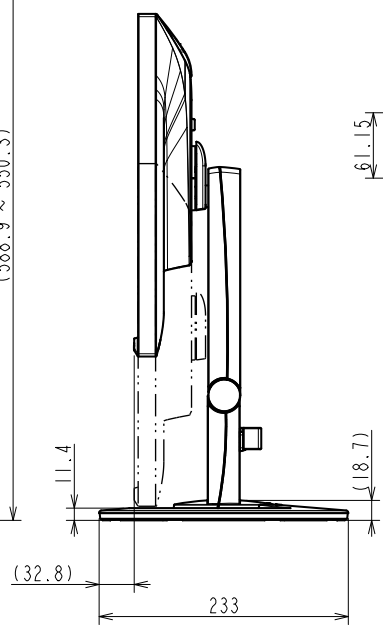

FlexScan EV2460

23.8型 (60.5 cm)液晶モニター

仕様

製品バリエーション	EV2460-BK: スタンドあり, ブラック EV2460-WT: スタンドあり, ホワイト EV2460-FBK: スタンドなし, ブラック, 受注生産 EV2460-FWT: スタンドなし, ホワイト, 受注生産 (注)スタンドは取外し可能
パネル種類	IPS (アンチグレア)
バックライト	LED
サイズ	23.8型 (60.5 cm)
推奨解像度	1920 x 1080 (アスペクト比16:9)
表示領域 (横 x 縦)	527.0 x 296.5 mm
画素ピッチ (横 x 縦)	0.275 x 0.275 mm
画素密度	93 ppi
表示色	約1677万色: 8-bit対応
視野角 (水平 / 垂直, 標準値)	178 ° / 178 °
輝度 (標準値)	250 cd/m ²
コントラスト比 (標準値)	1000:1
応答速度 (標準値)	5 ms (中間階調域)
色域 (標準値)	sRGB相当
映像信号	
入力端子	DisplayPort (HDCP 1.3), HDMI (HDCP 1.4), DVI-D (HDCP 1.4), D-Sub 15ピン (ミニ)
デジタル走査周波数 (水平 / 垂直)	DisplayPort: 31 - 68 kHz / 59 - 61 Hz HDMI: 15 - 68 kHz / 49 - 51 Hz, 59 - 61 Hz DVI: 31 - 68 kHz / 59 - 61 Hz
アナログ走査周波数 (水平 / 垂直)	31 - 68 kHz / 59 - 61 Hz
同期信号	セパレート
USB	
コンピュータ接続 (アップストリーム)	USB 5Gbps: Type-B
USBハブ (ダウンストリーム)	USB 5Gbps: Type-A x 4
音声	
スピーカー	1.0 W + 1.0 W
入力端子	ステレオミニジャック, DisplayPort, HDMI
出力端子	ヘッドホン端子 (ステレオミニジャック)
電源	
電源入力	AC 100 - 240 V, 50 / 60 Hz
標準消費電力	10 W
最大消費電力	50 W
節電時消費電力	0.5 W以下
主な機能	
表示モード	User1, User2, sRGB, Paper, Movie, DICOM
明るさ自動調整	Auto EcoView (出荷時設定ON)
機構	
外観寸法 (横表示・幅 x 高さ x 奥行)	537.8 x 333.6 - 473.6 x 233 mm
外観寸法 (モニター部・幅 x 高さ x 奥行)	537.8 x 320.4 x 53.6 mm
質量	約5.9 kg
質量 (モニター部)	約3.8 kg
昇降	140 mm
チルト	上35 ° / 下5 °
スウィーベル	344 °
縦回転	右回り90 ° / 左回り90 °
取付穴ピッチ (VESA規格)	100 x 100 mm
動作環境条件	
温度	5 - 35 °C
湿度 (R.H., 結露なきこと)	20 - 80%
適合規格 (記載のない規格、最新の適合状況についてはお問合せください。)	CB, TUV/GS, CE, UKCA, cTUVus, FCC-B, CAN ICES-3 (B), TUV/S, PSE, VCCI-B, TUV/Ergonomics, TUV/Low blue light content, TUV/Flicker Free, TCO Certified Generation 9, RCM, RoHS, WEEE, EPEAT Silver with Climate+, 国際エネルギースタープログラム, グリーン購入法, PCグリーンラベル (V13), J-Mossグリーンマーク ³ , PCリサイクル (家庭系・事業系)
専用ソフトウェア	
モニターコントロールユーティリティ Screen InStyle	対応
主な付属品	
映像信号ケーブル	DisplayPort (2 m), HDMI (2 m)
その他	2芯アダプタ付電源コード (2 m), USB Type-A - USB Type-Bケーブル (2 m), 剥がれ防止ガイド, 保証書付きセットアップガイド
保証期間	お買い上げの日から5年間 ⁵ 無輝点保証はお買い上げの日から6か月間

OUTLINE DIMENSIONS	
MODEL	EV2460
UNIT	mm
EIZO Corporation	