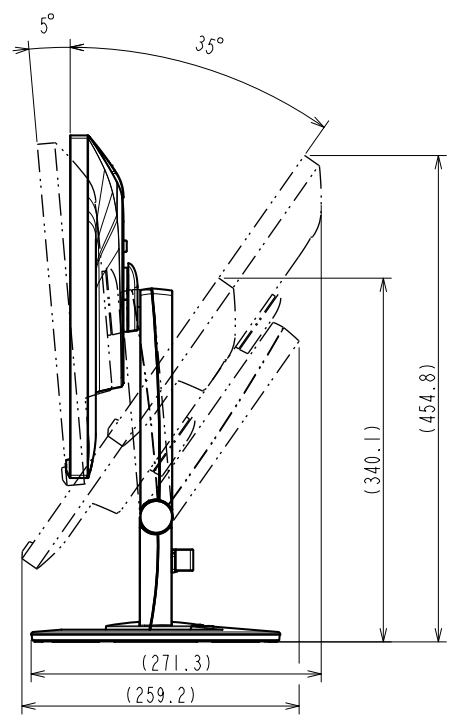

FlexScan EV2460

23.8型 (60.5 cm)液晶モニター

仕様

製品バリエーション	EV2460-BK: スタンドあり, ブラック EV2460-WT: スタンドあり, ホワイト EV2460-FBK: スタンドなし, ブラック, 受注生産 EV2460-FWT: スタンドなし, ホワイト, 受注生産 (注)スタンドは取外し可能
パネル種類	IPS (アンチグレア)
バックライト	LED
サイズ	23.8型 (60.5 cm)
推奨解像度	1920 x 1080 (アスペクト比16:9)
表示領域 (横 x 縦)	527.0 x 296.5 mm
画素ピッチ (横 x 縦)	0.275 x 0.275 mm
画素密度	93 ppi
表示色	約1677万色: 8-bit対応
視野角 (水平 / 垂直, 標準値)	178 ° / 178 °
輝度 (標準値)	250 cd/m ²
コントラスト比 (標準値)	1000:1
応答速度 (標準値)	5 ms (中間階調域)
色域 (標準値)	sRGB相当
映像信号	
入力端子	DisplayPort (HDCP 1.3), HDMI (HDCP 1.4), DVI-D (HDCP 1.4), D-Sub 15ピン (ミニ)
デジタル走査周波数 (水平 / 垂直)	DisplayPort: 31 - 68 kHz / 59 - 61 Hz HDMI: 15 - 68 kHz / 49 - 51 Hz, 59 - 61 Hz DVI: 31 - 68 kHz / 59 - 61 Hz
アナログ走査周波数 (水平 / 垂直)	31 - 68 kHz / 59 - 61 Hz
同期信号	セパレート
USB	
コンピュータ接続 (アップストリーム)	USB 5Gbps: Type-B
USBハブ (ダウンストリーム)	USB 5Gbps: Type-A x 4
音声	
スピーカー	1.0 W + 1.0 W
入力端子	ステレオミニジャック, DisplayPort, HDMI
出力端子	ヘッドホン端子 (ステレオミニジャック)
電源	
電源入力	AC 100 - 240 V, 50 / 60 Hz
標準消費電力	10 W
最大消費電力	50 W
節電時消費電力	0.5 W以下
主な機能	
表示モード	User1, User2, sRGB, Paper, Movie, DICOM
明るさ自動調整	Auto EcoView (出荷時設定ON)
機構	
外観寸法 (横表示・幅 x 高さ x 奥行)	537.8 x 333.6 - 473.6 x 233 mm
外観寸法 (モニター部・幅 x 高さ x 奥行)	537.8 x 320.4 x 53.6 mm
質量	約5.9 kg
質量 (モニター部)	約3.8 kg
昇降	140 mm
チルト	上35 ° / 下5 °
スウィーベル	344 °
縦回転	右回り90 ° / 左回り90 °
取付穴ピッチ (VESA規格)	100 x 100 mm
動作環境条件	
温度	5 - 35 °C
湿度 (R.H., 結露なきこと)	20 - 80%
適合規格 (記載のない規格、最新の適合状況についてはお問合せください。)	CB, TUV/GS, CE, UKCA, cTUVus, FCC-B, CAN ICES-3 (B), TUV/S, PSE, VCCI-B, TUV/Ergonomics, TUV/Low blue light content, TUV/Flicker Free, TCO Certified Generation 9, RCM, RoHS, WEEE, EPEAT Silver with Climate+, 国際エネルギースタープログラム, グリーン購入法, PCグリーンラベル (V13), J-Mossグリーンマーク ³ , PCリサイクル (家庭系・事業系)
専用ソフトウェア	
モニターコントロールユーティリティ Screen InStyle	対応
主な付属品	
映像信号ケーブル	DisplayPort (2 m), HDMI (2 m)
その他	2芯アダプタ付電源コード (2 m), USB Type-A - USB Type-Bケーブル (2 m), 剥がれ防止ガイド, 保証書付きセットアップガイド
保証期間	お買い上げの日から5年間 ⁵ 無輝点保証はお買い上げの日から6か月間

OUTLINE DIMENSIONS	
MODEL	EV2460
UNIT	mm
EIZO Corporation	