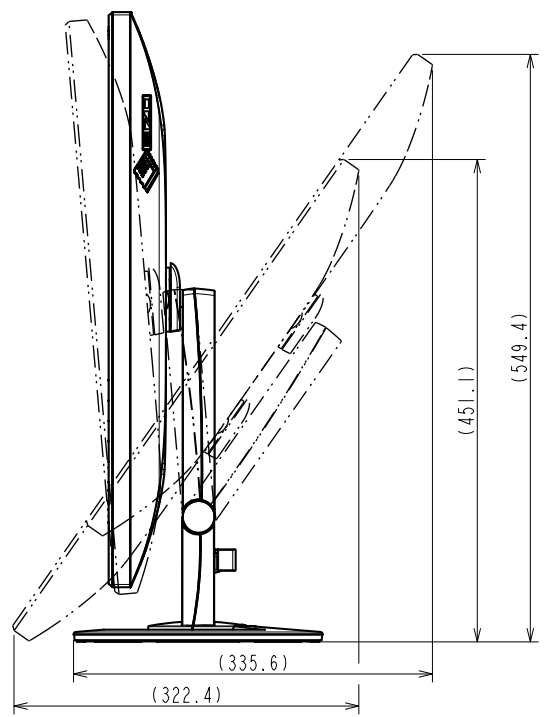

FlexScan EV2460

23.8型 (60.5 cm)液晶モニター

仕様

製品バリエーション	EV2460-BK: スタンドあり, ブラック EV2460-WT: スタンドあり, ホワイト EV2460-FBK: スタンドなし, ブラック, 受注生産 EV2460-FWT: スタンドなし, ホワイト, 受注生産 (注)スタンドは取外し可能
パネル種類	IPS (アンチグレア)
バックライト	LED
サイズ	23.8型 (60.5 cm)
推奨解像度	1920 x 1080 (アスペクト比16:9)
表示領域 (横 x 縦)	527.0 x 296.5 mm
画素ピッチ (横 x 縦)	0.275 x 0.275 mm
画素密度	93 ppi
表示色	約1677万色: 8-bit対応
視野角 (水平 / 垂直, 標準値)	178 ° / 178 °
輝度 (標準値)	250 cd/m ²
コントラスト比 (標準値)	1000:1
応答速度 (標準値)	5 ms (中間階調域)
色域 (標準値)	sRGB相当
映像信号	
入力端子	DisplayPort (HDCP 1.3), HDMI (HDCP 1.4), DVI-D (HDCP 1.4), D-Sub 15ピン (ミニ)
デジタル走査周波数 (水平 / 垂直)	DisplayPort: 31 - 68 kHz / 59 - 61 Hz HDMI: 15 - 68 kHz / 49 - 51 Hz, 59 - 61 Hz DVI: 31 - 68 kHz / 59 - 61 Hz
アナログ走査周波数 (水平 / 垂直)	31 - 68 kHz / 59 - 61 Hz
同期信号	セパレート
USB	
コンピュータ接続 (アップストリーム)	USB 5Gbps: Type-B
USBハブ (ダウンストリーム)	USB 5Gbps: Type-A x 4
音声	
スピーカー	1.0 W + 1.0 W
入力端子	ステレオミニジャック, DisplayPort, HDMI
出力端子	ヘッドホン端子 (ステレオミニジャック)
電源	
電源入力	AC 100 - 240 V, 50 / 60 Hz
標準消費電力	10 W
最大消費電力	50 W
節電時消費電力	0.5 W以下
主な機能	
表示モード	User1, User2, sRGB, Paper, Movie, DICOM
明るさ自動調整	Auto EcoView (出荷時設定ON)
機構	
外観寸法 (横表示・幅 x 高さ x 奥行)	537.8 x 333.6 - 473.6 x 233 mm
外観寸法 (モニター部・幅 x 高さ x 奥行)	537.8 x 320.4 x 53.6 mm
質量	約5.9 kg
質量 (モニター部)	約3.8 kg
昇降	140 mm
チルト	上35 ° / 下5 °
スウィーベル	344 °
縦回転	右回り90 ° / 左回り90 °
取付穴ピッチ (VESA規格)	100 x 100 mm
動作環境条件	
温度	5 - 35 °C
湿度 (R.H., 結露なきこと)	20 - 80%
適合規格 (記載のない規格、最新の適合状況についてはお問合せください。)	CB, TUV/GS, CE, UKCA, cTUVus, FCC-B, CAN ICES-3 (B), TUV/S, PSE, VCCI-B, TUV/Ergonomics, TUV/Low blue light content, TUV/Flicker Free, TCO Certified Generation 9, RCM, RoHS, WEEE, EPEAT Silver with Climate+, 国際エネルギースタープログラム, グリーン購入法, PCグリーンラベル (V13), J-Mossグリーンマーク ³ , PCリサイクル (家庭系・事業系)
専用ソフトウェア	
モニターコントロールユーティリティ Screen InStyle	対応
主な付属品	
映像信号ケーブル	DisplayPort (2 m), HDMI (2 m)
その他	2芯アダプタ付電源コード (2 m), USB Type-A - USB Type-Bケーブル (2 m), 剥がれ防止ガイド, 保証書付きセットアップガイド
保証期間	お買い上げの日から5年間 ⁵ 無輝点保証はお買い上げの日から6か月間

OUTLINE DIMENSIONS	
MODEL	EV2460
UNIT	mm
EIZO Corporation	