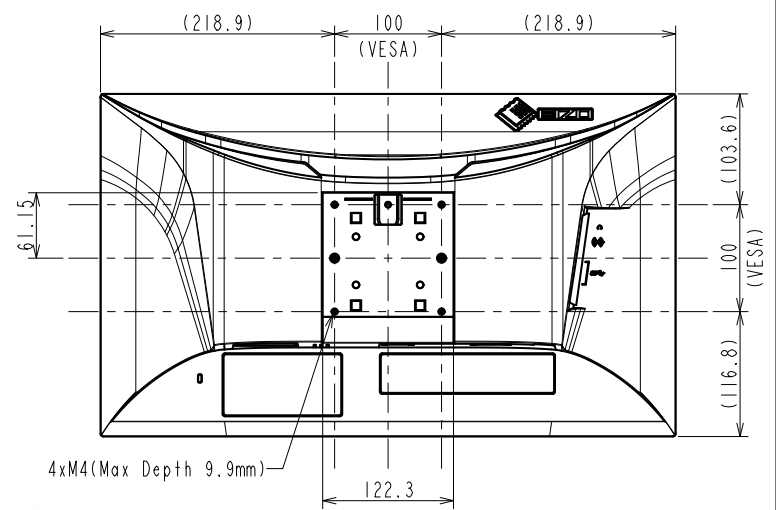

FlexScan EV2460

23.8型 (60.5 cm)液晶モニター

仕様

製品バリエーション	EV2460-BK: スタンドあり, ブラック EV2460-WT: スタンドあり, ホワイト EV2460-FBK: スタンドなし, ブラック, 受注生産 EV2460-FWT: スタンドなし, ホワイト, 受注生産 (注)スタンドは取外し可能
パネル種類	IPS (アンチグレア)
バックライト	LED
サイズ	23.8型 (60.5 cm)
推奨解像度	1920 x 1080 (アスペクト比16:9)
表示領域 (横 x 縦)	527.0 x 296.5 mm
画素ピッチ (横 x 縦)	0.275 x 0.275 mm
画素密度	93 ppi
表示色	約1677万色: 8-bit対応
視野角 (水平 / 垂直, 標準値)	178 ° / 178 °
輝度 (標準値)	250 cd/m ²
コントラスト比 (標準値)	1000:1
応答速度 (標準値)	5 ms (中間階調域)
色域 (標準値)	sRGB相当
映像信号	
入力端子	DisplayPort (HDCP 1.3), HDMI (HDCP 1.4), DVI-D (HDCP 1.4), D-Sub 15ピン (ミニ)
デジタル走査周波数 (水平 / 垂直)	DisplayPort: 31 - 68 kHz / 59 - 61 Hz HDMI: 15 - 68 kHz / 49 - 51 Hz, 59 - 61 Hz DVI: 31 - 68 kHz / 59 - 61 Hz
アナログ走査周波数 (水平 / 垂直)	31 - 68 kHz / 59 - 61 Hz
同期信号	セパレート
USB	
コンピュータ接続 (アップストリーム)	USB 5Gbps: Type-B
USBハブ (ダウンストリーム)	USB 5Gbps: Type-A x 4
音声	
スピーカー	1.0 W + 1.0 W
入力端子	ステレオミニジャック, DisplayPort, HDMI
出力端子	ヘッドホン端子 (ステレオミニジャック)
電源	
電源入力	AC 100 - 240 V, 50 / 60 Hz
標準消費電力	10 W
最大消費電力	50 W
節電時消費電力	0.5 W以下
主な機能	
表示モード	User1, User2, sRGB, Paper, Movie, DICOM
明るさ自動調整	Auto EcoView (出荷時設定ON)
機構	
外観寸法 (横表示・幅 x 高さ x 奥行)	537.8 x 333.6 - 473.6 x 233 mm
外観寸法 (モニター部・幅 x 高さ x 奥行)	537.8 x 320.4 x 53.6 mm
質量	約5.9 kg
質量 (モニター部)	約3.8 kg
昇降	140 mm
チルト	上35 ° / 下5 °
スウィーベル	344 °
縦回転	右回り90 ° / 左回り90 °
取付穴ピッチ (VESA規格)	100 x 100 mm
動作環境条件	
温度	5 - 35 °C
湿度 (R.H., 結露なきこと)	20 - 80%
適合規格 (記載のない規格、最新の適合状況についてはお問合せください。)	CB, TUV/GS, CE, UKCA, cTUVus, FCC-B, CAN ICES-3 (B), TUV/S, PSE, VCCI-B, TUV/Ergonomics, TUV/Low blue light content, TUV/Flicker Free, TCO Certified Generation 9, RCM, RoHS, WEEE, EPEAT Silver with Climate+, 国際エネルギースタープログラム, グリーン購入法, PCグリーンラベル (V13), J-Mossグリーンマーク ³ , PCリサイクル (家庭系・事業系)
専用ソフトウェア	
モニターコントロールユーティリティ Screen InStyle	対応
主な付属品	
映像信号ケーブル	DisplayPort (2 m), HDMI (2 m)
その他	2芯アダプタ付電源コード (2 m), USB Type-A - USB Type-Bケーブル (2 m), 剥がれ防止ガイド, 保証書付きセットアップガイド
保証期間	お買い上げの日から5年間 ⁵ 無輝点保証はお買い上げの日から6か月間

OUTLINE DIMENSIONS	
MODEL	EV2460
UNIT	mm
EIZO Corporation	