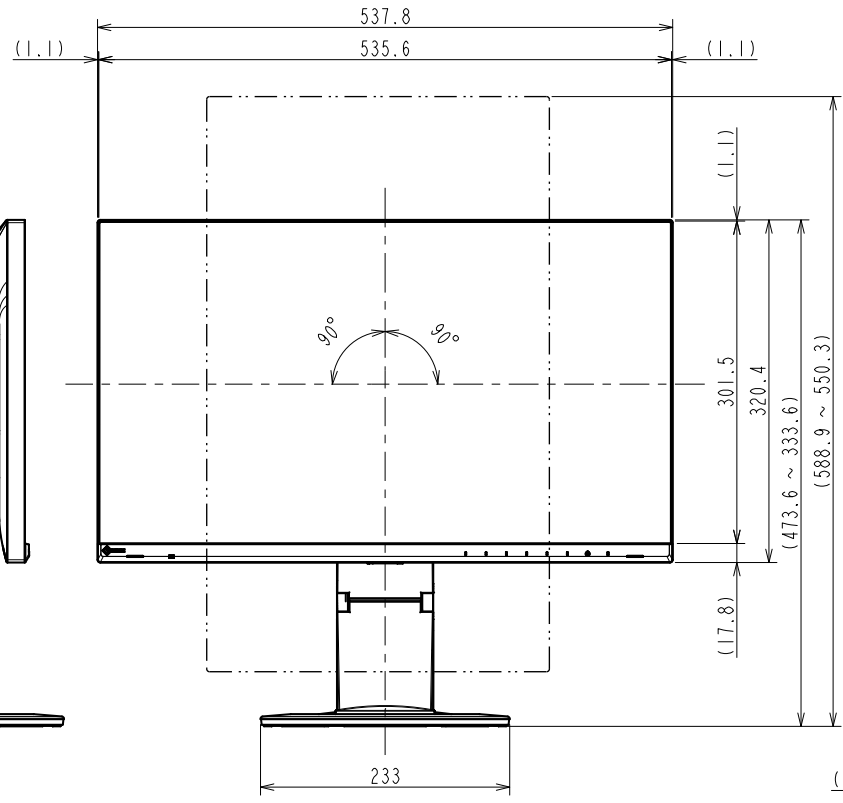

FlexScan EV2460

23.8型 (60.5 cm)液晶モニター

仕様

製品バリエーション	EV2460-BK: スタンドあり, ブラック EV2460-WT: スタンドあり, ホワイト EV2460-FBK: スタンドなし, ブラック, 受注生産 EV2460-FWT: スタンドなし, ホワイト, 受注生産 (注)スタンドは取外し可能
パネル種類	IPS (アンチグレア)
バックライト	LED
サイズ	23.8型 (60.5 cm)
推奨解像度	1920 x 1080 (アスペクト比16:9)
表示領域 (横 x 縦)	527.0 x 296.5 mm
画素ピッチ (横 x 縦)	0.275 x 0.275 mm
画素密度	93 ppi
表示色	約1677万色: 8-bit対応
視野角 (水平 / 垂直, 標準値)	178 ° / 178 °
輝度 (標準値)	250 cd/m ²
コントラスト比 (標準値)	1000:1
応答速度 (標準値)	5 ms (中間階調域)
色域 (標準値)	sRGB相当
映像信号	
入力端子	DisplayPort (HDCP 1.3), HDMI (HDCP 1.4), DVI-D (HDCP 1.4), D-Sub 15ピン (ミニ)
デジタル走査周波数 (水平 / 垂直)	DisplayPort: 31 - 68 kHz / 59 - 61 Hz HDMI: 15 - 68 kHz / 49 - 51 Hz, 59 - 61 Hz DVI: 31 - 68 kHz / 59 - 61 Hz
アナログ走査周波数 (水平 / 垂直)	31 - 68 kHz / 59 - 61 Hz
同期信号	セパレート
USB	
コンピュータ接続 (アップストリーム)	USB 5Gbps: Type-B
USBハブ (ダウンストリーム)	USB 5Gbps: Type-A x 4
音声	
スピーカー	1.0 W + 1.0 W
入力端子	ステレオミニジャック, DisplayPort, HDMI
出力端子	ヘッドホン端子 (ステレオミニジャック)
電源	
電源入力	AC 100 - 240 V, 50 / 60 Hz
標準消費電力	10 W
最大消費電力	50 W
節電時消費電力	0.5 W以下
主な機能	
表示モード	User1, User2, sRGB, Paper, Movie, DICOM
明るさ自動調整	Auto EcoView (出荷時設定ON)
機構	
外観寸法 (横表示・幅 x 高さ x 奥行)	537.8 x 333.6 - 473.6 x 233 mm
外観寸法 (モニター部・幅 x 高さ x 奥行)	537.8 x 320.4 x 53.6 mm
質量	約5.9 kg
質量 (モニター部)	約3.8 kg
昇降	140 mm
チルト	上35 ° / 下5 °
スウィーベル	344 °
縦回転	右回り90 ° / 左回り90 °
取付穴ピッチ (VESA規格)	100 x 100 mm
動作環境条件	
温度	5 - 35 °C
湿度 (R.H., 結露なきこと)	20 - 80%
適合規格 (記載のない規格、最新の適合状況についてはお問合せください。)	CB, TUV/GS, CE, UKCA, cTUVus, FCC-B, CAN ICES-3 (B), TUV/S, PSE, VCCI-B, TUV/Ergonomics, TUV/Low blue light content, TUV/Flicker Free, TCO Certified Generation 9, RCM, RoHS, WEEE, EPEAT Silver with Climate+, 国際エネルギースタープログラム, グリーン購入法, PCグリーンラベル (V13), J-Mossグリーンマーク ³ , PCリサイクル (家庭系・事業系)
専用ソフトウェア	
モニターコントロールユーティリティ Screen InStyle	対応
主な付属品	
映像信号ケーブル	DisplayPort (2 m), HDMI (2 m)
その他	2芯アダプタ付電源コード (2 m), USB Type-A - USB Type-Bケーブル (2 m), 剥がれ防止ガイド, 保証書付きセットアップガイド
保証期間	お買い上げの日から5年間 ⁵ 無輝点保証はお買い上げの日から6か月間

OUTLINE DIMENSIONS	
MODEL	EV2460
UNIT	mm
EIZO Corporation	