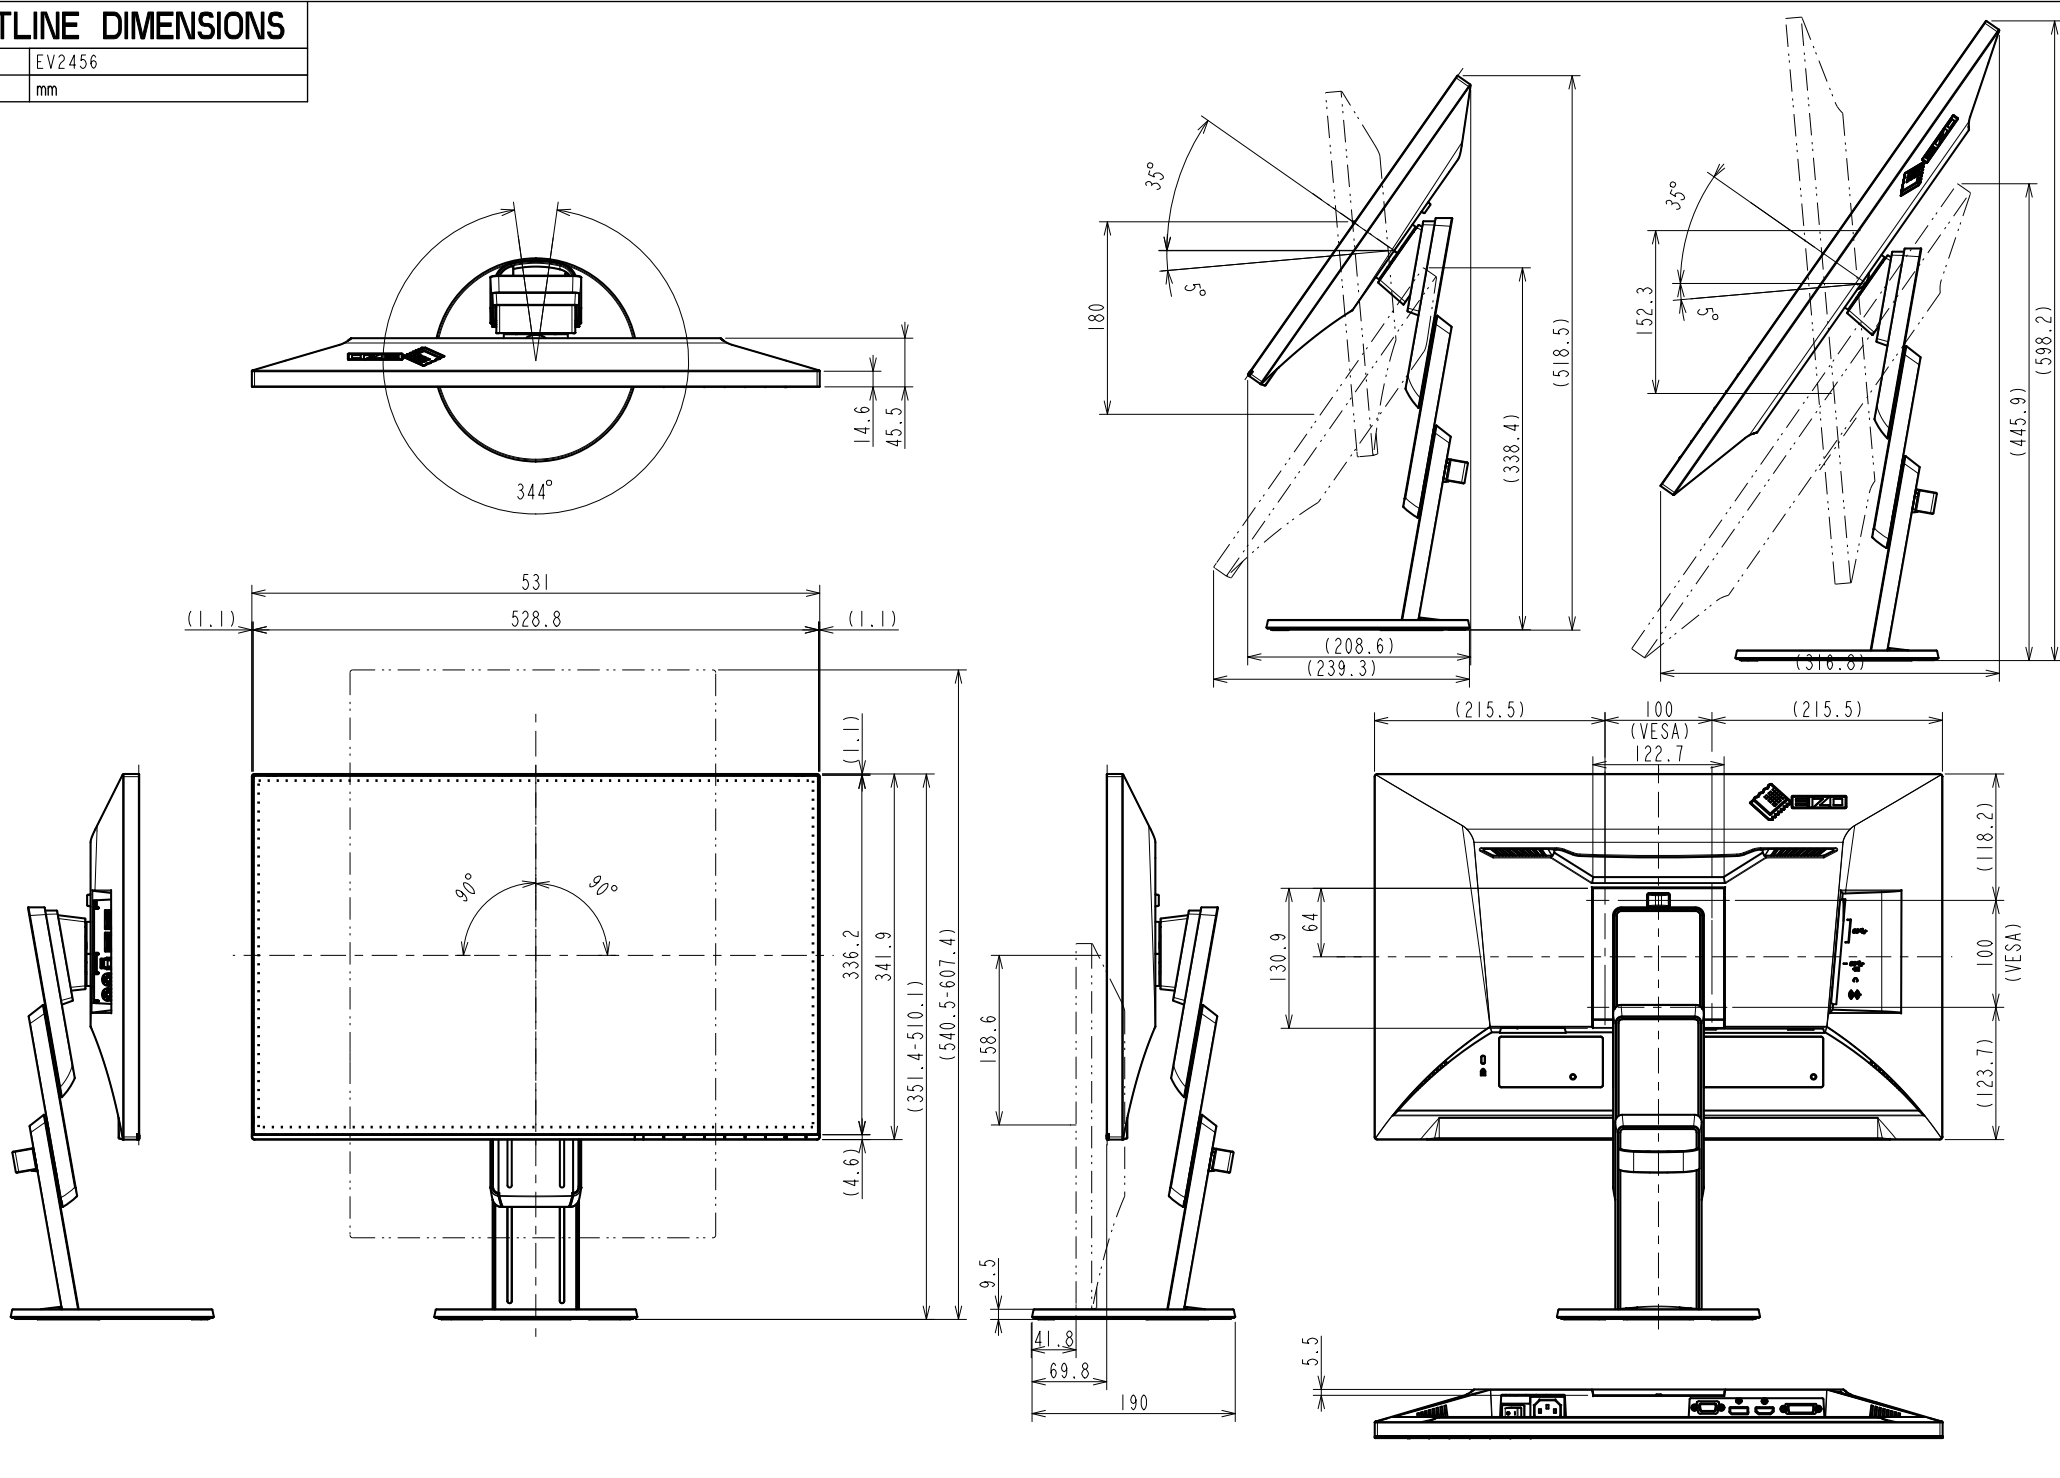

## 61.1 cm (24.1)型液晶モニター

# OUTLINE DIMENSIONS

MODEL	EV2456
UNIT	mm