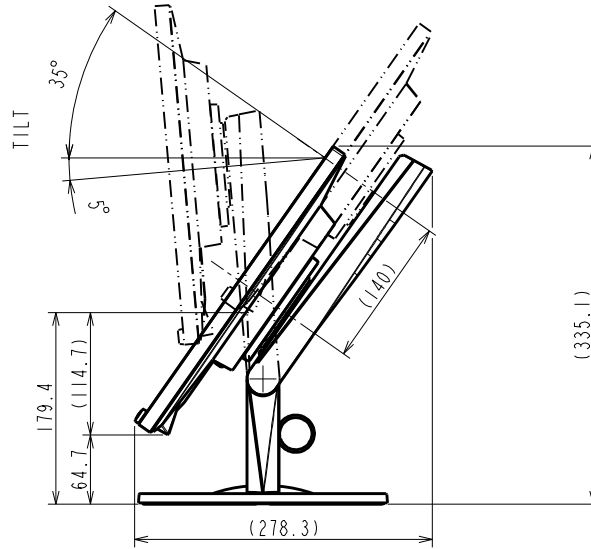

FlexScan EV2450-M

60 cm (23.8)型液晶モニター

仕様

製品バリエーション	EV2450-MBK: スタンドあり, ブラック EV2450-MGY: スタンドあり, セレーングレー EV2450-MWT: スタンドあり, ホワイート (注)スタンドは取外し可能
パネル	
種類	IPS (アンチグレア)
バックライト	LED
サイズ	60 cm (23.8)型
推奨解像度	1920 x 1080 (アスペクト比16:9)
表示領域 (横 x 縦)	527.0 x 296.5 mm
画素ピッチ	0.275 x 0.275 mm
画素密度	93 ppi
表示色	約1677万色: 8-bit対応
視野角 (水平 / 垂直, 標準値)	178 ° / 178 °
輝度 (標準値)	250 cd/m ²
コントラスト比 (標準値)	1000:1
応答速度 (標準値)	5 ms (中間階調域)
色域 (標準値)	sRGB相当
映像信号	
入力端子	DisplayPort (HDCP 1.3), HDMI (HDCP 1.4), DVI-D (HDCP 1.4), D-Sub 15ピン (ミニ)
デジタル走査周波数 (水平 / 垂直)	DisplayPort: 31 - 68 kHz / 59 - 61 Hz HDMI: 15 - 68 kHz / 49 - 61 Hz DVI: 31 - 68 kHz / 59 - 61 Hz
アナログ走査周波数 (水平 / 垂直)	31 - 81 kHz / 55 - 76 Hz
同期信号	セパレート
USB	
コンピュータ接続 (アップストリーム)	USB 3.1 Gen 1: Type-B
USBハブ (ダウンストリーム)	USB 3.1 Gen 1: Type-A x 2
音声	
スピーカー	1.0 W + 1.0 W
入力端子	ステレオミニジャック, DisplayPort, HDMI
出力端子	ヘッドホン端子 (ステレオミニジャック)
電源	
電源入力	AC 100 - 120 V / 200 - 240 V, 50 / 60 Hz
標準消費電力	16 W
最大消費電力	44 W
節電時消費電力	0.3 W以下
主な機能	
表示モード	User1, User2, sRGB, Paper, Movie, DICOM
機構	
外観寸法 (横表示・幅 x 高さ x 奥行)	537.6 x 368 ¹² - 473.5 x 233 mm
外観寸法 (モニター部・幅 x 高さ x 奥行)	537.6 x 317.6 x 47.9 mm
質量	約6.2 kg
質量 (モニター部)	約3.8 kg
昇降	140 mm
チルト	上35 ° / 下5 °
スウィーベル	344 °
縦回転	右回り90 ° / 左回り90 °
取付穴ピッチ (VESA規格)	100 x 100 mm
動作環境条件	
温度	5 - 35 ° C
湿度 (R.H., 結露なきこと)	20 - 80%
適合規格 (記載のない規格、最新の適合状況についてはお問合せください。)	CB, TUV/GS, CE, cTUVus, FCC-B, CAN ICES-3 (B), TUV/S, PSE, VCCI-B, TUV/Ergonomics, TUV/Low blue light content, TUV/Flicker Free, RCM, RoHS, WEEE, EPEAT 2018 (US), 国際エネルギースタープログラム, グリーン購入法 (2020年度), PCグリーンラベル (V13), J-Mossグリーンマーク ³ , PCリサイクル (家庭系・事業系)
専用ソフトウェア	
モニターコントロールユーティリティ Screen InStyle	対応
主な付属品	
映像信号ケーブル	DVI-D (2 m), D-Sub 15ピン (ミニ) (1.8 m)
その他	2芯アダプタ付電源コード (2 m), USB Type-A - USB Type-Bケーブル (2 m), ケーブルホルダー (EV2450-MWT), ユーティリティディスク (取扱説明書), 保証書付きセットアップガイド
保証期間	お買い上げの日から5年間 ⁵ 無輝点保証はお買い上げの日から6か月間

EV2450-M

Unit: mm

MONITOR BOTTOM VIEW