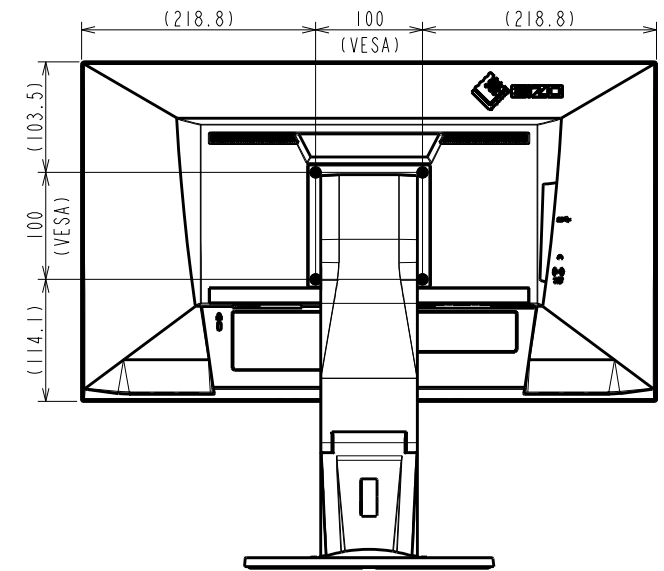

FlexScan EV2450-M

60 cm (23.8)型液晶モニター

仕様

製品バリエーション	EV2450-MBK: スタンドあり, ブラック EV2450-MGY: スタンドあり, セレーングレー EV2450-MWT: スタンドあり, ホワイート (注)スタンドは取外し可能
パネル	
種類	IPS (アンチグレア)
バックライト	LED
サイズ	60 cm (23.8)型
推奨解像度	1920 x 1080 (アスペクト比16:9)
表示領域 (横 x 縦)	527.0 x 296.5 mm
画素ピッチ	0.275 x 0.275 mm
画素密度	93 ppi
表示色	約1677万色: 8-bit対応
視野角 (水平 / 垂直, 標準値)	178 ° / 178 °
輝度 (標準値)	250 cd/m ²
コントラスト比 (標準値)	1000:1
応答速度 (標準値)	5 ms (中間階調域)
色域 (標準値)	sRGB相当
映像信号	
入力端子	DisplayPort (HDCP 1.3), HDMI (HDCP 1.4), DVI-D (HDCP 1.4), D-Sub 15ピン (ミニ)
デジタル走査周波数 (水平 / 垂直)	DisplayPort: 31 - 68 kHz / 59 - 61 Hz HDMI: 15 - 68 kHz / 49 - 61 Hz DVI: 31 - 68 kHz / 59 - 61 Hz
アナログ走査周波数 (水平 / 垂直)	31 - 81 kHz / 55 - 76 Hz
同期信号	セパレート
USB	
コンピュータ接続 (アップストリーム)	USB 3.1 Gen 1: Type-B
USBハブ (ダウンストリーム)	USB 3.1 Gen 1: Type-A x 2
音声	
スピーカー	1.0 W + 1.0 W
入力端子	ステレオミニジャック, DisplayPort, HDMI
出力端子	ヘッドホン端子 (ステレオミニジャック)
電源	
電源入力	AC 100 - 120 V / 200 - 240 V, 50 / 60 Hz
標準消費電力	16 W
最大消費電力	44 W
節電時消費電力	0.3 W以下
主な機能	
表示モード	User1, User2, sRGB, Paper, Movie, DICOM
機構	
外観寸法 (横表示・幅 x 高さ x 奥行)	537.6 x 368 ¹² - 473.5 x 233 mm
外観寸法 (モニター部・幅 x 高さ x 奥行)	537.6 x 317.6 x 47.9 mm
質量	約6.2 kg
質量 (モニター部)	約3.8 kg
昇降	140 mm
チルト	上35 ° / 下5 °
スウィーベル	344 °
縦回転	右回り90 ° / 左回り90 °
取付穴ピッチ (VESA規格)	100 x 100 mm
動作環境条件	
温度	5 - 35 ° C
湿度 (R.H., 結露なきこと)	20 - 80%
適合規格 (記載のない規格、最新の適合状況についてはお問合せください。)	CB, TUV/GS, CE, cTUVus, FCC-B, CAN ICES-3 (B), TUV/S, PSE, VCCI-B, TUV/Ergonomics, TUV/Low blue light content, TUV/Flicker Free, RCM, RoHS, WEEE, EPEAT 2018 (US), 国際エネルギースタープログラム, グリーン購入法 (2020年度), PCグリーンラベル (V13), J-Mossグリーンマーク ³ , PCリサイクル (家庭系・事業系)
専用ソフトウェア	
モニターコントロールユーティリティ Screen InStyle	対応
主な付属品	
映像信号ケーブル	DVI-D (2 m), D-Sub 15ピン (ミニ) (1.8 m)
その他	2芯アダプタ付電源コード (2 m), USB Type-A - USB Type-Bケーブル (2 m), ケーブルホルダー (EV2450-MWT), ユーティリティディスク (取扱説明書), 保証書付きセットアップガイド
保証期間	お買い上げの日から5年間 ⁵ 無輝点保証はお買い上げの日から6か月間

EV2450-M

Unit: mm

MONITOR BOTTOM VIEW