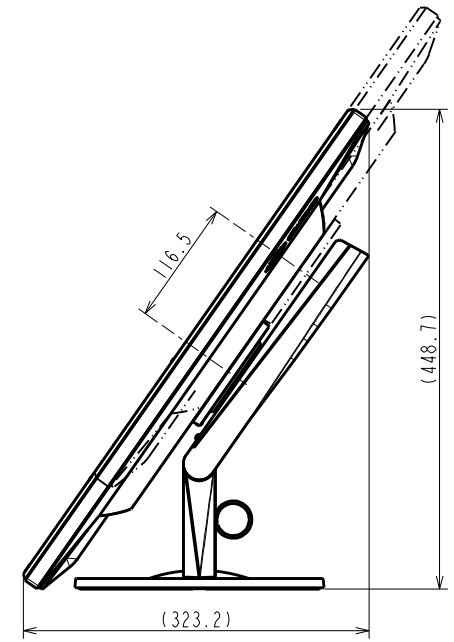

FlexScan EV2450-M

60 cm (23.8)型液晶モニター

仕様

製品バリエーション	EV2450-MBK: スタンドあり, ブラック EV2450-MGY: スタンドあり, セレーングレー EV2450-MWT: スタンドあり, ホワイート (注)スタンドは取外し可能
パネル	
種類	IPS (アンチグレア)
バックライト	LED
サイズ	60 cm (23.8)型
推奨解像度	1920 x 1080 (アスペクト比16:9)
表示領域 (横 x 縦)	527.0 x 296.5 mm
画素ピッチ	0.275 x 0.275 mm
画素密度	93 ppi
表示色	約1677万色: 8-bit対応
視野角 (水平 / 垂直, 標準値)	178 ° / 178 °
輝度 (標準値)	250 cd/m ²
コントラスト比 (標準値)	1000:1
応答速度 (標準値)	5 ms (中間階調域)
色域 (標準値)	sRGB相当
映像信号	
入力端子	DisplayPort (HDCP 1.3), HDMI (HDCP 1.4), DVI-D (HDCP 1.4), D-Sub 15ピン (ミニ)
デジタル走査周波数 (水平 / 垂直)	DisplayPort: 31 - 68 kHz / 59 - 61 Hz HDMI: 15 - 68 kHz / 49 - 61 Hz DVI: 31 - 68 kHz / 59 - 61 Hz
アナログ走査周波数 (水平 / 垂直)	31 - 81 kHz / 55 - 76 Hz
同期信号	セパレート
USB	
コンピュータ接続 (アップストリーム)	USB 3.1 Gen 1: Type-B
USBハブ (ダウンストリーム)	USB 3.1 Gen 1: Type-A x 2
音声	
スピーカー	1.0 W + 1.0 W
入力端子	ステレオミニジャック, DisplayPort, HDMI
出力端子	ヘッドホン端子 (ステレオミニジャック)
電源	
電源入力	AC 100 - 120 V / 200 - 240 V, 50 / 60 Hz
標準消費電力	16 W
最大消費電力	44 W
節電時消費電力	0.3 W以下
主な機能	
表示モード	User1, User2, sRGB, Paper, Movie, DICOM
機構	
外観寸法 (横表示・幅 x 高さ x 奥行)	537.6 x 368 ¹² - 473.5 x 233 mm
外観寸法 (モニター部・幅 x 高さ x 奥行)	537.6 x 317.6 x 47.9 mm
質量	約6.2 kg
質量 (モニター部)	約3.8 kg
昇降	140 mm
チルト	上35 ° / 下5 °
スウィーベル	344 °
縦回転	右回り90 ° / 左回り90 °
取付穴ピッチ (VESA規格)	100 x 100 mm
動作環境条件	
温度	5 - 35 ° C
湿度 (R.H., 結露なきこと)	20 - 80%
適合規格 (記載のない規格、最新の適合状況についてはお問合せください。)	CB, TUV/GS, CE, cTUVus, FCC-B, CAN ICES-3 (B), TUV/S, PSE, VCCI-B, TUV/Ergonomics, TUV/Low blue light content, TUV/Flicker Free, RCM, RoHS, WEEE, EPEAT 2018 (US), 国際エネルギースタープログラム, グリーン購入法 (2020年度), PCグリーンラベル (V13), J-Mossグリーンマーク ³ , PCリサイクル (家庭系・事業系)
専用ソフトウェア	
モニターコントロールユーティリティ Screen InStyle	対応
主な付属品	
映像信号ケーブル	DVI-D (2 m), D-Sub 15ピン (ミニ) (1.8 m)
その他	2芯アダプタ付電源コード (2 m), USB Type-A - USB Type-Bケーブル (2 m), ケーブルホルダー (EV2450-MWT), ユーティリティディスク (取扱説明書), 保証書付きセットアップガイド
保証期間	お買い上げの日から5年間 ⁵ 無輝点保証はお買い上げの日から6か月間

EV2450-M

Unit: mm

MONITOR BOTTOM VIEW