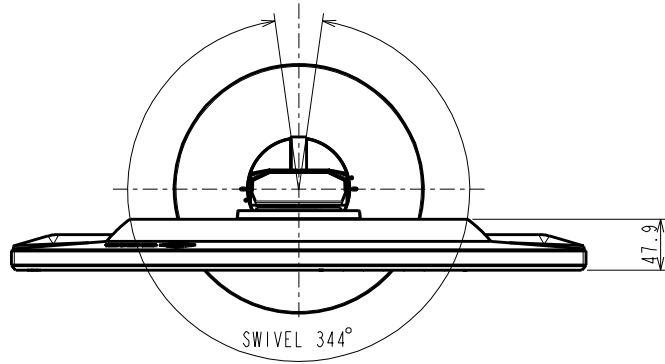

FlexScan EV2450-M

60 cm (23.8)型液晶モニター

仕様

製品バリエーション	EV2450-MBK: スタンドあり, ブラック EV2450-MGY: スタンドあり, セレーングレー EV2450-MWT: スタンドあり, ホワイート (注)スタンドは取外し可能
パネル	
種類	IPS (アンチグレア)
バックライト	LED
サイズ	60 cm (23.8)型
推奨解像度	1920 x 1080 (アスペクト比16:9)
表示領域 (横 x 縦)	527.0 x 296.5 mm
画素ピッチ	0.275 x 0.275 mm
画素密度	93 ppi
表示色	約1677万色: 8-bit対応
視野角 (水平 / 垂直, 標準値)	178 ° / 178 °
輝度 (標準値)	250 cd/m ²
コントラスト比 (標準値)	1000:1
応答速度 (標準値)	5 ms (中間階調域)
色域 (標準値)	sRGB相当
映像信号	
入力端子	DisplayPort (HDCP 1.3), HDMI (HDCP 1.4), DVI-D (HDCP 1.4), D-Sub 15ピン (ミニ)
デジタル走査周波数 (水平 / 垂直)	DisplayPort: 31 - 68 kHz / 59 - 61 Hz HDMI: 15 - 68 kHz / 49 - 61 Hz DVI: 31 - 68 kHz / 59 - 61 Hz
アナログ走査周波数 (水平 / 垂直)	31 - 81 kHz / 55 - 76 Hz
同期信号	セパレート
USB	
コンピュータ接続 (アップストリーム)	USB 3.1 Gen 1: Type-B
USBハブ (ダウンストリーム)	USB 3.1 Gen 1: Type-A x 2
音声	
スピーカー	1.0 W + 1.0 W
入力端子	ステレオミニジャック, DisplayPort, HDMI
出力端子	ヘッドホン端子 (ステレオミニジャック)
電源	
電源入力	AC 100 - 120 V / 200 - 240 V, 50 / 60 Hz
標準消費電力	16 W
最大消費電力	44 W
節電時消費電力	0.3 W以下
主な機能	
表示モード	User1, User2, sRGB, Paper, Movie, DICOM
機構	
外観寸法 (横表示・幅 x 高さ x 奥行)	537.6 x 368 ¹² - 473.5 x 233 mm
外観寸法 (モニター部・幅 x 高さ x 奥行)	537.6 x 317.6 x 47.9 mm
質量	約6.2 kg
質量 (モニター部)	約3.8 kg
昇降	140 mm
チルト	上35 ° / 下5 °
スウィーベル	344 °
縦回転	右回り90 ° / 左回り90 °
取付穴ピッチ (VESA規格)	100 x 100 mm
動作環境条件	
温度	5 - 35 ° C
湿度 (R.H., 結露なきこと)	20 - 80%
適合規格 (記載のない規格、最新の適合状況についてはお問合せください。)	CB, TUV/GS, CE, cTUVus, FCC-B, CAN ICES-3 (B), TUV/S, PSE, VCCI-B, TUV/Ergonomics, TUV/Low blue light content, TUV/Flicker Free, RCM, RoHS, WEEE, EPEAT 2018 (US), 国際エネルギースタープログラム, グリーン購入法 (2020年度), PCグリーンラベル (V13), J-Mossグリーンマーク ³ , PCリサイクル (家庭系・事業系)
専用ソフトウェア	
モニターコントロールユーティリティ Screen InStyle	対応
主な付属品	
映像信号ケーブル	DVI-D (2 m), D-Sub 15ピン (ミニ) (1.8 m)
その他	2芯アダプタ付電源コード (2 m), USB Type-A - USB Type-Bケーブル (2 m), ケーブルホルダー (EV2450-MWT), ユーティリティディスク (取扱説明書), 保証書付きセットアップガイド
保証期間	お買い上げの日から5年間 ⁵ 無輝点保証はお買い上げの日から6か月間

EV2450-M

Unit: mm

MONITOR BOTTOM VIEW