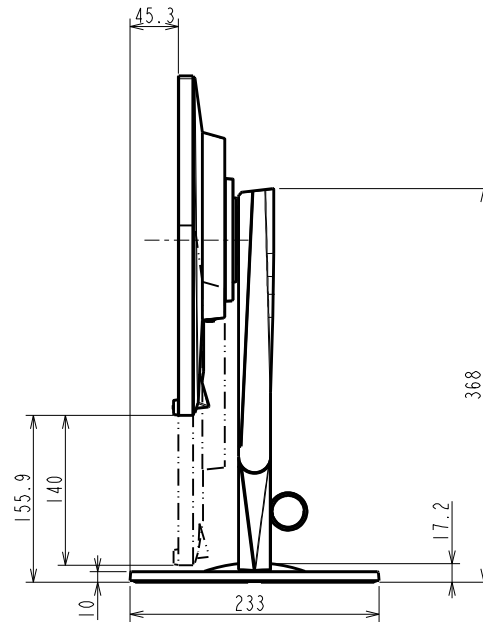

FlexScan EV2450-M

60 cm (23.8)型液晶モニター

仕様

製品バリエーション	EV2450-MBK: スタンドあり, ブラック EV2450-MGY: スタンドあり, セレーングレー EV2450-MWT: スタンドあり, ホワイート (注)スタンドは取外し可能
パネル	
種類	IPS (アンチグレア)
バックライト	LED
サイズ	60 cm (23.8)型
推奨解像度	1920 x 1080 (アスペクト比16:9)
表示領域 (横 x 縦)	527.0 x 296.5 mm
画素ピッチ	0.275 x 0.275 mm
画素密度	93 ppi
表示色	約1677万色: 8-bit対応
視野角 (水平 / 垂直, 標準値)	178 ° / 178 °
輝度 (標準値)	250 cd/m ²
コントラスト比 (標準値)	1000:1
応答速度 (標準値)	5 ms (中間階調域)
色域 (標準値)	sRGB相当
映像信号	
入力端子	DisplayPort (HDCP 1.3), HDMI (HDCP 1.4), DVI-D (HDCP 1.4), D-Sub 15ピン (ミニ)
デジタル走査周波数 (水平 / 垂直)	DisplayPort: 31 - 68 kHz / 59 - 61 Hz HDMI: 15 - 68 kHz / 49 - 61 Hz DVI: 31 - 68 kHz / 59 - 61 Hz
アナログ走査周波数 (水平 / 垂直)	31 - 81 kHz / 55 - 76 Hz
同期信号	セパレート
USB	
コンピュータ接続 (アップストリーム)	USB 3.1 Gen 1: Type-B
USBハブ (ダウンストリーム)	USB 3.1 Gen 1: Type-A x 2
音声	
スピーカー	1.0 W + 1.0 W
入力端子	ステレオミニジャック, DisplayPort, HDMI
出力端子	ヘッドホン端子 (ステレオミニジャック)
電源	
電源入力	AC 100 - 120 V / 200 - 240 V, 50 / 60 Hz
標準消費電力	16 W
最大消費電力	44 W
節電時消費電力	0.3 W以下
主な機能	
表示モード	User1, User2, sRGB, Paper, Movie, DICOM
機構	
外観寸法 (横表示・幅 x 高さ x 奥行)	537.6 x 368 ¹² - 473.5 x 233 mm
外観寸法 (モニター部・幅 x 高さ x 奥行)	537.6 x 317.6 x 47.9 mm
質量	約6.2 kg
質量 (モニター部)	約3.8 kg
昇降	140 mm
チルト	上35 ° / 下5 °
スウィーベル	344 °
縦回転	右回り90 ° / 左回り90 °
取付穴ピッチ (VESA規格)	100 x 100 mm
動作環境条件	
温度	5 - 35 ° C
湿度 (R.H., 結露なきこと)	20 - 80%
適合規格 (記載のない規格、最新の適合状況についてはお問合せください。)	CB, TUV/GS, CE, cTUVus, FCC-B, CAN ICES-3 (B), TUV/S, PSE, VCCI-B, TUV/Ergonomics, TUV/Low blue light content, TUV/Flicker Free, RCM, RoHS, WEEE, EPEAT 2018 (US), 国際エネルギースタープログラム, グリーン購入法 (2020年度), PCグリーンラベル (V13), J-Mossグリーンマーク ³ , PCリサイクル (家庭系・事業系)
専用ソフトウェア	
モニターコントロールユーティリティ Screen InStyle	対応
主な付属品	
映像信号ケーブル	DVI-D (2 m), D-Sub 15ピン (ミニ) (1.8 m)
その他	2芯アダプタ付電源コード (2 m), USB Type-A - USB Type-Bケーブル (2 m), ケーブルホルダー (EV2450-MWT), ユーティリティディスク (取扱説明書), 保証書付きセットアップガイド
保証期間	お買い上げの日から5年間 ⁵ 無輝点保証はお買い上げの日から6か月間

EV2450-M

Unit: mm

MONITOR BOTTOM VIEW