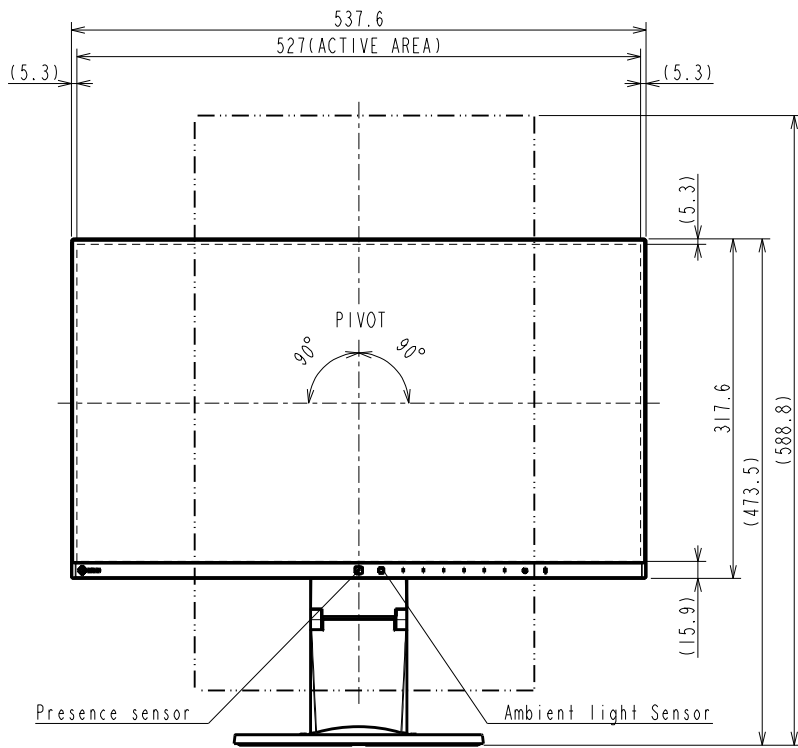

FlexScan EV2450-M

60 cm (23.8)型液晶モニター

仕様

製品バリエーション	EV2450-MBK: スタンドあり, ブラック EV2450-MGY: スタンドあり, セレーングレー EV2450-MWT: スタンドあり, ホワイート (注)スタンドは取外し可能
パネル	
種類	IPS (アンチグレア)
バックライト	LED
サイズ	60 cm (23.8)型
推奨解像度	1920 x 1080 (アスペクト比16:9)
表示領域 (横 x 縦)	527.0 x 296.5 mm
画素ピッチ	0.275 x 0.275 mm
画素密度	93 ppi
表示色	約1677万色: 8-bit対応
視野角 (水平 / 垂直, 標準値)	178 ° / 178 °
輝度 (標準値)	250 cd/m ²
コントラスト比 (標準値)	1000:1
応答速度 (標準値)	5 ms (中間階調域)
色域 (標準値)	sRGB相当
映像信号	
入力端子	DisplayPort (HDCP 1.3), HDMI (HDCP 1.4), DVI-D (HDCP 1.4), D-Sub 15ピン (ミニ)
デジタル走査周波数 (水平 / 垂直)	DisplayPort: 31 - 68 kHz / 59 - 61 Hz HDMI: 15 - 68 kHz / 49 - 61 Hz DVI: 31 - 68 kHz / 59 - 61 Hz
アナログ走査周波数 (水平 / 垂直)	31 - 81 kHz / 55 - 76 Hz
同期信号	セパレート
USB	
コンピュータ接続 (アップストリーム)	USB 3.1 Gen 1: Type-B
USBハブ (ダウンストリーム)	USB 3.1 Gen 1: Type-A x 2
音声	
スピーカー	1.0 W + 1.0 W
入力端子	ステレオミニジャック, DisplayPort, HDMI
出力端子	ヘッドホン端子 (ステレオミニジャック)
電源	
電源入力	AC 100 - 120 V / 200 - 240 V, 50 / 60 Hz
標準消費電力	16 W
最大消費電力	44 W
節電時消費電力	0.3 W以下
主な機能	
表示モード	User1, User2, sRGB, Paper, Movie, DICOM
機構	
外観寸法 (横表示・幅 x 高さ x 奥行)	537.6 x 368 ¹² - 473.5 x 233 mm
外観寸法 (モニター部・幅 x 高さ x 奥行)	537.6 x 317.6 x 47.9 mm
質量	約6.2 kg
質量 (モニター部)	約3.8 kg
昇降	140 mm
チルト	上35 ° / 下5 °
スウィーベル	344 °
縦回転	右回り90 ° / 左回り90 °
取付穴ピッチ (VESA規格)	100 x 100 mm
動作環境条件	
温度	5 - 35 ° C
湿度 (R.H., 結露なきこと)	20 - 80%
適合規格 (記載のない規格、最新の適合状況についてはお問合せください。)	CB, TUV/GS, CE, cTUVus, FCC-B, CAN ICES-3 (B), TUV/S, PSE, VCCI-B, TUV/Ergonomics, TUV/Low blue light content, TUV/Flicker Free, RCM, RoHS, WEEE, EPEAT 2018 (US), 国際エネルギースタープログラム, グリーン購入法 (2020年度), PCグリーンラベル (V13), J-Mossグリーンマーク ³ , PCリサイクル (家庭系・事業系)
専用ソフトウェア	
モニターコントロールユーティリティ Screen InStyle	対応
主な付属品	
映像信号ケーブル	DVI-D (2 m), D-Sub 15ピン (ミニ) (1.8 m)
その他	2芯アダプタ付電源コード (2 m), USB Type-A - USB Type-Bケーブル (2 m), ケーブルホルダー (EV2450-MWT), ユーティリティディスク (取扱説明書), 保証書付きセットアップガイド
保証期間	お買い上げの日から5年間 ⁵ 無輝点保証はお買い上げの日から6か月間

EV2450-M

Unit: mm

MONITOR BOTTOM VIEW