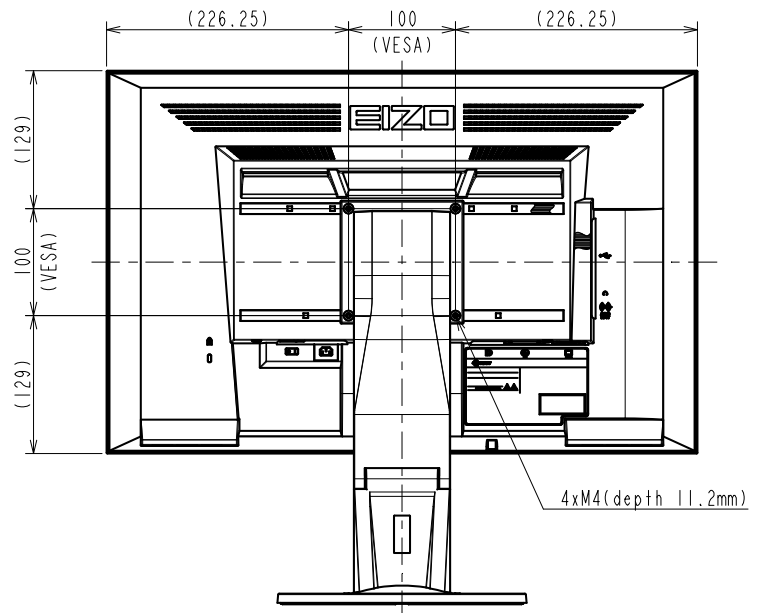

## 61.1 cm (24.1) 型液晶モニター

### 仕様

製品バリエーション	EV2430-BK : スタンドあり、ブラック EV2430-GY : スタンドあり、セレーングレイ EV2430-FBK : スタンドなし、ブラック、受注生産 EV2430-FGY : スタンドなし、セレーングレイ、受注生産  (注) スタンドは取り外し可能
パネル	
種類	IPS (アンチグレア)
バックライト	LED
サイズ	61.1 cm (24.1) 型
推奨解像度	1920 × 1200 (アスペクト比16 : 10)
表示領域 (横 × 縦)	518.4 × 324.0 mm
画素ピッチ	0.270 × 0.270 mm
画素密度	94 ppi
表示階調	256階調
表示色	約1677万色 : 8-bit対応
視野角 (水平/垂直、標準値)	178° / 178°
輝度 (標準値)	300 cd/m <sup>2</sup>
コントラスト比 (標準値)	1000 : 1
応答速度 (標準値)	14 ms (中間階調域)
色域 (標準値)	sRGB相当
映像信号	
入力端子	DVI-D 24ピン × 1 (HDCP対応 <sup>6</sup> )、DisplayPort × 1 (HDCP対応 <sup>6</sup> )、D-Sub 15ピン (ミニ) × 1
デジタル走査周波数 (水平/垂直)	31 ~ 76 kHz / 59 ~ 61 Hz
アナログ走査周波数 (水平/垂直)	31 ~ 76 kHz / 55 ~ 61 Hz
同期信号	セパレート
USB	
機能	USBハブ × 2
規格	USB 2.0 (480 Mbps)
音声	
スピーカー	1.0 W + 1.0 W
入力端子	ステレオミニジャック × 1、DisplayPort × 1
出力端子	ヘッドホン端子 × 1
サウンド調整	音量、音源 (DisplayPortのみ)
電源	
電源入力	AC 100-240 V、50 / 60 Hz
最大消費電力	36 W
標準消費電力	12 W
節電時消費電力	0.3 W以下
待機時消費電力	0.3 W以下
主な機能	
表示モード	カラーモード (User1、User2、sRGB、Paper、Movie)
Auto EcoView	有 (出荷時設定ON)
EcoView Sense	有
機構	
外観寸法 (横表示・幅 × 高さ × 奥行)	552.5 × 368 ~ 499 × 233 mm
外観寸法 (縦表示・幅 × 高さ × 奥行)	358 × 562 ~ 596 × 233 mm
外観寸法 (モニター部・幅 × 高さ × 奥行)	552.5 × 358 × 56.9 mm
質量	約6.7 kg
質量 (モニター部)	約4.3 kg
昇降	131 mm
チルト	上35° / 下5°
スウィーベル	344°
縦回転	右回り90°
取付穴ピッチ (VESA規格)	100 × 100 mm
動作環境条件	
温度	5 ~ 35
湿度 (R.H.結露なきこと)	20 ~ 80 %
適合規格 (最新の適合状況についてはお問合せください。)	CB、TUV/GS、CE、cTUVus、FCC-B、CAN ICES-3(B)、TUV/S、PSE、VCCI-B、TUV/Ergonomics、TUV/Low blue light content、TUV/Flicker Free、TCO Certified Displays 7、CCC、RCM、EAC、RoHS、WEEE、中国版RoHS、EPEAT Gold(US)、国際エネルギースタープログラム、グリーン購入法 (2018年度)、PCグリーンラベル (V13)、J-Mossグリーンマーク <sup>3</sup> 、PCリサイクル (家庭系・事業系)
主な付属品	
映像信号ケーブル	DVI-D (2 m)、D-Sub 15ピン (ミニ) (1.8 m)
その他	2芯アダプタ付電源コード (2 m)、USBケーブル (1.8 m)、オーディオケーブル (2.1 m)、VESAマウント用取付用ネジ (M4 × 12 mm) × 4 (EV2430-F)、保証書付きセットアップガイド
保証期間	お買い上げの日から5年間 <sup>5</sup> 無難点保証はお買い上げの日から6か月間

# OUTLINE DIMENSIONS

MODEL	EV2430
UNIT	mm
<b>EIZO Corporation</b>	

OUTLINE DIMENSIONS	
MODEL	EV2430
UNIT	mm
EIZO Corporation	