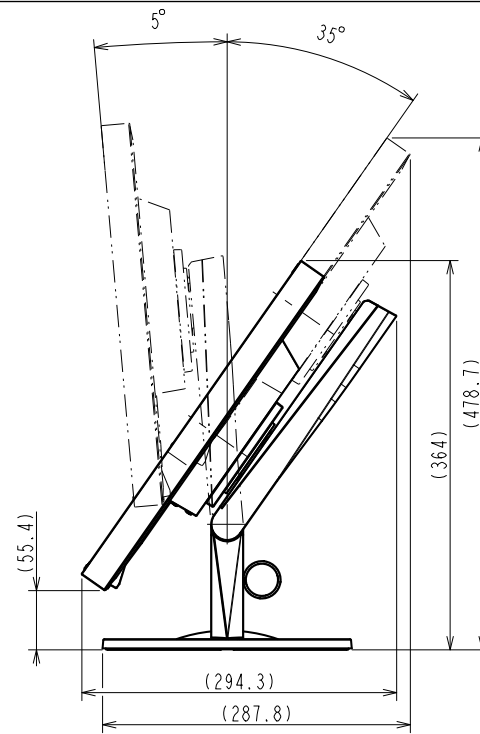

## 61.1 cm (24.1)型液晶モニター

### 仕様

製品バリエーション	EV2430-BK: スタンドあり, ブラック EV2430-GY: スタンドあり, セレーングレー EV2430-FBK: スタンドなし, ブラック, 受注生産 EV2430-FGY: スタンドなし, セレーングレー, 受注生産  (注)スタンドは取外し可能
パネル	
種類	IPS (アンチグレア)
バックライト	LED
サイズ	61.1 cm (24.1)型
推奨解像度	1920 x 1200 (アスペクト比16:10)
表示領域 (横 x 縦)	518.4 x 324.0 mm
画素ピッチ	0.270 x 0.270 mm
画素密度	94 ppi
表示色	約1677万色: 8-bit対応
視野角 (水平 / 垂直, 標準値)	178 ° / 178 °
輝度 (標準値)	300 cd/m <sup>2</sup>
コントラスト比 (標準値)	1000:1
応答速度 (標準値)	14 ms (中間階調域)
色域 (標準値)	sRGB相当
映像信号	
入力端子	DisplayPort (HDCP 1.3), DVI-D (HDCP 1.4), D-Sub 15ピン (ミニ)
デジタル走査周波数 (水平 / 垂直)	31 - 76 kHz / 59 - 61 Hz
アナログ走査周波数 (水平 / 垂直)	31 - 76 kHz / 55 - 61 Hz
同期信号	セパレート
USB	
コンピュータ接続 (アップストリーム)	USB 2.0: Type-B
USBハブ (ダウンストリーム)	USB 2.0: Type-A x 2
音声	
スピーカー	1.0 W + 1.0 W
入力端子	ステレオミニジャック, DisplayPort
出力端子	ヘッドホン端子 (ステレオミニジャック)
電源	
電源入力	AC 100 - 240 V, 50 / 60 Hz
標準消費電力	12 W
最大消費電力	36 W
節電時消費電力	0.3 W以下
主な機能	
表示モード	User1, User2, sRGB, Paper, Movie
Auto EcoView	有 (出荷時設定ON)
機構	
外観寸法 (横表示・幅 x 高さ x 奥行)	552.5 x 368 - 499 x 233 mm
外観寸法 (モニター部・幅 x 高さ x 奥行)	552.5 x 358 x 56.9 mm
質量	約6.7 kg
質量 (モニター部)	約4.3 kg
昇降	131 mm
チルト	上35 ° / 下5 °
スウィーベル	344 °
縦回転	右回り90 °
取付穴ピッチ (VESA規格)	100 x 100 mm
動作環境条件	
温度	5 - 35 ° C
湿度 (R.H., 結露なきこと)	20 - 80 %
適合規格 (記載のない規格、最新の適合状況についてはお問合せください。)	CB, TUV/GS, CE, cTUVus, FCC-B, CAN ICES-3 (B), TUV/S, PSE, VCCI-B, TUV/Ergonomics, TUV/Low blue light content, TUV/Flicker Free, RCM, RoHS, WEEE, EPEAT 2018 (US), 国際エネルギースタープログラム, グリーン購入法 (2020年度), PCグリーンラベル ( V13), J-Mossグリーンマーク <sup>3</sup> , PCリサイクル (家庭系・事業系)
主な付属品	
映像信号ケーブル	DVI-D (2 m), D-Sub 15ピン (ミニ) (1.8 m)
その他	2芯アダプタ付電源コード (2 m), USB Type-A - USB Type-Bケーブル (1.8 m), オーディオケーブル (2.1 m), VESAマウント取付用ねじ (M4 x 12 mm) x 4 (EV2430-F), 保証書付きセットアップガイド
保証期間	お買い上げの日から5年間 <sup>5</sup> <b>無輝点保証はお買い上げの日から6か月間</b>

# OUTLINE DIMENSIONS

MODEL EV2430

UNIT mm

**EIZO Corporation**

OUTLINE DIMENSIONS	
MODEL	EV2430
UNIT	mm
EIZO Corporation	