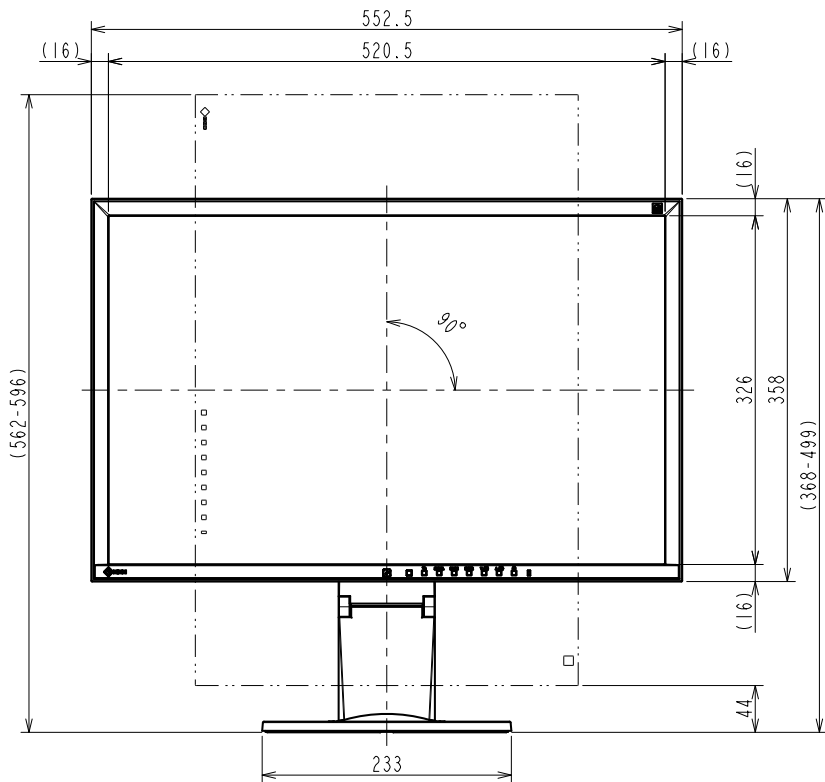

## 61.1 cm (24.1)型液晶モニター

### 仕様

製品バリエーション	EV2430-BK: スタンドあり, ブラック EV2430-GY: スタンドあり, セレーングレー EV2430-FBK: スタンドなし, ブラック, 受注生産 EV2430-FGY: スタンドなし, セレーングレー, 受注生産  (注)スタンドは取外し可能
パネル	
種類	IPS (アンチグレア)
バックライト	LED
サイズ	61.1 cm (24.1)型
推奨解像度	1920 x 1200 (アスペクト比16:10)
表示領域 (横 x 縦)	518.4 x 324.0 mm
画素ピッチ	0.270 x 0.270 mm
画素密度	94 ppi
表示色	約1677万色: 8-bit対応
視野角 (水平 / 垂直, 標準値)	178 ° / 178 °
輝度 (標準値)	300 cd/m <sup>2</sup>
コントラスト比 (標準値)	1000:1
応答速度 (標準値)	14 ms (中間階調域)
色域 (標準値)	sRGB相当
映像信号	
入力端子	DisplayPort (HDCP 1.3), DVI-D (HDCP 1.4), D-Sub 15ピン (ミニ)
デジタル走査周波数 (水平 / 垂直)	31 - 76 kHz / 59 - 61 Hz
アナログ走査周波数 (水平 / 垂直)	31 - 76 kHz / 55 - 61 Hz
同期信号	セパレート
USB	
コンピュータ接続 (アップストリーム)	USB 2.0: Type-B
USBハブ (ダウンストリーム)	USB 2.0: Type-A x 2
音声	
スピーカー	1.0 W + 1.0 W
入力端子	ステレオミニジャック, DisplayPort
出力端子	ヘッドホン端子 (ステレオミニジャック)
電源	
電源入力	AC 100 - 240 V, 50 / 60 Hz
標準消費電力	12 W
最大消費電力	36 W
節電時消費電力	0.3 W以下
主な機能	
表示モード	User1, User2, sRGB, Paper, Movie
Auto EcoView	有 (出荷時設定ON)
機構	
外観寸法 (横表示・幅 x 高さ x 奥行)	552.5 x 368 - 499 x 233 mm
外観寸法 (モニター部・幅 x 高さ x 奥行)	552.5 x 358 x 56.9 mm
質量	約6.7 kg
質量 (モニター部)	約4.3 kg
昇降	131 mm
チルト	上35 ° / 下5 °
スウィーベル	344 °
縦回転	右回り90 °
取付穴ピッチ (VESA規格)	100 x 100 mm
動作環境条件	
温度	5 - 35 ° C
湿度 (R.H., 結露なきこと)	20 - 80 %
適合規格 (記載のない規格、最新の適合状況についてはお問合せください。)	CB, TUV/GS, CE, cTUVus, FCC-B, CAN ICES-3 (B), TUV/S, PSE, VCCI-B, TUV/Ergonomics, TUV/Low blue light content, TUV/Flicker Free, RCM, RoHS, WEEE, EPEAT 2018 (US), 国際エネルギースタープログラム, グリーン購入法 (2020年度), PCグリーンラベル ( V13), J-Mossグリーンマーク <sup>3</sup> , PCリサイクル (家庭系・事業系)
主な付属品	
映像信号ケーブル	DVI-D (2 m), D-Sub 15ピン (ミニ) (1.8 m)
その他	2芯アダプタ付電源コード (2 m), USB Type-A - USB Type-Bケーブル (1.8 m), オーディオケーブル (2.1 m), VESAマウント取付用ねじ (M4 x 12 mm) x 4 (EV2430-F), 保証書付きセットアップガイド
保証期間	お買い上げの日から5年間 <sup>5</sup> <b>無輝点保証はお買い上げの日から6か月間</b>

# OUTLINE DIMENSIONS

MODEL EV2430

UNIT mm

**EIZO Corporation**

OUTLINE DIMENSIONS	
MODEL	EV2430
UNIT	mm
EIZO Corporation	