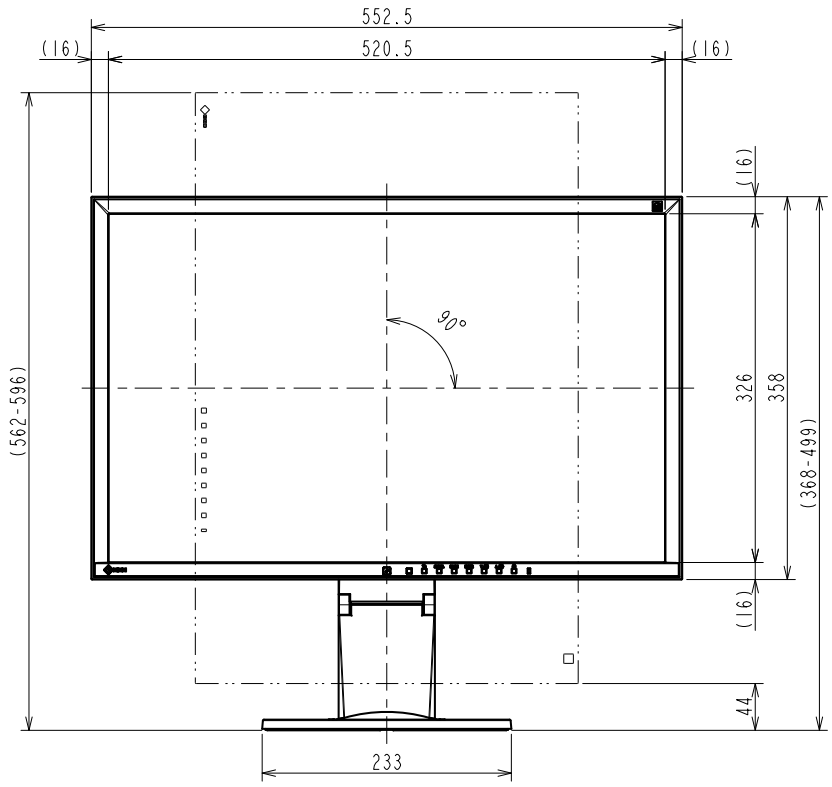

OUTLINE DIMENSIONS

MODEL	EV2430
UNIT	mm
EIZO Corporation