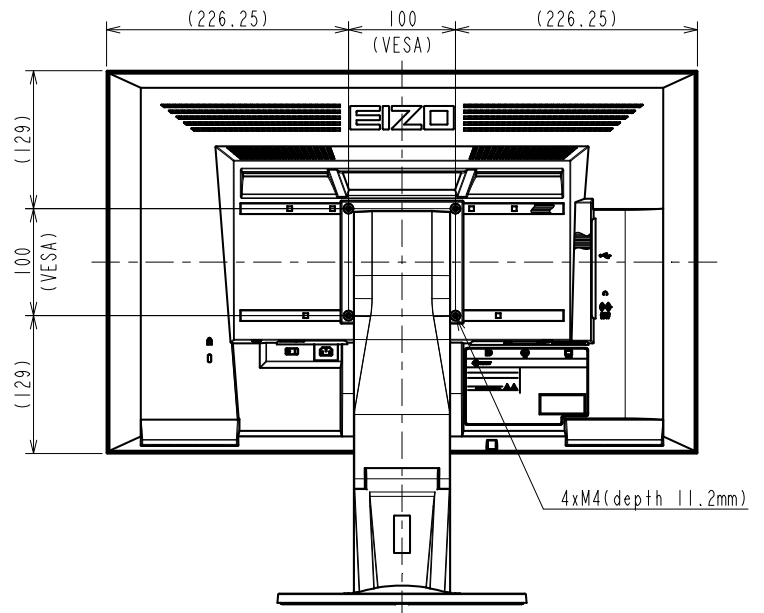

OUTLINE DIMENSIONS

MODEL	EV2430
UNIT	mm
EIZO Corporation