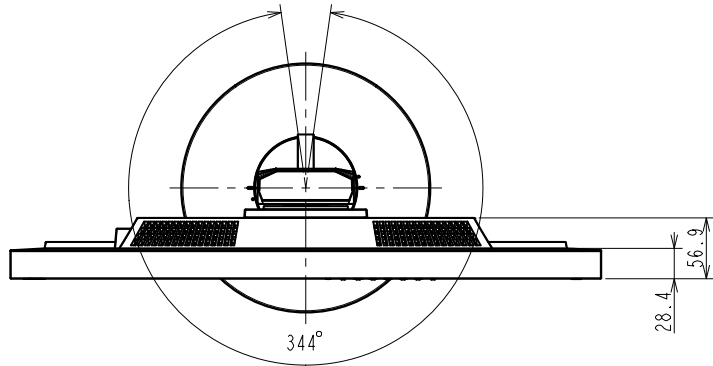

## 61.1 cm (24.1)型液晶モニター

### 仕様

製品バリエーション	EV2430-BK: スタンドあり, ブラック EV2430-GY: スタンドあり, セレーングレー EV2430-FBK: スタンドなし, ブラック, 受注生産 EV2430-FGY: スタンドなし, セレーングレー, 受注生産  (注)スタンドは取外し可能
パネル	
種類	IPS (アンチグレア)
バックライト	LED
サイズ	61.1 cm (24.1)型
推奨解像度	1920 x 1200 (アスペクト比16:10)
表示領域 (横 x 縦)	518.4 x 324.0 mm
画素ピッチ	0.270 x 0.270 mm
画素密度	94 ppi
表示色	約1677万色: 8-bit対応
視野角 (水平 / 垂直, 標準値)	178 ° / 178 °
輝度 (標準値)	300 cd/m <sup>2</sup>
コントラスト比 (標準値)	1000:1
応答速度 (標準値)	14 ms (中間階調域)
色域 (標準値)	sRGB相当
映像信号	
入力端子	DisplayPort (HDCP 1.3), DVI-D (HDCP 1.4), D-Sub 15ピン (ミニ)
デジタル走査周波数 (水平 / 垂直)	31 - 76 kHz / 59 - 61 Hz
アナログ走査周波数 (水平 / 垂直)	31 - 76 kHz / 55 - 61 Hz
同期信号	セパレート
USB	
コンピュータ接続 (アップストリーム)	USB 2.0: Type-B
USBハブ (ダウンストリーム)	USB 2.0: Type-A x 2
音声	
スピーカー	1.0 W + 1.0 W
入力端子	ステレオミニジャック, DisplayPort
出力端子	ヘッドホン端子 (ステレオミニジャック)
電源	
電源入力	AC 100 - 240 V, 50 / 60 Hz
標準消費電力	12 W
最大消費電力	36 W
節電時消費電力	0.3 W以下
主な機能	
表示モード	User1, User2, sRGB, Paper, Movie
Auto EcoView	有 (出荷時設定ON)
機構	
外観寸法 (横表示・幅 x 高さ x 奥行)	552.5 x 368 - 499 x 233 mm
外観寸法 (モニター部・幅 x 高さ x 奥行)	552.5 x 358 x 56.9 mm
質量	約6.7 kg
質量 (モニター部)	約4.3 kg
昇降	131 mm
チルト	上35 ° / 下5 °
スウィーベル	344 °
縦回転	右回り90 °
取付穴ピッチ (VESA規格)	100 x 100 mm
動作環境条件	
温度	5 - 35 ° C
湿度 (R.H., 結露なきこと)	20 - 80 %
適合規格 (記載のない規格、最新の適合状況についてはお問合せください。)	CB, TUV/GS, CE, cTUVus, FCC-B, CAN ICES-3 (B), TUV/S, PSE, VCCI-B, TUV/Ergonomics, TUV/Low blue light content, TUV/Flicker Free, RCM, RoHS, WEEE, EPEAT 2018 (US), 国際エネルギースタープログラム, グリーン購入法 (2020年度), PCグリーンラベル ( V13), J-Mossグリーンマーク <sup>3</sup> , PCリサイクル (家庭系・事業系)
主な付属品	
映像信号ケーブル	DVI-D (2 m), D-Sub 15ピン (ミニ) (1.8 m)
その他	2芯アダプタ付電源コード (2 m), USB Type-A - USB Type-Bケーブル (1.8 m), オーディオケーブル (2.1 m), VESAマウント取付用ねじ (M4 x 12 mm) x 4 (EV2430-F), 保証書付きセットアップガイド
保証期間	お買い上げの日から5年間 <sup>5</sup> <b>無輝点保証はお買い上げの日から6か月間</b>

# OUTLINE DIMENSIONS

MODEL EV2430

UNIT mm

**EIZO Corporation**

OUTLINE DIMENSIONS	
MODEL	EV2430
UNIT	mm
EIZO Corporation	