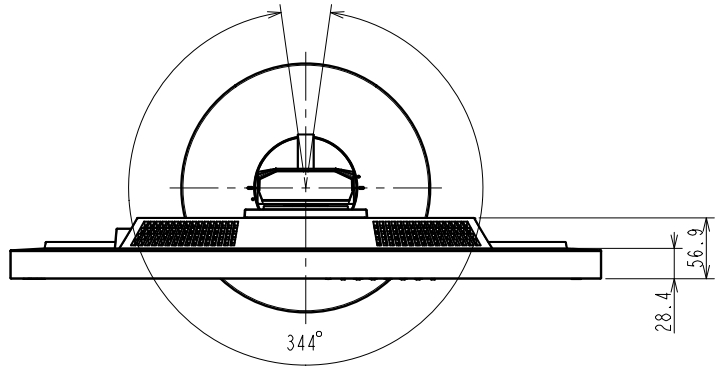

OUTLINE DIMENSIONS

MODEL	EV2430
UNIT	mm
EIZO Corporation