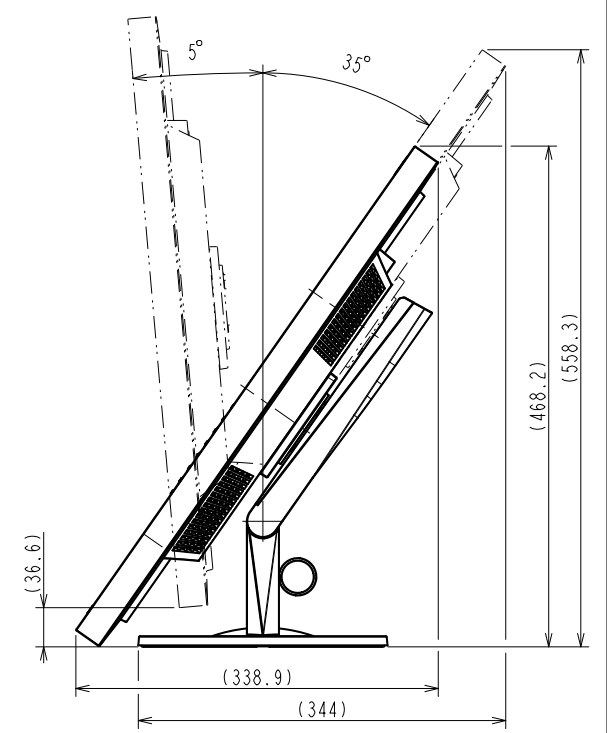

OUTLINE DIMENSIONS

MODEL	EV2430
UNIT	mm
EIZO Corporation