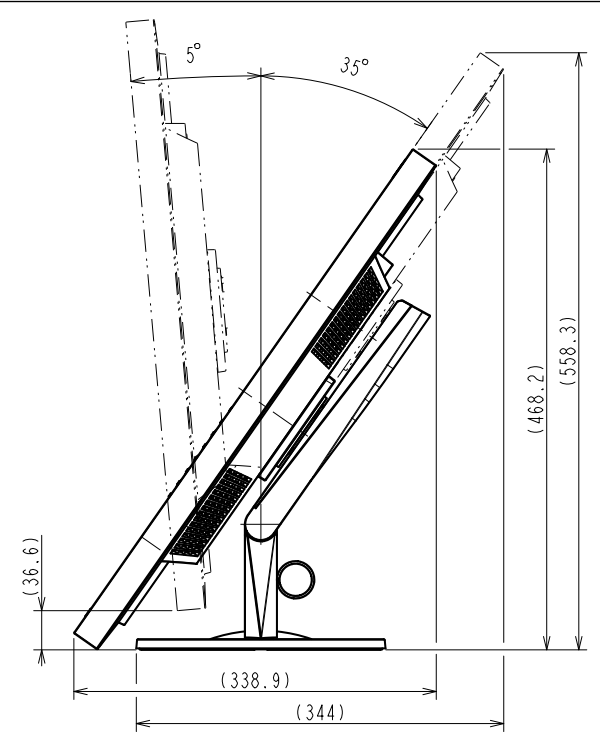

## 61.1 cm (24.1)型液晶モニター

### 仕様

製品バリエーション	EV2430-BK: スタンドあり, ブラック EV2430-GY: スタンドあり, セレーングレー EV2430-FBK: スタンドなし, ブラック, 受注生産 EV2430-FGY: スタンドなし, セレーングレー, 受注生産  (注)スタンドは取外し可能
パネル	
種類	IPS (アンチグレア)
バックライト	LED
サイズ	61.1 cm (24.1)型
推奨解像度	1920 x 1200 (アスペクト比16:10)
表示領域 (横 x 縦)	518.4 x 324.0 mm
画素ピッチ	0.270 x 0.270 mm
画素密度	94 ppi
表示色	約1677万色: 8-bit対応
視野角 (水平 / 垂直, 標準値)	178 ° / 178 °
輝度 (標準値)	300 cd/m <sup>2</sup>
コントラスト比 (標準値)	1000:1
応答速度 (標準値)	14 ms (中間階調域)
色域 (標準値)	sRGB相当
映像信号	
入力端子	DisplayPort (HDCP 1.3), DVI-D (HDCP 1.4), D-Sub 15ピン (ミニ)
デジタル走査周波数 (水平 / 垂直)	31 - 76 kHz / 59 - 61 Hz
アナログ走査周波数 (水平 / 垂直)	31 - 76 kHz / 55 - 61 Hz
同期信号	セパレート
USB	
コンピュータ接続 (アップストリーム)	USB 2.0: Type-B
USBハブ (ダウンストリーム)	USB 2.0: Type-A x 2
音声	
スピーカー	1.0 W + 1.0 W
入力端子	ステレオミニジャック, DisplayPort
出力端子	ヘッドホン端子 (ステレオミニジャック)
電源	
電源入力	AC 100 - 240 V, 50 / 60 Hz
標準消費電力	12 W
最大消費電力	36 W
節電時消費電力	0.3 W以下
主な機能	
表示モード	User1, User2, sRGB, Paper, Movie
Auto EcoView	有 (出荷時設定ON)
機構	
外観寸法 (横表示・幅 x 高さ x 奥行)	552.5 x 368 - 499 x 233 mm
外観寸法 (モニター部・幅 x 高さ x 奥行)	552.5 x 358 x 56.9 mm
質量	約6.7 kg
質量 (モニター部)	約4.3 kg
昇降	131 mm
チルト	上35 ° / 下5 °
スウィーベル	344 °
縦回転	右回り90 °
取付穴ピッチ (VESA規格)	100 x 100 mm
動作環境条件	
温度	5 - 35 ° C
湿度 (R.H., 結露なきこと)	20 - 80 %
適合規格 (記載のない規格、最新の適合状況についてはお問合せください。)	CB, TUV/GS, CE, cTUVus, FCC-B, CAN ICES-3 (B), TUV/S, PSE, VCCI-B, TUV/Ergonomics, TUV/Low blue light content, TUV/Flicker Free, RCM, RoHS, WEEE, EPEAT 2018 (US), 国際エネルギースタープログラム, グリーン購入法 (2020年度), PCグリーンラベル ( V13), J-Mossグリーンマーク <sup>3</sup> , PCリサイクル (家庭系・事業系)
主な付属品	
映像信号ケーブル	DVI-D (2 m), D-Sub 15ピン (ミニ) (1.8 m)
その他	2芯アダプタ付電源コード (2 m), USB Type-A - USB Type-Bケーブル (1.8 m), オーディオケーブル (2.1 m), VESAマウント取付用ねじ (M4 x 12 mm) x 4 (EV2430-F), 保証書付きセットアップガイド
保証期間	お買い上げの日から5年間 <sup>5</sup> <b>無輝点保証はお買い上げの日から6か月間</b>

# OUTLINE DIMENSIONS

MODEL EV2430

UNIT mm

**EIZO Corporation**

OUTLINE DIMENSIONS	
MODEL	EV2430
UNIT	mm
EIZO Corporation	