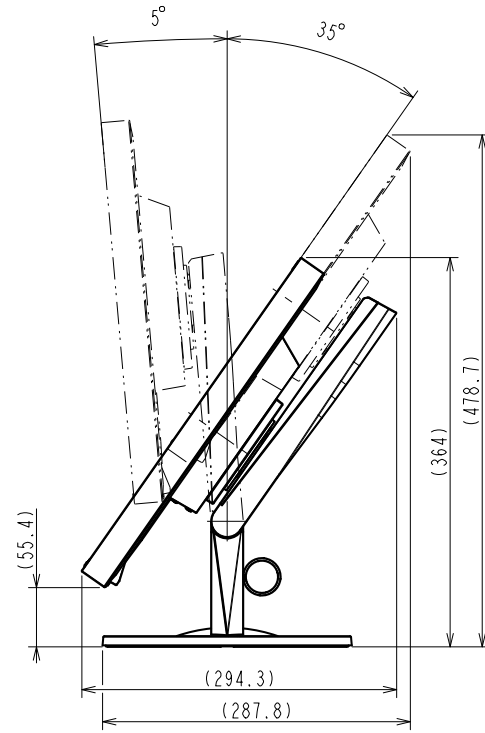

5 使用時間30000時間以内に限り。詳細は [製品保証について](#) をご覧ください。

OUTLINE DIMENSIONS

| | |
|-------------------------|--------|
| MODEL | EV2430 |
| UNIT | mm |
| EIZO Corporation | |

| OUTLINE DIMENSIONS | |
|--------------------|--------|
| MODEL | EV2430 |
| UNIT | mm |
| EIZO Corporation | |