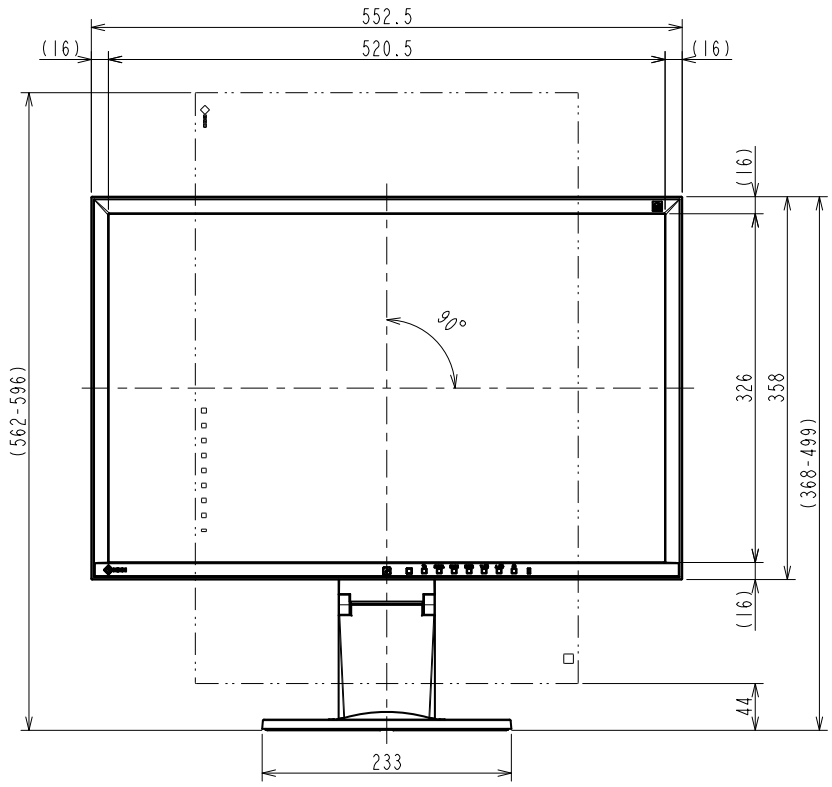

## 61.1 cm (24.1) 型液晶モニター

### 仕様

製品バリエーション	EV2430-BK : スタンドあり、ブラック EV2430-GY : スタンドあり、セレーングレイ EV2430-FBK : スタンドなし、ブラック、受注生産 EV2430-FGY : スタンドなし、セレーングレイ、受注生産  (注) スタンドは取り外し可能
パネル	
種類	IPS (アンチグレア)
バックライト	LED
サイズ	61.1 cm (24.1) 型
推奨解像度	1920 × 1200 (アスペクト比16 : 10)
表示領域 (横 × 縦)	518.4 × 324.0 mm
画素ピッチ	0.270 × 0.270 mm
画素密度	94 ppi
表示階調	256階調
表示色	約1677万色 : 8-bit対応
視野角 (水平/垂直、標準値)	178° / 178°
輝度 (標準値)	300 cd/m <sup>2</sup>
コントラスト比 (標準値)	1000 : 1
応答速度 (標準値)	14 ms (中間階調域)
色域 (標準値)	sRGB相当
映像信号	
入力端子	DVI-D 24ピン × 1 (HDCP対応 <sup>6</sup> )、DisplayPort × 1 (HDCP対応 <sup>6</sup> )、D-Sub 15ピン (ミニ) × 1
デジタル走査周波数 (水平/垂直)	31 ~ 76 kHz / 59 ~ 61 Hz
アナログ走査周波数 (水平/垂直)	31 ~ 76 kHz / 55 ~ 61 Hz
同期信号	セパレート
USB	
機能	USBハブ × 2
規格	USB 2.0 (480 Mbps)
音声	
スピーカー	1.0 W + 1.0 W
入力端子	ステレオミニジャック × 1、DisplayPort × 1
出力端子	ヘッドホン端子 × 1
サウンド調整	音量、音源 (DisplayPortのみ)
電源	
電源入力	AC 100-240 V、50 / 60 Hz
最大消費電力	36 W
標準消費電力	12 W
節電時消費電力	0.3 W以下
待機時消費電力	0.3 W以下
主な機能	
表示モード	カラーモード (User1、User2、sRGB、Paper、Movie)
Auto EcoView	有 (出荷時設定ON)
EcoView Sense	有
機構	
外観寸法 (横表示・幅 × 高さ × 奥行)	552.5 × 368 ~ 499 × 233 mm
外観寸法 (縦表示・幅 × 高さ × 奥行)	358 × 562 ~ 596 × 233 mm
外観寸法 (モニター部・幅 × 高さ × 奥行)	552.5 × 358 × 56.9 mm
質量	約6.7 kg
質量 (モニター部)	約4.3 kg
昇降	131 mm
チルト	上35° / 下5°
スウィーベル	344°
縦回転	右回り90°
取付穴ピッチ (VESA規格)	100 × 100 mm
動作環境条件	
温度	5 ~ 35
湿度 (R.H.結露なきこと)	20 ~ 80 %
適合規格 (最新の適合状況についてはお問合せください。)	CB、TUV/GS、CE、cTUVus、FCC-B、CAN ICES-3(B)、TUV/S、PSE、VCCI-B、TUV/Ergonomics、TUV/Low blue light content、TUV/Flicker Free、TCO Certified Displays 7、CCC、RCM、EAC、RoHS、WEEE、中国版RoHS、EPEAT Gold(US)、国際エネルギースタープログラム、グリーン購入法 (2018年度)、PCグリーンラベル (V13)、J-Mossグリーンマーク <sup>3</sup> 、PCリサイクル (家庭系・事業系)
主な付属品	
映像信号ケーブル	DVI-D (2 m)、D-Sub 15ピン (ミニ) (1.8 m)
その他	2芯アダプタ付電源コード (2 m)、USBケーブル (1.8 m)、オーディオケーブル (2.1 m)、VESAマウント用取付用ネジ (M4 × 12 mm) × 4 (EV2430-F)、保証書付きセットアップガイド
保証期間	お買い上げの日から5年間 <sup>5</sup> 無難点保証はお買い上げの日から6か月間

# OUTLINE DIMENSIONS

MODEL	EV2430
UNIT	mm
<b>EIZO Corporation</b>	

OUTLINE DIMENSIONS	
MODEL	EV2430
UNIT	mm
EIZO Corporation	