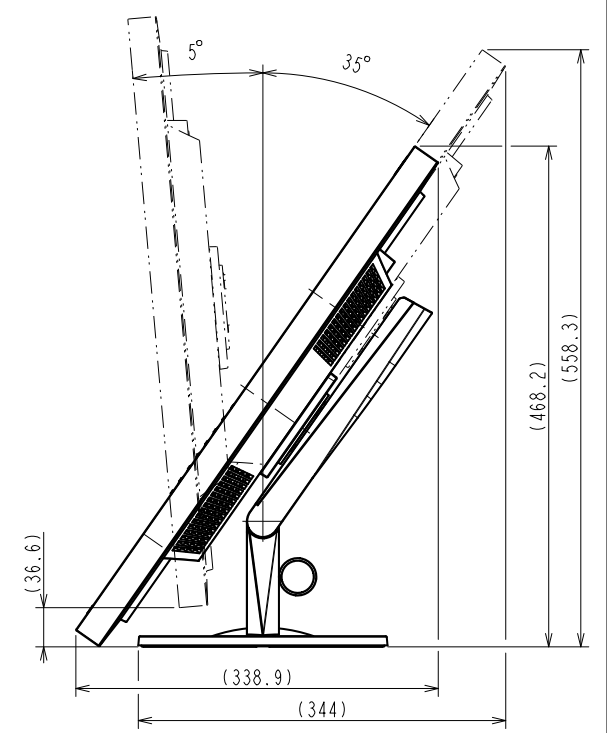

## 61.1 cm (24.1) 型液晶モニター

### 仕様

製品バリエーション	EV2430-BK : スタンドあり、ブラック EV2430-GY : スタンドあり、セレーングレイ EV2430-FBK : スタンドなし、ブラック、受注生産 EV2430-FGY : スタンドなし、セレーングレイ、受注生産  (注) スタンドは取り外し可能
パネル	
種類	IPS (アンチグレア)
バックライト	LED
サイズ	61.1 cm (24.1) 型
推奨解像度	1920 × 1200 (アスペクト比16 : 10)
表示領域 (横 × 縦)	518.4 × 324.0 mm
画素ピッチ	0.270 × 0.270 mm
画素密度	94 ppi
表示階調	256階調
表示色	約1677万色 : 8-bit対応
視野角 (水平/垂直、標準値)	178° / 178°
輝度 (標準値)	300 cd/m <sup>2</sup>
コントラスト比 (標準値)	1000 : 1
応答速度 (標準値)	14 ms (中間階調域)
色域 (標準値)	sRGB相当
映像信号	
入力端子	DVI-D 24ピン × 1 (HDCP対応 <sup>6</sup> )、DisplayPort × 1 (HDCP対応 <sup>6</sup> )、D-Sub 15ピン (ミニ) × 1
デジタル走査周波数 (水平/垂直)	31 ~ 76 kHz / 59 ~ 61 Hz
アナログ走査周波数 (水平/垂直)	31 ~ 76 kHz / 55 ~ 61 Hz
同期信号	セパレート
USB	
機能	USBハブ × 2
規格	USB 2.0 (480 Mbps)
音声	
スピーカー	1.0 W + 1.0 W
入力端子	ステレオミニジャック × 1、DisplayPort × 1
出力端子	ヘッドホン端子 × 1
サウンド調整	音量、音源 (DisplayPortのみ)
電源	
電源入力	AC 100-240 V、50 / 60 Hz
最大消費電力	36 W
標準消費電力	12 W
節電時消費電力	0.3 W以下
待機時消費電力	0.3 W以下
主な機能	
表示モード	カラーモード (User1、User2、sRGB、Paper、Movie)
Auto EcoView	有 (出荷時設定ON)
EcoView Sense	有
機構	
外観寸法 (横表示・幅 × 高さ × 奥行)	552.5 × 368 ~ 499 × 233 mm
外観寸法 (縦表示・幅 × 高さ × 奥行)	358 × 562 ~ 596 × 233 mm
外観寸法 (モニター部・幅 × 高さ × 奥行)	552.5 × 358 × 56.9 mm
質量	約6.7 kg
質量 (モニター部)	約4.3 kg
昇降	131 mm
チルト	上35° / 下5°
スウィーベル	344°
縦回転	右回り90°
取付穴ピッチ (VESA規格)	100 × 100 mm
動作環境条件	
温度	5 ~ 35
湿度 (R.H.結露なきこと)	20 ~ 80 %
適合規格 (最新の適合状況についてはお問合せください。)	CB、TUV/GS、CE、cTUVus、FCC-B、CAN ICES-3(B)、TUV/S、PSE、VCCI-B、TUV/Ergonomics、TUV/Low blue light content、TUV/Flicker Free、TCO Certified Displays 7、CCC、RCM、EAC、RoHS、WEEE、中国版RoHS、EPEAT Gold(US)、国際エネルギースタープログラム、グリーン購入法 (2018年度)、PCグリーンラベル (V13)、J-Mossグリーンマーク <sup>3</sup> 、PCリサイクル (家庭系・事業系)
主な付属品	
映像信号ケーブル	DVI-D (2 m)、D-Sub 15ピン (ミニ) (1.8 m)
その他	2芯アダプタ付電源コード (2 m)、USBケーブル (1.8 m)、オーディオケーブル (2.1 m)、VESAマウント用取付用ネジ (M4 × 12 mm) × 4 (EV2430-F)、保証書付きセットアップガイド
保証期間	お買い上げの日から5年間 <sup>5</sup> 無難点保証はお買い上げの日から6か月間

# OUTLINE DIMENSIONS

MODEL	EV2430
UNIT	mm
<b>EIZO Corporation</b>	

OUTLINE DIMENSIONS	
MODEL	EV2430
UNIT	mm
EIZO Corporation	