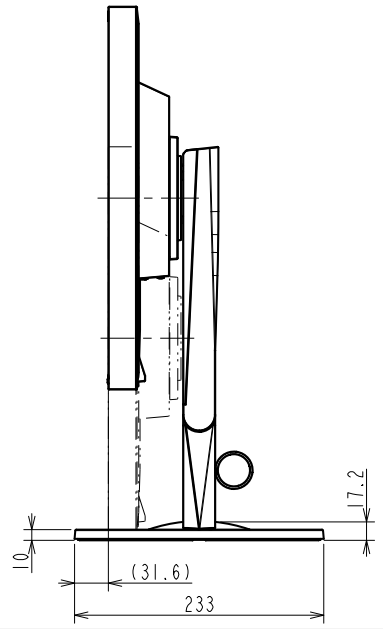

## 61.1 cm (24.1) 型液晶モニター

### 仕様

製品バリエーション	EV2430-BK : スタンドあり、ブラック EV2430-GY : スタンドあり、セレーングレイ EV2430-FBK : スタンドなし、ブラック、受注生産 EV2430-FGY : スタンドなし、セレーングレイ、受注生産  (注) スタンドは取り外し可能
パネル	
種類	IPS (アンチグレア)
バックライト	LED
サイズ	61.1 cm (24.1) 型
推奨解像度	1920 × 1200 (アスペクト比16 : 10)
表示領域 (横 × 縦)	518.4 × 324.0 mm
画素ピッチ	0.270 × 0.270 mm
画素密度	94 ppi
表示階調	256階調
表示色	約1677万色 : 8-bit対応
視野角 (水平/垂直、標準値)	178° / 178°
輝度 (標準値)	300 cd/m <sup>2</sup>
コントラスト比 (標準値)	1000 : 1
応答速度 (標準値)	14 ms (中間階調域)
色域 (標準値)	sRGB相当
映像信号	
入力端子	DVI-D 24ピン × 1 (HDCP対応 <sup>6</sup> )、DisplayPort × 1 (HDCP対応 <sup>6</sup> )、D-Sub 15ピン (ミニ) × 1
デジタル走査周波数 (水平/垂直)	31 ~ 76 kHz / 59 ~ 61 Hz
アナログ走査周波数 (水平/垂直)	31 ~ 76 kHz / 55 ~ 61 Hz
同期信号	セパレート
USB	
機能	USBハブ × 2
規格	USB 2.0 (480 Mbps)
音声	
スピーカー	1.0 W + 1.0 W
入力端子	ステレオミニジャック × 1、DisplayPort × 1
出力端子	ヘッドホン端子 × 1
サウンド調整	音量、音源 (DisplayPortのみ)
電源	
電源入力	AC 100-240 V、50 / 60 Hz
最大消費電力	36 W
標準消費電力	12 W
節電時消費電力	0.3 W以下
待機時消費電力	0.3 W以下
主な機能	
表示モード	カラーモード (User1、User2、sRGB、Paper、Movie)
Auto EcoView	有 (出荷時設定ON)
EcoView Sense	有
機構	
外観寸法 (横表示・幅 × 高さ × 奥行)	552.5 × 368 ~ 499 × 233 mm
外観寸法 (縦表示・幅 × 高さ × 奥行)	358 × 562 ~ 596 × 233 mm
外観寸法 (モニター部・幅 × 高さ × 奥行)	552.5 × 358 × 56.9 mm
質量	約6.7 kg
質量 (モニター部)	約4.3 kg
昇降	131 mm
チルト	上35° / 下5°
スウィーベル	344°
縦回転	右回り90°
取付穴ピッチ (VESA規格)	100 × 100 mm
動作環境条件	
温度	5 ~ 35
湿度 (R.H.結露なきこと)	20 ~ 80 %
適合規格 (最新の適合状況についてはお問合せください。)	CB、TUV/GS、CE、cTUVus、FCC-B、CAN ICES-3(B)、TUV/S、PSE、VCCI-B、TUV/Ergonomics、TUV/Low blue light content、TUV/Flicker Free、TCO Certified Displays 7、CCC、RCM、EAC、RoHS、WEEE、中国版RoHS、EPEAT Gold(US)、国際エネルギースタープログラム、グリーン購入法 (2018年度)、PCグリーンラベル (V13)、J-Mossグリーンマーク <sup>3</sup> 、PCリサイクル (家庭系・事業系)
主な付属品	
映像信号ケーブル	DVI-D (2 m)、D-Sub 15ピン (ミニ) (1.8 m)
その他	2芯アダプタ付電源コード (2 m)、USBケーブル (1.8 m)、オーディオケーブル (2.1 m)、VESAマウント用取付用ネジ (M4 × 12 mm) × 4 (EV2430-F)、保証書付きセットアップガイド
保証期間	お買い上げの日から5年間 <sup>5</sup> 無難点保証はお買い上げの日から6か月間

# OUTLINE DIMENSIONS

MODEL	EV2430
UNIT	mm
<b>EIZO Corporation</b>	

OUTLINE DIMENSIONS	
MODEL	EV2430
UNIT	mm
EIZO Corporation	