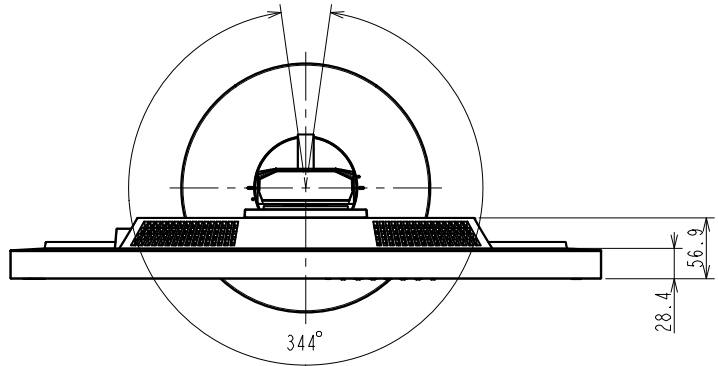

## 61.1 cm (24.1) 型液晶モニター

### 仕様

製品バリエーション	EV2430-BK : スタンドあり、ブラック EV2430-GY : スタンドあり、セレーングレイ EV2430-FBK : スタンドなし、ブラック、受注生産 EV2430-FGY : スタンドなし、セレーングレイ、受注生産  (注) スタンドは取り外し可能
パネル	
種類	IPS (アンチグレア)
バックライト	LED
サイズ	61.1 cm (24.1) 型
推奨解像度	1920 × 1200 (アスペクト比16 : 10)
表示領域 (横 × 縦)	518.4 × 324.0 mm
画素ピッチ	0.270 × 0.270 mm
画素密度	94 ppi
表示階調	256階調
表示色	約1677万色 : 8-bit対応
視野角 (水平/垂直、標準値)	178° / 178°
輝度 (標準値)	300 cd/m <sup>2</sup>
コントラスト比 (標準値)	1000 : 1
応答速度 (標準値)	14 ms (中間階調域)
色域 (標準値)	sRGB相当
映像信号	
入力端子	DVI-D 24ピン × 1 (HDCP対応 <sup>6</sup> )、DisplayPort × 1 (HDCP対応 <sup>6</sup> )、D-Sub 15ピン (ミニ) × 1
デジタル走査周波数 (水平/垂直)	31 ~ 76 kHz / 59 ~ 61 Hz
アナログ走査周波数 (水平/垂直)	31 ~ 76 kHz / 55 ~ 61 Hz
同期信号	セパレート
USB	
機能	USBハブ × 2
規格	USB 2.0 (480 Mbps)
音声	
スピーカー	1.0 W + 1.0 W
入力端子	ステレオミニジャック × 1、DisplayPort × 1
出力端子	ヘッドホン端子 × 1
サウンド調整	音量、音源 (DisplayPortのみ)
電源	
電源入力	AC 100-240 V、50 / 60 Hz
最大消費電力	36 W
標準消費電力	12 W
節電時消費電力	0.3 W以下
待機時消費電力	0.3 W以下
主な機能	
表示モード	カラーモード (User1、User2、sRGB、Paper、Movie)
Auto EcoView	有 (出荷時設定ON)
EcoView Sense	有
機構	
外観寸法 (横表示・幅 × 高さ × 奥行)	552.5 × 368 ~ 499 × 233 mm
外観寸法 (縦表示・幅 × 高さ × 奥行)	358 × 562 ~ 596 × 233 mm
外観寸法 (モニター部・幅 × 高さ × 奥行)	552.5 × 358 × 56.9 mm
質量	約6.7 kg
質量 (モニター部)	約4.3 kg
昇降	131 mm
チルト	上35° / 下5°
スウィーベル	344°
縦回転	右回り90°
取付穴ピッチ (VESA規格)	100 × 100 mm
動作環境条件	
温度	5 ~ 35
湿度 (R.H.結露なきこと)	20 ~ 80 %
適合規格 (最新の適合状況についてはお問合せください。)	CB、TUV/GS、CE、cTUVus、FCC-B、CAN ICES-3(B)、TUV/S、PSE、VCCI-B、TUV/Ergonomics、TUV/Low blue light content、TUV/Flicker Free、TCO Certified Displays 7、CCC、RCM、EAC、RoHS、WEEE、中国版RoHS、EPEAT Gold(US)、国際エネルギースタープログラム、グリーン購入法 (2018年度)、PCグリーンラベル (V13)、J-Mossグリーンマーク <sup>3</sup> 、PCリサイクル (家庭系・事業系)
主な付属品	
映像信号ケーブル	DVI-D (2 m)、D-Sub 15ピン (ミニ) (1.8 m)
その他	2芯アダプタ付電源コード (2 m)、USBケーブル (1.8 m)、オーディオケーブル (2.1 m)、VESAマウント用取付用ネジ (M4 × 12 mm) × 4 (EV2430-F)、保証書付きセットアップガイド
保証期間	お買い上げの日から5年間 <sup>5</sup> 無難点保証はお買い上げの日から6か月間

# OUTLINE DIMENSIONS

MODEL	EV2430
UNIT	mm
<b>EIZO Corporation</b>	

OUTLINE DIMENSIONS	
MODEL	EV2430
UNIT	mm
EIZO Corporation	