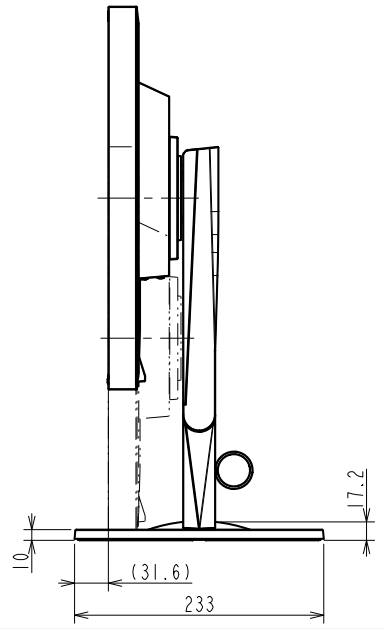

5 使用時間30000時間以内に限り。詳細は [製品保証について](#) をご覧ください。

OUTLINE DIMENSIONS

| | |
|-------------------------|--------|
| MODEL | EV2430 |
| UNIT | mm |
| EIZO Corporation | |

| OUTLINE DIMENSIONS | |
|--------------------|--------|
| MODEL | EV2430 |
| UNIT | mm |
| EIZO Corporation | |