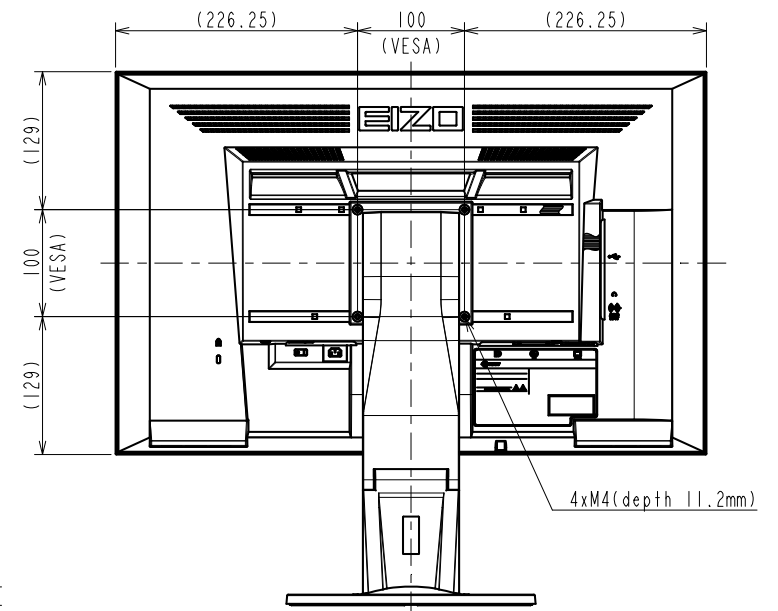

## 61.1 cm (24.1)型液晶モニター

### 仕様

製品バリエーション	EV2430-BK: スタンドあり, ブラック EV2430-GY: スタンドあり, セレーングレー EV2430-FBK: スタンドなし, ブラック, 受注生産 EV2430-FGY: スタンドなし, セレーングレー, 受注生産  (注)スタンドは取外し可能
パネル	
種類	IPS (アンチグレア)
バックライト	LED
サイズ	61.1 cm (24.1)型
推奨解像度	1920 x 1200 (アスペクト比16:10)
表示領域 (横 x 縦)	518.4 x 324.0 mm
画素ピッチ	0.270 x 0.270 mm
画素密度	94 ppi
表示色	約1677万色: 8-bit対応
視野角 (水平 / 垂直, 標準値)	178 ° / 178 °
輝度 (標準値)	300 cd/m <sup>2</sup>
コントラスト比 (標準値)	1000:1
応答速度 (標準値)	14 ms (中間階調域)
色域 (標準値)	sRGB相当
映像信号	
入力端子	DisplayPort (HDCP 1.3), DVI-D (HDCP 1.4), D-Sub 15ピン (ミニ)
デジタル走査周波数 (水平 / 垂直)	31 - 76 kHz / 59 - 61 Hz
アナログ走査周波数 (水平 / 垂直)	31 - 76 kHz / 55 - 61 Hz
同期信号	セパレート
USB	
コンピュータ接続 (アップストリーム)	USB 2.0: Type-B
USBハブ (ダウンストリーム)	USB 2.0: Type-A x 2
音声	
スピーカー	1.0 W + 1.0 W
入力端子	ステレオミニジャック, DisplayPort
出力端子	ヘッドホン端子 (ステレオミニジャック)
電源	
電源入力	AC 100 - 240 V, 50 / 60 Hz
標準消費電力	12 W
最大消費電力	36 W
節電時消費電力	0.3 W以下
主な機能	
表示モード	User1, User2, sRGB, Paper, Movie
Auto EcoView	有 (出荷時設定ON)
機構	
外観寸法 (横表示・幅 x 高さ x 奥行)	552.5 x 368 - 499 x 233 mm
外観寸法 (モニター部・幅 x 高さ x 奥行)	552.5 x 358 x 56.9 mm
質量	約6.7 kg
質量 (モニター部)	約4.3 kg
昇降	131 mm
チルト	上35 ° / 下5 °
スウィーベル	344 °
縦回転	右回り90 °
取付穴ピッチ (VESA規格)	100 x 100 mm
動作環境条件	
温度	5 - 35 ° C
湿度 (R.H., 結露なきこと)	20 - 80 %
適合規格 (記載のない規格、最新の適合状況についてはお問合せください。)	CB, TUV/GS, CE, cTUVus, FCC-B, CAN ICES-3 (B), TUV/S, PSE, VCCI-B, TUV/Ergonomics, TUV/Low blue light content, TUV/Flicker Free, RCM, RoHS, WEEE, EPEAT 2018 (US), 国際エネルギースタープログラム, グリーン購入法 (2020年度), PCグリーンラベル ( V13), J-Mossグリーンマーク <sup>3</sup> , PCリサイクル (家庭系・事業系)
主な付属品	
映像信号ケーブル	DVI-D (2 m), D-Sub 15ピン (ミニ) (1.8 m)
その他	2芯アダプタ付電源コード (2 m), USB Type-A - USB Type-Bケーブル (1.8 m), オーディオケーブル (2.1 m), VESAマウント取付用ねじ (M4 x 12 mm) x 4 (EV2430-F), 保証書付きセットアップガイド
保証期間	お買い上げの日から5年間 <sup>5</sup> <b>無輝点保証はお買い上げの日から6か月間</b>

# OUTLINE DIMENSIONS

MODEL EV2430

UNIT mm

**EIZO Corporation**

OUTLINE DIMENSIONS	
MODEL	EV2430
UNIT	mm
EIZO Corporation	