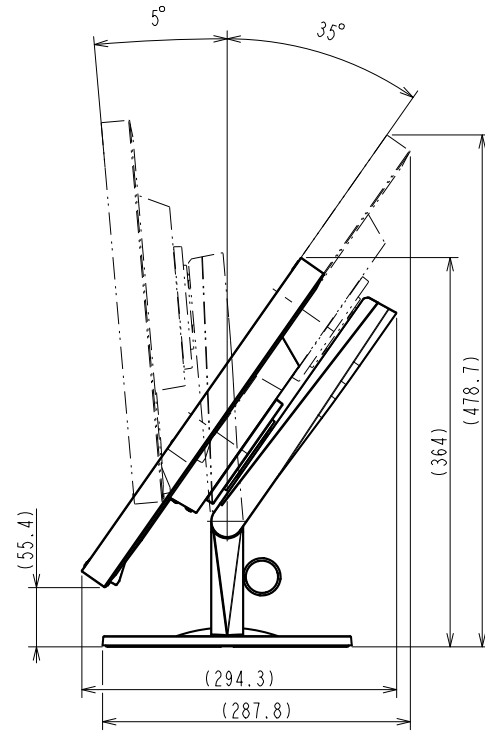

## 61.1 cm (24.1) 型液晶モニター

### 仕様

製品バリエーション	EV2430-BK : スタンドあり、ブラック EV2430-GY : スタンドあり、セレーングレイ EV2430-FBK : スタンドなし、ブラック、受注生産 EV2430-FGY : スタンドなし、セレーングレイ、受注生産  (注) スタンドは取り外し可能
パネル	
種類	IPS (アンチグレア)
バックライト	LED
サイズ	61.1 cm (24.1) 型
推奨解像度	1920 × 1200 (アスペクト比16 : 10)
表示領域 (横 × 縦)	518.4 × 324.0 mm
画素ピッチ	0.270 × 0.270 mm
画素密度	94 ppi
表示階調	256階調
表示色	約1677万色 : 8-bit対応
視野角 (水平/垂直、標準値)	178° / 178°
輝度 (標準値)	300 cd/m <sup>2</sup>
コントラスト比 (標準値)	1000 : 1
応答速度 (標準値)	14 ms (中間階調域)
色域 (標準値)	sRGB相当
映像信号	
入力端子	DVI-D 24ピン × 1 (HDCP対応 <sup>6</sup> )、DisplayPort × 1 (HDCP対応 <sup>6</sup> )、D-Sub 15ピン (ミニ) × 1
デジタル走査周波数 (水平/垂直)	31 ~ 76 kHz / 59 ~ 61 Hz
アナログ走査周波数 (水平/垂直)	31 ~ 76 kHz / 55 ~ 61 Hz
同期信号	セパレート
USB	
機能	USBハブ × 2
規格	USB 2.0 (480 Mbps)
音声	
スピーカー	1.0 W + 1.0 W
入力端子	ステレオミニジャック × 1、DisplayPort × 1
出力端子	ヘッドホン端子 × 1
サウンド調整	音量、音源 (DisplayPortのみ)
電源	
電源入力	AC 100-240 V、50 / 60 Hz
最大消費電力	36 W
標準消費電力	12 W
節電時消費電力	0.3 W以下
待機時消費電力	0.3 W以下
主な機能	
表示モード	カラーモード (User1、User2、sRGB、Paper、Movie)
Auto EcoView	有 (出荷時設定ON)
EcoView Sense	有
機構	
外観寸法 (横表示・幅 × 高さ × 奥行)	552.5 × 368 ~ 499 × 233 mm
外観寸法 (縦表示・幅 × 高さ × 奥行)	358 × 562 ~ 596 × 233 mm
外観寸法 (モニター部・幅 × 高さ × 奥行)	552.5 × 358 × 56.9 mm
質量	約6.7 kg
質量 (モニター部)	約4.3 kg
昇降	131 mm
チルト	上35° / 下5°
スウィーベル	344°
縦回転	右回り90°
取付穴ピッチ (VESA規格)	100 × 100 mm
動作環境条件	
温度	5 ~ 35
湿度 (R.H.結露なきこと)	20 ~ 80 %
適合規格 (最新の適合状況についてはお問合せください。)	CB、TUV/GS、CE、cTUVus、FCC-B、CAN ICES-3(B)、TUV/S、PSE、VCCI-B、TUV/Ergonomics、TUV/Low blue light content、TUV/Flicker Free、TCO Certified Displays 7、CCC、RCM、EAC、RoHS、WEEE、中国版RoHS、EPEAT Gold(US)、国際エネルギースタープログラム、グリーン購入法 (2018年度)、PCグリーンラベル (V13)、J-Mossグリーンマーク <sup>3</sup> 、PCリサイクル (家庭系・事業系)
主な付属品	
映像信号ケーブル	DVI-D (2 m)、D-Sub 15ピン (ミニ) (1.8 m)
その他	2芯アダプタ付電源コード (2 m)、USBケーブル (1.8 m)、オーディオケーブル (2.1 m)、VESAマウント用取付用ネジ (M4 × 12 mm) × 4 (EV2430-F)、保証書付きセットアップガイド
保証期間	お買い上げの日から5年間 <sup>5</sup> 無難点保証はお買い上げの日から6か月間

# OUTLINE DIMENSIONS

MODEL	EV2430
UNIT	mm
<b>EIZO Corporation</b>	

OUTLINE DIMENSIONS	
MODEL	EV2430
UNIT	mm
EIZO Corporation	