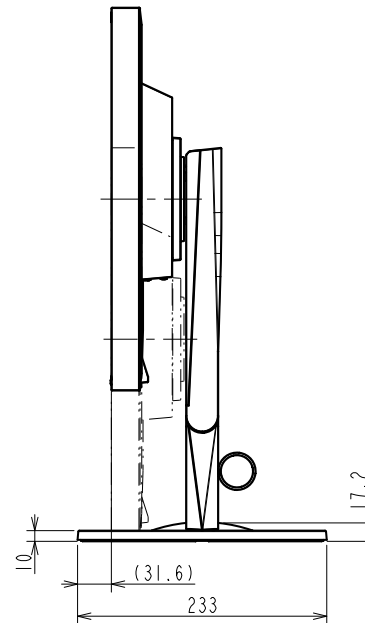

## 61.1 cm (24.1)型液晶モニター

### 仕様

製品バリエーション	EV2430-BK: スタンドあり, ブラック EV2430-GY: スタンドあり, セレーングレー EV2430-FBK: スタンドなし, ブラック, 受注生産 EV2430-FGY: スタンドなし, セレーングレー, 受注生産  (注)スタンドは取外し可能
パネル	
種類	IPS (アンチグレア)
バックライト	LED
サイズ	61.1 cm (24.1)型
推奨解像度	1920 x 1200 (アスペクト比16:10)
表示領域 (横 x 縦)	518.4 x 324.0 mm
画素ピッチ	0.270 x 0.270 mm
画素密度	94 ppi
表示色	約1677万色: 8-bit対応
視野角 (水平 / 垂直, 標準値)	178 ° / 178 °
輝度 (標準値)	300 cd/m <sup>2</sup>
コントラスト比 (標準値)	1000:1
応答速度 (標準値)	14 ms (中間階調域)
色域 (標準値)	sRGB相当
映像信号	
入力端子	DisplayPort (HDCP 1.3), DVI-D (HDCP 1.4), D-Sub 15ピン (ミニ)
デジタル走査周波数 (水平 / 垂直)	31 - 76 kHz / 59 - 61 Hz
アナログ走査周波数 (水平 / 垂直)	31 - 76 kHz / 55 - 61 Hz
同期信号	セパレート
USB	
コンピュータ接続 (アップストリーム)	USB 2.0: Type-B
USBハブ (ダウンストリーム)	USB 2.0: Type-A x 2
音声	
スピーカー	1.0 W + 1.0 W
入力端子	ステレオミニジャック, DisplayPort
出力端子	ヘッドホン端子 (ステレオミニジャック)
電源	
電源入力	AC 100 - 240 V, 50 / 60 Hz
標準消費電力	12 W
最大消費電力	36 W
節電時消費電力	0.3 W以下
主な機能	
表示モード	User1, User2, sRGB, Paper, Movie
Auto EcoView	有 (出荷時設定ON)
機構	
外観寸法 (横表示・幅 x 高さ x 奥行)	552.5 x 368 - 499 x 233 mm
外観寸法 (モニター部・幅 x 高さ x 奥行)	552.5 x 358 x 56.9 mm
質量	約6.7 kg
質量 (モニター部)	約4.3 kg
昇降	131 mm
チルト	上35 ° / 下5 °
スウィーベル	344 °
縦回転	右回り90 °
取付穴ピッチ (VESA規格)	100 x 100 mm
動作環境条件	
温度	5 - 35 ° C
湿度 (R.H., 結露なきこと)	20 - 80 %
適合規格 (記載のない規格、最新の適合状況についてはお問合せください。)	CB, TUV/GS, CE, cTUVus, FCC-B, CAN ICES-3 (B), TUV/S, PSE, VCCI-B, TUV/Ergonomics, TUV/Low blue light content, TUV/Flicker Free, RCM, RoHS, WEEE, EPEAT 2018 (US), 国際エネルギースタープログラム, グリーン購入法 (2020年度), PCグリーンラベル ( V13), J-Mossグリーンマーク <sup>3</sup> , PCリサイクル (家庭系・事業系)
主な付属品	
映像信号ケーブル	DVI-D (2 m), D-Sub 15ピン (ミニ) (1.8 m)
その他	2芯アダプタ付電源コード (2 m), USB Type-A - USB Type-Bケーブル (1.8 m), オーディオケーブル (2.1 m), VESAマウント取付用ねじ (M4 x 12 mm) x 4 (EV2430-F), 保証書付きセットアップガイド
保証期間	お買い上げの日から5年間 <sup>5</sup> <b>無輝点保証はお買い上げの日から6か月間</b>

# OUTLINE DIMENSIONS

MODEL EV2430

UNIT mm

**EIZO Corporation**

OUTLINE DIMENSIONS	
MODEL	EV2430
UNIT	mm
EIZO Corporation	