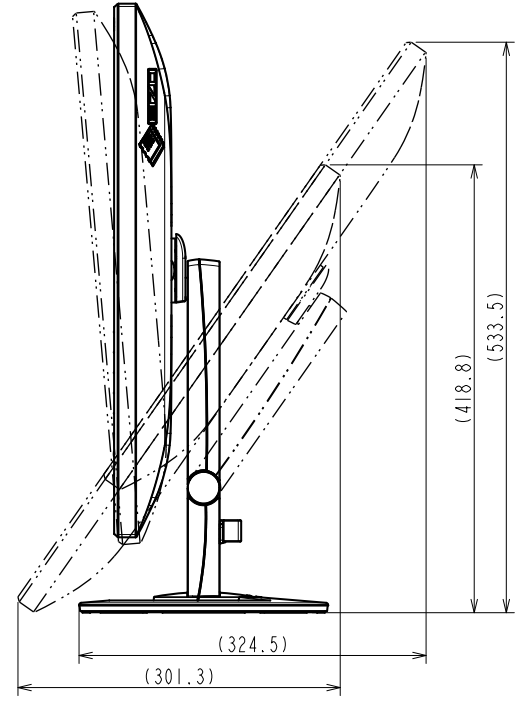

FlexScan EV2360

22.5型 (57.2 cm)液晶モニター

仕様

製品バリエーション	EV2360-BK: スタンドあり, ブラック EV2360-WT: スタンドあり, ホワイト EV2360-FBK: スタンドなし, ブラック, 受注生産 EV2360-FWT: スタンドなし, ホワイト, 受注生産 (注)スタンドは取外し可能
パネル	
種類	IPS (アンチグレア)
バックライト	LED
サイズ	22.5型 (57.2 cm)
推奨解像度	1920 x 1200 (アスペクト比16:10)
表示領域 (横 x 縦)	488.2 x 297.2 mm
画素ピッチ (横 x 縦)	0.254 x 0.248 mm
画素密度	101 ppi
表示色	約1677万色: 8-bit対応
視野角 (水平 / 垂直, 標準値)	178 ° / 178 °
輝度 (標準値)	250 cd/m ²
コントラスト比 (標準値)	1000:1
応答速度 (標準値)	5 ms (中間階調域)
色域 (標準値)	sRGB相当
映像信号	
入力端子	DisplayPort (HDCP 1.3), HDMI (HDCP 1.4), D-Sub 15ピン (ミニ)
デジタル走査周波数 (水平 / 垂直)	DisplayPort: 31 - 75.5 kHz / 59 - 61 Hz HDMI: 31 - 75.5 kHz / 49 - 51 Hz, 59 - 61 Hz
アナログ走査周波数 (水平 / 垂直)	31 - 75.5 kHz / 59 - 61 Hz
同期信号	セパレート
USB	
コンピュータ接続 (アップストリーム)	USB 5Gbps: Type-B
USBハブ (ダウンストリーム)	USB 5Gbps: Type-A x 2
音声	
スピーカー	1.0 W + 1.0 W
入力端子	ステレオミニジャック, DisplayPort, HDMI
出力端子	ヘッドホン端子 (ステレオミニジャック)
電源	
電源入力	AC 100 - 240 V, 50 / 60 Hz
標準消費電力	11 W
最大消費電力	37 W
節電時消費電力	0.5 W以下
主な機能	
表示モード	User1, User2, sRGB, Paper, Movie, DICOM
明るさ自動調整	Auto EcoView (出荷時設定ON)
機構	
外観寸法 (横表示・幅 x 高さ x 奥行)	499 x 333.9 - 473.9 x 233 mm
外観寸法 (モニター部・幅 x 高さ x 奥行)	499 x 321.3 x 53.6 mm
質量	約5.5 kg
質量 (モニター部)	約3.4 kg
昇降	140 mm
チルト	上35 ° / 下5 °
スウィーベル	344 °
縦回転	右回り90 ° / 左回り90 °
取付穴ピッチ (VESA規格)	100 x 100 mm
動作環境条件	
温度	5 - 35 ° C
湿度 (R.H., 結露なきこと)	20 - 80%
適合規格 (記載のない規格、最新の適合状況についてはお問合せください。)	CB, TUV/GS, CE, UKCA, cTUVus, FCC-B, CAN ICES-3 (B), TUV/S, PSE, VCCI-B, TUV/Ergonomics, TUV/Low blue light content, TUV/Flicker Free, TCO Certified Generation 9, RCM, RoHS, WEEE, EPEAT 2018 (US), 国際エネルギースタープログラム, グリーン購入法, PCグリーンラベル (V13), J-Mossグリーンマーク ³ , PCリサイクル (家庭系・事業系)
専用ソフトウェア	
モニターコントロールユーティリティ Screen InStyle	対応
主な付属品	
映像信号ケーブル	DisplayPort (2 m), HDMI (2 m)
その他	2芯アダプタ付電源コード (2 m), USB Type-A - USB Type-Bケーブル (2 m), 剥がれ防止ガイド, VESAマウント取付用ねじ (M4 x 12 mm) x 4, 保証書付きセットアップガイド
保証期間	お買い上げの日から5年間 ⁵ 無輝点保証はお買い上げの日から6か月間

OUTLINE DIMENSIONS

MODEL	EV2360
UNIT	mm

EIZO Corporation

OUTLINE DIMENSIONS

MODEL	EV2360
UNIT	mm

EIZO Corporation