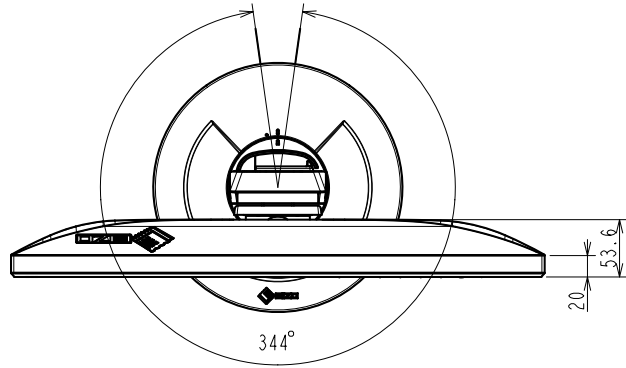

FlexScan EV2360

57.2 cm (22.5)型液晶モニター

仕様

製品バリエーション	EV2360-BK: スタンドあり, ブラック EV2360-WT: スタンドあり, ホワイト EV2360-FBK: スタンドなし, ブラック, 受注生産 EV2360-FWT: スタンドなし, ホワイト, 受注生産 (注)スタンドは取外し可能
パネル種類	IPS (アンチグレア)
バックライト	LED
サイズ	57.2 cm (22.5)型
推奨解像度	1920 x 1200 (アスペクト比16:10)
表示領域 (横 x 縦)	488.2 x 297.2 mm
画素ピッチ	0.254 x 0.248 mm
画素密度	101 ppi
表示色	約1677万色: 8-bit対応
視野角 (水平 / 垂直, 標準値)	178 ° / 178 °
輝度 (標準値)	250 cd/m ²
コントラスト比 (標準値)	1000:1
応答速度 (標準値)	5 ms (中間階調域)
色域 (標準値)	sRGB相当
映像信号	
入力端子	DisplayPort (HDCP 1.3), HDMI (HDCP 1.4), D-Sub 15ピン (ミニ)
デジタル走査周波数 (水平 / 垂直)	DisplayPort: 31 - 75.5 kHz / 59 - 61 Hz HDMI: 31 - 75.5 kHz / 49 - 51 Hz, 59 - 61 Hz
アナログ走査周波数 (水平 / 垂直)	31 - 75.5 kHz / 59 - 61 Hz
同期信号	セパレート
USB	
コンピュータ接続 (アップストリーム)	USB 3.1 Gen 1: Type-B
USBハブ (ダウンストリーム)	USB 3.1 Gen 1: Type-A x 2
音声	
スピーカー	1.0 W + 1.0 W
入力端子	ステレオミニジャック, DisplayPort, HDMI
出力端子	ヘッドホン端子 (ステレオミニジャック)
電源	
電源入力	AC 100 - 240 V, 50 / 60 Hz
標準消費電力	11 W
最大消費電力	37 W
節電時消費電力	0.5 W以下
主な機能	
表示モード	User1, User2, sRGB, Paper, Movie, DICOM
Auto EcoView	有 (出荷時設定ON)
機構	
外観寸法 (横表示・幅 x 高さ x 奥行)	499 x 333.9 - 473.9 x 233 mm
外観寸法 (モニター部・幅 x 高さ x 奥行)	499 x 321.3 x 53.6 mm
質量	約5.5 kg
質量 (モニター部)	約3.4 kg
昇降	140 mm
チルト	上35 ° / 下5 °
スウィーベル	344 °
縦回転	右回り90 ° / 左回り90 °
取付穴ピッチ (VESA規格)	100 x 100 mm
動作環境条件	
温度	5 - 35 ° C
湿度 (R.H., 結露なきこと)	20 - 80%
適合規格 (記載のない規格、最新の適合状況についてはお問合せください。)	CB, TUV/GS, CE, cTUVus, FCC-B, CAN ICES-3 (B), TUV/S, PSE, VCCI-B, TUV/Ergonomics, TUV/Low blue light content, TUV/Flicker Free, TCO Certified Generation 8, RCM, RoHS, WEEE, EPEAT 2018 (US), 国際エネルギースタープログラム, グリーン購入法 (2021年度), PCグリーンラベル (V13), J-Mossグリーンマーク ³ , PCリサイクル (家庭系・事業系)
専用ソフトウェア	
モニターコントロールユーティリティ Screen InStyle	対応
主な付属品	
映像信号ケーブル	DisplayPort (2 m), HDMI (2 m)
その他	2芯アダプタ付電源コード (2 m), USB Type-A - USB Type-Bケーブル (2 m), VESAマウント取付用ねじ (M4 x 12 mm) x 4, 保証書付きセットアップガイド
保証期間	お買い上げの日から5年間 ⁵ 無輝点保証はお買い上げの日から6か月間

OUTLINE DIMENSIONS

MODEL EV2360

UNIT mm

EIZO Corporation

OUTLINE DIMENSIONS

MODEL	EV2360
UNIT	mm

EIZO Corporation