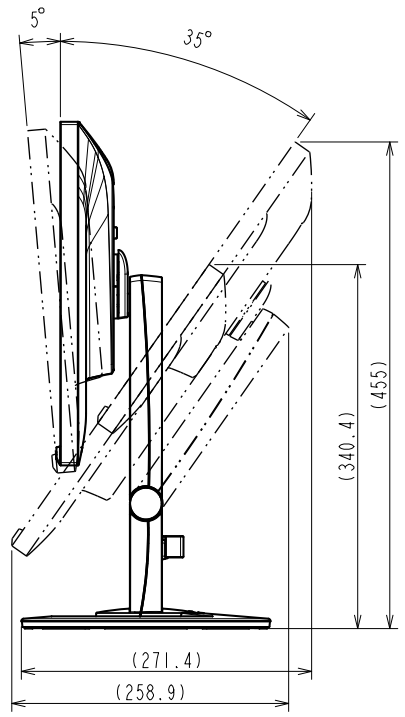

FlexScan EV2360

22.5型 (57.2 cm)液晶モニター

仕様

製品バリエーション	EV2360-BK: スタンドあり, ブラック EV2360-WT: スタンドあり, ホワイト EV2360-FBK: スタンドなし, ブラック, 受注生産 EV2360-FWT: スタンドなし, ホワイト, 受注生産 (注)スタンドは取外し可能
パネル	
種類	IPS (アンチグレア)
バックライト	LED
サイズ	22.5型 (57.2 cm)
推奨解像度	1920 x 1200 (アスペクト比16:10)
表示領域 (横 x 縦)	488.2 x 297.2 mm
画素ピッチ (横 x 縦)	0.254 x 0.248 mm
画素密度	101 ppi
表示色	約1677万色: 8-bit対応
視野角 (水平 / 垂直, 標準値)	178 ° / 178 °
輝度 (標準値)	250 cd/m ²
コントラスト比 (標準値)	1000:1
応答速度 (標準値)	5 ms (中間階調域)
色域 (標準値)	sRGB相当
映像信号	
入力端子	DisplayPort (HDCP 1.3), HDMI (HDCP 1.4), D-Sub 15ピン (ミニ)
デジタル走査周波数 (水平 / 垂直)	DisplayPort: 31 - 75.5 kHz / 59 - 61 Hz HDMI: 31 - 75.5 kHz / 49 - 51 Hz, 59 - 61 Hz
アナログ走査周波数 (水平 / 垂直)	31 - 75.5 kHz / 59 - 61 Hz
同期信号	セパレート
USB	
コンピュータ接続 (アップストリーム)	USB 5Gbps: Type-B
USBハブ (ダウンストリーム)	USB 5Gbps: Type-A x 2
音声	
スピーカー	1.0 W + 1.0 W
入力端子	ステレオミニジャック, DisplayPort, HDMI
出力端子	ヘッドホン端子 (ステレオミニジャック)
電源	
電源入力	AC 100 - 240 V, 50 / 60 Hz
標準消費電力	11 W
最大消費電力	37 W
節電時消費電力	0.5 W以下
主な機能	
表示モード	User1, User2, sRGB, Paper, Movie, DICOM
明るさ自動調整	Auto EcoView (出荷時設定ON)
機構	
外観寸法 (横表示・幅 x 高さ x 奥行)	499 x 333.9 - 473.9 x 233 mm
外観寸法 (モニター部・幅 x 高さ x 奥行)	499 x 321.3 x 53.6 mm
質量	約5.5 kg
質量 (モニター部)	約3.4 kg
昇降	140 mm
チルト	上35 ° / 下5 °
スウィーベル	344 °
縦回転	右回り90 ° / 左回り90 °
取付穴ピッチ (VESA規格)	100 x 100 mm
動作環境条件	
温度	5 - 35 ° C
湿度 (R.H., 結露なきこと)	20 - 80%
適合規格 (記載のない規格、最新の適合状況についてはお問合せください。)	CB, TUV/GS, CE, UKCA, cTUVus, FCC-B, CAN ICES-3 (B), TUV/S, PSE, VCCI-B, TUV/Ergonomics, TUV/Low blue light content, TUV/Flicker Free, TCO Certified Generation 9, RCM, RoHS, WEEE, EPEAT 2018 (US), 国際エネルギースタープログラム, グリーン購入法, PCグリーンラベル (V13), J-Mossグリーンマーク ³ , PCリサイクル (家庭系・事業系)
専用ソフトウェア	
モニターコントロールユーティリティ Screen InStyle	対応
主な付属品	
映像信号ケーブル	DisplayPort (2 m), HDMI (2 m)
その他	2芯アダプタ付電源コード (2 m), USB Type-A - USB Type-Bケーブル (2 m), 剥がれ防止ガイド, VESAマウント取付用ねじ (M4 x 12 mm) x 4, 保証書付きセットアップガイド
保証期間	お買い上げの日から5年間 ⁵ 無輝点保証はお買い上げの日から6か月間

OUTLINE DIMENSIONS

MODEL	EV2360
UNIT	mm

EIZO Corporation

OUTLINE DIMENSIONS

MODEL	EV2360
UNIT	mm

EIZO Corporation