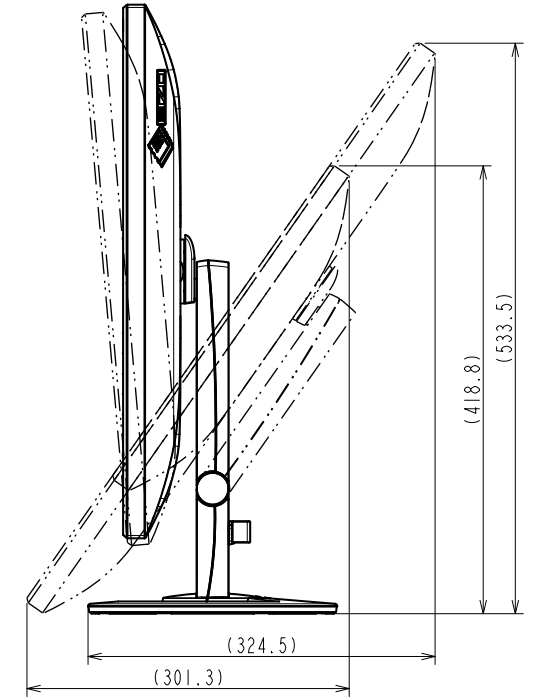

FlexScan EV2360

57.2 cm (22.5)型液晶モニター

仕様

製品バリエーション	EV2360-BK: スタンドあり, ブラック EV2360-WT: スタンドあり, ホワイト EV2360-FBK: スタンドなし, ブラック, 受注生産 EV2360-FWT: スタンドなし, ホワイト, 受注生産 (注)スタンドは取外し可能
パネル種類	IPS (アンチグレア)
バックライト	LED
サイズ	57.2 cm (22.5)型
推奨解像度	1920 x 1200 (アスペクト比16:10)
表示領域 (横 x 縦)	488.2 x 297.2 mm
画素ピッチ	0.254 x 0.248 mm
画素密度	101 ppi
表示色	約1677万色: 8-bit対応
視野角 (水平 / 垂直, 標準値)	178 ° / 178 °
輝度 (標準値)	250 cd/m ²
コントラスト比 (標準値)	1000:1
応答速度 (標準値)	5 ms (中間階調域)
色域 (標準値)	sRGB相当
映像信号	
入力端子	DisplayPort (HDCP 1.3), HDMI (HDCP 1.4), D-Sub 15ピン (ミニ)
デジタル走査周波数 (水平 / 垂直)	DisplayPort: 31 - 75.5 kHz / 59 - 61 Hz HDMI: 31 - 75.5 kHz / 49 - 51 Hz, 59 - 61 Hz
アナログ走査周波数 (水平 / 垂直)	31 - 75.5 kHz / 59 - 61 Hz
同期信号	セパレート
USB	
コンピュータ接続 (アップストリーム)	USB 3.1 Gen 1: Type-B
USBハブ (ダウンストリーム)	USB 3.1 Gen 1: Type-A x 2
音声	
スピーカー	1.0 W + 1.0 W
入力端子	ステレオミニジャック, DisplayPort, HDMI
出力端子	ヘッドホン端子 (ステレオミニジャック)
電源	
電源入力	AC 100 - 240 V, 50 / 60 Hz
標準消費電力	11 W
最大消費電力	37 W
節電時消費電力	0.5 W以下
主な機能	
表示モード	User1, User2, sRGB, Paper, Movie, DICOM
Auto EcoView	有 (出荷時設定ON)
機構	
外観寸法 (横表示・幅 x 高さ x 奥行)	499 x 333.9 - 473.9 x 233 mm
外観寸法 (モニター部・幅 x 高さ x 奥行)	499 x 321.3 x 53.6 mm
質量	約5.5 kg
質量 (モニター部)	約3.4 kg
昇降	140 mm
チルト	上35 ° / 下5 °
スウィーベル	344 °
縦回転	右回り90 ° / 左回り90 °
取付穴ピッチ (VESA規格)	100 x 100 mm
動作環境条件	
温度	5 - 35 ° C
湿度 (R.H., 結露なきこと)	20 - 80%
適合規格 (記載のない規格、最新の適合状況についてはお問合せください。)	CB, TUV/GS, CE, cTUVus, FCC-B, CAN ICES-3 (B), TUV/S, PSE, VCCI-B, TUV/Ergonomics, TUV/Low blue light content, TUV/Flicker Free, TCO Certified Generation 8, RCM, RoHS, WEEE, EPEAT 2018 (US), 国際エネルギースタープログラム, グリーン購入法 (2021年度), PCグリーンラベル (V13), J-Mossグリーンマーク ³ , PCリサイクル (家庭系・事業系)
専用ソフトウェア	
モニターコントロールユーティリティ Screen InStyle	対応
主な付属品	
映像信号ケーブル	DisplayPort (2 m), HDMI (2 m)
その他	2芯アダプタ付電源コード (2 m), USB Type-A - USB Type-Bケーブル (2 m), VESAマウント取付用ねじ (M4 x 12 mm) x 4, 保証書付きセットアップガイド
保証期間	お買い上げの日から5年間 ⁵ 無輝点保証はお買い上げの日から6か月間

OUTLINE DIMENSIONS

MODEL EV2360

UNIT mm

EIZO Corporation

OUTLINE DIMENSIONS

MODEL	EV2360
UNIT	mm

EIZO Corporation