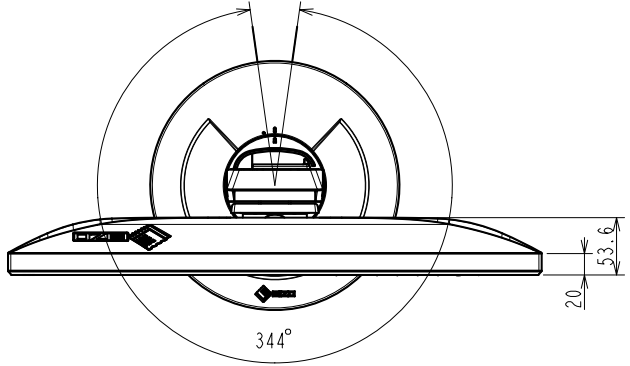

FlexScan EV2360

22.5型 (57.2 cm)液晶モニター

仕様

製品バリエーション	EV2360-BK: スタンドあり, ブラック EV2360-WT: スタンドあり, ホワイト EV2360-FBK: スタンドなし, ブラック, 受注生産 EV2360-FWT: スタンドなし, ホワイト, 受注生産 (注)スタンドは取外し可能
パネル	
種類	IPS (アンチグレア)
バックライト	LED
サイズ	22.5型 (57.2 cm)
推奨解像度	1920 x 1200 (アスペクト比16:10)
表示領域 (横 x 縦)	488.2 x 297.2 mm
画素ピッチ (横 x 縦)	0.254 x 0.248 mm
画素密度	101 ppi
表示色	約1677万色: 8-bit対応
視野角 (水平 / 垂直, 標準値)	178 ° / 178 °
輝度 (標準値)	250 cd/m ²
コントラスト比 (標準値)	1000:1
応答速度 (標準値)	5 ms (中間階調域)
色域 (標準値)	sRGB相当
映像信号	
入力端子	DisplayPort (HDCP 1.3), HDMI (HDCP 1.4), D-Sub 15ピン (ミニ)
デジタル走査周波数 (水平 / 垂直)	DisplayPort: 31 - 75.5 kHz / 59 - 61 Hz HDMI: 31 - 75.5 kHz / 49 - 51 Hz, 59 - 61 Hz
アナログ走査周波数 (水平 / 垂直)	31 - 75.5 kHz / 59 - 61 Hz
同期信号	セパレート
USB	
コンピュータ接続 (アップストリーム)	USB 5Gbps: Type-B
USBハブ (ダウンストリーム)	USB 5Gbps: Type-A x 2
音声	
スピーカー	1.0 W + 1.0 W
入力端子	ステレオミニジャック, DisplayPort, HDMI
出力端子	ヘッドホン端子 (ステレオミニジャック)
電源	
電源入力	AC 100 - 240 V, 50 / 60 Hz
標準消費電力	11 W
最大消費電力	37 W
節電時消費電力	0.5 W以下
主な機能	
表示モード	User1, User2, sRGB, Paper, Movie, DICOM
明るさ自動調整	Auto EcoView (出荷時設定ON)
機構	
外観寸法 (横表示・幅 x 高さ x 奥行)	499 x 333.9 - 473.9 x 233 mm
外観寸法 (モニター部・幅 x 高さ x 奥行)	499 x 321.3 x 53.6 mm
質量	約5.5 kg
質量 (モニター部)	約3.4 kg
昇降	140 mm
チルト	上35 ° / 下5 °
スウィーベル	344 °
縦回転	右回り90 ° / 左回り90 °
取付穴ピッチ (VESA規格)	100 x 100 mm
動作環境条件	
温度	5 - 35 ° C
湿度 (R.H., 結露なきこと)	20 - 80%
適合規格 (記載のない規格、最新の適合状況についてはお問合せください。)	CB, TUV/GS, CE, UKCA, cTUVus, FCC-B, CAN ICES-3 (B), TUV/S, PSE, VCCI-B, TUV/Ergonomics, TUV/Low blue light content, TUV/Flicker Free, TCO Certified Generation 9, RCM, RoHS, WEEE, EPEAT 2018 (US), 国際エネルギースタープログラム, グリーン購入法, PCグリーンラベル (V13), J-Mossグリーンマーク ³ , PCリサイクル (家庭系・事業系)
専用ソフトウェア	
モニターコントロールユーティリティ Screen InStyle	対応
主な付属品	
映像信号ケーブル	DisplayPort (2 m), HDMI (2 m)
その他	2芯アダプタ付電源コード (2 m), USB Type-A - USB Type-Bケーブル (2 m), 剥がれ防止ガイド, VESAマウント取付用ねじ (M4 x 12 mm) x 4, 保証書付きセットアップガイド
保証期間	お買い上げの日から5年間 ⁵ 無輝点保証はお買い上げの日から6か月間

OUTLINE DIMENSIONS

MODEL	EV2360
UNIT	mm

EIZO Corporation

OUTLINE DIMENSIONS

MODEL	EV2360
UNIT	mm

EIZO Corporation