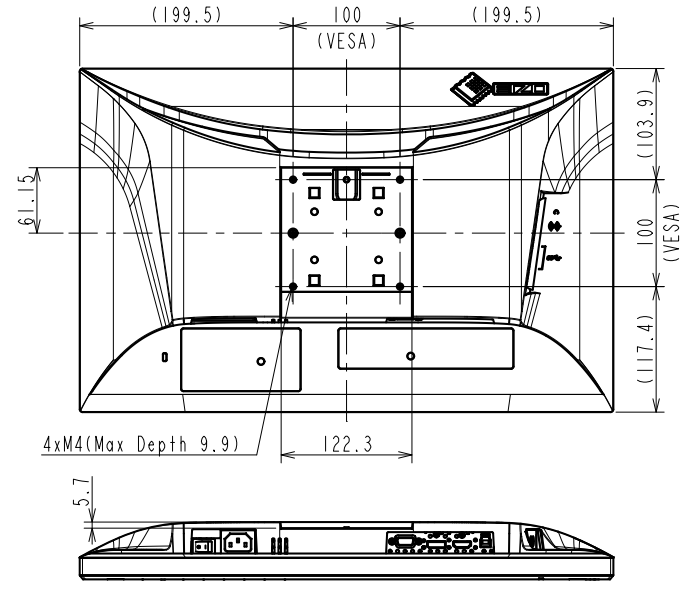

FlexScan EV2360

22.5型 (57.2 cm)液晶モニター

仕様

製品バリエーション	EV2360-BK: スタンドあり, ブラック EV2360-WT: スタンドあり, ホワイト EV2360-FBK: スタンドなし, ブラック, 受注生産 EV2360-FWT: スタンドなし, ホワイト, 受注生産 (注)スタンドは取外し可能
パネル	
種類	IPS (アンチグレア)
バックライト	LED
サイズ	22.5型 (57.2 cm)
推奨解像度	1920 x 1200 (アスペクト比16:10)
表示領域 (横 x 縦)	488.2 x 297.2 mm
画素ピッチ (横 x 縦)	0.254 x 0.248 mm
画素密度	101 ppi
表示色	約1677万色: 8-bit対応
視野角 (水平 / 垂直, 標準値)	178 ° / 178 °
輝度 (標準値)	250 cd/m ²
コントラスト比 (標準値)	1000:1
応答速度 (標準値)	5 ms (中間階調域)
色域 (標準値)	sRGB相当
映像信号	
入力端子	DisplayPort (HDCP 1.3), HDMI (HDCP 1.4), D-Sub 15ピン (ミニ)
デジタル走査周波数 (水平 / 垂直)	DisplayPort: 31 - 75.5 kHz / 59 - 61 Hz HDMI: 31 - 75.5 kHz / 49 - 51 Hz, 59 - 61 Hz
アナログ走査周波数 (水平 / 垂直)	31 - 75.5 kHz / 59 - 61 Hz
同期信号	セパレート
USB	
コンピュータ接続 (アップストリーム)	USB 5Gbps: Type-B
USBハブ (ダウンストリーム)	USB 5Gbps: Type-A x 2
音声	
スピーカー	1.0 W + 1.0 W
入力端子	ステレオミニジャック, DisplayPort, HDMI
出力端子	ヘッドホン端子 (ステレオミニジャック)
電源	
電源入力	AC 100 - 240 V, 50 / 60 Hz
標準消費電力	11 W
最大消費電力	37 W
節電時消費電力	0.5 W以下
主な機能	
表示モード	User1, User2, sRGB, Paper, Movie, DICOM
明るさ自動調整	Auto EcoView (出荷時設定ON)
機構	
外観寸法 (横表示・幅 x 高さ x 奥行)	499 x 333.9 - 473.9 x 233 mm
外観寸法 (モニター部・幅 x 高さ x 奥行)	499 x 321.3 x 53.6 mm
質量	約5.5 kg
質量 (モニター部)	約3.4 kg
昇降	140 mm
チルト	上35 ° / 下5 °
スウィーベル	344 °
縦回転	右回り90 ° / 左回り90 °
取付穴ピッチ (VESA規格)	100 x 100 mm
動作環境条件	
温度	5 - 35 ° C
湿度 (R.H., 結露なきこと)	20 - 80%
適合規格 (記載のない規格、最新の適合状況についてはお問合せください。)	CB, TUV/GS, CE, UKCA, cTUVus, FCC-B, CAN ICES-3 (B), TUV/S, PSE, VCCI-B, TUV/Ergonomics, TUV/Low blue light content, TUV/Flicker Free, TCO Certified Generation 9, RCM, RoHS, WEEE, EPEAT 2018 (US), 国際エネルギースタープログラム, グリーン購入法, PCグリーンラベル (V13), J-Mossグリーンマーク ³ , PCリサイクル (家庭系・事業系)
専用ソフトウェア	
モニターコントロールユーティリティ Screen InStyle	対応
主な付属品	
映像信号ケーブル	DisplayPort (2 m), HDMI (2 m)
その他	2芯アダプタ付電源コード (2 m), USB Type-A - USB Type-Bケーブル (2 m), 剥がれ防止ガイド, VESAマウント取付用ねじ (M4 x 12 mm) x 4, 保証書付きセットアップガイド
保証期間	お買い上げの日から5年間 ⁵ 無輝点保証はお買い上げの日から6か月間

OUTLINE DIMENSIONS

MODEL	EV2360
UNIT	mm

EIZO Corporation

OUTLINE DIMENSIONS

MODEL	EV2360
UNIT	mm

EIZO Corporation