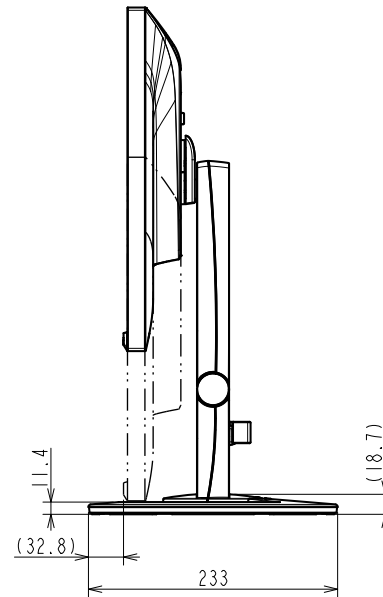

FlexScan EV2360

57.2 cm (22.5)型液晶モニター

仕様

製品バリエーション	EV2360-BK: スタンドあり, ブラック EV2360-WT: スタンドあり, ホワイト EV2360-FBK: スタンドなし, ブラック, 受注生産 EV2360-FWT: スタンドなし, ホワイト, 受注生産 (注)スタンドは取外し可能
パネル種類	IPS (アンチグレア)
バックライト	LED
サイズ	57.2 cm (22.5)型
推奨解像度	1920 x 1200 (アスペクト比16:10)
表示領域 (横 x 縦)	488.2 x 297.2 mm
画素ピッチ	0.254 x 0.248 mm
画素密度	101 ppi
表示色	約1677万色: 8-bit対応
視野角 (水平 / 垂直, 標準値)	178 ° / 178 °
輝度 (標準値)	250 cd/m ²
コントラスト比 (標準値)	1000:1
応答速度 (標準値)	5 ms (中間階調域)
色域 (標準値)	sRGB相当
映像信号	
入力端子	DisplayPort (HDCP 1.3), HDMI (HDCP 1.4), D-Sub 15ピン (ミニ)
デジタル走査周波数 (水平 / 垂直)	DisplayPort: 31 - 75.5 kHz / 59 - 61 Hz HDMI: 31 - 75.5 kHz / 49 - 51 Hz, 59 - 61 Hz
アナログ走査周波数 (水平 / 垂直)	31 - 75.5 kHz / 59 - 61 Hz
同期信号	セパレート
USB	
コンピュータ接続 (アップストリーム)	USB 3.1 Gen 1: Type-B
USBハブ (ダウンストリーム)	USB 3.1 Gen 1: Type-A x 2
音声	
スピーカー	1.0 W + 1.0 W
入力端子	ステレオミニジャック, DisplayPort, HDMI
出力端子	ヘッドホン端子 (ステレオミニジャック)
電源	
電源入力	AC 100 - 240 V, 50 / 60 Hz
標準消費電力	11 W
最大消費電力	37 W
節電時消費電力	0.5 W以下
主な機能	
表示モード	User1, User2, sRGB, Paper, Movie, DICOM
Auto EcoView	有 (出荷時設定ON)
機構	
外観寸法 (横表示・幅 x 高さ x 奥行)	499 x 333.9 - 473.9 x 233 mm
外観寸法 (モニター部・幅 x 高さ x 奥行)	499 x 321.3 x 53.6 mm
質量	約5.5 kg
質量 (モニター部)	約3.4 kg
昇降	140 mm
チルト	上35 ° / 下5 °
スウィーベル	344 °
縦回転	右回り90 ° / 左回り90 °
取付穴ピッチ (VESA規格)	100 x 100 mm
動作環境条件	
温度	5 - 35 ° C
湿度 (R.H., 結露なきこと)	20 - 80%
適合規格 (記載のない規格、最新の適合状況についてはお問合せください。)	CB, TUV/GS, CE, cTUVus, FCC-B, CAN ICES-3 (B), TUV/S, PSE, VCCI-B, TUV/Ergonomics, TUV/Low blue light content, TUV/Flicker Free, TCO Certified Generation 8, RCM, RoHS, WEEE, EPEAT 2018 (US), 国際エネルギースタープログラム, グリーン購入法 (2021年度), PCグリーンラベル (V13), J-Mossグリーンマーク ³ , PCリサイクル (家庭系・事業系)
専用ソフトウェア	
モニターコントロールユーティリティ Screen InStyle	対応
主な付属品	
映像信号ケーブル	DisplayPort (2 m), HDMI (2 m)
その他	2芯アダプタ付電源コード (2 m), USB Type-A - USB Type-Bケーブル (2 m), VESAマウント取付用ねじ (M4 x 12 mm) x 4, 保証書付きセットアップガイド
保証期間	お買い上げの日から5年間 ⁵ 無輝点保証はお買い上げの日から6か月間

OUTLINE DIMENSIONS

MODEL EV2360

UNIT mm

EIZO Corporation

OUTLINE DIMENSIONS

MODEL	EV2360
UNIT	mm

EIZO Corporation