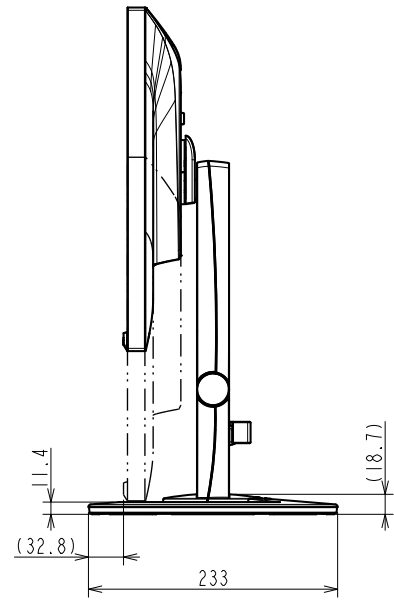

FlexScan EV2360

22.5型 (57.2 cm)液晶モニター

仕様

製品バリエーション	EV2360-BK: スタンドあり, ブラック EV2360-WT: スタンドあり, ホワイト EV2360-FBK: スタンドなし, ブラック, 受注生産 EV2360-FWT: スタンドなし, ホワイト, 受注生産 (注)スタンドは取外し可能
パネル	
種類	IPS (アンチグレア)
バックライト	LED
サイズ	22.5型 (57.2 cm)
推奨解像度	1920 x 1200 (アスペクト比16:10)
表示領域 (横 x 縦)	488.2 x 297.2 mm
画素ピッチ (横 x 縦)	0.254 x 0.248 mm
画素密度	101 ppi
表示色	約1677万色: 8-bit対応
視野角 (水平 / 垂直, 標準値)	178 ° / 178 °
輝度 (標準値)	250 cd/m ²
コントラスト比 (標準値)	1000:1
応答速度 (標準値)	5 ms (中間階調域)
色域 (標準値)	sRGB相当
映像信号	
入力端子	DisplayPort (HDCP 1.3), HDMI (HDCP 1.4), D-Sub 15ピン (ミニ)
デジタル走査周波数 (水平 / 垂直)	DisplayPort: 31 - 75.5 kHz / 59 - 61 Hz HDMI: 31 - 75.5 kHz / 49 - 51 Hz, 59 - 61 Hz
アナログ走査周波数 (水平 / 垂直)	31 - 75.5 kHz / 59 - 61 Hz
同期信号	セパレート
USB	
コンピュータ接続 (アップストリーム)	USB 5Gbps: Type-B
USBハブ (ダウンストリーム)	USB 5Gbps: Type-A x 2
音声	
スピーカー	1.0 W + 1.0 W
入力端子	ステレオミニジャック, DisplayPort, HDMI
出力端子	ヘッドホン端子 (ステレオミニジャック)
電源	
電源入力	AC 100 - 240 V, 50 / 60 Hz
標準消費電力	11 W
最大消費電力	37 W
節電時消費電力	0.5 W以下
主な機能	
表示モード	User1, User2, sRGB, Paper, Movie, DICOM
明るさ自動調整	Auto EcoView (出荷時設定ON)
機構	
外観寸法 (横表示・幅 x 高さ x 奥行)	499 x 333.9 - 473.9 x 233 mm
外観寸法 (モニター部・幅 x 高さ x 奥行)	499 x 321.3 x 53.6 mm
質量	約5.5 kg
質量 (モニター部)	約3.4 kg
昇降	140 mm
チルト	上35 ° / 下5 °
スウィーベル	344 °
縦回転	右回り90 ° / 左回り90 °
取付穴ピッチ (VESA規格)	100 x 100 mm
動作環境条件	
温度	5 - 35 ° C
湿度 (R.H., 結露なきこと)	20 - 80%
適合規格 (記載のない規格、最新の適合状況についてはお問合せください。)	CB, TUV/GS, CE, UKCA, cTUVus, FCC-B, CAN ICES-3 (B), TUV/S, PSE, VCCI-B, TUV/Ergonomics, TUV/Low blue light content, TUV/Flicker Free, TCO Certified Generation 9, RCM, RoHS, WEEE, EPEAT 2018 (US), 国際エネルギースタープログラム, グリーン購入法, PCグリーンラベル (V13), J-Mossグリーンマーク ³ , PCリサイクル (家庭系・事業系)
専用ソフトウェア	
モニターコントロールユーティリティ Screen InStyle	対応
主な付属品	
映像信号ケーブル	DisplayPort (2 m), HDMI (2 m)
その他	2芯アダプタ付電源コード (2 m), USB Type-A - USB Type-Bケーブル (2 m), 剥がれ防止ガイド, VESAマウント取付用ねじ (M4 x 12 mm) x 4, 保証書付きセットアップガイド
保証期間	お買い上げの日から5年間 ⁵ 無輝点保証はお買い上げの日から6か月間

OUTLINE DIMENSIONS

MODEL	EV2360
UNIT	mm

EIZO Corporation

OUTLINE DIMENSIONS

MODEL	EV2360
UNIT	mm

EIZO Corporation