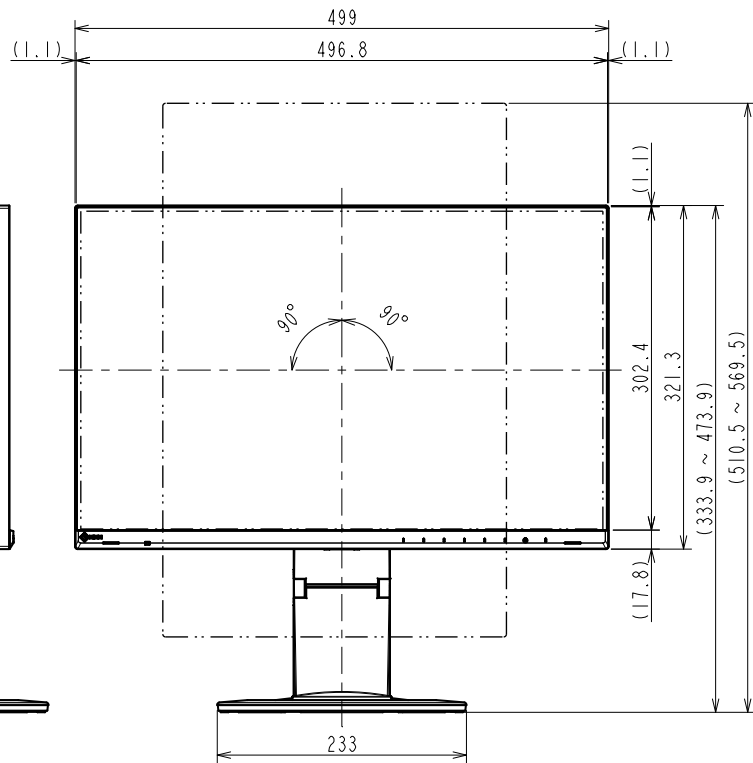

FlexScan EV2360

57.2 cm (22.5)型液晶モニター

仕様

製品バリエーション	EV2360-BK: スタンドあり, ブラック EV2360-WT: スタンドあり, ホワイト EV2360-FBK: スタンドなし, ブラック, 受注生産 EV2360-FWT: スタンドなし, ホワイト, 受注生産 (注)スタンドは取外し可能
パネル種類	IPS (アンチグレア)
バックライト	LED
サイズ	57.2 cm (22.5)型
推奨解像度	1920 x 1200 (アスペクト比16:10)
表示領域 (横 x 縦)	488.2 x 297.2 mm
画素ピッチ	0.254 x 0.248 mm
画素密度	101 ppi
表示色	約1677万色: 8-bit対応
視野角 (水平 / 垂直, 標準値)	178 ° / 178 °
輝度 (標準値)	250 cd/m ²
コントラスト比 (標準値)	1000:1
応答速度 (標準値)	5 ms (中間階調域)
色域 (標準値)	sRGB相当
映像信号	
入力端子	DisplayPort (HDCP 1.3), HDMI (HDCP 1.4), D-Sub 15ピン (ミニ)
デジタル走査周波数 (水平 / 垂直)	DisplayPort: 31 - 75.5 kHz / 59 - 61 Hz HDMI: 31 - 75.5 kHz / 49 - 51 Hz, 59 - 61 Hz
アナログ走査周波数 (水平 / 垂直)	31 - 75.5 kHz / 59 - 61 Hz
同期信号	セパレート
USB	
コンピュータ接続 (アップストリーム)	USB 3.1 Gen 1: Type-B
USBハブ (ダウンストリーム)	USB 3.1 Gen 1: Type-A x 2
音声	
スピーカー	1.0 W + 1.0 W
入力端子	ステレオミニジャック, DisplayPort, HDMI
出力端子	ヘッドホン端子 (ステレオミニジャック)
電源	
電源入力	AC 100 - 240 V, 50 / 60 Hz
標準消費電力	11 W
最大消費電力	37 W
節電時消費電力	0.5 W以下
主な機能	
表示モード	User1, User2, sRGB, Paper, Movie, DICOM
Auto EcoView	有 (出荷時設定ON)
機構	
外観寸法 (横表示・幅 x 高さ x 奥行)	499 x 333.9 - 473.9 x 233 mm
外観寸法 (モニター部・幅 x 高さ x 奥行)	499 x 321.3 x 53.6 mm
質量	約5.5 kg
質量 (モニター部)	約3.4 kg
昇降	140 mm
チルト	上35 ° / 下5 °
スウィーベル	344 °
縦回転	右回り90 ° / 左回り90 °
取付穴ピッチ (VESA規格)	100 x 100 mm
動作環境条件	
温度	5 - 35 ° C
湿度 (R.H., 結露なきこと)	20 - 80%
適合規格 (記載のない規格、最新の適合状況についてはお問合せください。)	CB, TUV/GS, CE, cTUVus, FCC-B, CAN ICES-3 (B), TUV/S, PSE, VCCI-B, TUV/Ergonomics, TUV/Low blue light content, TUV/Flicker Free, TCO Certified Generation 8, RCM, RoHS, WEEE, EPEAT 2018 (US), 国際エネルギースタープログラム, グリーン購入法 (2021年度), PCグリーンラベル (V13), J-Mossグリーンマーク ³ , PCリサイクル (家庭系・事業系)
専用ソフトウェア	
モニターコントロールユーティリティ Screen InStyle	対応
主な付属品	
映像信号ケーブル	DisplayPort (2 m), HDMI (2 m)
その他	2芯アダプタ付電源コード (2 m), USB Type-A - USB Type-Bケーブル (2 m), VESAマウント取付用ねじ (M4 x 12 mm) x 4, 保証書付きセットアップガイド
保証期間	お買い上げの日から5年間 ⁵ 無輝点保証はお買い上げの日から6か月間

OUTLINE DIMENSIONS

MODEL EV2360

UNIT mm

EIZO Corporation

OUTLINE DIMENSIONS

MODEL	EV2360
UNIT	mm

EIZO Corporation