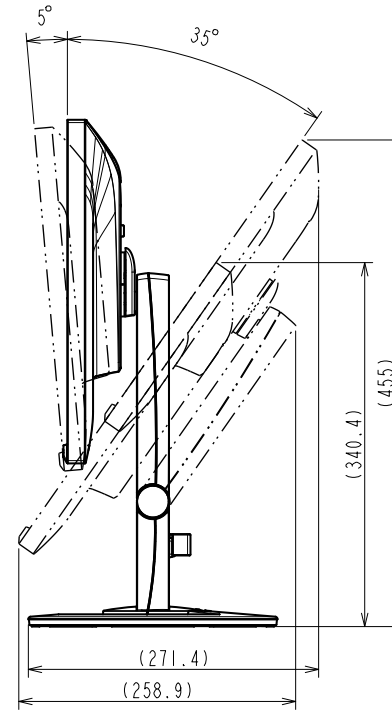

FlexScan EV2360

57.2 cm (22.5)型液晶モニター

仕様

製品バリエーション	EV2360-BK: スタンドあり, ブラック EV2360-WT: スタンドあり, ホワイト EV2360-FBK: スタンドなし, ブラック, 受注生産 EV2360-FWT: スタンドなし, ホワイト, 受注生産 (注)スタンドは取外し可能
パネル種類	IPS (アンチグレア)
バックライト	LED
サイズ	57.2 cm (22.5)型
推奨解像度	1920 x 1200 (アスペクト比16:10)
表示領域 (横 x 縦)	488.2 x 297.2 mm
画素ピッチ	0.254 x 0.248 mm
画素密度	101 ppi
表示色	約1677万色: 8-bit対応
視野角 (水平 / 垂直, 標準値)	178 ° / 178 °
輝度 (標準値)	250 cd/m ²
コントラスト比 (標準値)	1000:1
応答速度 (標準値)	5 ms (中間階調域)
色域 (標準値)	sRGB相当
映像信号	
入力端子	DisplayPort (HDCP 1.3), HDMI (HDCP 1.4), D-Sub 15ピン (ミニ)
デジタル走査周波数 (水平 / 垂直)	DisplayPort: 31 - 75.5 kHz / 59 - 61 Hz HDMI: 31 - 75.5 kHz / 49 - 51 Hz, 59 - 61 Hz
アナログ走査周波数 (水平 / 垂直)	31 - 75.5 kHz / 59 - 61 Hz
同期信号	セパレート
USB	
コンピュータ接続 (アップストリーム)	USB 3.1 Gen 1: Type-B
USBハブ (ダウンストリーム)	USB 3.1 Gen 1: Type-A x 2
音声	
スピーカー	1.0 W + 1.0 W
入力端子	ステレオミニジャック, DisplayPort, HDMI
出力端子	ヘッドホン端子 (ステレオミニジャック)
電源	
電源入力	AC 100 - 240 V, 50 / 60 Hz
標準消費電力	11 W
最大消費電力	37 W
節電時消費電力	0.5 W以下
主な機能	
表示モード	User1, User2, sRGB, Paper, Movie, DICOM
Auto EcoView	有 (出荷時設定ON)
機構	
外観寸法 (横表示・幅 x 高さ x 奥行)	499 x 333.9 - 473.9 x 233 mm
外観寸法 (モニター部・幅 x 高さ x 奥行)	499 x 321.3 x 53.6 mm
質量	約5.5 kg
質量 (モニター部)	約3.4 kg
昇降	140 mm
チルト	上35 ° / 下5 °
スウィーベル	344 °
縦回転	右回り90 ° / 左回り90 °
取付穴ピッチ (VESA規格)	100 x 100 mm
動作環境条件	
温度	5 - 35 ° C
湿度 (R.H., 結露なきこと)	20 - 80%
適合規格 (記載のない規格、最新の適合状況についてはお問合せください。)	CB, TUV/GS, CE, cTUVus, FCC-B, CAN ICES-3 (B), TUV/S, PSE, VCCI-B, TUV/Ergonomics, TUV/Low blue light content, TUV/Flicker Free, TCO Certified Generation 8, RCM, RoHS, WEEE, EPEAT 2018 (US), 国際エネルギースタープログラム, グリーン購入法 (2021年度), PCグリーンラベル (V13), J-Mossグリーンマーク ³ , PCリサイクル (家庭系・事業系)
専用ソフトウェア	
モニターコントロールユーティリティ Screen InStyle	対応
主な付属品	
映像信号ケーブル	DisplayPort (2 m), HDMI (2 m)
その他	2芯アダプタ付電源コード (2 m), USB Type-A - USB Type-Bケーブル (2 m), VESAマウント取付用ねじ (M4 x 12 mm) x 4, 保証書付きセットアップガイド
保証期間	お買い上げの日から5年間 ⁵ 無輝点保証はお買い上げの日から6か月間

OUTLINE DIMENSIONS

MODEL EV2360

UNIT mm

EIZO Corporation

OUTLINE DIMENSIONS

MODEL	EV2360
UNIT	mm

EIZO Corporation