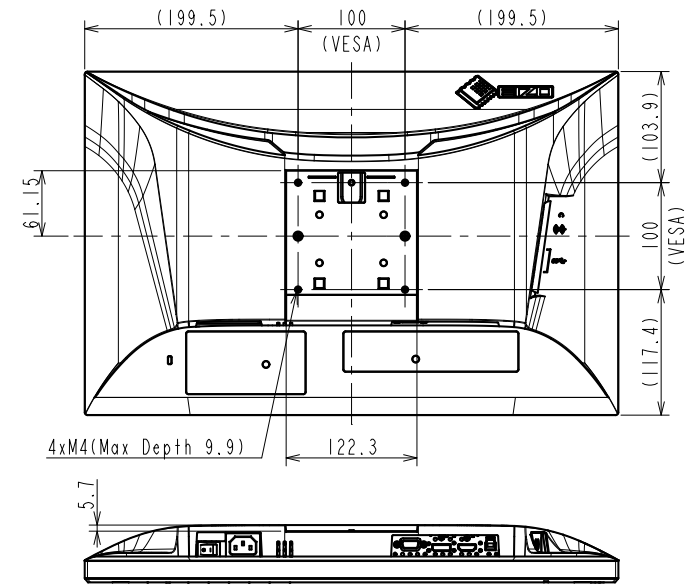

FlexScan EV2360

57.2 cm (22.5)型液晶モニター

仕様

製品バリエーション	EV2360-BK: スタンドあり, ブラック EV2360-WT: スタンドあり, ホワイト EV2360-FBK: スタンドなし, ブラック, 受注生産 EV2360-FWT: スタンドなし, ホワイト, 受注生産 (注)スタンドは取外し可能
パネル種類	IPS (アンチグレア)
バックライト	LED
サイズ	57.2 cm (22.5)型
推奨解像度	1920 x 1200 (アスペクト比16:10)
表示領域 (横 x 縦)	488.2 x 297.2 mm
画素ピッチ	0.254 x 0.248 mm
画素密度	101 ppi
表示色	約1677万色: 8-bit対応
視野角 (水平 / 垂直, 標準値)	178 ° / 178 °
輝度 (標準値)	250 cd/m ²
コントラスト比 (標準値)	1000:1
応答速度 (標準値)	5 ms (中間階調域)
色域 (標準値)	sRGB相当
映像信号	
入力端子	DisplayPort (HDCP 1.3), HDMI (HDCP 1.4), D-Sub 15ピン (ミニ)
デジタル走査周波数 (水平 / 垂直)	DisplayPort: 31 - 75.5 kHz / 59 - 61 Hz HDMI: 31 - 75.5 kHz / 49 - 51 Hz, 59 - 61 Hz
アナログ走査周波数 (水平 / 垂直)	31 - 75.5 kHz / 59 - 61 Hz
同期信号	セパレート
USB	
コンピュータ接続 (アップストリーム)	USB 3.1 Gen 1: Type-B
USBハブ (ダウンストリーム)	USB 3.1 Gen 1: Type-A x 2
音声	
スピーカー	1.0 W + 1.0 W
入力端子	ステレオミニジャック, DisplayPort, HDMI
出力端子	ヘッドホン端子 (ステレオミニジャック)
電源	
電源入力	AC 100 - 240 V, 50 / 60 Hz
標準消費電力	11 W
最大消費電力	37 W
節電時消費電力	0.5 W以下
主な機能	
表示モード	User1, User2, sRGB, Paper, Movie, DICOM
Auto EcoView	有 (出荷時設定ON)
機構	
外観寸法 (横表示・幅 x 高さ x 奥行)	499 x 333.9 - 473.9 x 233 mm
外観寸法 (モニター部・幅 x 高さ x 奥行)	499 x 321.3 x 53.6 mm
質量	約5.5 kg
質量 (モニター部)	約3.4 kg
昇降	140 mm
チルト	上35 ° / 下5 °
スウィーベル	344 °
縦回転	右回り90 ° / 左回り90 °
取付穴ピッチ (VESA規格)	100 x 100 mm
動作環境条件	
温度	5 - 35 ° C
湿度 (R.H., 結露なきこと)	20 - 80%
適合規格 (記載のない規格、最新の適合状況についてはお問合せください。)	CB, TUV/GS, CE, cTUVus, FCC-B, CAN ICES-3 (B), TUV/S, PSE, VCCI-B, TUV/Ergonomics, TUV/Low blue light content, TUV/Flicker Free, TCO Certified Generation 8, RCM, RoHS, WEEE, EPEAT 2018 (US), 国際エネルギースタープログラム, グリーン購入法 (2021年度), PCグリーンラベル (V13), J-Mossグリーンマーク ³ , PCリサイクル (家庭系・事業系)
専用ソフトウェア	
モニターコントロールユーティリティ Screen InStyle	対応
主な付属品	
映像信号ケーブル	DisplayPort (2 m), HDMI (2 m)
その他	2芯アダプタ付電源コード (2 m), USB Type-A - USB Type-Bケーブル (2 m), VESAマウント取付用ねじ (M4 x 12 mm) x 4, 保証書付きセットアップガイド
保証期間	お買い上げの日から5年間 ⁵ 無輝点保証はお買い上げの日から6か月間

OUTLINE DIMENSIONS

MODEL EV2360

UNIT mm

EIZO Corporation

OUTLINE DIMENSIONS

MODEL	EV2360
UNIT	mm

EIZO Corporation