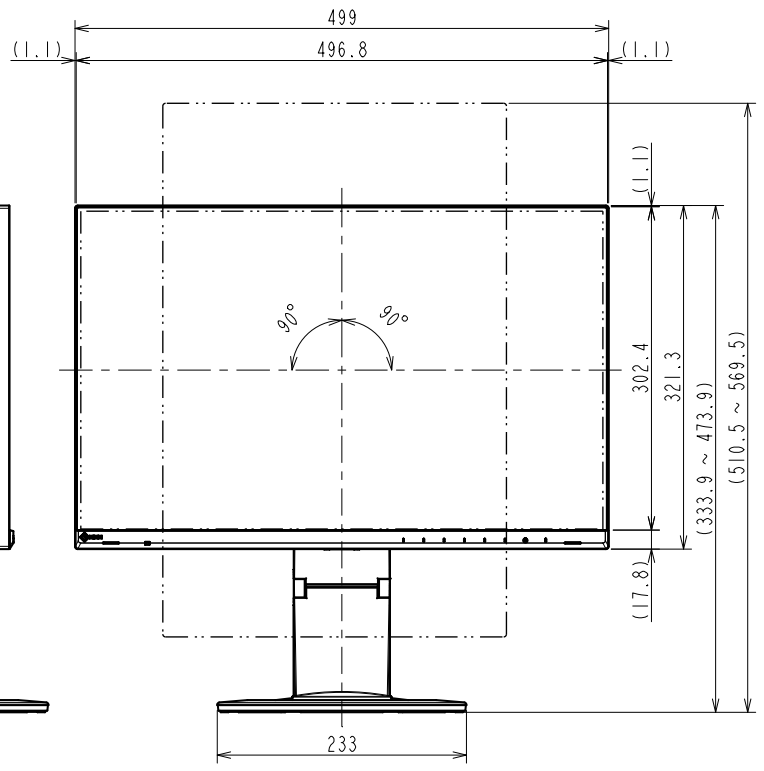

FlexScan EV2360

22.5型 (57.2 cm)液晶モニター

仕様

製品バリエーション	EV2360-BK: スタンドあり, ブラック EV2360-WT: スタンドあり, ホワイト EV2360-FBK: スタンドなし, ブラック, 受注生産 EV2360-FWT: スタンドなし, ホワイト, 受注生産 (注)スタンドは取外し可能
パネル	
種類	IPS (アンチグレア)
バックライト	LED
サイズ	22.5型 (57.2 cm)
推奨解像度	1920 x 1200 (アスペクト比16:10)
表示領域 (横 x 縦)	488.2 x 297.2 mm
画素ピッチ (横 x 縦)	0.254 x 0.248 mm
画素密度	101 ppi
表示色	約1677万色: 8-bit対応
視野角 (水平 / 垂直, 標準値)	178 ° / 178 °
輝度 (標準値)	250 cd/m ²
コントラスト比 (標準値)	1000:1
応答速度 (標準値)	5 ms (中間階調域)
色域 (標準値)	sRGB相当
映像信号	
入力端子	DisplayPort (HDCP 1.3), HDMI (HDCP 1.4), D-Sub 15ピン (ミニ)
デジタル走査周波数 (水平 / 垂直)	DisplayPort: 31 - 75.5 kHz / 59 - 61 Hz HDMI: 31 - 75.5 kHz / 49 - 51 Hz, 59 - 61 Hz
アナログ走査周波数 (水平 / 垂直)	31 - 75.5 kHz / 59 - 61 Hz
同期信号	セパレート
USB	
コンピュータ接続 (アップストリーム)	USB 5Gbps: Type-B
USBハブ (ダウンストリーム)	USB 5Gbps: Type-A x 2
音声	
スピーカー	1.0 W + 1.0 W
入力端子	ステレオミニジャック, DisplayPort, HDMI
出力端子	ヘッドホン端子 (ステレオミニジャック)
電源	
電源入力	AC 100 - 240 V, 50 / 60 Hz
標準消費電力	11 W
最大消費電力	37 W
節電時消費電力	0.5 W以下
主な機能	
表示モード	User1, User2, sRGB, Paper, Movie, DICOM
明るさ自動調整	Auto EcoView (出荷時設定ON)
機構	
外観寸法 (横表示・幅 x 高さ x 奥行)	499 x 333.9 - 473.9 x 233 mm
外観寸法 (モニター部・幅 x 高さ x 奥行)	499 x 321.3 x 53.6 mm
質量	約5.5 kg
質量 (モニター部)	約3.4 kg
昇降	140 mm
チルト	上35 ° / 下5 °
スウィーベル	344 °
縦回転	右回り90 ° / 左回り90 °
取付穴ピッチ (VESA規格)	100 x 100 mm
動作環境条件	
温度	5 - 35 ° C
湿度 (R.H., 結露なきこと)	20 - 80%
適合規格 (記載のない規格、最新の適合状況についてはお問合せください。)	CB, TUV/GS, CE, UKCA, cTUVus, FCC-B, CAN ICES-3 (B), TUV/S, PSE, VCCI-B, TUV/Ergonomics, TUV/Low blue light content, TUV/Flicker Free, TCO Certified Generation 9, RCM, RoHS, WEEE, EPEAT 2018 (US), 国際エネルギースタープログラム, グリーン購入法, PCグリーンラベル (V13), J-Mossグリーンマーク ³ , PCリサイクル (家庭系・事業系)
専用ソフトウェア	
モニターコントロールユーティリティ Screen InStyle	対応
主な付属品	
映像信号ケーブル	DisplayPort (2 m), HDMI (2 m)
その他	2芯アダプタ付電源コード (2 m), USB Type-A - USB Type-Bケーブル (2 m), 剥がれ防止ガイド, VESAマウント取付用ねじ (M4 x 12 mm) x 4, 保証書付きセットアップガイド
保証期間	お買い上げの日から5年間 ⁵ 無輝点保証はお買い上げの日から6か月間

OUTLINE DIMENSIONS

MODEL	EV2360
UNIT	mm

EIZO Corporation

OUTLINE DIMENSIONS

MODEL	EV2360
UNIT	mm

EIZO Corporation