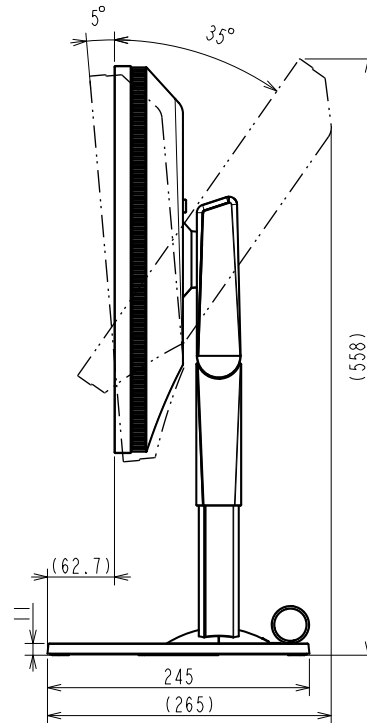

## 61.1cm (24.1) 型液晶モニター

### 仕様

製品バリエーション	CS2410-BK
パネル	
種類	IPS (アンチグレア)
バックライト	LED
サイズ	61.1cm (24.1) 型
推奨解像度	1920 × 1200 (アスペクト比16 : 10)
表示領域 (横 × 縦)	518.4 × 324.0 mm
画素ピッチ	0.270 × 0.270 mm
画素密度	94 ppi
表示階調	256階調 (約65000階調中)
表示色	約1677万色 : 8-bit対応 (約278兆色中 / 16-bit LUT)
視野角 (水平/垂直、標準値)	178° / 178°
輝度 (標準値)	300 cd/m <sup>2</sup>
コントラスト比 (標準値)	1000 : 1
応答速度 (標準値)	14 ms (中間階調域)
色域 (標準値)	sRGBカバー率100%
映像信号	
入力端子	DisplayPort (HDCP 1.3)、HDMI (Deep Color、HDCP 1.4)、DVI-D (HDCP 1.4)
デジタル走査周波数 (水平/垂直)	DisplayPort、DVI : 26 ~ 78 kHz / 23 ~ 63 Hz HDMI : 15 ~ 68 kHz / 23 ~ 63 Hz
USB	
コンピュータ接続 (アップストリーム)	USB 3.1 Gen 1 : Type-B
USBハブ (ダウンストリーム)	USB 3.1 Gen 1 : Type-A × 3 (Battery Charging最大10.5 W給電 × 1)
音声	
スピーカー	-
電源	
電源入力	AC 100-240 V、50 / 60 Hz
標準消費電力	18 W
最大消費電力	57 W
節電時消費電力	0.7 W以下 (USB非接続時)
待機時消費電力	0.6 W以下 (USB非接続時)
内蔵キャリブレーションセンサー	-
自動再調整	-
主な機能	
調光機能 (輝度ドリフト補正、輝度自動制御)	-
デジタルユニフォミティ補正	有
表示モード	カラーモード (Custom、sRGB、Calibration (CAL))
Auto EcoView	-
その他	HDMI設定 (ノイズリダクション)、I/P変換、入力スキップ、モードスキップ
機構	
外観寸法 (横表示・幅 × 高さ × 奥行)	554.4 × 396 ~ 551 × 245 mm
外観寸法 (縦表示・幅 × 高さ × 奥行)	362 × 565.4 ~ 647.2 × 245 mm
外観寸法 (モニター部・幅 × 高さ × 奥行)	554.4 × 362 × 64 mm
外観寸法 (横表示・フード装着時・幅 × 高さ × 奥行)	-
外観寸法 (縦表示・フード装着時・幅 × 高さ × 奥行)	-
質量	約7.9 kg
質量 (モニター部)	約5.1 kg
質量 (フード装着時)	-
昇降	155 mm
チルト	上35° / 下5°
スウィーベル	344°
縦回転	右回り90°
取付穴ピッチ (VESA規格)	100 × 100 mm
動作環境条件	
温度	0 ~ 35
湿度 (R.H.結露なきこと)	20 ~ 80 %
適合規格 (記載のない規格、最新の適合状況についてはお問合せください。)	CB、TUV/S、PSE、VCCI-B、RoHS、J-Mossグリーンマーク <sup>3</sup> 、PCグリーンラベル (V13)、PCリサイクル (家庭系・事業系)
専用ソフトウェア	
かんたん写真プリント色合わせツール Quick Color Match	対応
カラーマネージメントソフトウェア ColorNavigator 7	対応
カラーマネージメントソフトウェア ColorNavigator 6	-
モニター管理ソフトウェア ColorNavigator NX	-
主な付属品	
映像信号ケーブル	DisplayPort (2 m)、HDMI (2 m)
その他	2芯アダプタ付電源コード (2 m)、USBケーブル (2 m)、ColorNavigator 7ガイドブック、Quick Color Matchガイドブック、保証書付きセットアップガイド、VESAマウント用取付用ねじ (M4 × 12 mm) × 4
保証期間	お買い上げの日から5年間 <sup>5</sup> <a href="#">無輝点保証はお買い上げの日から6か月間</a>

# OUTLINE DIMENSIONS

MODEL CS2410

UNIT mm

**EIZO Corporation**

4xM4(Max depth 10mm)