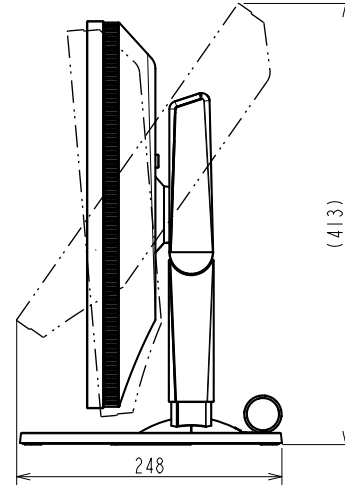

## 61.1cm (24.1) 型液晶モニター

### 仕様

製品バリエーション	CS2410-BK
パネル	
種類	IPS (アンチグレア)
バックライト	LED
サイズ	61.1cm (24.1) 型
推奨解像度	1920 × 1200 (アスペクト比16 : 10)
表示領域 (横 × 縦)	518.4 × 324.0 mm
画素ピッチ	0.270 × 0.270 mm
画素密度	94 ppi
表示階調	256階調 (約65000階調中)
表示色	約1677万色 : 8-bit対応 (約278兆色中 / 16-bit LUT)
視野角 (水平/垂直、標準値)	178° / 178°
輝度 (標準値)	300 cd/m <sup>2</sup>
コントラスト比 (標準値)	1000 : 1
応答速度 (標準値)	14 ms (中間階調域)
色域 (標準値)	sRGBカバー率100%
映像信号	
入力端子	DisplayPort (HDCP 1.3)、HDMI (Deep Color、HDCP 1.4)、DVI-D (HDCP 1.4)
デジタル走査周波数 (水平/垂直)	DisplayPort、DVI : 26 ~ 78 kHz / 23 ~ 63 Hz HDMI : 15 ~ 68 kHz / 23 ~ 63 Hz
USB	
コンピュータ接続 (アップストリーム)	USB 3.1 Gen 1 : Type-B
USBハブ (ダウンストリーム)	USB 3.1 Gen 1 : Type-A × 3 (Battery Charging最大10.5 W給電 × 1)
音声	
スピーカー	-
電源	
電源入力	AC 100-240 V、50 / 60 Hz
標準消費電力	18 W
最大消費電力	57 W
節電時消費電力	0.7 W以下 (USB非接続時)
待機時消費電力	0.6 W以下 (USB非接続時)
内蔵キャリブレーションセンサー	-
自動再調整	-
主な機能	
調光機能 (輝度ドリフト補正、輝度自動制御)	-
デジタルユニフォミティ補正	有
表示モード	カラーモード (Custom、sRGB、Calibration (CAL))
Auto EcoView	-
その他	HDMI設定 (ノイズリダクション)、I/P変換、入力スキップ、モードスキップ
機構	
外観寸法 (横表示・幅 × 高さ × 奥行)	554.4 × 396 ~ 551 × 245 mm
外観寸法 (縦表示・幅 × 高さ × 奥行)	362 × 565.4 ~ 647.2 × 245 mm
外観寸法 (モニター部・幅 × 高さ × 奥行)	554.4 × 362 × 64 mm
外観寸法 (横表示・フード装着時・幅 × 高さ × 奥行)	-
外観寸法 (縦表示・フード装着時・幅 × 高さ × 奥行)	-
質量	約7.9 kg
質量 (モニター部)	約5.1 kg
質量 (フード装着時)	-
昇降	155 mm
チルト	上35° / 下5°
スウィーベル	344°
縦回転	右回り90°
取付穴ピッチ (VESA規格)	100 × 100 mm
動作環境条件	
温度	0 ~ 35
湿度 (R.H.結露なきこと)	20 ~ 80 %
適合規格 (記載のない規格、最新の適合状況についてはお問合せください。)	CB、TUV/S、PSE、VCCI-B、RoHS、J-Mossグリーンマーク <sup>3</sup> 、PCグリーンラベル (V13)、PCリサイクル (家庭系・事業系)
専用ソフトウェア	
かんたん写真プリント色合わせツール Quick Color Match	対応
カラーマネージメントソフトウェア ColorNavigator 7	対応
カラーマネージメントソフトウェア ColorNavigator 6	-
モニター管理ソフトウェア ColorNavigator NX	-
主な付属品	
映像信号ケーブル	DisplayPort (2 m)、HDMI (2 m)
その他	2芯アダプタ付電源コード (2 m)、USBケーブル (2 m)、ColorNavigator 7ガイドブック、Quick Color Matchガイドブック、保証書付きセットアップガイド、VESAマウント用取付用ねじ (M4 × 12 mm) × 4
保証期間	お買い上げの日から5年間 <sup>5</sup> <a href="#">無輝点保証はお買い上げの日から6か月間</a>

# OUTLINE DIMENSIONS

MODEL CS2410

UNIT mm

**EIZO Corporation**

4xM4(Max depth 10mm)