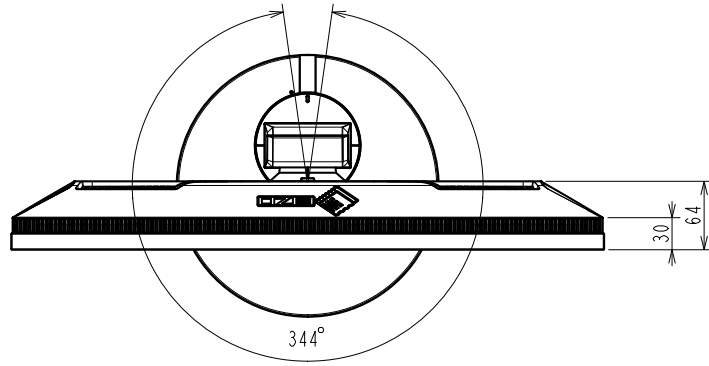

## 61.1cm (24.1) 型液晶モニター

### 仕様

製品バリエーション	CS2410-BK
パネル	
種類	IPS (アンチグレア)
バックライト	LED
サイズ	61.1cm (24.1) 型
推奨解像度	1920 × 1200 (アスペクト比16 : 10)
表示領域 (横 × 縦)	518.4 × 324.0 mm
画素ピッチ	0.270 × 0.270 mm
画素密度	94 ppi
表示階調	256階調 (約65000階調中)
表示色	約1677万色 : 8-bit対応 (約278兆色中 / 16-bit LUT)
視野角 (水平/垂直、標準値)	178° / 178°
輝度 (標準値)	300 cd/m <sup>2</sup>
コントラスト比 (標準値)	1000 : 1
応答速度 (標準値)	14 ms (中間階調域)
色域 (標準値)	sRGBカバー率100%
映像信号	
入力端子	DisplayPort (HDCP 1.3)、HDMI (Deep Color、HDCP 1.4)、DVI-D (HDCP 1.4)
デジタル走査周波数 (水平/垂直)	DisplayPort、DVI : 26 ~ 78 kHz / 23 ~ 63 Hz HDMI : 15 ~ 68 kHz / 23 ~ 63 Hz
USB	
コンピュータ接続 (アップストリーム)	USB 3.1 Gen 1 : Type-B
USBハブ (ダウンストリーム)	USB 3.1 Gen 1 : Type-A × 3 (Battery Charging最大10.5 W給電 × 1)
音声	
スピーカー	-
電源	
電源入力	AC 100-240 V、50 / 60 Hz
標準消費電力	18 W
最大消費電力	57 W
節電時消費電力	0.7 W以下 (USB非接続時)
待機時消費電力	0.6 W以下 (USB非接続時)
内蔵キャリブレーションセンサー	-
自動再調整	-
主な機能	
調光機能 (輝度ドリフト補正、輝度自動制御)	-
デジタルユニフォミティ補正	有
表示モード	カラーモード (Custom、sRGB、Calibration (CAL))
Auto EcoView	-
その他	HDMI設定 (ノイズリダクション)、I/P変換、入力スキップ、モードスキップ
機構	
外観寸法 (横表示・幅 × 高さ × 奥行)	554.4 × 396 ~ 551 × 245 mm
外観寸法 (縦表示・幅 × 高さ × 奥行)	362 × 565.4 ~ 647.2 × 245 mm
外観寸法 (モニター部・幅 × 高さ × 奥行)	554.4 × 362 × 64 mm
外観寸法 (横表示・フード装着時・幅 × 高さ × 奥行)	-
外観寸法 (縦表示・フード装着時・幅 × 高さ × 奥行)	-
質量	約7.9 kg
質量 (モニター部)	約5.1 kg
質量 (フード装着時)	-
昇降	155 mm
チルト	上35° / 下5°
スウィーベル	344°
縦回転	右回り90°
取付穴ピッチ (VESA規格)	100 × 100 mm
動作環境条件	
温度	0 ~ 35
湿度 (R.H.結露なきこと)	20 ~ 80 %
適合規格 (記載のない規格、最新の適合状況についてはお問合せください。)	CB、TUV/S、PSE、VCCI-B、RoHS、J-Mossグリーンマーク <sup>3</sup> 、PCグリーンラベル (V13)、PCリサイクル (家庭系・事業系)
専用ソフトウェア	
かんたん写真プリント色合わせツール Quick Color Match	対応
カラーマネージメントソフトウェア ColorNavigator 7	対応
カラーマネージメントソフトウェア ColorNavigator 6	-
モニター管理ソフトウェア ColorNavigator NX	-
主な付属品	
映像信号ケーブル	DisplayPort (2 m)、HDMI (2 m)
その他	2芯アダプタ付電源コード (2 m)、USBケーブル (2 m)、ColorNavigator 7ガイドブック、Quick Color Matchガイドブック、保証書付きセットアップガイド、VESAマウント用取付用ねじ (M4 × 12 mm) × 4
保証期間	お買い上げの日から5年間 <sup>5</sup> <a href="#">無輝点保証はお買い上げの日から6か月間</a>

# OUTLINE DIMENSIONS

MODEL CS2410

UNIT mm

**EIZO Corporation**

4xM4(Max depth 10mm)