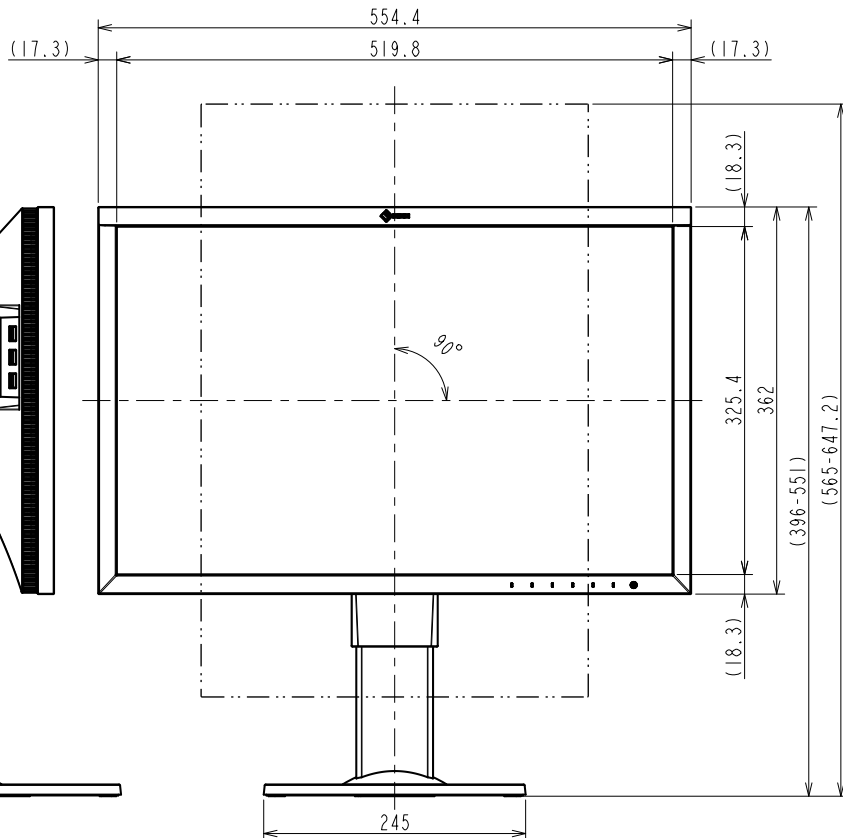

## 61.1cm (24.1) 型液晶モニター

### 仕様

製品バリエーション	CS2410-BK
パネル	
種類	IPS (アンチグレア)
バックライト	LED
サイズ	61.1cm (24.1) 型
推奨解像度	1920 × 1200 (アスペクト比16 : 10)
表示領域 (横 × 縦)	518.4 × 324.0 mm
画素ピッチ	0.270 × 0.270 mm
画素密度	94 ppi
表示階調	256階調 (約65000階調中)
表示色	約1677万色 : 8-bit対応 (約278兆色中 / 16-bit LUT)
視野角 (水平/垂直、標準値)	178° / 178°
輝度 (標準値)	300 cd/m <sup>2</sup>
コントラスト比 (標準値)	1000 : 1
応答速度 (標準値)	14 ms (中間階調域)
色域 (標準値)	sRGBカバー率100%
映像信号	
入力端子	DisplayPort (HDCP 1.3)、HDMI (Deep Color、HDCP 1.4)、DVI-D (HDCP 1.4)
デジタル走査周波数 (水平/垂直)	DisplayPort、DVI : 26 ~ 78 kHz / 23 ~ 63 Hz HDMI : 15 ~ 68 kHz / 23 ~ 63 Hz
USB	
コンピュータ接続 (アップストリーム)	USB 3.1 Gen 1 : Type-B
USBハブ (ダウンストリーム)	USB 3.1 Gen 1 : Type-A × 3 (Battery Charging最大10.5 W給電 × 1)
音声	
スピーカー	-
電源	
電源入力	AC 100-240 V、50 / 60 Hz
標準消費電力	18 W
最大消費電力	57 W
節電時消費電力	0.7 W以下 (USB非接続時)
待機時消費電力	0.6 W以下 (USB非接続時)
内蔵キャリブレーションセンサー	-
自動再調整	-
主な機能	
調光機能 (輝度ドリフト補正、輝度自動制御)	-
デジタルユニフォミティ補正	有
表示モード	カラーモード (Custom、sRGB、Calibration (CAL))
Auto EcoView	-
その他	HDMI設定 (ノイズリダクション)、I/P変換、入力スキップ、モードスキップ
機構	
外観寸法 (横表示・幅 × 高さ × 奥行)	554.4 × 396 ~ 551 × 245 mm
外観寸法 (縦表示・幅 × 高さ × 奥行)	362 × 565.4 ~ 647.2 × 245 mm
外観寸法 (モニター部・幅 × 高さ × 奥行)	554.4 × 362 × 64 mm
外観寸法 (横表示・フード装着時・幅 × 高さ × 奥行)	-
外観寸法 (縦表示・フード装着時・幅 × 高さ × 奥行)	-
質量	約7.9 kg
質量 (モニター部)	約5.1 kg
質量 (フード装着時)	-
昇降	155 mm
チルト	上35° / 下5°
スウィーベル	344°
縦回転	右回り90°
取付穴ピッチ (VESA規格)	100 × 100 mm
動作環境条件	
温度	0 ~ 35
湿度 (R.H.結露なきこと)	20 ~ 80 %
適合規格 (記載のない規格、最新の適合状況についてはお問合せください。)	CB、TUV/S、PSE、VCCI-B、RoHS、J-Mossグリーンマーク <sup>3</sup> 、PCグリーンラベル (V13)、PCリサイクル (家庭系・事業系)
専用ソフトウェア	
かんたん写真プリント色合わせツール Quick Color Match	対応
カラーマネージメントソフトウェア ColorNavigator 7	対応
カラーマネージメントソフトウェア ColorNavigator 6	-
モニター管理ソフトウェア ColorNavigator NX	-
主な付属品	
映像信号ケーブル	DisplayPort (2 m)、HDMI (2 m)
その他	2芯アダプタ付電源コード (2 m)、USBケーブル (2 m)、ColorNavigator 7ガイドブック、Quick Color Matchガイドブック、保証書付きセットアップガイド、VESAマウント用取付用ねじ (M4 × 12 mm) × 4
保証期間	お買い上げの日から5年間 <sup>5</sup> <a href="#">無輝点保証はお買い上げの日から6か月間</a>

# OUTLINE DIMENSIONS

MODEL CS2410

UNIT mm

**EIZO Corporation**

4xM4(Max depth 10mm)