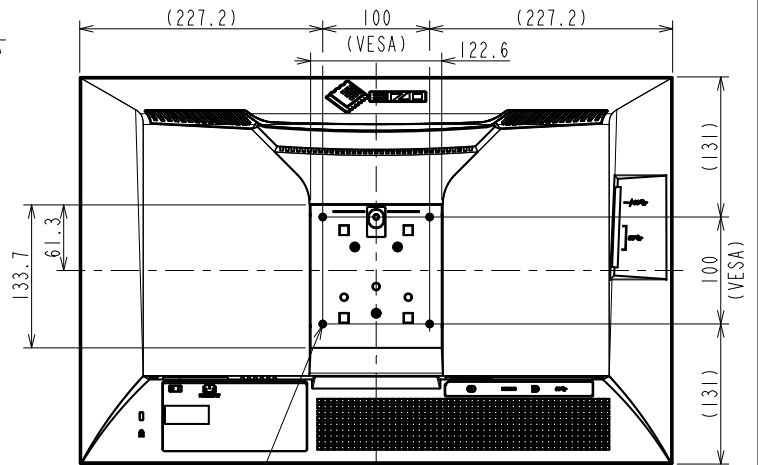

## 61.1cm (24.1) 型液晶モニター

### 仕様

製品バリエーション	CS2410-BK
パネル	
種類	IPS (アンチグレア)
バックライト	LED
サイズ	61.1cm (24.1) 型
推奨解像度	1920 × 1200 (アスペクト比16 : 10)
表示領域 (横 × 縦)	518.4 × 324.0 mm
画素ピッチ	0.270 × 0.270 mm
画素密度	94 ppi
表示階調	256階調 (約65000階調中)
表示色	約1677万色 : 8-bit対応 (約278兆色中 / 16-bit LUT)
視野角 (水平/垂直、標準値)	178° / 178°
輝度 (標準値)	300 cd/m <sup>2</sup>
コントラスト比 (標準値)	1000 : 1
応答速度 (標準値)	14 ms (中間階調域)
色域 (標準値)	sRGBカバー率100%
映像信号	
入力端子	DisplayPort (HDCP 1.3)、HDMI (Deep Color、HDCP 1.4)、DVI-D (HDCP 1.4)
デジタル走査周波数 (水平/垂直)	DisplayPort、DVI : 26 ~ 78 kHz / 23 ~ 63 Hz HDMI : 15 ~ 68 kHz / 23 ~ 63 Hz
USB	
コンピュータ接続 (アップストリーム)	USB 3.1 Gen 1 : Type-B
USBハブ (ダウンストリーム)	USB 3.1 Gen 1 : Type-A × 3 (Battery Charging最大10.5 W給電 × 1)
音声	
スピーカー	-
電源	
電源入力	AC 100-240 V、50 / 60 Hz
標準消費電力	18 W
最大消費電力	57 W
節電時消費電力	0.7 W以下 (USB非接続時)
待機時消費電力	0.6 W以下 (USB非接続時)
内蔵キャリブレーションセンサー	-
自動再調整	-
主な機能	
調光機能 (輝度ドリフト補正、輝度自動制御)	-
デジタルユニフォミティ補正	有
表示モード	カラーモード (Custom、sRGB、Calibration (CAL))
Auto EcoView	-
その他	HDMI設定 (ノイズリダクション)、I/P変換、入力スキップ、モードスキップ
機構	
外観寸法 (横表示・幅 × 高さ × 奥行)	554.4 × 396 ~ 551 × 245 mm
外観寸法 (縦表示・幅 × 高さ × 奥行)	362 × 565.4 ~ 647.2 × 245 mm
外観寸法 (モニター部・幅 × 高さ × 奥行)	554.4 × 362 × 64 mm
外観寸法 (横表示・フード装着時・幅 × 高さ × 奥行)	-
外観寸法 (縦表示・フード装着時・幅 × 高さ × 奥行)	-
質量	約7.9 kg
質量 (モニター部)	約5.1 kg
質量 (フード装着時)	-
昇降	155 mm
チルト	上35° / 下5°
スウィーベル	344°
縦回転	右回り90°
取付穴ピッチ (VESA規格)	100 × 100 mm
動作環境条件	
温度	0 ~ 35
湿度 (R.H.結露なきこと)	20 ~ 80 %
適合規格 (記載のない規格、最新の適合状況についてはお問合せください。)	CB、TUV/S、PSE、VCCI-B、RoHS、J-Mossグリーンマーク <sup>3</sup> 、PCグリーンラベル (V13)、PCリサイクル (家庭系・事業系)
専用ソフトウェア	
かんたん写真プリント色合わせツール Quick Color Match	対応
カラーマネージメントソフトウェア ColorNavigator 7	対応
カラーマネージメントソフトウェア ColorNavigator 6	-
モニター管理ソフトウェア ColorNavigator NX	-
主な付属品	
映像信号ケーブル	DisplayPort (2 m)、HDMI (2 m)
その他	2芯アダプタ付電源コード (2 m)、USBケーブル (2 m)、ColorNavigator 7ガイドブック、Quick Color Matchガイドブック、保証書付きセットアップガイド、VESAマウント用取付用ねじ (M4 × 12 mm) × 4
保証期間	お買い上げの日から5年間 <sup>5</sup> <a href="#">無輝点保証はお買い上げの日から6か月間</a>

# OUTLINE DIMENSIONS

MODEL CS2410

UNIT mm

**EIZO Corporation**

4xM4(Max depth 10mm)