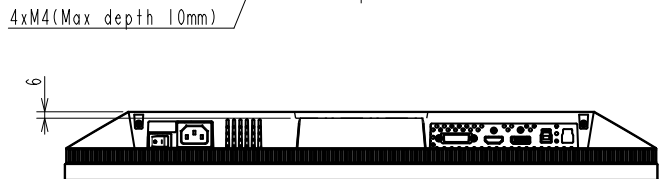

OUTLINE DIMENSIONS

MODEL CS2410

UNIT mm

EIZO Corporation

4xM4(Max depth 10mm)