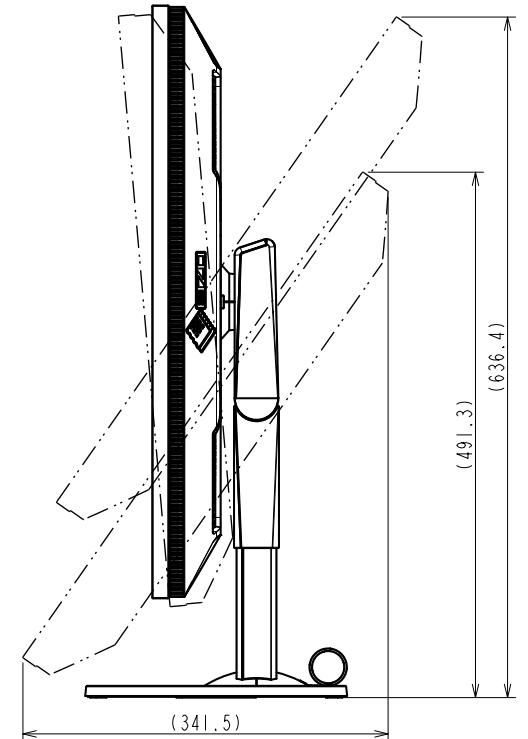

## 61.1cm (24.1) 型液晶モニター

### 仕様

製品バリエーション	CS2410-BK
パネル	
種類	IPS (アンチグレア)
バックライト	LED
サイズ	61.1cm (24.1) 型
推奨解像度	1920 × 1200 (アスペクト比16 : 10)
表示領域 (横 × 縦)	518.4 × 324.0 mm
画素ピッチ	0.270 × 0.270 mm
画素密度	94 ppi
表示階調	256階調 (約65000階調中)
表示色	約1677万色 : 8-bit対応 (約278兆色中 / 16-bit LUT)
視野角 (水平/垂直、標準値)	178° / 178°
輝度 (標準値)	300 cd/m <sup>2</sup>
コントラスト比 (標準値)	1000 : 1
応答速度 (標準値)	14 ms (中間階調域)
色域 (標準値)	sRGBカバー率100%
映像信号	
入力端子	DisplayPort (HDCP 1.3)、HDMI (Deep Color、HDCP 1.4)、DVI-D (HDCP 1.4)
デジタル走査周波数 (水平/垂直)	DisplayPort、DVI : 26 ~ 78 kHz / 23 ~ 63 Hz HDMI : 15 ~ 68 kHz / 23 ~ 63 Hz
USB	
コンピュータ接続 (アップストリーム)	USB 3.1 Gen 1 : Type-B
USBハブ (ダウンストリーム)	USB 3.1 Gen 1 : Type-A × 3 (Battery Charging最大10.5 W給電 × 1)
音声	
スピーカー	-
電源	
電源入力	AC 100-240 V、50 / 60 Hz
標準消費電力	18 W
最大消費電力	57 W
節電時消費電力	0.7 W以下 (USB非接続時)
待機時消費電力	0.6 W以下 (USB非接続時)
内蔵キャリブレーションセンサー	-
自動再調整	-
主な機能	
調光機能 (輝度ドリフト補正、輝度自動制御)	-
デジタルユニフォミティ補正	有
表示モード	カラーモード (Custom、sRGB、Calibration (CAL))
Auto EcoView	-
その他	HDMI設定 (ノイズリダクション)、I/P変換、入力スキップ、モードスキップ
機構	
外観寸法 (横表示・幅 × 高さ × 奥行)	554.4 × 396 ~ 551 × 245 mm
外観寸法 (縦表示・幅 × 高さ × 奥行)	362 × 565.4 ~ 647.2 × 245 mm
外観寸法 (モニター部・幅 × 高さ × 奥行)	554.4 × 362 × 64 mm
外観寸法 (横表示・フード装着時・幅 × 高さ × 奥行)	-
外観寸法 (縦表示・フード装着時・幅 × 高さ × 奥行)	-
質量	約7.9 kg
質量 (モニター部)	約5.1 kg
質量 (フード装着時)	-
昇降	155 mm
チルト	上35° / 下5°
スウィーベル	344°
縦回転	右回り90°
取付穴ピッチ (VESA規格)	100 × 100 mm
動作環境条件	
温度	0 ~ 35
湿度 (R.H.結露なきこと)	20 ~ 80 %
適合規格 (記載のない規格、最新の適合状況についてはお問合せください。)	CB、TUV/S、PSE、VCCI-B、RoHS、J-Mossグリーンマーク <sup>3</sup> 、PCグリーンラベル (V13)、PCリサイクル (家庭系・事業系)
専用ソフトウェア	
かんたん写真プリント色合わせツール Quick Color Match	対応
カラーマネージメントソフトウェア ColorNavigator 7	対応
カラーマネージメントソフトウェア ColorNavigator 6	-
モニター管理ソフトウェア ColorNavigator NX	-
主な付属品	
映像信号ケーブル	DisplayPort (2 m)、HDMI (2 m)
その他	2芯アダプタ付電源コード (2 m)、USBケーブル (2 m)、ColorNavigator 7ガイドブック、Quick Color Matchガイドブック、保証書付きセットアップガイド、VESAマウント用取付用ねじ (M4 × 12 mm) × 4
保証期間	お買い上げの日から5年間 <sup>5</sup> <a href="#">無輝点保証はお買い上げの日から6か月間</a>

# OUTLINE DIMENSIONS

MODEL CS2410

UNIT mm

**EIZO Corporation**

4xM4(Max depth 10mm)