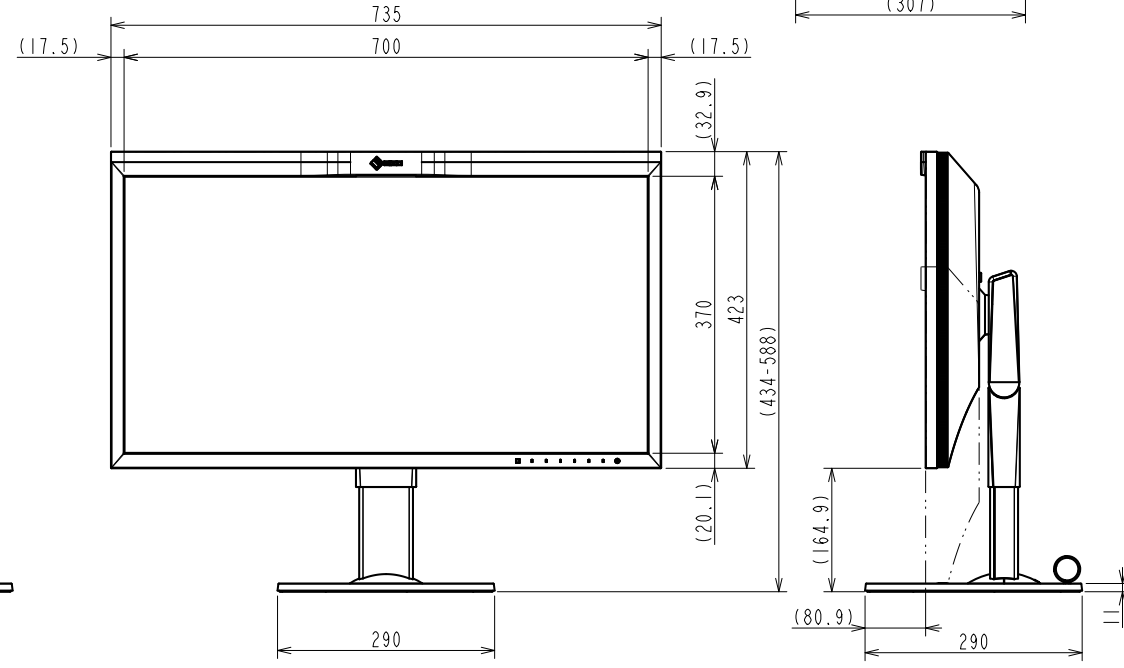

5 使用時間30000時間以内に限りませ。詳細は[製品保証について](#)をご覧ください。

OUTLINE DIMENSIONS	
MODEL	CG319X
UNIT	mm
EIZO Corporation	

OUTLINE DIMENSIONS

MODEL	CG319X
UNIT	mm

EIZO Corporation