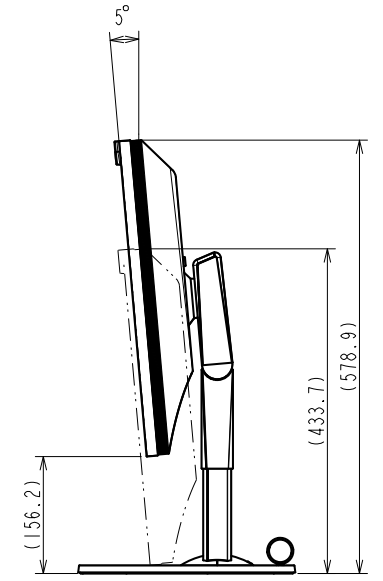

5 使用時間30000時間以内に限りませ。詳細は[製品保証について](#)をご覧ください。

OUTLINE DIMENSIONS	
MODEL	CG319X
UNIT	mm
EIZO Corporation	

OUTLINE DIMENSIONS

MODEL	CG319X
UNIT	mm

EIZO Corporation