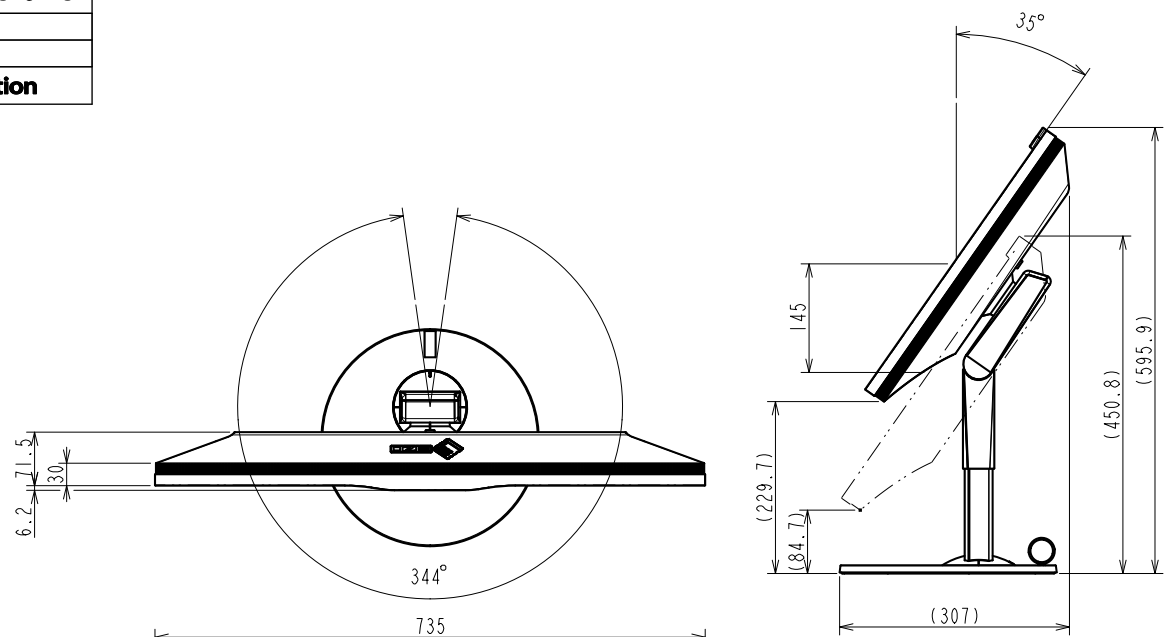

5 使用時間30000時間以内に限りませ。詳細は[製品保証について](#)をご覧ください。

OUTLINE DIMENSIONS	
MODEL	CG319X
UNIT	mm
EIZO Corporation	

OUTLINE DIMENSIONS

MODEL	CG319X
UNIT	mm

EIZO Corporation