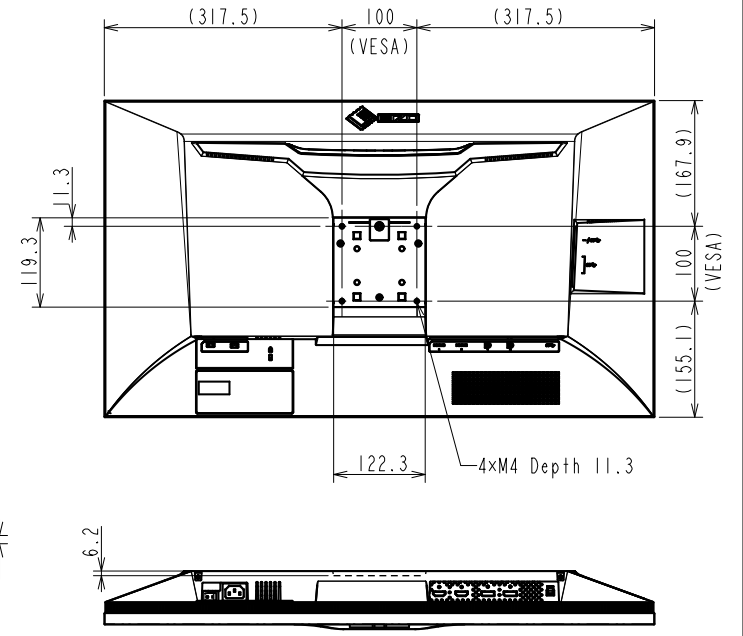

5 使用時間30000時間以内に限りませ。詳細は[製品保証について](#)をご覧ください。

OUTLINE DIMENSIONS	
MODEL	CG319X
UNIT	mm
EIZO Corporation	

OUTLINE DIMENSIONS

MODEL	CG319X
UNIT	mm

EIZO Corporation