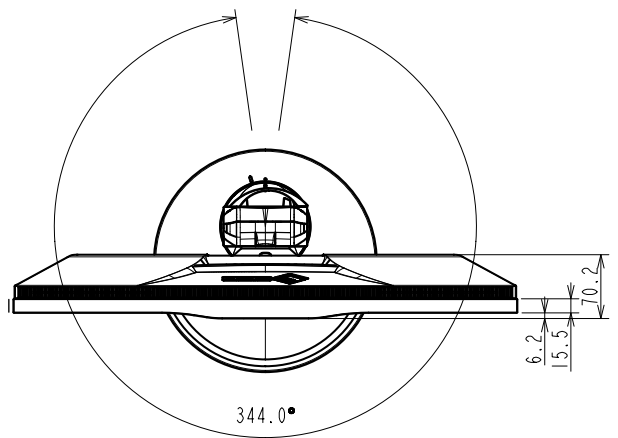

## 24.1型 (61.1 cm)液晶モニター

# OUTLINE DIMENSIONS

MODEL CG2400S

UNIT mm

**EIZO Corporation**