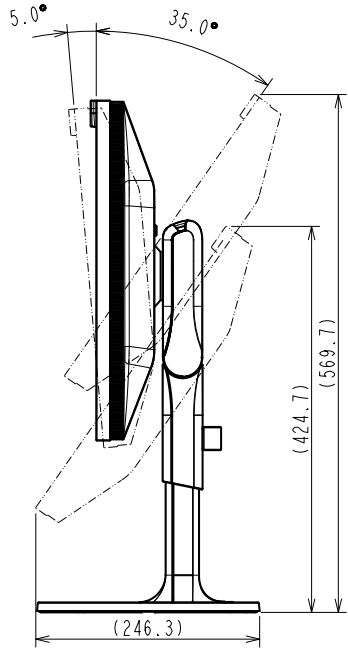

## 24.1型 (61.1 cm)液晶モニター

5 使用時間30000時間以内に限り。詳細は [製品保証について](#) をご覧ください。

**OUTLINE DIMENSIONS**

MODEL	CG2400S
UNIT	mm

**EIZO Corporation**

# OUTLINE DIMENSIONS

MODEL CG2400S

UNIT mm

**EIZO Corporation**