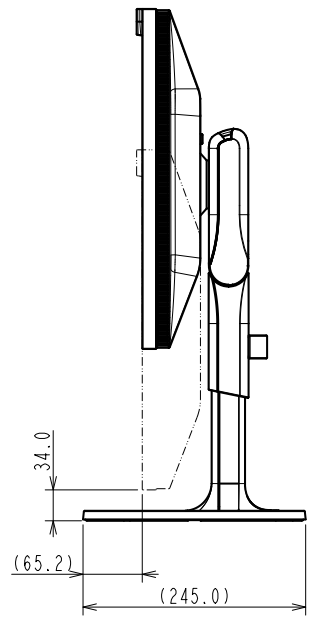

## 24.1型 (61.1 cm)液晶モニター

5 使用時間30000時間以内に限り。詳細は [製品保証について](#) をご覧ください。

**OUTLINE DIMENSIONS**

MODEL	CG2400S
UNIT	mm

**EIZO Corporation**

# OUTLINE DIMENSIONS

MODEL CG2400S

UNIT mm

**EIZO Corporation**