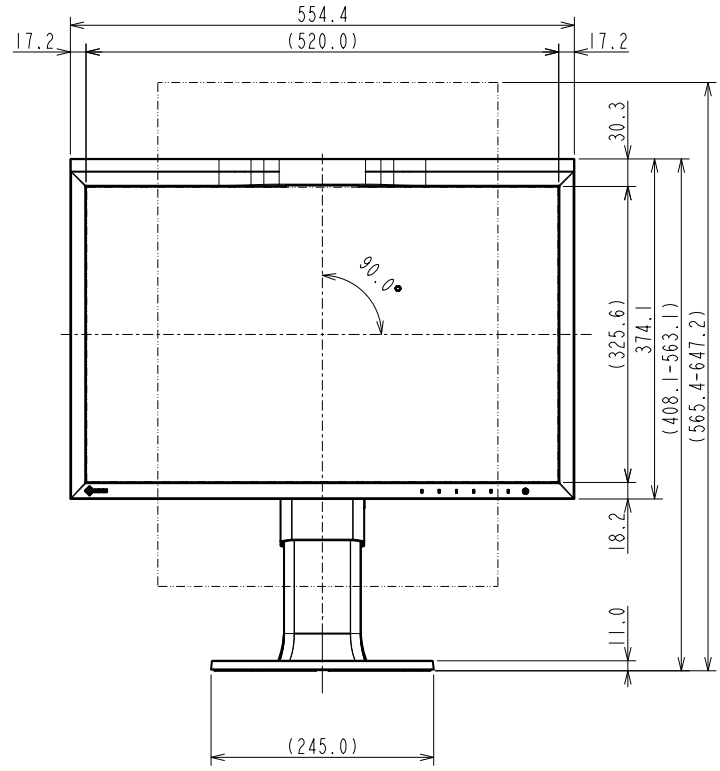

## 24.1型 (61.1 cm)液晶モニター

# OUTLINE DIMENSIONS

MODEL CG2400S

UNIT mm

**EIZO Corporation**