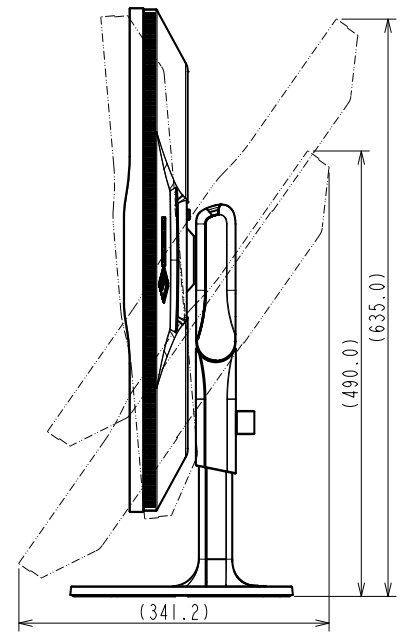

## 24.1型 (61.1 cm)液晶モニター

5 使用時間30000時間以内に限り。詳細は [製品保証について](#) をご覧ください。

**OUTLINE DIMENSIONS**

MODEL	CG2400S
UNIT	mm

**EIZO Corporation**

# OUTLINE DIMENSIONS

MODEL CG2400S

UNIT mm

**EIZO Corporation**