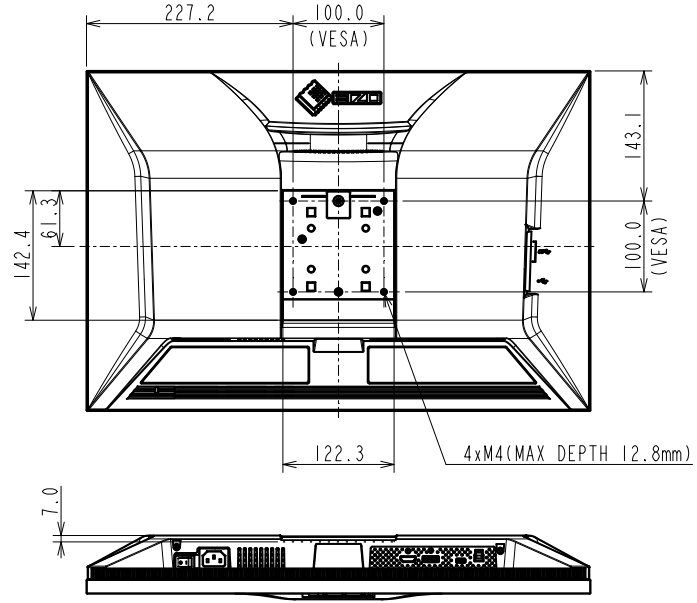

## 24.1型 (61.1 cm)液晶モニター

# OUTLINE DIMENSIONS

MODEL CG2400S

UNIT mm

**EIZO Corporation**