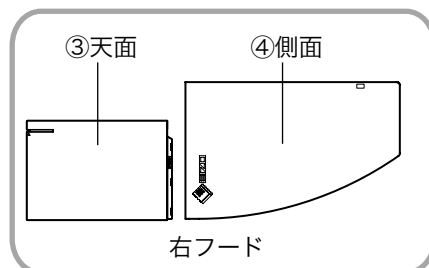

移動中にフードが外れて落下し、けがや破損の原因となります。

フードの上に物を置かない

フードの落下やモニターの転倒によるけがや破損の原因となります。

対応液晶モニターにのみ取り付ける

対応 EIZO 液晶モニター以外に取り付けると、フードが外れて落下し、けがや故障の原因となります。

なお、対応機種については弊社ホームページをご覧ください。(http://www.eizo.co.jp)

開閉カバーはストッパーがあたる位置まで閉める

閉め方が不十分な場合、モニターの通風孔がふさがれて、モニター内部が高温になり火災、感電、故障の原因となります。

梱包品の確認

以下のものがすべて入っているか確認してください。万一、不足しているものや破損しているものがある場合は、販売店またはエイゾーサポートにご連絡ください。

取付方法

1. 左右のフードを組み立てます。

参考

- 左右のフード(天面)の差込部に表示されている矢印の向きに従って、組み立ててください。
- (1) 左フードの側面および天面を反射防止シートが貼られている面が内側になるように持ちます。
 - (2) 側面の差込口の印(2本線)に、天面の差込部の矢印(1↑)の位置をあわせて、まっすぐに差し込みます。
 - (3) 天面を矢印(2←)の方向にスライドします。
左フードが完成します。
 - (4) 右フードも同様に組み立てます。

キャリブレーションをおこなう

キャリブレーションをおこなう時は、開閉カバーを右側（開閉フードの矢印の方向）へスライドさせて、センサーを取り付けます。

注意

- 開閉カバーを左フード側へ開くことはできません。

仕様

寸法	21インチモニターに取り付ける場合	506mm (幅) × 355.1mm (高さ) × 240mm (奥行き)
	24インチモニターに取り付ける場合	571mm (幅) × 355.1mm (高さ) × 240mm (奥行き)
質量	790g	