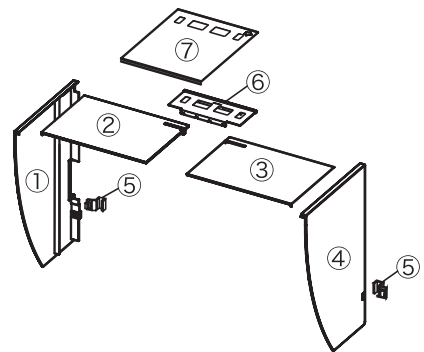

移動中にフードが外れて落下し、けがや破損の原因となります。

フードの上に物を置かない

フードの落下やモニターの転倒によるけがや破損の原因となります。

対応液晶モニターにのみ取り付ける

対応 EIZO 液晶モニター以外に取り付けると、フードが外れて落下し、けがや故障の原因となります。

なお、対応機種については弊社ホームページをご覧ください。(http://www.eizo.co.jp)

開閉カバーはストッパーがあたる位置まで閉める

閉め方が不十分な場合、モニターの通風孔がふさがれて、モニター内部が高温になり火災、感電、故障の原因となります。

梱包品の確認

以下のものがすべて入っているか確認してください。万一、不足しているものや破損しているものがある場合は、販売店またはエイゾーサポートにご連絡ください。

取付方法

1. 左右のフードを組み立てます。

参考

- 左右のフード(天面)の差込部に表示されている矢印の向きに従って、組み立ててください。
- (1) 左フードの側面および天面を反射防止シートが貼られている面が内側になるように持ちます。
 - (2) 側面の差込口の印(2本線)に、天面の差込部の矢印(1↑)の位置をあわせて、まっすぐに差し込みます。
 - (3) 天面を矢印(2←)の方向にスライドします。
左フードが完成します。
 - (4) 右フードも同様に組み立てます。

2. 左右のフードをモニターに取り付けます。

注意

- 片側のフードを確実に固定フックで固定してから、もう片方のフードの取り付けをおこなってください。
- (1) 左フードをモニターの上部から取り付け、フードとモニターが固定されるように側面から確実にはめ込みます。
 - (2) モニター背面の突起部に固定フックをはめて(①)下ろします(②)。
 - (3) 右フードも同様に取り付けます。

3. 固定金具を取り付け、左右のフードをモニターに固定します。

キャリブレーションをおこなう

キャリブレーションをおこなう時は、開閉カバーを右側（開閉フードの矢印の方向）へスライドさせて、センサーを取り付けます。

注意

- 開閉カバーを左フード側へ開くことはできません。

仕様

寸法	21インチモニターに取り付ける場合	506mm (幅) × 355.1mm (高さ) × 240mm (奥行き)
	24インチモニターに取り付ける場合	571mm (幅) × 355.1mm (高さ) × 240mm (奥行き)
質量	790g	