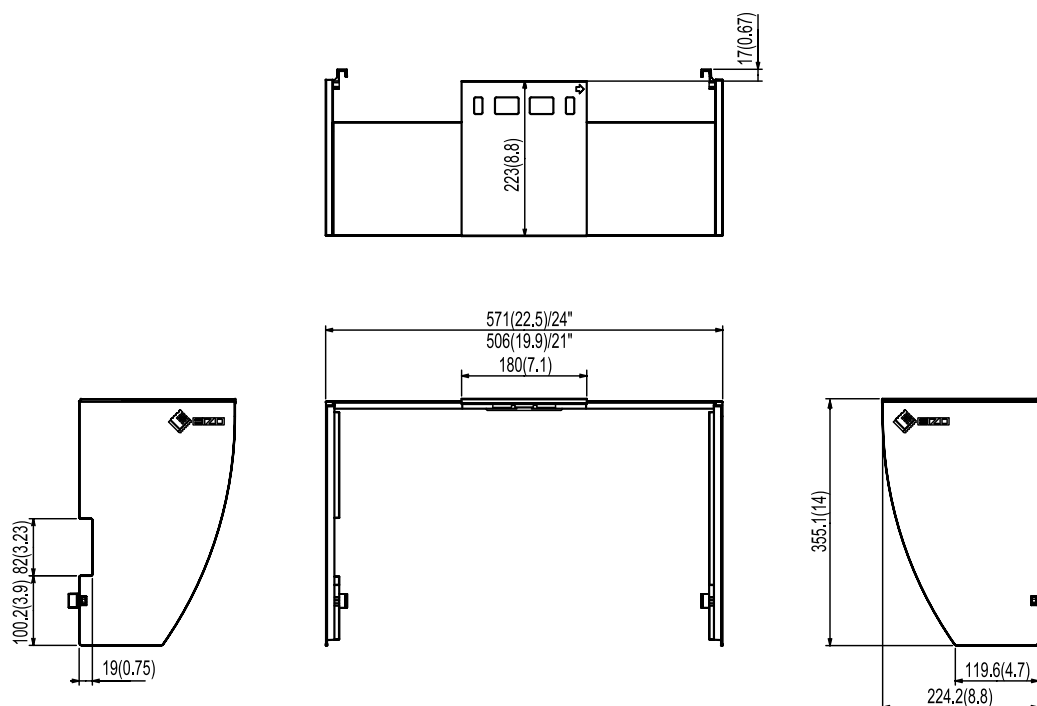

外観寸法

単位：mm (inch)