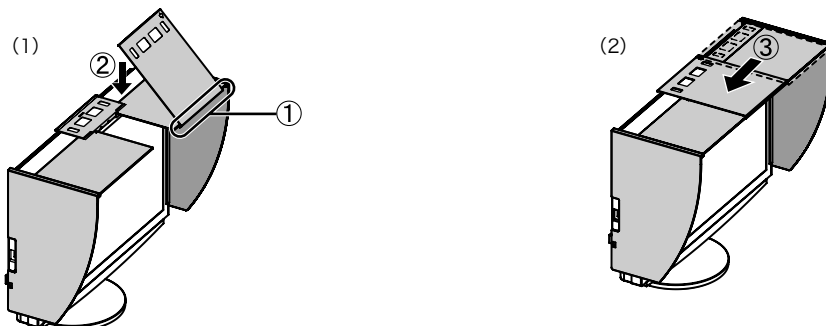

閉め方が不十分な場合、モニターの通風孔がふさがれて、モニター内部が高温になり火災、感電、故障の原因となります。

梱包品の確認

以下のものがすべて入っているか確認してください。万一、不足しているものや破損しているものがある場合は、販売店またはエイゾーサポートにご連絡ください。

取付方法

1. 左右のフードを組み立てます。

参考

- 左右のフード(天面)の差込部に表示されている矢印の向きに従って、組み立ててください。
- (1) 左フードの側面および天面を反射防止シートが貼られている面が内側になるように持ちます。
 - (2) 側面の差込口の印(2本線)に、天面の差込部の矢印(1↑)の位置をあわせて、まっすぐに差し込みます。
 - (3) 天面を矢印(2←)の方向にスライドします。
左フードが完成します。
 - (4) 右フードも同様に組み立てます。

2. 左右のフードをモニターに取り付けます。

注意

- 片側のフードを確実に固定フックで固定してから、もう片方のフードの取り付けをおこなってください。
- (1) 左フードをモニターの上部から取り付け、フードとモニターが固定されるように側面から確実にはめ込みます。
 - (2) モニター背面の突起部に固定フックをはめて(①)下ろします(②)。
 - (3) 右フードも同様に取り付けます。

3. 固定金具を取り付け、左右のフードをモニターに固定します。

- (1) 固定金具のくぼみの位置を確認します。
- (2) 左右のフードのみぞの中にある突起部(▲の位置)に固定金具のくぼみをあわせて差し込みます。

4. 開閉カバーを右フードに取り付けます。

注意

- 開閉カバーを左フードに取り付けると、開閉カバーが閉まりません。

- (1) 開閉カバーを前(①)から後(②)の順序で右フードの上部にかぶせます。
- (2) 開閉カバーをストッパーがあたる位置まで、左にスライドさせて閉じます(③)。
固定金具と開閉カバーの4個の孔が、同じ位置で重なります。

キャリブレーションをおこなう

キャリブレーションをおこなう時は、開閉カバーを右側（開閉フードの矢印の方向）へスライドさせて、センサーを取り付けます。

注意

- 開閉カバーを左フード側へ開くことはできません。

仕様

寸法	21インチモニターに取り付ける場合	506mm (幅) × 355.1mm (高さ) × 240mm (奥行き)
	24インチモニターに取り付ける場合	571mm (幅) × 355.1mm (高さ) × 240mm (奥行き)
質量	790g	