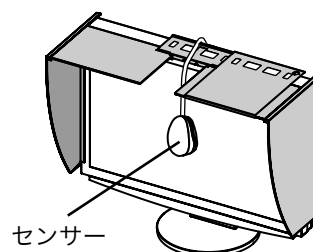

閉め方が不十分な場合、モニターの通風孔がふさがれて、モニター内部が高温になり火災、感電、故障の原因となります。

梱包品の確認

以下のものがすべて入っているか確認してください。万一、不足しているものや破損しているものがある場合は、販売店またはエイゾーサポートにご連絡ください。

取付方法

1. 左右のフードを組み立てます。

参考

- 左右のフード(天面)の差込部に表示されている矢印の向きに従って、組み立ててください。
- (1) 左フードの側面および天面を反射防止シートが貼られている面が内側になるように持ちます。
 - (2) 側面の差込口の印(2本線)に、天面の差込部の矢印(1↑)の位置をあわせて、まっすぐに差し込みます。
 - (3) 天面を矢印(2←)の方向にスライドします。
左フードが完成します。
 - (4) 右フードも同様に組み立てます。

2. 左右のフードをモニターに取り付けます。

注意

- 片側のフードを確実に固定フックで固定してから、もう片方のフードの取り付けをおこなってください。
- (1) 左フードをモニターの上部から取り付け、フードとモニターが固定されるように側面から確実にはめ込みます。
 - (2) モニター背面の突起部に固定フックをはめて(①)下ろします(②)。
 - (3) 右フードも同様に取り付けます。

3. 固定金具を取り付け、左右のフードをモニターに固定します。

- (1) 固定金具のくぼみの位置を確認します。
- (2) 左右のフードのみぞの中にある突起部(▲の位置)に固定金具のくぼみをあわせて差し込みます。

4. 開閉カバーを右フードに取り付けます。

注意

- 開閉カバーを左フードに取り付けると、開閉カバーが閉まりません。

- (1) 開閉カバーを前(①)から後(②)の順序で右フードの上部にかぶせます。
- (2) 開閉カバーをストッパーがあたる位置まで、左にスライドさせて閉じます(③)。
固定金具と開閉カバーの4個の孔が、同じ位置で重なります。

キャリブレーションをおこなう

キャリブレーションをおこなう時は、開閉カバーを右側（開閉フードの矢印の方向）へスライドさせて、センサーを取り付けます。

注意

- 開閉カバーを左フード側へ開くことはできません。

仕様

寸法	21インチモニターに取り付ける場合	506mm (幅) × 355.1mm (高さ) × 240mm (奥行き)
	24インチモニターに取り付ける場合	571mm (幅) × 355.1mm (高さ) × 240mm (奥行き)
質量	790g	