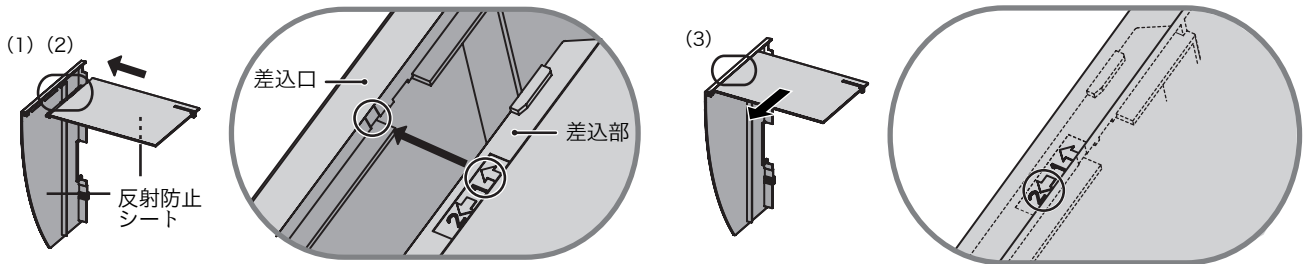

閉め方が不十分な場合、モニターの通風孔がふさがれて、モニター内部が高温になり火災、感電、故障の原因となります。

梱包品の確認

以下のものがすべて入っているか確認してください。万一、不足しているものや破損しているものがある場合は、販売店またはエイゾーサポートにご連絡ください。

取付方法

1. 左右のフードを組み立てます。

参考

- 左右のフード(天面)の差込部に表示されている矢印の向きに従って、組み立ててください。
- (1) 左フードの側面および天面を反射防止シートが貼られている面が内側になるように持ちます。
 - (2) 側面の差込口の印(2本線)に、天面の差込部の矢印(1↑)の位置をあわせて、まっすぐに差し込みます。
 - (3) 天面を矢印(2←)の方向にスライドします。
左フードが完成します。
 - (4) 右フードも同様に組み立てます。

2. 左右のフードをモニターに取り付けます。

注意

- 片側のフードを確実に固定フックで固定してから、もう片方のフードの取り付けをおこなってください。
- (1) 左フードをモニターの上部から取り付け、フードとモニターが固定されるように側面から確実にはめ込みます。
 - (2) モニター背面の突起部に固定フックをはめて(①)下ろします(②)。
 - (3) 右フードも同様に取り付けます。

3. 固定金具を取り付け、左右のフードをモニターに固定します。

- (1) 固定金具のくぼみの位置を確認します。
- (2) 左右のフードのみぞの中にある突起部(▲の位置)に固定金具のくぼみをあわせて差し込みます。

4. 開閉カバーを右フードに取り付けます。

注意

- 開閉カバーを左フードに取り付けると、開閉カバーが閉まりません。

- (1) 開閉カバーを前(①)から後(②)の順序で右フードの上部にかぶせます。
- (2) 開閉カバーをストッパーがあたる位置まで、左にスライドさせて閉じます(③)。
固定金具と開閉カバーの4個の孔が、同じ位置で重なります。

キャリブレーションをおこなう

キャリブレーションをおこなう時は、開閉カバーを右側（開閉フードの矢印の方向）へスライドさせて、センサーを取り付けます。

注意

- 開閉カバーを左フード側へ開くことはできません。

仕様

寸法	21インチモニターに取り付ける場合	506mm (幅) × 355.1mm (高さ) × 240mm (奥行き)
	24インチモニターに取り付ける場合	571mm (幅) × 355.1mm (高さ) × 240mm (奥行き)
質量	790g	