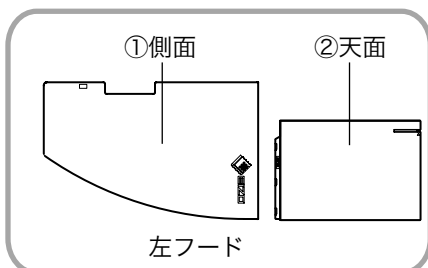

移動中にフードが外れて落下し、けがや破損の原因となります。

フードの上に物を置かない

フードの落下やモニターの転倒によるけがや破損の原因となります。

対応液晶モニターにのみ取り付ける

対応 EIZO 液晶モニター以外に取り付けると、フードが外れて落下し、けがや故障の原因となります。

なお、対応機種については弊社ホームページをご覧ください。(http://www.eizo.co.jp)

開閉カバーはストッパーがあたる位置まで閉める

閉め方が不十分な場合、モニターの通風孔がふさがれて、モニター内部が高温になり火災、感電、故障の原因となります。

梱包品の確認

以下のものがすべて入っているか確認してください。万一、不足しているものや破損しているものがある場合は、販売店またはエイゾーサポートにご連絡ください。

取付方法

1. 左右のフードを組み立てます。

参考

- 左右のフード(天面)の差込部に表示されている矢印の向きに従って、組み立ててください。
- (1) 左フードの側面および天面を反射防止シートが貼られている面が内側になるように持ちます。
 - (2) 側面の差込口の印(2本線)に、天面の差込部の矢印(1↑)の位置をあわせて、まっすぐに差し込みます。
 - (3) 天面を矢印(2←)の方向にスライドします。
左フードが完成します。
 - (4) 右フードも同様に組み立てます。

2. 左右のフードをモニターに取り付けます。

注意

- 片側のフードを確実に固定フックで固定してから、もう片方のフードの取り付けをおこなってください。
- (1) 左フードをモニターの上部から取り付け、フードとモニターが固定されるように側面から確実にはめ込みます。
 - (2) モニター背面の突起部に固定フックをはめて(①)下ろします(②)。
 - (3) 右フードも同様に取り付けます。

3. 固定金具を取り付け、左右のフードをモニターに固定します。

キャリブレーションをおこなう

キャリブレーションをおこなう時は、開閉カバーを右側（開閉フードの矢印の方向）へスライドさせて、センサーを取り付けます。

注意

- 開閉カバーを左フード側へ開くことはできません。

仕様

寸法	21インチモニターに取り付ける場合	506mm (幅) × 355.1mm (高さ) × 240mm (奥行き)
	24インチモニターに取り付ける場合	571mm (幅) × 355.1mm (高さ) × 240mm (奥行き)
質量	790g	