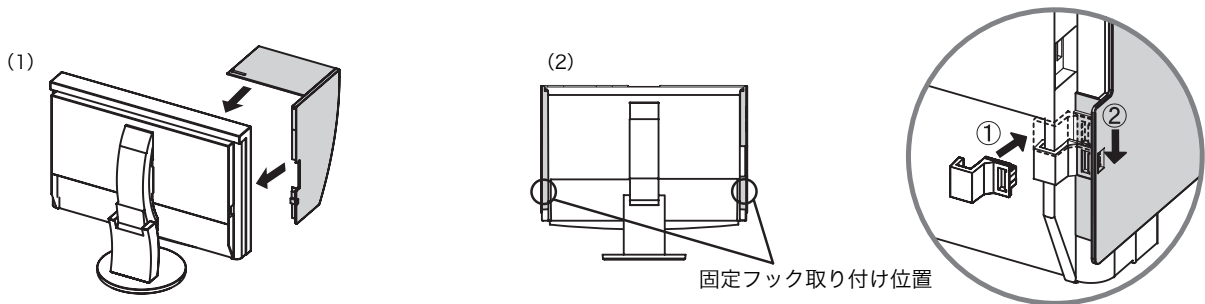

閉め方が不十分な場合、モニターの通風孔がふさがれて、モニター内部が高温になり火災、感電、故障の原因となります。

梱包品の確認

以下のものがすべて入っているか確認してください。万一、不足しているものや破損しているものがある場合は、販売店またはエイゾーサポートにご連絡ください。

取付方法

1. 左右のフードを組み立てます。

参考

- 左右のフード(天面)の差込部に表示されている矢印の向きに従って、組み立ててください。
- (1) 左フードの側面および天面を反射防止シートが貼られている面が内側になるように持ちます。
 - (2) 側面の差込口の印(2本線)に、天面の差込部の矢印(1↑)の位置をあわせて、まっすぐに差し込みます。
 - (3) 天面を矢印(2←)の方向にスライドします。
左フードが完成します。
 - (4) 右フードも同様に組み立てます。

2. 左右のフードをモニターに取り付けます。

注意

- 片側のフードを確実に固定フックで固定してから、もう片方のフードの取り付けをおこなってください。
- (1) 左フードをモニターの上部から取り付け、フードとモニターが固定されるように側面から確実にはめ込みます。
 - (2) モニター背面の突起部に固定フックをはめて(①)下ろします(②)。
 - (3) 右フードも同様に取り付けます。

3. 固定金具を取り付け、左右のフードをモニターに固定します。

- (1) 固定金具のくぼみの位置を確認します。
- (2) 左右のフードのみぞの中にある突起部(▲の位置)に固定金具のくぼみをあわせて差し込みます。

4. 開閉カバーを右フードに取り付けます。

注意

- 開閉カバーを左フードに取り付けると、開閉カバーが閉まりません。

- (1) 開閉カバーを前(①)から後(②)の順序で右フードの上部にかぶせます。
- (2) 開閉カバーをストッパーがあたる位置まで、左にスライドさせて閉じます(③)。
固定金具と開閉カバーの4個の孔が、同じ位置で重なります。

キャリブレーションをおこなう

キャリブレーションをおこなう時は、開閉カバーを右側（開閉フードの矢印の方向）へスライドさせて、センサーを取り付けます。

注意

- 開閉カバーを左フード側へ開くことはできません。

仕様

寸法	21インチモニターに取り付ける場合	506mm (幅) × 355.1mm (高さ) × 240mm (奥行き)
	24インチモニターに取り付ける場合	571mm (幅) × 355.1mm (高さ) × 240mm (奥行き)
質量	790g	