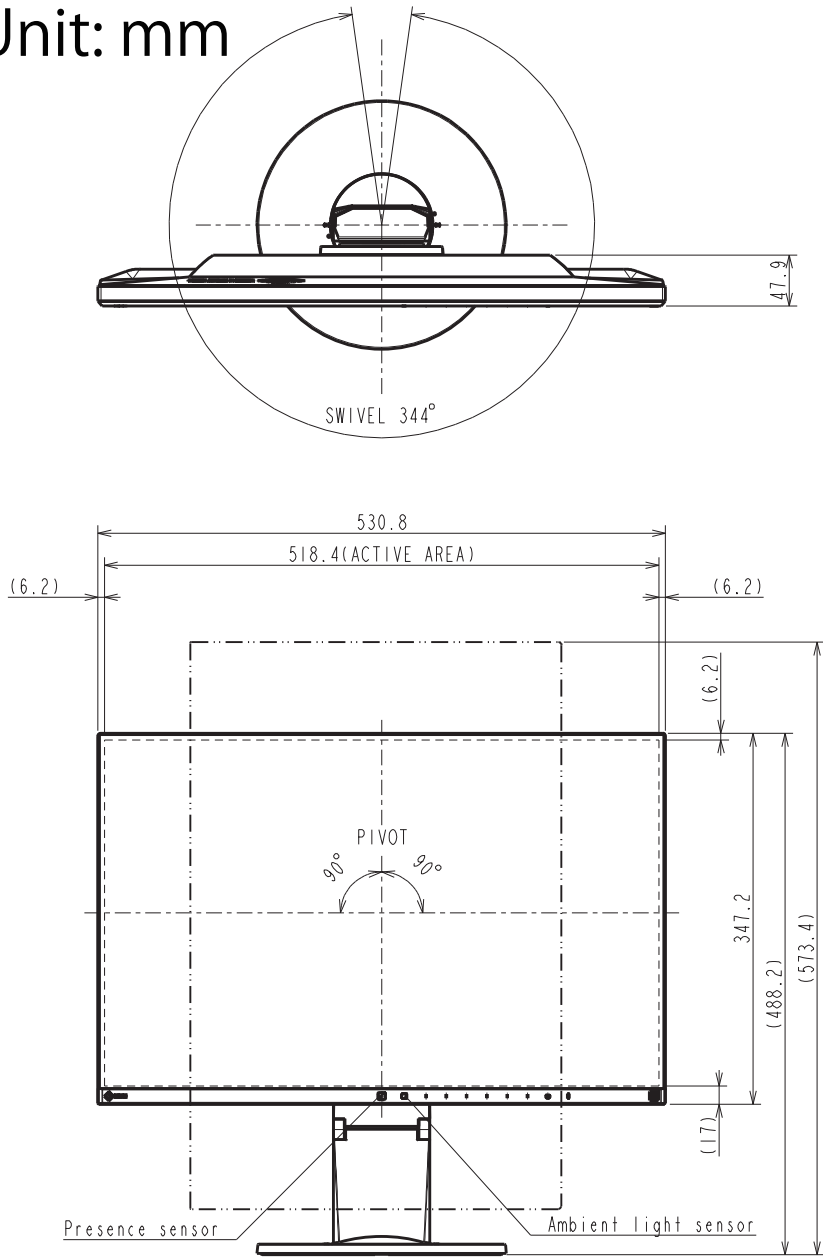

# EV2455

Unit: mm

MONITOR BOTTOM VIEW

# EV2455-PX

Unit: mm