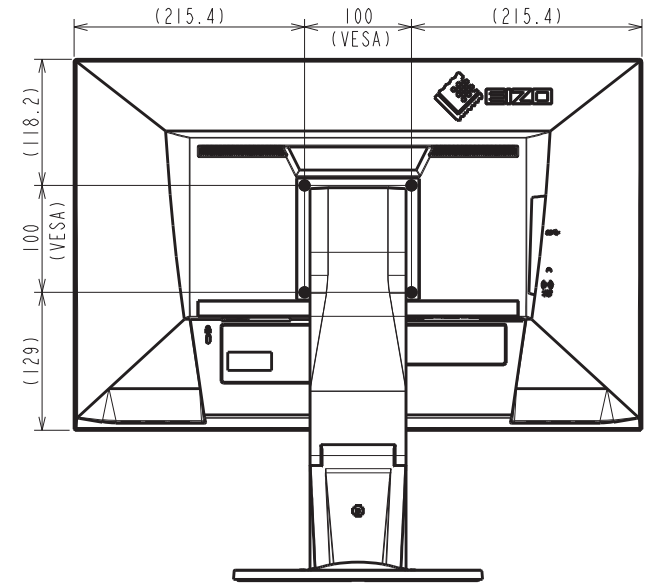

# EV2455

Unit: mm

MONITOR BOTTOM VIEW

# EV2455-PX

Unit: mm