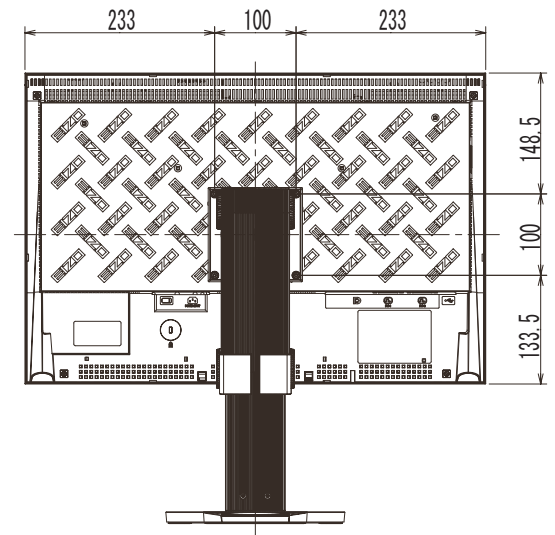

CG245W

Unit:mm

CG245W
Unit:mm