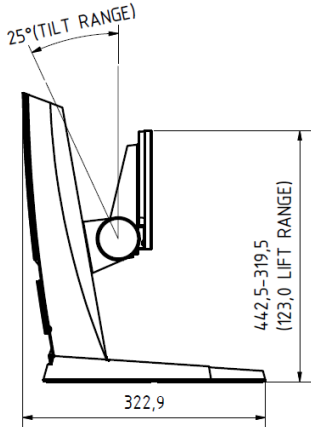

RP3225-DT

Unit : mm

Unit : mm

RP3225-VT

Unit : mm