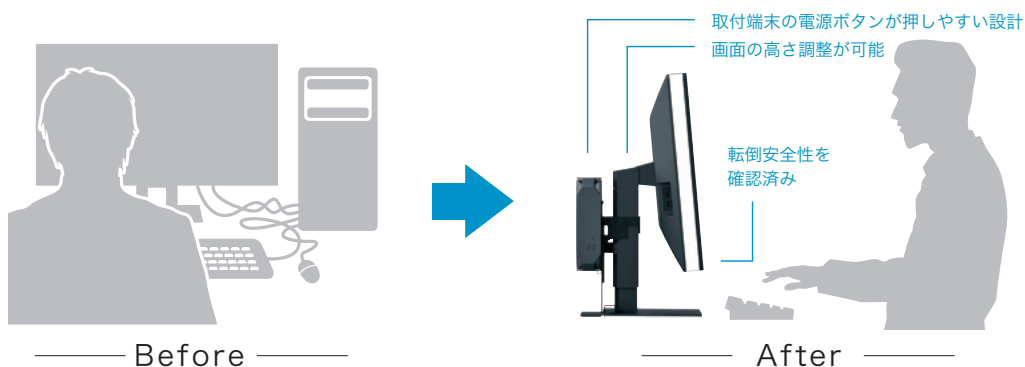

快適な読影環境を

EIZO RadiForce モニター + HP ミニワークステーション

EIZO RadiForce モニターの背面に HP ミニワークステーションをセット。
省スペースかつパワフルな読影環境をご提供します。

信頼のベストマッチ

EIZO モニター
RadiForce®

小型端末取付用
VESA アダプタ
PCSK-R1

HP ミニワークステーション
HP Z2 Mini G4 Workstation

RX560-MD

RX360

RX660

信頼のベストセレクト

高い表示性能と使いやすさを兼ね備えた医用画像表示モニター

RadiForce®

DICOM Part 14準拠のキャリブレーションに対応した高性能モニターを豊富なラインナップで取り揃えています。すっきりとしたデザインを採用し、読影作業の効率化を支援する各種機能を搭載しています。

■対応モニター