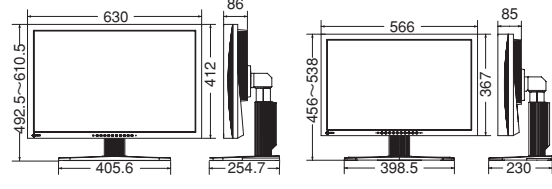

27" FlexScan SX2761W

24" FlexScan SX2461W

■寸法図 (単位:mm)

■仕様

型番	SX2761W	SX2461W
セレーングレイ	SX2761W-GY	SX2461W-GY
ブラック	SX2761W-BK	SX2461W-BK
サイズ	69cm (27.0型) (可視域対角68.6cm)	61cm (24.1型) (可視域対角61.1cm)
液晶パネルタイプ	VA (オーバードライブ回路搭載)	
視野角	水平178°/垂直178° (コントラスト比10:1時)	
輝度/コントラスト比	320cd/m²/850:1	300cd/m²/850:1
応答速度 (黒→黒/中間階調)**	16ms/6ms	
推奨最大解像度	1920×1200	
標準表示面積(横×縦)	581.8×363.6mm	518.4×324.0mm
画素ピッチ	0.303×0.303mm	0.270×0.270mm
最大表示色	約1677万色:8bit対応(約680億色中/12bit-LUT)	
広色域	Adobe RGBカバー率95%、NTSC比92%	Adobe RGBカバー率96%、NTSC比92%
ドットクロック(最大)	デジタル:162MHz、アナログ:202.5MHz	
走査周波数 (水平/垂直***)	デジタル:31~76kHz/59~61Hz (VGA Text時:69~71Hz) アナログ:24~94kHz/49~86Hz (1600×1200時:49~76Hz、1920×1200時:49~61Hz)	
入力端子	DVI-I 29ピン**4×2 (HDCP対応**5)	
USB機能/USBハブ	up×1/down×2 (USB規格 Rev.2.0準拠)	
同期信号	セパレート、コンボジット	
プラグ&プレイ	VESA DDC 2B	
スタンド機構	昇降:118mm	昇降:82mm
フリートルト/フリートルト(VESA規格)	縦回転:右90°、チルト:上40°、スウィーベル:右35°/左35°	
電源	AC100-120V/AC200-240V±10%、50/60Hz	
消費電力(節電時)	115W (1.7W以下:1系統入力時、USB非接続時)	110W (2W以下:1系統入力時、USB非接続時)
外観寸法 標準使用時 本体 (幅×高さ×奥行)	630×492.5~610.5×254.7mm	566×456~538×230mm
外観寸法 縦回転時 本体 (幅×高さ×奥行)	412×643.6~719.5×254.7mm	398.5×578~637.5×230mm
モニター部	630×412×86mm	566×367×85mm
質量(モニター部)	約13.2kg (約8.7kg)	約11.0kg (約7.4kg)
調光機能	輝度ドリフト補正、輝度自動制御	
デジタルユニフォーマリティ補正回路	搭載	
自動輝度調整機能	BrightRegulator機能	
画面表示モード選択	FineContrast (Text, Picture, Movie, sRGB, Custom)、Auto FineContrast**6	
各種調整機能	自動調整機能(アナログのみ) オートアジャスト	
画像調整(アナログのみ)	クロック、フェーズ、ポジション、解像度、レンジ調整(オート)、信号フィルタ	
拡大モード/ズーム機能	フルスクリーン・拡大・ノーマル(ポーター輝度設定)/5段階	
色調整	輝度、色温度(14段階:4000K~10000Kまで500K単位、9300K)、ガンマ調整、色の濃さ、色合い、ゲイン、6色独立調整、リセット	
省電力設定(PowerManager)	デジタル:DVI DMPM、アナログ:VESA DPMS	
その他	入力プライオリティ機能、入力信号切替、インフォメーション(解像度、使用時間等)、OSDメニュー設定、調整ロック、言語選択(9カ国語)、ピープ音、電源ランプ、オフイマー、リセット	
自社環境ラベル	EIZO Eco Products 2006	
各種エルゴノミクス・安全規格	TCO'03**10、PCグリーンラベル(2007年度版)**7**10、国際エネルギースタープログラム**10、TUV/S、TUV/Ergonomics、TUV/GS、cTUVus、CE、C-Tick、CB、VCCI-B、FCC-B、Canadian ICES-003-B、RoHS、J-Mossグリーンマーク**9、グリーン購入法**10	
主な付属品	モニターケーブル デジタル:DVI-D→DVI-DX1、アナログ:DVI-I→D-Sub 15ピン(ミニ)X1 2芯アダプタ付電源コード、USBケーブル、ユーティリティディスク**9	その他 VESAマウント取付用ネジ(M4×12mm)×4本、保証書、PCリサイクルマーク請求はつき
保証期間	お買い上げの日より5年間	

安全に関するご注意

正しくお使いいただくため、ご使用前に必ず「取扱説明書」をお読みください。

この製品は屋内専用仕様です。なお、水、湿気、湯気、ほこり、油煙等の多い場所や熱源の近くに置いたり、製品の通風孔をふさぐような設置の仕方はしないでください。火災、感電などの原因となることがあります。

5年間は無償で修理品を引取りにお伺いいたします
修理期間中は貸出機を無償でお貸出いたします

*ただし、使用時間は30,000時間以内に限り、また、LCDパネル及びバックライトは3年間保証になります。詳しくは弊社までお問い合わせください。

製品に関する情報はEIZOウェブサイトへ

http://www.eizo.co.jp/

■製品に関するお問い合わせは 受付時間 月~金 9:30~18:00(祝祭日、弊社休業日を除く)

EIZOコンタクトセンター 0120-956-812