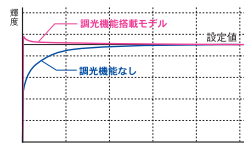

*調光機能は株式会社ナナオの特許技術です。(特許第3171808号、特許第3193315号)

■最適な表示モードを選ぶFineContrast機能

表示する画像に適した表示モード(Text, Picture, Movie, sRGB, Custom)が選べるFineContrast機能を搭載。さらに、FineContrast機能のモード切り替えを自動化するAuto FineContrast**機能も搭載。

■環境光に応じて輝度を調整するBrightRegulator機能
周囲の明るさを感じて、画面を適切な輝度に自動調整することで常に目にやさしい表示を実現。

■アスペクト比固定モード搭載

推奨解像度(1920×1200)未満の各解像度表示を、フルスクリーン(全画面表示)、拡大(アスペクト比固定)、ノーマル(1:1)の3つのモードから選択可能。拡大モードでは縦横比を維持したまま表示できるので、画面イメージを変えることなく制作物の確認ができます。