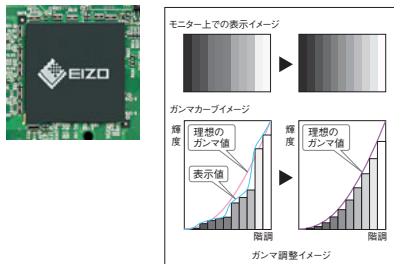

Adobe RGBカバー率 96%\* の広色域対応

※SX2761WはAdobe RGBカバー率95%

一般的な液晶モニターが表示可能なsRGB (NTSC比72%) を大きく超える、Adobe RGBカバー率96%\*、NTSC比92%の広い色域を実現。従来のsRGB色域では再現できなかった鮮やかなグリーンやシアン色が表現可能です。さらにsRGB色空間変換機能を搭載しているので、FineContrast機能のsRGBモードを選択することで、sRGB色域を正確に再現できます。

デジタルユニフォミティ補正回路搭載で表示ムラを低減

EIZO独自のデジタルユニフォミティ補正回路搭載。輝度と色度を画面上の各ポイントで細かく測定し、画面全体で均一になるように補正することで、大画面で起こりやすい輝度ムラや色度ムラを抑え、高精度な色再現環境を提供します。

画面全体の表示ムラのイメージ

デジタルユニフォミティ補正回路なし (イメージ)

デジタルユニフォミティ補正回路あり (イメージ)

■16bit内部演算処理と12bitガンマ補正により、滑らかな階調表示と正確な色表現を実現

独自に開発した新しいASIC (特定用途向けIC) を搭載し、演算部の内部演算処理精度が16bitに向上しました。またRGB各色に12bitLook-Up-Tableを採用し、12bitガンマ補正により、約680億色中より約1677万色の表示が可能になりました。より細やかな階調表現かつ質感豊かでリアルな色表現を実現し、低階調部まで鮮明に表示できます。

■オーバードライブ回路搭載で動画をクリアに表示

液晶テレビにも採用されているオーバードライブ回路を搭載。中間階調域の応答速度6msを実現し、動画の残像感を大幅に低減するとともに、立体感豊かな動画映像を再現します。

■オーバードライブ回路がない場合(イメージ) ■オーバードライブ回路がある場合(イメージ)

■縦回転に対応

モニター部を回転して縦表示\*が可能です。縦型のポスター等の制作・ポートレイトの表示の際、全体像を見渡せ便利です。またWeb制作や縦長文書の閲覧にも快適です。

■A3縦表示(イメージ) ■Web制作(イメージ)

\*縦表示には専用のソフトウェアやグラフィックスボードが必要です。

■EIZO独自の自動調光機能搭載