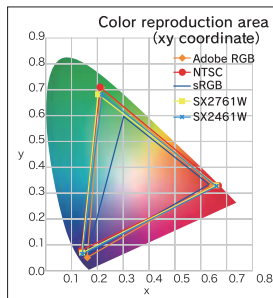

## 大型ワイドの常識を変える、色再現性の高い27型 / 24.1型

クリエイティブワークを快適にするWUXGA (1920×1200) の大型ワイド画面

SX2761W/SX2461Wは、いずれもWUXGA (1920×1200) 表示可能な大型ワイド画面。A4見開き2ページ実寸+ツールパレットが収まるので、快適な作業領域を確保でき、DTP作業、CADや編集作業に最適です。SX2761Wは同様の情報量をさらに広々と大きく表示できます。

Adobe RGBカバー率 96%\* の広色域対応

※SX2761WはAdobe RGBカバー率95%

一般的な液晶モニターが表示可能なsRGB (NTSC比72%) を大きく超える、Adobe RGBカバー率96%\*、NTSC比92%の広い色域を実現。従来のsRGB色域では再現できなかった鮮やかなグリーンやシアン色が表現可能です。さらにsRGB色空間変換機能を搭載しているので、FineContrast機能のsRGBモードを選択することで、sRGB色域を正確に再現できます。

デジタルユニフォミティ補正回路搭載で表示ムラを低減

EIZO独自のデジタルユニフォミティ補正回路搭載。輝度と色度を画面上の各ポイントで細かく測定し、画面全体で均一になるように補正することで、大画面で起こりやすい輝度ムラや色度ムラを抑え、高精度な色再現環境を提供します。

画面全体の表示ムラのイメージ

デジタルユニフォミティ補正回路なし (イメージ)

デジタルユニフォミティ補正回路あり (イメージ)

■16bit内部演算処理と12bitガンマ補正により、滑らかな階調表示と正確な色表現を実現