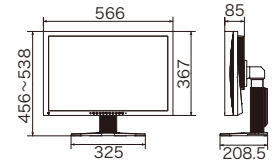

■寸法図

(単位: mm)

■仕様

型番	ブラック S2433W-HBK グレー S2433W-HGY	S2433W-HBK S2433W-HGY
サイズ	61cm(24.1)型(可視域対角61.1cm)	
液晶パネル	VA(オーバードライブ回路搭載)	
視野角(ノーマルモード時、typ.)	水平178°/垂直178°	
輝度	360cd/m²	
コントラスト比(typ.)	1000:1	
応答速度(白-黒/黒-白/中間階調時、typ.)	16ms/6ms	
推奨最大解像度	1920x1200	
標準表示面積(横×縦)	518.4x324.0mm	
画素ピッチ	0.270x0.270mm	
最大表示色	約1677万色:8bit対応(約10億6433万色中/10bit-LUT)	
色域(typ.)	Adobe RGBカバー率:96%、NTSC比:92%	
ドットクロック(最大)	デジタル:162MHz、アナログ:202.5MHz	
走査周波数*3	デジタル:31~76kHz/59~61Hz(VGA Text時:69~71Hz)	
(水平/垂直)	アナログ:31~94kHz/55~76Hz(1920x1200時:55~61Hz)	
入力端子	デジタル DVI-D 24ピンx1 (HDCP対応*4) DisplayPort x1 (HDCP対応*4)	
	アナログ D-Sub 15ピン(ミニ)x1	
サウンド	音声入力端子 ステレオミニジャック x1	
	音声出力端子 ヘッドホン端子 x1	
USB機能	USB規格 Rev.2.0準拠、up x1	
USBハブ	USB規格 Rev.2.0準拠、down x2	
同期信号	セパレート、コンポジット	
プラグ&プレイ	VESA DDC 2B	
スタンド	昇降 82mm	
機構	縦回転 右90°	
	チルト 上40°	
	スワイヤール 右35°/左35°	
フリーマウント対応モデル	S2433W-F (受注生産)	
フリーマウント穴ピッチ(VESA規格)	100mmx100mm	
スピーカー	500mWx500mW	
電源	AC100-120V/AC200-240V±10%、50/60Hz	
消費電力	最大 95W(スピーカー/USB動作時)	
	標準(typ.) 40W(スピーカー/USB非動作時)	
節電時	パワーセーブ時:1.5W以下、待機時:1W以下、1次スイッチ オフ時:0W(D-Sub入力時、スピーカー/USB非動作時)	
外観寸法(幅×高さ×奥行)	566x456~538x208.5mm	
標準使用時本体(スタンド含む)	367x578~637.5x208.5mm	
縦回転使用時本体(スタンド部分含む)	367x578~637.5x208.5mm	
モニター部	566x367x85mm	
質量	本体(スタンド部分含む) 約10.2kg	
	本体(モニター部分のみ) 約7.2kg	
調光機能	輝度ドット補正、輝度自動制御	
デジタルユニフォーム補正回路	-	
Auto EcoView	対応(出荷時設定ON)	
FineContrast	EyeCare, Text, Picture, Movie, sRGB, Custom	
Auto FineContrast*5	対応	
各種調整機能	対応	
自動調整機能(アナログ入力時)	セルフアジャスト	
画像調整(アナログ入力時)	クロックフェーズ、ポジション/シフト調整(オート)、信号フィルタ	
拡モード	フルスクリーン/拡大/ノーマル(パワー輝度設定)	
スリーピング機能	対応	
色調整	輝度、コントラスト、色温度(14段階:4000K~10000K未満5500K 単位:9300K)、ガンマ調整、色の選定、色イン、リセット	
サウンド調整	音量	
省電力設定(PowerManager)	デジタル:DVI DPMP、アナログ:VESA DPMS	
その他	EcoView Index、入力信号設定、入力信号切替、インフォメーション(解像度、使用時間等)、OSDメニュー設定、調整ロック、言語選択(9か国語)、電源ランプ、オファイマー、サウンドパワーセーブ、DDC/CIログ、DVI入力レベル、リセット	
EIZO EasyPIX対応	対応	
EIZO ScreenSlicer対応	対応	
UniColor Pro対応	-	
EIZO EcoView NET対応	対応	
各種エルゴノミクス・安全規格	TCO Displays 5.0、VCCI-B、PCグリーンラベル(2009年度版)*6、国際エネルギー省エネプログラム、TÜV/S、TÜV/Ergonomics、TÜV/GS、cTÜVus、CE、C-Tick、CB、VCC-B、FCC-B、Canadian ICES-003-B、CCC、PSEマーク、RoHS、J-Mossグリーンマーク*7、グリーン購入法、EPEAT GOLD	
自社環境ラベル	EIZO Eco Products 2009	
主な付属品	モニターケーブル デジタル:DVI-D~DVI-Dx1 アナログ:D-Sub 15ピン(ミニ)~D-Sub 15ピン(ミニ)x1	
その他	2本アダプタ付電源コード、USBケーブル、オーディオケーブル、ユーティリティディスク*8、セットアップマニュアル、保証書	
保証期間	お買い上げの日より5年間*9	

安全に関するご注意

正しくお使いいただくため、ご使用前に必ず「取扱説明書」をお読みください。

この製品は屋内専用仕様です。なお、水、湿気、湯気、ほこり、油煙等の多い場所や熱源の近くに置いたり、製品の通風孔をふさぐような設置の仕方はしないでください。火災、感電などの原因となることがあります。