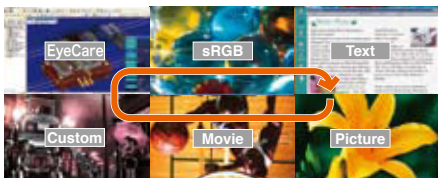

NEW 超低輝度モードが長時間のCADや暗所での作業の疲れ目を抑制

長時間のPC作業による 疲れ目を抑制！ 超低輝度モードを搭載

アプリケーションや作業内容に合わせ、最適な表示モードを選べるFineContrast機能に、超低輝度モード(EyeCareモード)を追加。ボタン操作ひとつで、約3cd/m²まで表示輝度を下げることができます。目への負担が大きな長時間のCAD作業や暗所での作業において、疲れ目の抑制と作業効率の向上が見込めます。

■表示ごとに最適な表示モード(輝度・ガンマ・色温度)を選択可能

作業しやすく 目が疲れにくい明るさに 画面を自動で調整

モニター正面の外光センサーで周囲の明るさを感じ、モニター表示を最適な輝度に自動調整するAuto EcoView機能を搭載。作業環境に合わせた最適な輝度調整で、疲れ目を軽減します。