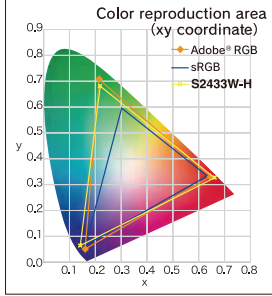

A4見開き2ページ実寸+ツールパレットが収まる大画面なので、DTPやCADにも最適。また、モニター部を回転させ、縦表示することで、文書作成やWEB閲覧も快適になります。広視野角パネル採用で、画面の隅々まで鮮明で安定した色調を表現します。

※縦表示には、専用のソフトウェアやビデオカードが必要です。

■A4見開き実寸表示(イメージ)

■A3縦実寸表示(イメージ)

FlexScan® S2433W-H

61cm(24.1)型カラー液晶モニター

●オープン価格*1

■特長

Adobe®RGBカバー率 96%の広色域対応

一般的な液晶モニターが表示可能なsRGB (NTSC比72%)を大きく超える、Adobe® RGBカバー率 96%、NTSC比 92%の広い色域を実現。

従来のsRGB色域では再現できなかった鮮やかなグリーンやシアン色が表現可能です。

液晶テレビにも搭載のオーバードライブ回路で動画をクリアに表示

液晶テレビにも採用されているオーバードライブ回路を搭載。中間階調域の応答速度6msを実現し、動画の残像感を大幅に低減するとともに、立体感豊かな動画映像を再現します。CADのワイヤーフレーム表示などでは、チラツキを低減し、作業者の目の疲れを軽減します。