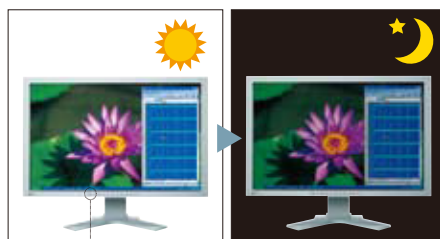

※画像はイメージです。

NEW 超低輝度モードが長時間のCADや暗所での作業の疲れ目を抑制

長時間のPC作業による 疲れ目を抑制！ 超低輝度モードを搭載

アプリケーションや作業内容に合わせ、最適な表示モードを選べるFineContrast機能に、超低輝度モード(EyeCareモード)を追加。ボタン操作ひとつで、約3cd/m²まで表示輝度を下げることができます。目への負担が大きな長時間のCAD作業や暗所での作業において、疲れ目の抑制と作業効率の向上が見込めます。

■表示ごとに最適な表示モード(輝度・ガンマ・色温度)を選択可能

作業しやすく 目が疲れにくい明るさに 画面を自動で調整

モニター正面の外光センサーで周囲の明るさを感じ、モニター表示を最適な輝度に自動調整するAuto EcoView機能を搭載。作業環境に合わせた最適な輝度調整で、疲れ目を軽減します。

Auto EcoViewセンサー部

A3ノビ相当+αの 24.1型 16:10ワイド表示で DTPやCAD作業にも最適

A4見開き2ページ実寸+ツールパレットが収まる大画面なので、DTPやCADにも最適。また、モニター部を回転させ、縦表示することで、文書作成やWEB閲覧も快適になります。広視野角パネル採用で、画面の隅々まで鮮明で安定した色調を表現します。

※縦表示には、専用のソフトウェアやビデオカードが必要です。

■A4見開き実寸表示(イメージ)

■A3縦実寸表示(イメージ)

FlexScan® S2433W-H

61cm(24.1)型カラー液晶モニター