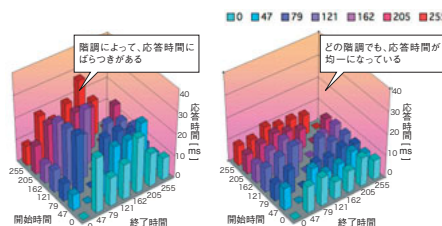

S2411W-BK (ブラック)

S2411W-WS (ホワイトシルバー)

動画表示性能を追求した1920×1200表示可能な大型ワイドモニター

クリエイティブワークを快適にするワイド画面

WUXGA表示に対応した24.1型ワイド画面。作業領域が広いので、動画編集や画像編集はもちろん、A3実寸表示が求められるDTPやCADにも最適です。

21・22型CRTモニターとの表示画面サイズ比較

オーバードライブ回路搭載で動画をクリアに表示

液晶テレビにも採用されているオーバードライブ回路を搭載。中間階調域の応答速度6msを実現し、動画の残像感を大幅に低減するとともに、立体感豊かな動画映像を再現します。

液晶テレビFORIS.TVにも搭載のコントラスト拡張機能で3000:1の高コントラストを実現

自社開発のASICが映像信号をリアルタイムで解析し、映像に応じて明るさ、ゲイン、ガンマなどを適切に補正するコントラスト拡張機能を搭載。動画表示時、パネル値1000:1のコントラスト比を3000:1にまで拡張することができ、どんなシーンでもメリハリある美しい映像表示を実現しました。

■コントラスト拡張OFF(イメージ) 暗いシーンではバックライトによる黒浮き(黒が白っぽくなる現象)が発生。
 ■コントラスト拡張ON(イメージ) バックライトを暗くし、黒浮き低減。明るい部分のレベルを上げることでメリハリある映像を実現。

FlexScan® S2411W

61cm (24.1) 型カラー液晶モニター

●オープン価格※1

■寸法図

■高輝度450cd/m²、1000:1の高コントラストパネル
明るい場所でもクリアで美しい表示を実現する輝度450cd/m²、引き締まったリアルな「黒」を表示できるコントラスト比1000:1の液晶パネルを採用。今までにない深みと奥行き感のある画像表示が楽しめます。視野角は水平/垂直ともクラス最上位の178°を実現しました。