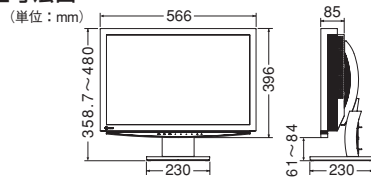

FlexScan® S2411W

61cm (24.1) 型カラー液晶モニター

●オープン価格※1

■寸法図