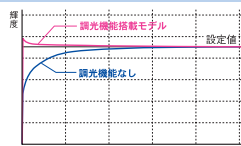

■EIZO独自の自動調光機能搭載

短時間で輝度を安定させる輝度ドリフト補正や、周囲の温度や経時変化による輝度の変化に対し、自動で輝度の補正を行います。

※調光機能は株式会社ナオの特許技術です。(特許第3171808号、特許第3193315号)

■アスペクト比固定モード搭載

推奨解像度(1920×1200)未満の各解像度表示を、フルスクリーン(全画面表示)、拡大(アスペクト比固定)、ノーマル(1:1)の3つのモードから選択可能。拡大モードでは縦横比を維持したまま表示できるので、画面イメージを歪めることなく制作物の確認ができます。