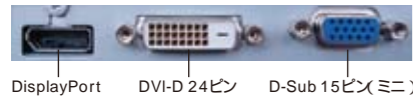

FlexScan® S2243W-HX

56cm(22.0)型カラー液晶モニター

DisplayPortを含む3系統入力対応

コンパクトな1本のケーブルで、映像信号と音声信号をデジタル伝送できるDisplayPortのコネクタを1系統搭載。ケーブルの脱着がワンタッチで行えるため、ノートパソコンの外付けモニター用途にも便利です。DisplayPortに加えて、デジタル信号に対応するDVI-Dコネクタと、アナログ信号に対応するD-Sub 15ピン(ミニ)コネクタを各1系統搭載しており、合計3系統入力も可能です。

モニター位置の調整範囲が広い

昇降・チルト・スウィーベルの可動範囲が広いスタンドを採用しており、作業しやすく疲れにくい快適なモニター位置に調整できます。縦に長い文書やWebページなどの表示に便利なモニター部の縦回転にも対応しています。