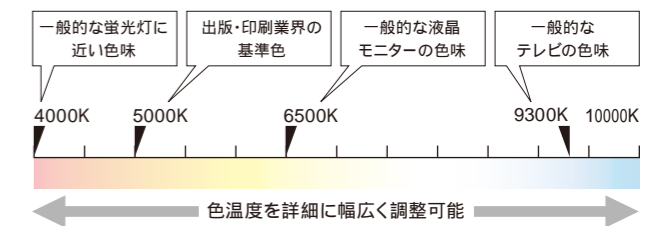

FlexScan® S2243W-HX

56cm(22.0)型カラー液晶モニター

DisplayPortを含む3系統入力対応

コンパクトな1本のケーブルで、映像信号と音声信号をデジタル伝送できるDisplayPortのコネクタを1系統搭載。ケーブルの脱着がワンタッチで行えるため、ノートパソコンの外付けモニター用途にも便利です。DisplayPortに加えて、デジタル信号に対応するDVI-Dコネクタと、アナログ信号に対応するD-Sub 15ピン(ミニ)コネクタを各1系統搭載しており、合計3系統入力も可能です。

モニター位置の調整範囲が広い

昇降・チルト・スウィーベルの可動範囲が広いスタンドを採用しており、作業しやすく疲れにくい快適なモニター位置に調整できます。縦に長い文書やWebページなどの表示に便利なモニター部の縦回転にも対応しています。

FlexStand (フレックススタンド)

FlexStand技術は株式会社ナノオの特許出願中の技術です。

広色域表示(Adobe® RGBカバー率95%)

一般的な液晶モニターが表示可能なsRGB相当の色域を大きく超える、Adobe® RGBカバー率95%の広色域が表示できます。Adobe® RGBモードで撮影された写真データも、鮮やかな色彩のまま閲覧できます。また、広色域対応のプリンタとのカラーマッチングにも最適です。

オーバードライブ回路で動画をクリアに表示

液晶テレビにも採用されているオーバードライブ回路を搭載。中間階調域の応答速度6msを実現し、動画の残像感を大幅に低減するとともに、立体感豊かな動画映像を再現します。

10bitガンマ補正で色再現性が向上

パソコンから入力されたRGB(Red, Green, Blue)各色8bitのデータをモニター内部で10bitに多階調化。10bit-LUTによるガンマ補正によって、多階調化したデータから最適な色を選択することで階調特性を高めています。また、製造時にガンマ特性の個別調整を行っており、表示のばらつき(個体差)を抑えています。

カラーマッチングツールを用意

カラーマッチングツール「EIZO EasyPIX」に対応。専用ソフトウェアの手順に従うだけの簡単操作で、プリントとモニターの色合わせが行えます。また、専用センサーを同梱した別売のパッケージ版を使えば、各種用途に合わせてより簡単で安定した調整が可能になります。

EIZO EasyPIX Softwareは、EIZO Webサイトから無償ダウンロードできます。
http://www.eizo.co.jp/support/download/

オプション

EIZO EasyPIX

カラーマッチングツール(センサー&ソフトウェア)
標準価格: 19,800円(税込)

画面の明るさを自動調整

外光センサーが周囲の明るさを検知して、モニター表示を最適な明るさ(輝度)に抑える自動調光機能 Auto EcoView(オートエコビュー)を搭載。一般的な液晶モニターが輝度を最大状態で出荷するのに対し、Auto EcoViewを有効の状態でお届けしています。設置してすぐに適切な輝度調整が行われるため、まぶしさや暗さによる目の負担や疲労の軽減が図れます。

表示内容に適した設定で表示

動画表示時は明るく、文字入力時は輝度を抑えて疲れ目を軽減するなど、表示する画像に合わせて最適な表示モード(輝度・ガンマ・色温度)を選択できます。アプリケーションごとに最適な表示に自動切り替えすることもできます。

暗所作業での疲れ目を抑制