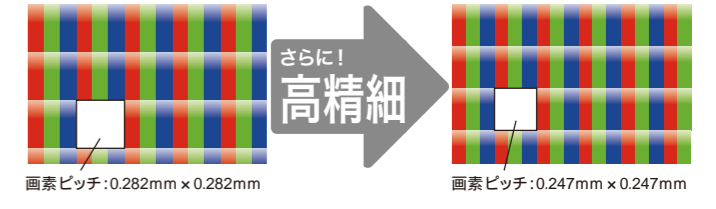

境での利用や、高精細を表示・閲覧する用途に最適です。また、複数のアプリケーションを起動・参照する作業では、頻繁なウィンドウの切替えや画面スクロールの手間が省け、作業効率の向上が図れます。

高精細 22.0型WSXGA+対応の液晶モニターと比較して、表示がよきめ細やか