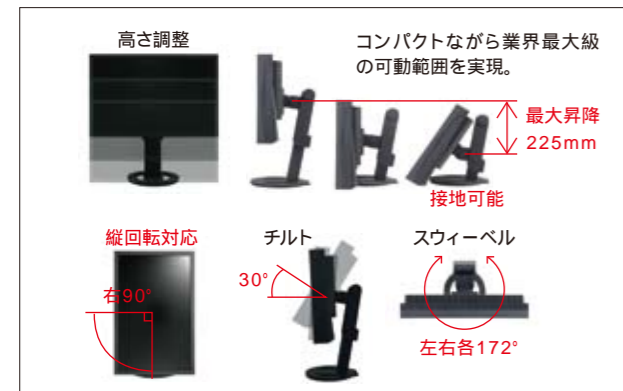

FlexScan® S2243W-HX

56cm(22.0)型カラー液晶モニター

DisplayPortを含む3系統入力対応

コンパクトな1本のケーブルで、映像信号と音声信号をデジタル伝送できるDisplayPortのコネクタを1系統搭載。ケーブルの脱着がワンタッチで行えるため、ノートパソコンの外付けモニター用途にも便利です。DisplayPortに加えて、デジタル信号に対応するDVI-Dコネクタと、アナログ信号に対応するD-Sub 15ピン(ミニ)コネクタを各1系統搭載しており、合計3系統入力も可能です。

モニター位置の調整範囲が広い

昇降・チルト・スウィーベルの可動範囲が広いスタンドを採用しており、作業しやすく疲れにくい快適なモニター位置に調整できます。縦に長い文書やWebページなどの表示に便利なモニター部の縦回転にも対応しています。

FlexStand (フレックススタンド)

FlexStand技術は株式会社ナノオの特許出願中の技術です。

広色域表示(Adobe® RGBカバー率95%)

一般的な液晶モニターが表示可能なsRGB相当の色域を大きく超える、Adobe® RGBカバー率95%の広色域が表示できます。Adobe® RGBモードで撮影された写真データも、鮮やかな色彩のまま閲覧できます。また、広色域対応のプリンタとのカラーマッチングにも最適です。