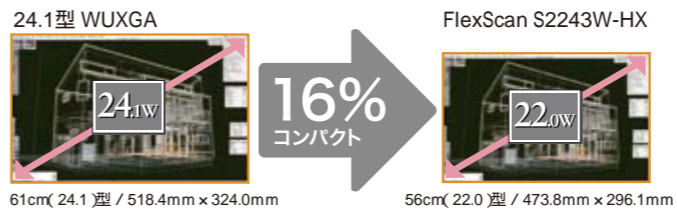

22.0型の画面にWUXGA (1920×1200)の高解像度を表示 DisplayPortを含む3系統入力を搭載した広色域対応モニター

高解像度WUXGA(1920×1200)表示

22.0型の画面に24.1型相当の高解像度WUXGA(1920×1200)を表示。大量の情報をコンパクトに一括表示できます。設置スペースが限られた環

コンパクト 24.1型WUXGA対応の液晶モニターと比較して、同じ情報量を約16%コンパクトに表示