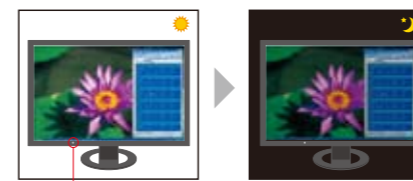

画面の明るさを自動調整

外光センサーが周囲の明るさを検知して、モニター表示を最適な明るさ(輝度)に抑える自動調光機能 Auto EcoView(オートエコビュー)を搭載。一般的な液晶モニターが輝度を最大状態で出荷するのに対し、Auto EcoViewを有効の状態でお届けしています。設置してすぐに適切な輝度調整が行われるため、まぶしさや暗さによる目の負担や疲労の軽減が図れます。

Auto EcoView センサー部

周囲が暗くなると画面輝度も暗めに自動調整

表示内容に適した設定で表示

動画表示時は明るく、文字入力時は輝度を抑えて疲れ目を軽減するなど、表示する画像に合わせて最適な表示モード(輝度・ガンマ・色温度)を選択できます。アプリケーションごとに最適な表示に自動切り替えすることもできます。