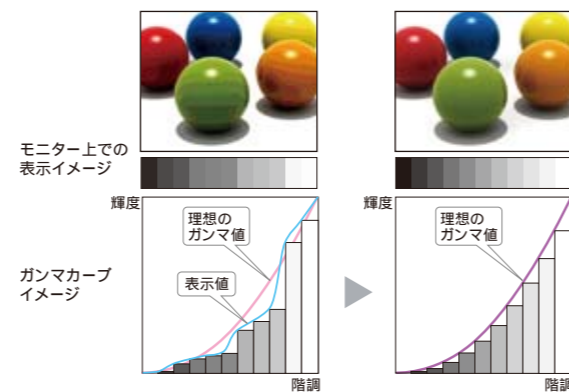

## 広色域表示(Adobe® RGBカバー率95%)

一般的な液晶モニターが表示可能なsRGB相当の色域を大きく超える、Adobe® RGBカバー率95%の広色域が表示できます。Adobe® RGBモードで撮影された写真データも、鮮やかな色彩のまま閲覧できます。また、広色域対応のプリンタとのカラーマッチングにも最適です。

## オーバードライブ回路で動画をクリアに表示

液晶テレビにも採用されているオーバードライブ回路を搭載。中間階調域の応答速度6msを実現し、動画の残像感を大幅に低減するとともに、立体感豊かな動画映像を再現します。

オーバードライブ回路がない場合 (イメージ)

オーバードライブ回路がある場合 (イメージ)

## 10bitガンマ補正で色再現性が向上

パソコンから入力されたRGB( Red, Green, Blue )各色8bitのデータをモニター内部で10bitに多階調化。10bit-LUTによるガンマ補正によって、多階調化したデータから最適な色を選択することで階調特性を高めています。また、製造時にガンマ特性の個別調整を行っており、表示のばらつき(個体差)を抑えています。

モニター上での表示イメージ

ガンマカーブイメージ