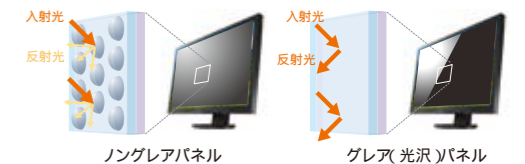

グレア(光沢)パネル

映り込みが目立ちにくい

スタンドの可動範囲が広いため、外光の影響が少なく画面が見やすい位置へモニター部を微調整できます。また、液晶面は光の反射や映り込みが目立たないノングレア仕様のため、画面の見えにくさによる疲れ目やストレスを軽減できます。

ノングレアパネル