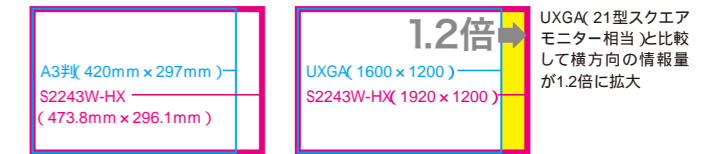

16:10ワイド 表示比率は16:10ワイドフォーマットを採用。天地方向に十分な解像度があり、A3判原寸の原稿もほぼ全域表示できるため、DTP用途にも最適です。