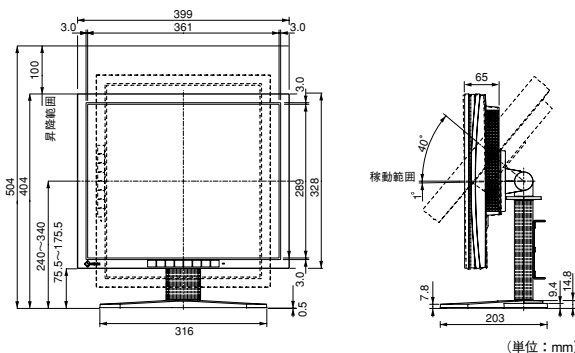

[寸法図]

(単位: mm)

全ディスプレイ製品
3年間保証
Full 3 Year Warranty

- ●センドバック修理対応(3年間)
- ●出張修理対応(1年間)
- ●代替機無償貸出し

ブラウン管、LCDパネル及びバックライトの経時による劣化は保証対象外になります。また、出張修理は一部地域限定となるなど、多少の条件があります。詳しくは弊社までお問い合わせ下さい。

●PowerMacintoshG3/G4は、米国Apple Computer, Inc.の登録商標です。●Windowsは米国Microsoft Corporationの米国及びその他の国における登録商標です。●記載の会社名及び商品名は各社の商標または登録商標です。●当社は国際エネルギースタープログラムの参加事業社として、本製品が国際エネルギースタープログラムの基準に適合していると判断します。●本仕様は国内向けモデルであり、海外向けモデルとは仕様異なりますので、ご購入の際は国内向けモデルであることをご確認ください。●外観及び仕様は、改善のため予告なく変更することがあります。●製品の色合いは、撮影・印刷の仕上がり上、実物とは多少異なる場合がありますので、あらかじめご了承ください。●本製品には、保証書が付いています。ご購入の販売店に必ずお受けとください。(販売店名、ご購入年月日の記入なきものは無効となります。)*●お買い上げの際は、製品本体に製造番号が表示されておりますが、保証書記載のもの一致しているかを確かめください。●液晶パネルは非常に精密度が高い技術で作られていますが、画素欠けや常時点灯する画素がありますのであらかじめご了承ください。●画面はハモミ合成分です。

安全に関するご注意

正しくお使いいただくため、ご使用前に必ず「取扱説明書」をお読みください。

●この製品は屋内専用仕様です。なお、水、湿気、湯気、ほこり、油煙等の多い場所や熱源の近くに置いたり、製品の通風孔をふさぐような設置の仕方はしないでください。火災、感電などの原因となることがあります。

EIZO株式会社 〒924-8566 石川県松任市下柏野町153番地
営業1部(03)3455-7701 名古屋(052)232-7701 大阪(06)4807-7707
北陸(076)277-6790 福岡(092)715-7706

EIZOは(株)ナナオの世界統一ブランドです。
EIZO ホームページ <http://www.eizo.co.jp/>

●お問い合わせ、ご用命は