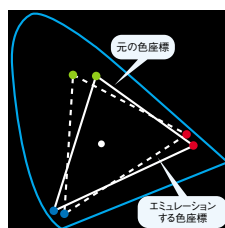

## ガンマ補正機能搭載

LCDでは、性能上困難であった滑らかな階調特性(ガンマ特性)を、独自の補正技術により正確に再現。8ビット(256階調)のデータを内部で10ビット(1021階調)に変換することで忠実な色再現を実現しました。また、ガンマ値は目的別に変更可能です。

■10bit化によるガンマ補正イメージ

## 色空間変換機能を搭載

CRTなど、他の表示デバイスの色特性や色空間データをL685EXに入力することで、その色再現特性を真似る(エミュレーション)ことが可能。2画面並べての表示や個別の色空間を疑似的に再現する場合に効果的です。