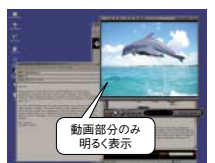

FineContrast機能を搭載

目的に応じて輝度や色度などの色特性が最適な状態に調整された各種モード[Text、Picture、Movie、Custom、sRGB、External、WindowMovie*2]を選択可能。モード切り換えを自動的に行う、Auto FineContrast機能*2も設定可能です。

■WindowMovieモード表示例