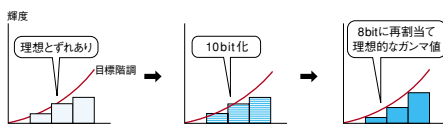

# FlexScan® L685EX

46cm (18.1) 型液晶カラーディスプレイ

●オープン価格\*1

L685EX-BK (カラー:ブラック)

プロフェッショナルのための数々の高画質化機能を搭載。  
色再現性を重視するグラフィックス環境に最適です。

## ガンマ補正機能搭載

LCDでは、性能上困難であった滑らかな階調特性(ガンマ特性)を、独自の補正技術により正確に再現。8ビット(256階調)のデータを内部で10ビット(1021階調)に変換することで忠実な色再現を実現しました。また、ガンマ値は目的別に変更可能です。

■10bit化によるガンマ補正イメージ