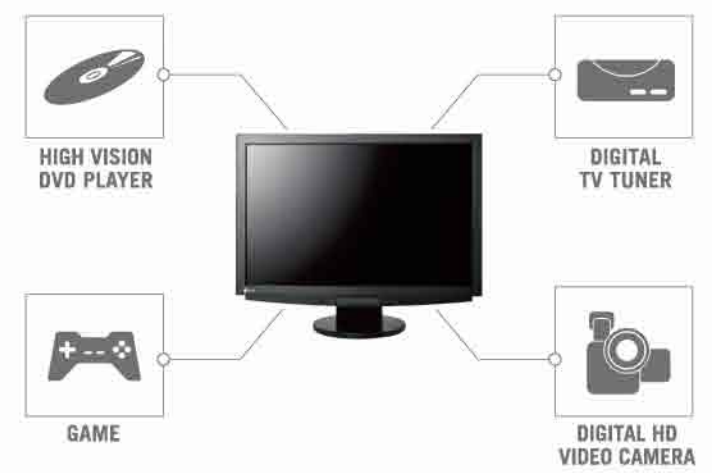

充実の入出力端子を備えたAVセンターモニター

PCだけではなく、ゲーム機やレコーダー、ビデオカメラまでも。FlexScan HD2451W/HD2441Wは、充実した入出力端子でデスクトップをエンターテインメントの中心へと一変させます。最新のデジタル機器と接続できる2系統のHDMI入力端子をはじめ、デジタルとアナログの2系統のPC入力を搭載。さらにHD2451WではD端子入力とS端子/コンポジット入力を備え、様々なAV機器と接続してお使いいただけます。
■写真:HD2451W背面 ※HD2451Wのみ