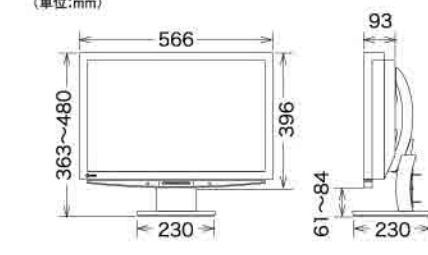

FlexScan[®] HD2451W

EIZOダイレクト限定モデル
EIZOダイレクト販売価格 149,800円(税込)

FlexScan[®] HD2441W

EIZOダイレクト販売価格 144,800円(税込)

■カラーバリエーション

ホワイトシルバー (WS) ブラック (BK) チタニウムシルバー (TS)
※HD2451Wのみ

■寸法図 (HD2451W/HD2441W)

■仕様	HD2451W		HD2441W	
	PC入力時 ※4	AV入力時 ※5	PC入力時 ※4	AV入力時 ※5
型番	HD2451W-WS HD2451W-BK HD2451W-TS	—	HD2441W-WS HD2441W-BK	—
サイズ	61cm (24.1) 型 (可視域対角61.1cm)		61cm (24.1) 型 (可視域対角61.1cm)	
種類	VA (オーバードライブ回路搭載)		VA (オーバードライブ回路搭載)	
視野角	水平178°/垂直178° (コントラスト比10:1時)		水平178°/垂直178° (コントラスト比10:1時)	
液晶/コントラスト比	450cd/m ² /1000:1 (コントラスト拡張ON時3000:1)		450cd/m ² /1000:1 (コントラスト拡張ON時3000:1)	
応答速度	16ms / 6ms		16ms / 6ms	
標準表示面積 (横×縦)	518 X 324.0mm		518 X 324.0mm	
画素ピッチ	0.270 X 0.270mm		0.270 X 0.270mm	
最大表示色	約1677万色:8bit対応 (約10億6433万色中/10bit-LUT)		約1677万色:8bit対応 (約10億6433万色中/10bit-LUT)	
デジタル	DVI-D 24ピン×1 (HDCP対応) 水平走査周波数:31.5~78kHz 垂直走査周波数:59~61Hz	HDMI×2 480i, 480p, 576i, 576p, 720p, 1080i, 1080p. 垂直走査周波数60/60Hz対応	DVI-D 24ピン×1 (HDCP対応) 水平走査周波数:31.5~78kHz 垂直走査周波数:59~61Hz	HDMI×2 480i, 480p, 576i, 576p, 720p, 1080i, 1080p. 垂直走査周波数60/60Hz対応
アナログ	D-Sub 15ピン (ミニ) ×1 (セパレート対応) 水平走査周波数:31.5~80kHz 垂直走査周波数:55~76Hz	コンポジット/S2×1 (S端子優先) D端子 (D4) ×1	D-Sub 15ピン (ミニ) ×1 (セパレート対応) 水平走査周波数:31.5~80kHz 垂直走査周波数:55~76Hz	—
サウンド	USBオーディオ×2	HDMI×2 (コンポジット/S、D端子専用) RCAX2	USBオーディオ×2	HDMI×2
スピーカー	ステレオミニジャック×1 ヘッドホン端子×1		ステレオミニジャック×1 ヘッドホン端子×1	
USB	— (ステレオミニジャックから外部スピーカー/ヘッドフォンに出力)		— (ステレオミニジャックから外部スピーカー/ヘッドフォンに出力)	
プラグ&プレイ	VESA DDC 2B		VESA DDC 2B	
消費電力 (節電時 ※7)	110W (2W以下)		110W (2W以下)	
外形寸法 (W×H×D)	本体 (スタンド含まず) モニター部 モニター部	566X363~480X230mm 566X396X93mm	566X363~480X230mm 566X396X93mm	566X363~480X230mm 566X396X93mm
質量	本体 (スタンド含まず) モニター部	約10.3kg 約7.9kg	約10.3kg 約7.9kg	約10.3kg 約7.9kg
種類	ArcSwing 2		ArcSwing 2	
スタンド機構	昇降 旋回 チルト/スワイベル	約90mm (モニター部垂直時:23mm) — 上60°、下5° / (合座部) 左右各172°	約90mm (モニター部垂直時:23mm) — 上60°、下5° / (合座部) 左右各172°	— — 上60°、下5° / (合座部) 左右各172°
フリーマウント用穴ピッチ (VESA規格)	100mm×100mm		100mm×100mm	
FineContrast機能	Text, Picture, Movie sRGB, Custom		Text, Picture, Movie sRGB, Custom	
Auto FineContrast機能 ※8	—		—	
瞳孔検出機能	—		—	
拡大モード	ノーマル、拡大、フルスクリーン	4:3、レターボックス、16:9、16:9フル	ノーマル、拡大、フルスクリーン	4:3、レターボックス、16:9、16:9フル
アナログ調整項目	クロック、フェーズ、ボジション、解像度、レンジ調整 (オート)、信号フィルタ	—	クロック、フェーズ、ボジション、解像度、レンジ調整 (オート)、信号フィルタ	—
カラー調整項目	ブライトネス、コントラスト、画レベル、色温度、ガンマ、色の濃さ、色合い	ブライトネス、コントラスト、画レベル、色温度、ガンマ、色の濃さ、色合い、コントラスト拡張、輪郭補正、ノイズフィルタ、IP変換、リセット	ブライトネス、コントラスト、画レベル、色温度、ガンマ、色の濃さ、色合い、コントラスト拡張、輪郭補正、ノイズフィルタ、IP変換、リセット	ブライトネス、コントラスト、画レベル、色温度、ガンマ、色の濃さ、色合い、コントラスト拡張、輪郭補正、ノイズフィルタ、IP変換、リセット
その他の調整項目	信号検出設定、入力信号切替、明るさ自動調整、PinP、音階選択、電源ランプ、ピープ音、オフタイム、インフォメーション、調整ロック、リセット	—	信号検出設定、入力信号切替、明るさ自動調整、PinP、音階選択、電源ランプ、ピープ音、オフタイム、インフォメーション、調整ロック、リセット	—
各種規格/互換性/環境・安全・EMC規格	TCO03、VCCI-B、PCグリーンラベル (2007年度版) ※3、RoHS、WEEE、Energy Star、EPEAT、Eco Products、EIZO Eco Products		TCO03、VCCI-B、PCグリーンラベル (2007年度版) ※3、RoHS、WEEE、Energy Star、EPEAT、Eco Products、EIZO Eco Products	
自社環境ラベル EIZO Eco Products	EIZO Eco Products 2006		EIZO Eco Products 2006	
主な付属品	信号ケーブル その他	アナログ:D-Sub15ピン (ミニ) → D-Sub15ピン (ミニ) ×1 (長さ1.8m)、デジタル:DVI-D → DVI-D ×1 (長さ2.0m)、HDMI → HDMI ×1 (長さ2.0m)、2芯アダプタ付電源コード、USBケーブル、CD-ROM (EIZO LCD Utility Disk) ※10、VESAマウント取付用ネジ (4ヶ)、保証書、セットアップマニュアル、PCリサイクルマーク請求はがき	アナログ:D-Sub15ピン (ミニ) → D-Sub15ピン (ミニ) ×1 (長さ1.8m)、デジタル:DVI-D → DVI-D ×1 (長さ2.0m)、HDMI → HDMI ×1 (長さ2.0m)、2芯アダプタ付電源コード、USBケーブル、CD-ROM (EIZO LCD Utility Disk) ※10、VESAマウント取付用ネジ (4ヶ)、保証書、セットアップマニュアル、PCリサイクルマーク請求はがき	—