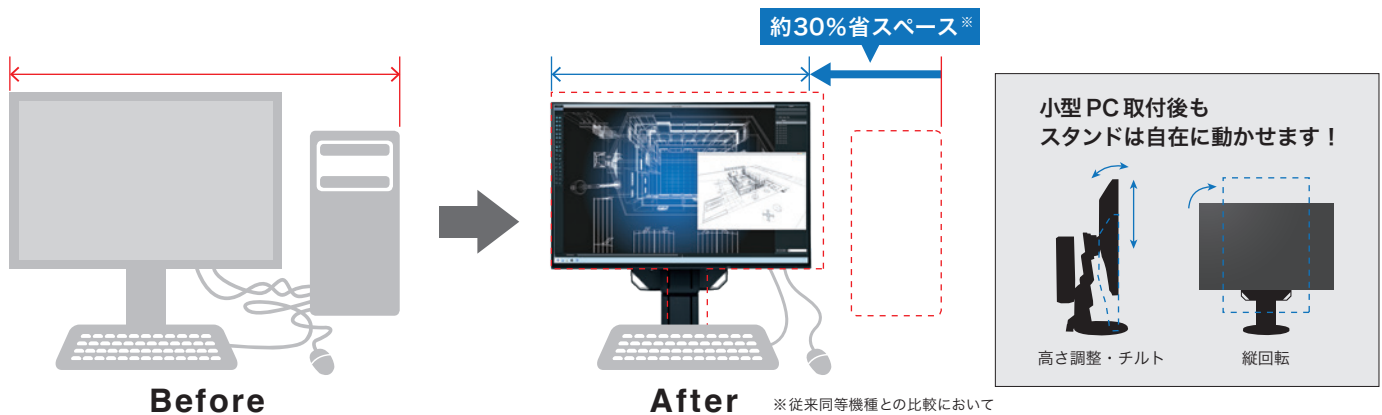

省スペースでパワフル。

EIZOモニター × HPミニワークステーション

モニターとミニワークステーションをすっきり一体化。

互換性検証済みのベストセレクト

EIZOフレームレスモニター&アクセサリ

FlexScan®

PCSK-03

小型端末取付用VESAアダプタ