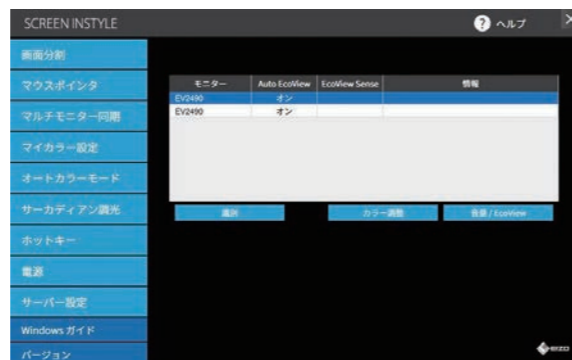

小型PCとモニターを一体化

小型PCや仮想デスクトップ用のクライアント端末(シンクライアント)をスタンドの背面部に簡単に取付けできるVESAアダプタを用意。従来必要だった設置スペースが不要になり、机上を広々と使えます。また、取付け後もスタンドは自在に動かせます。

・対応機種についてはEIZO Webサイトをご確認ください。
https://www.eizo.co.jp/products/ac/pcsk_03/

モニターの筐体色に合わせ、VESAアダプタもホワイト、ブラックの2色を用意。モニター付属のケーブルを含め、背面まですべてホワイトまたはブラックに統一できます。

小型端末取付け・仮想デスクトップ環境対応モデルについてのお問合せは

EIZO株式会社 映像ソリューション営業部 TEL:03-5764-3401 受付時間:月~金 9:30~17:00(祝日、当社休業日を除く)

もっと便利に、快適に。

SCREEN INSTYLE

モニターをより快適に使うための無償ソフトウェア。表示を自動で最適化したり、マルチモニター環境を快適化したり、便利な各種機能を搭載。WindowsとmacOSに対応しています。

- ・映像信号ケーブルとは別に、モニターとPCをUSBケーブルで接続する必要があります。(USB Type-Cケーブルで接続する場合を除く)
- ・対応機種は、P23-26の仕様をご確認ください。
- ・対応OSの詳細はEIZOサイトをご確認ください。