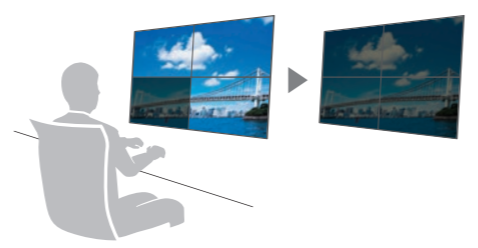

マルチモニターの一括制御