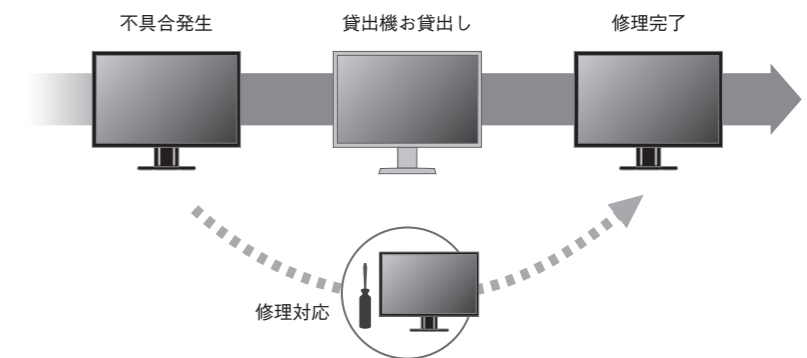

*1 使用時間30000時間以内に限りです。

5年間保証

- ・保証期間内の修理費用が無償
- ・修理期間中は無償で貸出機をお貸出し

日常のご使用への影響を極力少なくするために、保証期間の内外を問わず修理期間中は、貸出機を無償*2でお貸出しいたします。

*2 保証期間外の貸出機の送料につきましてはお客様にてご負担いただきます。

【EIZOモニターの修理フロー】

半年間の無輝点保証

製品に輝点があった場合、ご購入から6か月以内であれば無償で液晶パネル交換を行います。