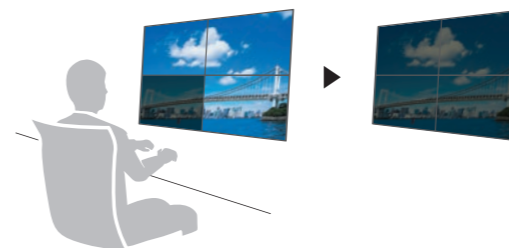

入力信号や表示モードをさっと切替え

ホットキーによる信号切替え

モニター前面のボタンに手を伸ばさなくても、手元のキーボードで入力信号や表示モードを一発で切替えます。

マルチモニターでも便利

表示モードを一瞬で同期

1台のモニターの表示モードを変更すれば、他のモニターも連動して、表示モードが一瞬で変更されます。1台1台、モニターを操作し、輝度や色温度などの表示設定を変更する手間が省けます。

電源を一斉にオン/オフ