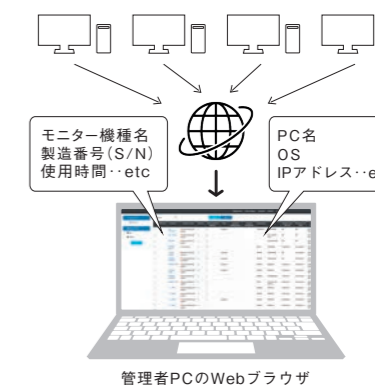

入力信号や表示モードをさっと切替え

ホットキーによる信号切替え

モニター前面のボタンに手を伸ばさなくても、手元のキーボードで入力信号や表示モードを一発で切替えます。

マルチモニターでも便利

表示モードを一瞬で同期

1台のモニターの表示モードを変更すれば、他のモニターも連動して、表示モードが一瞬で変更されます。1台1台、モニターを操作し、輝度や色温度などの表示設定を変更する手間が省けます。

電源を一斉にオン/オフ

1台のモニターの電源をオン/オフすると、他のモニターの電源も連動します。離席時に手間なく省エネできます。

Screen InStyle Server 機器管理者の手間、大幅削減。

効率的なモニターの資産管理

モニターやPCの機器情報を自動で取得

Screen InStyle Serverを使えば、ネットワーク内のScreen InStyle対応モニターの機種名や製造番号(S/N)などの情報を自動で取得し、Webブラウザ上に一覧表示できます。モニターだけではなく、接続しているPCのコンピュータ名、OS、IPアドレスなどの情報も取得でき、資産情報を効率的に管理できます。モニターの使用時間から買替えのタイミングを推測できるなど、一歩進んだ資産管理も可能です。

複数台のモニターを一括設定

大量導入時も、最適なモニター設定を遠隔から一括設定

表示モードや輝度、エコ機能などの設定を、管理者が遠隔から一括設定できます。管理下のモニターの操作スイッチをロックすることで、意図しない設定の変更を防ぎ、管理を徹底できます。

一元管理で社内全体省電力化

モニターはこまめに電源オフすることで省電力化を図れますが、社内の全モニターに徹底するのは容易ではありません。Screen InStyle Serverを使えば、接続したPCのOSの電源設定を自動で取得し、「モニターの電源を切る」「PCをスリープ状態にする」までの時間を一元管理できます。