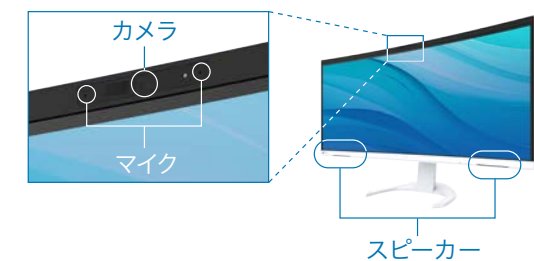

カメラ/マイク/スピーカー内蔵

EV3450XCは、ベゼルに馴染むようにWebカメラ/マイク/スピーカーを内蔵。オンラインでもまるで対面しているような臨場感あるコミュニケーションを実現します。