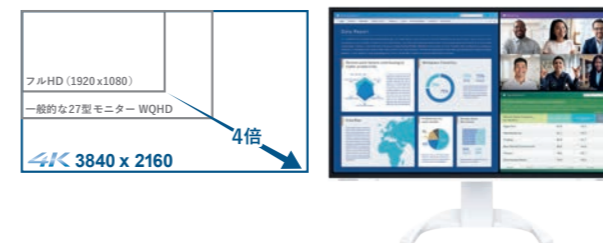

その他のモニターについては、P.26の仕様をご確認ください。

美しさを、全面に。

NEW FlexScan EV4340X

スリムなフレームで、すっきり開放的に

画面の枠を感じさせないデザインを採用。省スペースかつ机上での圧迫感がありません。
マルチモニター環境でも視線がフレームに邪魔されることなく、複数の画面を快適に参照できます。

空間に合わせてコーディネート

ホワイトモデルに加え、ブラックモデルもご用意しています。モニターからスタンド、ケーブルに至るまで色を統一。明るく優しい雰囲気のオフィスにはオールホワイト、シックで落ち着いた雰囲気のオフィスにはオールブラック、など設置空間に合わせて選べます。

ホワイト

ブラック

高精細で美しいプレミアム4K

EV4340X、EV3240X、EV2740Xは4K UHD高解像度(3840×2160ピクセル)を表示できます。表示情報量は一般的なフルHD解像度の4倍。ウィンドウの切替えや画面のスクロールを頻繁に行う必要がなくなり、作業効率がアップします。

会議がはかどる大画面

EV4340Xは、4Kの圧倒的な情報を42.5型大画面に一覧表示。4.0W+4.0Wに対応したスピーカーを搭載し、4~6名規模の会議室でも音声をクリアに聞くことができます。また、付属のリモコンで音量、輝度、入力端子などの設定や電源のON/OFFを簡単に操作できます。