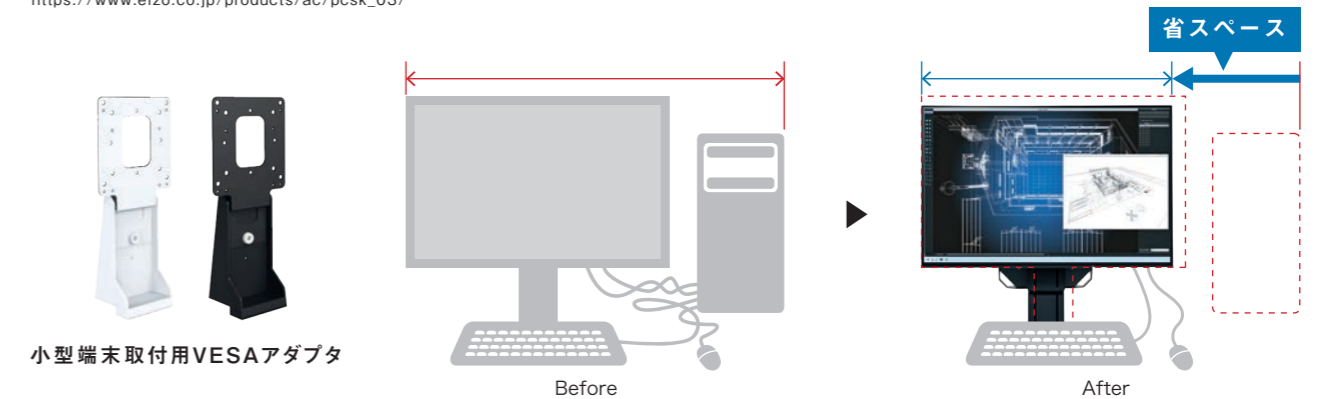

画面位置、自由自在

広範囲の昇降・チルト・スウィーベルに対応しながら、省スペースでスタイリッシュに進化させたスタンドを採用。最適な画面位置に無段階に調整できます。

・スタンドの可動範囲や、縦回転の対応は機種によって異なりますので、P.23-26の仕様をご確認ください。

■EV2795 / EV2781の場合

いちばん、らかな姿勢に

不特定多数が使用するフリーアドレスや、スタンディングワークの環境でも、ユーザーひとりひとりの体格や好みにあった見やすく疲れにくい位置で作業ができます。

小型PCとモニターを一体化

小型PCや仮想デスクトップ用のクライアント端末(シンクライアント)をスタンドの背面部に簡単に取付けできるVESAアダプタを用意。従来必要だった設置スペースが不要になり、机上を広々と使えます。また、取付け後もスタンドは自在に動かせます。

・対応機種についてはEIZO Webサイトをご確認ください。
https://www.eizo.co.jp/products/ac/pcsk_03/