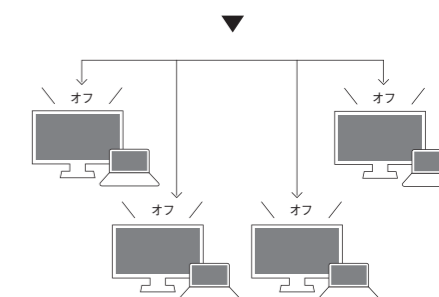

忘れがちな離席時のセキュリティを強化

「Windowsをロックする」までの時間をリモートで設定すれば、離席時にユーザーがロックし忘れるのを防ぐことができます。ユーザーの意思に頼らずに、オフィスのセキュリティを強化できます。

Screen InStyle、Screen InStyle Server のダウンロードは [Screen InStyle](#)

環境に配慮した製品づくり。

サステナブルな製品づくり