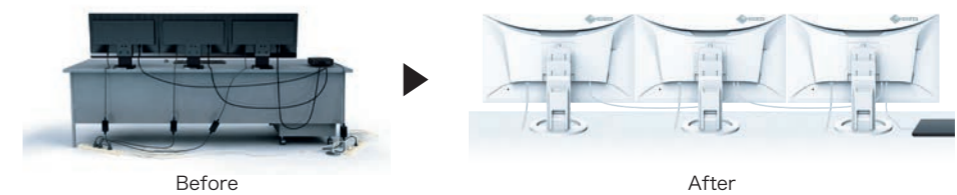

対応機種 EV2795 / EV2495 / EV2490

? EIZO WebサイトでCHECK! | 「USB Type-C ってなに？」 >>>

? EIZO WebサイトでCHECK! | 「デイジーチェーンってなに？」 >>>