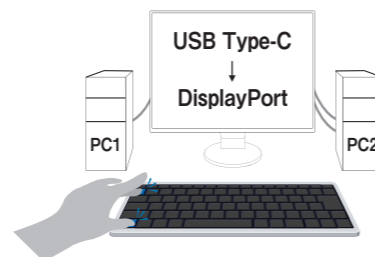

入力信号や表示モードをさっと切替え

ホットキーによる信号切替え

モニター前面のボタンに手を伸ばさなくても、手元のキーボードで入力信号や表示モードを一発で切替えます。