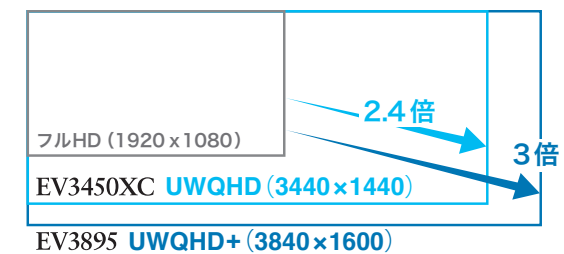

共に描こう、ビジネスのミライ。

NEW FlexScan® EV3450XC

視野を包み込む曲面

EV3895、EV3450XCは画面の両端がユーザーを中心に緩やかな弧を描いて湾曲。大画面ながら隅々まで見やすく、没入感があり、作業に集中しやすくなります。

大画面、高効率

EV3895、EV3450XCは、ウルトラワイドの大画面に、情報を一覧表示できます。モニター間のベゼルがなく、ウィンドウを見比べる時の視線移動が楽になります。