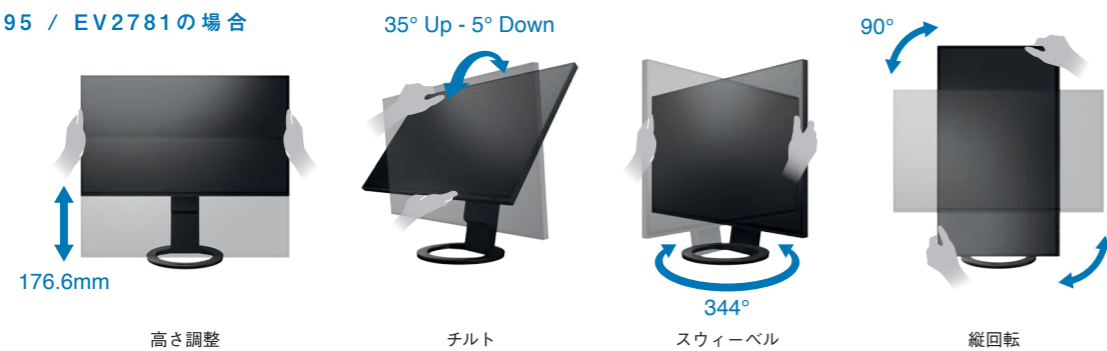

暗い環境でも画面がまぶしくない

約1cd/m²まで輝度が下げられる

輝度の調整範囲が広く、約1cd/m²まで低輝度に画面を暗く調整でき、低輝度時も表示が安定しています。

? EIZO WebサイトでCHECK! | 「パソコンで疲れ目はなぜ起こる？」 >>>

? EIZO WebサイトでCHECK! | 「目にやさしい機能を分かりやすく紹介」 >>>

ひとりひとりに、ちょうど良い。

ノートPCと上下2面

モニターの昇降範囲が広いので、ノートPCをモニターの画面の下に配置し、省スペースでマルチモニターを構成できます。画面サイズが広がり、視線移動も少なくなるため効率的に作業できます。

・スタンドの可動範囲は機種によって異なりますので、P.23-26の仕様をご確認ください。

■EV2480-Zの場合

くるり縦回転、長文らくらく

モニター部の縦回転に対応しています。PCの出力を縦表示に切替えることで、縦方向に長い文書やWebサイトなどの一覧性が上がり、作業しやすくなります。

・縦回転の対応は機種によって異なりますので、P.23-26の仕様をご確認ください。
・表示方向を変更するにはPCの設定が必要です。

画面位置、自由自在

広範囲の昇降・チルト・スウィーベルに対応しながら、省スペースでスタイリッシュに進化させたスタンドを採用。最適な画面位置に無段階に調整できます。

・スタンドの可動範囲や、縦回転の対応は機種によって異なりますので、P.23-26の仕様をご確認ください。

■EV2795 / EV2781の場合

いちばん、らかな姿勢に

不特定多数が使用するフリーアドレスや、スタンディングワークの環境でも、ユーザーひとりひとりの体格や好みにあった見やすく疲れにくい位置で作業ができます。