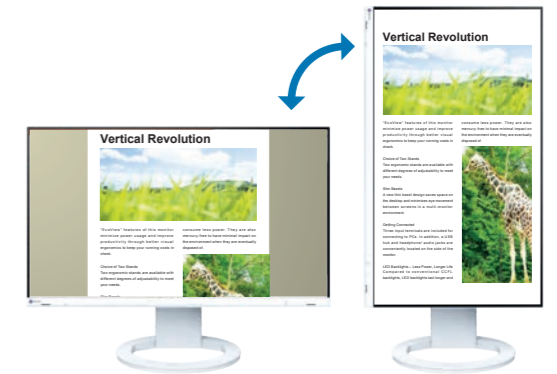

暗い環境でも画面がまぶしくない

約1cd/m²まで輝度が下げられる

輝度の調整範囲が広く、約1cd/m²まで低輝度に画面を暗く調整でき、低輝度時も表示が安定しています。

? EIZO WebサイトでCHECK! | 「パソコンで疲れ目はなぜ起こる？」 >>>

? EIZO WebサイトでCHECK! | 「目にやさしい機能を分かりやすく紹介」 >>>

ひとりひとりに、ちょうど良い。

ノートPCと上下2面

モニターの昇降範囲が広いので、ノートPCをモニターの画面の下に配置し、省スペースでマルチモニターを構成できます。画面サイズが広がり、視線移動も少なくなるため効率的に作業できます。

・スタンドの可動範囲は機種によって異なりますので、P.23-26の仕様をご確認ください。

■EV2480-Zの場合

くるり縦回転、長文らくらく

モニター部の縦回転に対応しています。PCの出力を縦表示に切替えることで、縦方向に長い文書やWebサイトなどの一覧性が上がり、作業しやすくなります。

・縦回転の対応は機種によって異なりますので、P.23-26の仕様をご確認ください。
・表示方向を変更するにはPCの設定が必要です。

画面位置、自由自在

広範囲の昇降・チルト・スウィーベルに対応しながら、省スペースでスタイリッシュに進化させたスタンドを採用。最適な画面位置に無段階に調整できます。

・スタンドの可動範囲や、縦回転の対応は機種によって異なりますので、P.23-26の仕様をご確認ください。

■EV2795 / EV2781の場合

いちばん、らかな姿勢に

不特定多数が使用するフリーアドレスや、スタンディングワークの環境でも、ユーザーひとりひとりの体格や好みにあった見やすく疲れにくい位置で作業ができます。