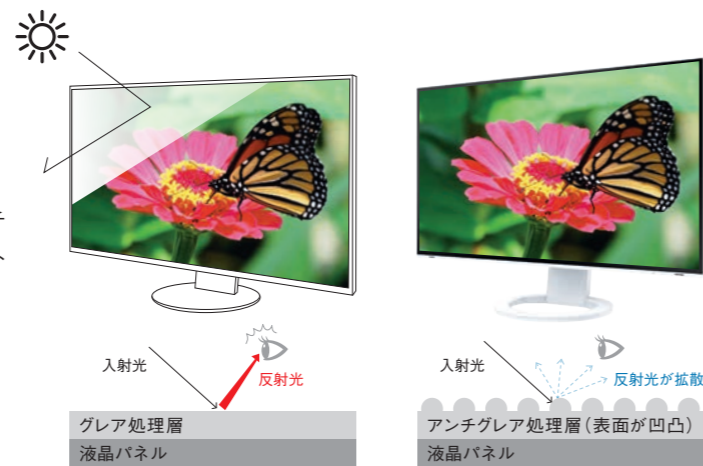

対応機種 EV2795 / EV2495 / EV2490

? EIZO WebサイトでCHECK! | 「USB Type-C ってなに？」 >>>

? EIZO WebサイトでCHECK! | 「デイジーチェーンってなに？」 >>>

目にやさしい。

映り込みが目立たない

アンチグレア仕様

液晶面は、照明など外光の反射や映り込みが目立ちにくいアンチグレア(非光沢)処理を施しています。画面の見えにくさによるストレスに加え、目の筋肉の緊張による疲れ目の抑制も見込めます。

ちらつきを完全カット

EyeCare調光方式

輝度調整にEyeCare調光方式を採用。LED光源の低輝度調整時に発生しやすい画面のちらつきをカットします。人の目では感知できないちらつきもカットすることで、ユーザーが気づかないうちに受けていた目への刺激を緩和します。

ちらつきカットとブルーライトの効果は第三者検査機関の「テュフラインランド」にて証明されています。

目への刺激を抑える

自動調光機能 Auto EcoView

暗い環境でも画面がまぶしくない

約1cd/m²まで輝度が下げられる

輝度の調整範囲が広く、約1cd/m²まで低輝度に画面を暗く調整でき、低輝度時も表示が安定しています。

? EIZO WebサイトでCHECK! | 「パソコンで疲れ目はなぜ起こる？」 >>>

? EIZO WebサイトでCHECK! | 「目にやさしい機能を分かりやすく紹介」 >>>

ひとりひとりに、ちょうど良い。

ノートPCと上下2面

モニターの昇降範囲が広いので、ノートPCをモニターの画面の下に配置し、省スペースでマルチモニターを構成できます。画面サイズが広がり、視線移動も少なくなるため効率的に作業できます。