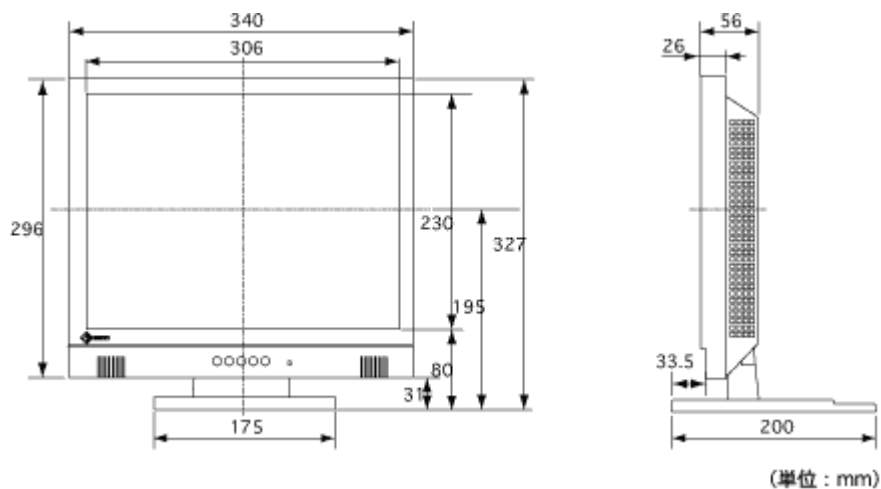

FlexScan L355-A 38cm (15.0) 型カラー液晶モニター

概要

セレーングレイ
ブラック

当時価格：オープン価格

スペック

型番	セレーングレイ	L355-A
	ブラック	L355-BK-A
サイズ	38cm (15) 型 (可視域対角38.0cm)	
パネル	カラーTFT液晶パネル	
画素ピッチ	0.297mm×0.297mm	
最大表示色	1677万色：8bit対応	
最大輝度	250cd/m ² (標準)	
応答速度	40ms	
コントラスト比	350：1	
視野角	水平150° / 垂直120°	
入力信号	アナログRGB	
入力端子	D-Sub 15ピン (ミニ)	
ドットクロック	80MHz	
表示面積 (横×縦)	306×230mm	
推奨解像度	1024×768	
同期信号	セパレート	
走査周波数※1	水平 30～60kHz / 垂直 50～75Hz	
各種調整機能	画像調整	オートアジャスト (自動調整機能)、クロック、フェーズ、ポジション、シャープネス、コントラスト、輝度、自動フルスクリーン表示、スムージング
	カラー調整	色温度：6500K/9300K、ユーザー設定
	その他	OSD調整 (位置・表示時間)、言語選択 (9ヶ国語)、ボリューム / ミュート調整、調整ロック、製品情報表示 (周波数/ドットクロック/解像度/モデルナンバー/シリアルナンバー)、リセット
ビデオ信号メモリー	20種 (プリセットモード12種)	

スピーカー	アンプ出力	1W+1W
	入力端子	Φ3.5mmステレオミニジャック
	出力端子	Φ3.5mmステレオミニジャック (イヤホン)
チルト角度		上90°、下1°
プラグ&プレイ機能		VESA DDC 1/2B
電源		AC100-240V±10%、50/60Hz
消費電力 (節電時)		35W (3W以下)
外観寸法 (幅×高さ×奥行)		本体 (スタンド部含む) : 340×327×200mm
重量		3.5kg
各種エルゴノミクス・安全規格		TCO'99 (セレーングレイ)、SWEDAC MPR II (ブラック)、VCCI-B、TUV/Ergonomics、CB、国際エネルギースタープログラム、FCC-B、CEマーキング、TUV/GS、UL (cTUVus)、C-UL、CCEE、電気用品安全法 (PSE)
セキュリティ		盗難防止用セーフティロック取付孔装備
主な付属品		取扱説明書、電源コード、モニターケーブル直付け (D-Sub 15ピン (ミニ))、オーディオケーブル、保証書
保証期間		3年間 ※2

※1 インターレース表示には対応していません。

※2 LCDパネル、バックライトは、1年保証となります。

寸法図

- 液晶パネルは、非常に精密度の高い技術で作られていますが、画素欠けや常時点灯する画素が見える場合がありますのであらかじめご了承ください。