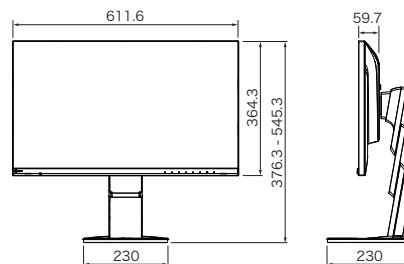

寸法図 (単位: mm)