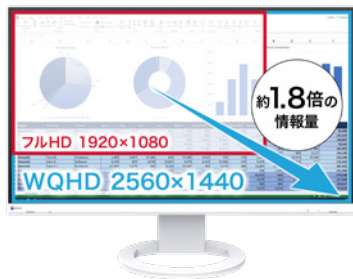

FlexScan® EV2720S

広々と使える27型WQHD解像度で、作業効率アップ

EV2720Sは、27型WQHD(2560×1440)解像度の3辺フレームレスモニターです。一般的なフルHD(1920×1080)モニターの約1.8倍となる広い作業領域により、複数のウィンドウを重ねずに表示できます。頻繁なウィンドウの切替えやスクロールの手間を軽減し、デスクワークの効率を向上させます。

省スペースで机上が有効活用

スタンドの昇降幅が169mmと広く、モニターの真下にノートPCを設置できます。限られた作業スペースでも、省スペースにノートPC+モニターの上下マルチ画面を実現し、表示エリアが2倍以上に広がります。

ひとりひとりに合った画面位置に調整

昇降・チルト・スウィーベルの可動範囲が広く、快適な画面位置に調整できます。不特定多数が使用するフリーアドレスや、スタンディングワークの環境でも、ユーザーひとりひとりの体格や好みにあった、作業しやすく疲れにくい位置で作業ができます。