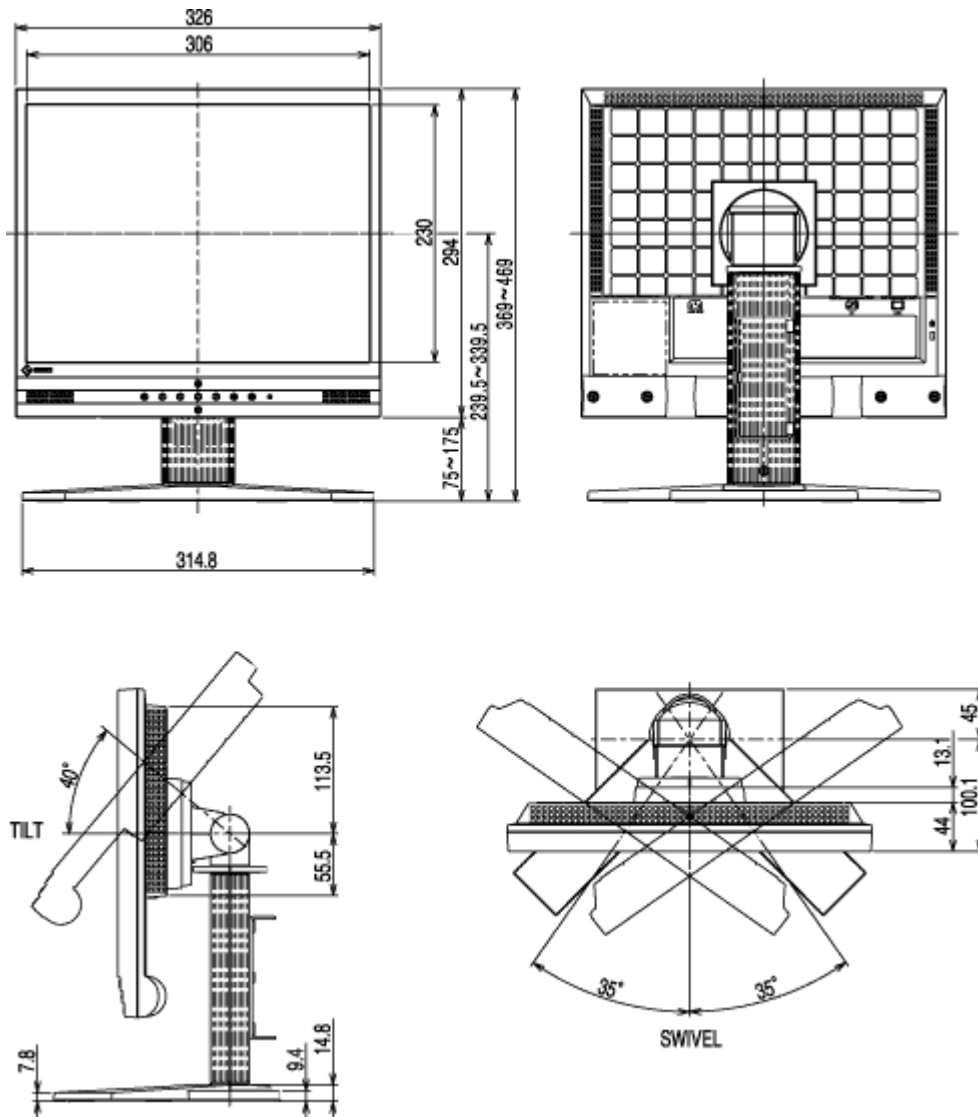

FlexScan 150eW+LS-H32-D 38cm (15.0) 型カラー液晶モニター

概要

 <p>セレーングレイ ブラック</p>	<p>標準価格：48,800円 (税抜46,476円)</p>
---	---------------------------------

＊EIZOダイレクト販売専用モデル

スペック

		デジタル入力	アナログ入力
カラーバリエーション		セレーングレイ (FlexScan 150eW-BK+LS-H32-D) ブラック (FlexScan 150eW-BK+LS-H32-D-BK)	
サイズ		38cm (15.0)型 (可視域対角38.0cm)	
パネル		カラーTFT液晶パネル	
画素ピッチ		0.297mm×0.297mm	
最大表示色		1677万色：8bit対応 (10億6433万色中)	
表示階調		256階調 (1021階調中)	
最大輝度		250cd/m ²	
応答速度		25ms	
コントラスト比		450:1	
視野角		水平160° / 垂直160°	
入力信号		DVI Rev.1.0準拠	アナログRGB
入力端子		DVI-D 24ピン	D-Sub 15ピン (ミニ)
ドットクロック		65MHz	80MHz
走査周波数※1	水平	31～49kHz	24.8～61kHz
	垂直	59～61Hz (VGA Text 時:69～71Hz)	55～75Hz
同期信号		セパレート	
表示面積 (横×縦)		304×228mm	
推奨解像度		1024×768	
各種調整機能	画像調整	輝度、スムージング、拡大モード (フルスクリーン)、FineContrast (Text、Picture、Movie、	オートアジャスト (自動調整機能)、クロック、フェーズ、ポジション、輝度、スムージング、拡大モード

		Custom、sRGB)	(フルスクリーン)、FineContrast (Text、Picture、Movie、Custom、sRGB)
	カラーマネージメント	色温度 (14段階：4000K～10,000Kまでの500K単位、9300K)、ガンマ、色の濃さ、色合い、ゲイン、sRGB、リセット	オートレンジ調整 (RGB)、レンジ調整 (RGB)、色温度 (14段階：4000K～10,000Kまでの500K単位、9300K)、ガンマ、色の濃さ、色合い、ゲイン、sRGB、リセット
	省電力設定	PowerManager (DVI DMPM)、オフタイマー	PowerManager (VESA DPM)、オフタイマー
	その他	サウンド (ボリューム、ミュート)、入力信号設定、VGA選択、自己診断機能、製品情報表示、OSDメニュー設定、調整ロック、言語選択 (7カ国語)、リセット	
ビデオ信号メモリー		45種	45種 (プリセットモード16種)
スピーカー	アンプ出力	1W+1W	
	入力端子	φ3.5mm ステレオミニジャック	
	出力端子	φ3.5mm ステレオミニジャック (ヘッドホン)	
電源		AC100-120V/AC200-240V±10%、50/60Hz	
消費電力：() 内は節電時/電源スイッチオフ時		28W (3W以下/1W以下)	
プラグ&プレイ機能		VESA DDC 2B	
外観寸法 (幅×高さ×奥行)	モニター部	326×294×44mm	
	スタンド部	315.2×283～383×202.6mm	
重量	モニター部	2.5kg	
	スタンド部	2.3kg	
スタンド部	チルト角度	上40°、下1°	
	スウィーベル角度	右35°、左35°	
	回転角度	右回り90°	
	取付け穴ピッチ (VESA規格準拠)	75×75mm	
各種エルゴノミクス・安全規格		EIZO Eco Products 2002、国際エネルギースタープログラム、TUV/S、VCCI-B、電気用品安全法 (PSE)、PCリサイクルマーク	
セキュリティ		盗難防止用セーフティロック取付孔装備	

寸法図

• 液晶パネルは、非常に精密度の高い技術で作られていますが、画素欠けや常時点灯する画素が見える場合がありますのであらかじめご了承ください。