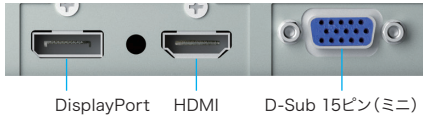

・ACアダプタは0~40°Cを保証

上下反転表示機能を搭載

本体を上下逆にして常設する際に、画面表示を180°反転でき、視野角による表示の白浮きや黒つぶれを和らげることが可能です。はめ込み設置や天吊り設置の際に有用な機能です。

通常使用時

逆さ取付け時
(上下反転表示)

ボタンロック機能

誤操作や設定変更防止のため、モニター前面の操作ボタンをロックできます。

DisplayPort™/HDMI®/アナログ(D-Sub)

入力端子搭載

・1080pや720p信号のダウンスケーリング表示には対応していません。

ブラックとセレーングレイの二色展開

・パネルマウントモデルはブラックのみ

24時間連続使用可能/長期2年間保証

ご購入から2年間は、修理に関する費用は無償。修理期間中は無償で貸出機をお貸しいたします。保証期間を最大7年に延長可能な保守契約もご用意しています。

安全に関するご注意

正しくお使いいただくため、ご使用前に必ず「取扱説明書」をお読みください。