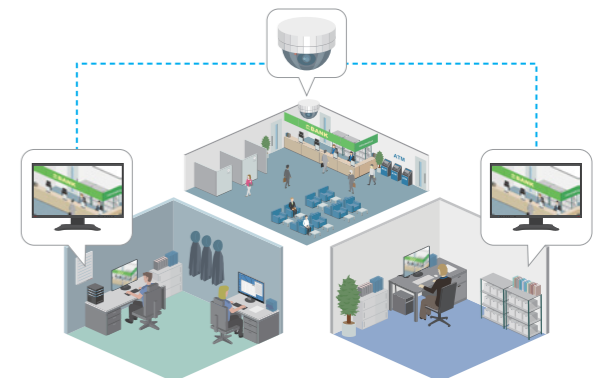

DuraVision® DX0131-IP

DuraVision® FDF2331W-IP

監視・セキュリティ向け
 IPデコーディングボックス / 23.0型カラー液晶モニター

PCレスで16台までのIPカメラ映像を同時表示できる IPデコーディングボックス / 23型IPモニター

PCレスで、IPカメラ映像をリアルタイム表示

LANケーブル・ハブを介してIPカメラを直接接続し、H.265, H.264形式の映像を表示できます。IPデコーディングボックスDX0131-IPはHDMI[®]ケーブルで接続したさまざまなモニターに、IPモニターFDF2331W-IPはその画面に映像を表示します。ライブ映像をリアルタイムにデコードして表示可能なため、カメラ設置場所のセキュリティ強化に有効です。

同一ネットワーク上に複数のIPモニター・IPデコーディングボックスを設置することで、同じカメラ映像を異なる場所から同時に確認できます。また、録画が必要な場合は、NVR(ネットワークビデオレコーダー)と併用して運用することも可能です。

最大16台のカメラ映像を同時表示可能

16台までのカメラ映像の同時表示に対応しているため、複数の場所を効率的に監視することができます。

■用途に応じて選択可能なラインナップを用意

EIZOのIPデコーディングボックス/IPモニターは、使用環境や運用規模に合わせて選べるラインナップを用意しています。DX0131-IPとFDF2331W-IPは基本機能を備えたベーシックなモデルです。一方、DX0231-IPとFDF2731W-IPは高度なデコード処理に対応し、より多くのカメラ映像を同時表示できるため、大型施設などの多数のカメラ映像を扱う環境に適しています。

	IPデコーディングボックス	23型IPモニター	27型IPモニター
同時表示カメラ台数(最大)	16台	32台	32台
登録可能カメラ台数(最大)	16台	48台	48台
HDMI出力端子	1系統	2系統	-