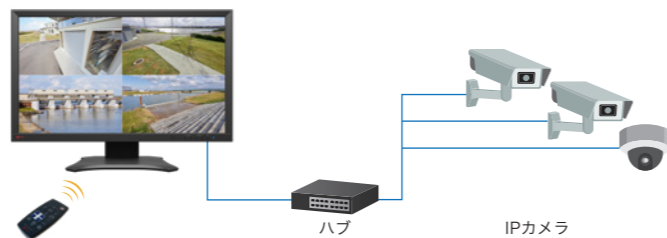

▼詳しくはこちら

幅広いカメラ互換性

セキュリティ機器の業界標準規格であるONVIF® Profile Sに適合し、さまざまなカメラと接続できます。当社は、カメラメーカーの協力のもと互換性検証を実施し、その結果を公開しています。

見やすいレイアウトを選択できる

カメラ映像の表示レイアウトは、1面、3面、4面、9面、16面、8(7+1)面の6種類と、カスタムレイアウトから選択できます。

リモコンやジョイスティックでの操作に対応

付属のリモコンを使用して、カメラのPTZ(パン・チルト・ズーム)操作や音声再生、レイアウト変更、ページ切替えなどを行えます。また、USB入力ポートを搭載しているため、USBマウスやキーボード、ジョイスティックを接続し、操作することもできます。

モニターに最大4Kで出力可能【DX0131-IP】

DX0131-IPはモニターに最大で4K(3840×2160/30Hz)の映像信号を出力できます。また、3840×1600解像度、3440×1440解像度の出力にも対応しているため、ウルトラワイドモニターでのパノラマ映像の表示に最適です。

IPカメラ音声の出力に対応

IPカメラ音声の出力に対応し、監視場所の状況把握をさらに効果的に行うことができます。

- ・DX0131-IPはスピーカー内蔵のモニター、またはスピーカーの接続が必要です。
- ・カメラ側の設定が必要になる場合があります。

強固なセキュリティ対策

サーバー証明書対応による安全な通信や、特定のIPアドレスの機器からのみ接続を許可するIPアドレスフィルター機能など、セキュリティを強化する機能を提供しています。また、製品サイバーセキュリティライフサイクルポリシーを定義し、脆弱性対応期間を明確化したうえで、システムソフトウェアと情報提供を行います。