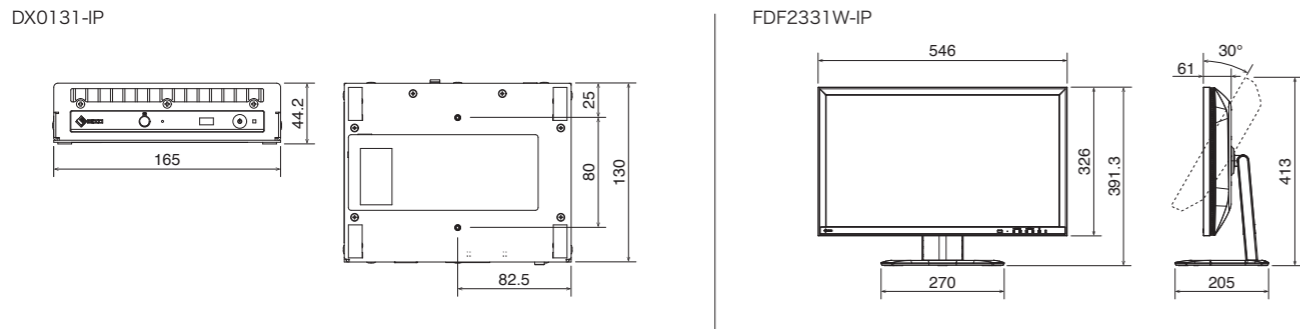

※1 MJPEGはONVIF Profile Sプロトコルでのみ利用可能です。
※2 2-Event Classification対応のスイッチングハブからのみ電力を受けられます。
・当社のJ-Mossグリーンマーク製品の詳細情報はEIZO Webサイトをご覧ください。https://www.eizo.co.jp/j/moss/

寸法図 (単位: mm)