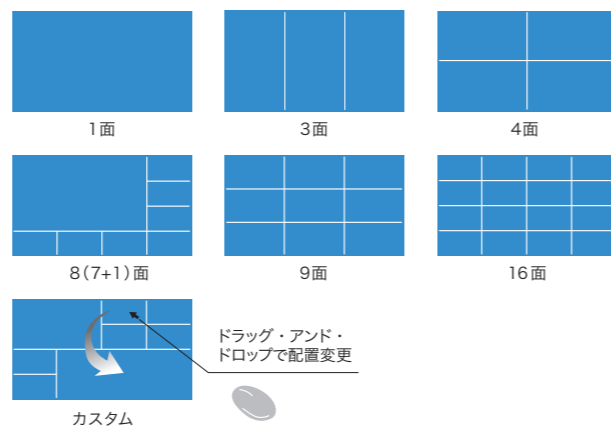

▼詳しくはこちら

幅広いカメラ互換性

セキュリティ機器の業界標準規格であるONVIF® Profile Sに適合し、さまざまなカメラと接続できます。当社は、カメラメーカーの協力のもと互換性検証を実施し、その結果を公開しています。

見やすいレイアウトを選択できる

カメラ映像の表示レイアウトは、1面、3面、4面、9面、16面、8(7+1)面の6種類と、カスタムレイアウトから選択できます。

リモコンやジョイスティックでの操作に対応