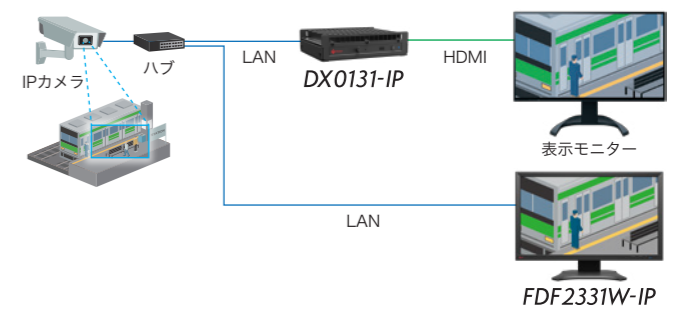

DuraVision® DX0131-IP

DuraVision® FDF2331W-IP

監視・セキュリティ向け
 IPデコーディングボックス / 23.0型カラー液晶モニター

PCレスで16台までのIPカメラ映像を同時表示できる IPデコーディングボックス / 23型IPモニター

PCレスで、IPカメラ映像をリアルタイム表示

LANケーブル・ハブを介してIPカメラを直接接続し、H.265, H.264形式の映像を表示できます。IPデコーディングボックスDX0131-IPはHDMI[®]ケーブルで接続したさまざまなモニターに、IPモニターFDF2331W-IPはその画面に映像を表示します。ライブ映像をリアルタイムにデコードして表示可能なため、カメラ設置場所のセキュリティ強化に有効です。

同一ネットワーク上に複数のIPモニター・IPデコーディングボックスを設置することで、同じカメラ映像を異なる場所から同時に確認できます。また、録画が必要な場合は、NVR(ネットワークビデオレコーダー)と併用して運用することも可能です。

最大16台のカメラ映像を同時表示可能

16台までのカメラ映像の同時表示に対応しているため、複数の場所を効率的に監視することができます。

■用途に応じて選択可能なラインナップを用意

EIZOのIPデコーディングボックス/IPモニターは、使用環境や運用規模に合わせて選べるラインナップを用意しています。DX0131-IPとFDF2331W-IPは基本機能を備えたベーシックなモデルです。一方、DX0231-IPとFDF2731W-IPは高度なデコード処理に対応し、より多くのカメラ映像を同時表示できるため、大型施設などの多数のカメラ映像を扱う環境に適しています。

	IPデコーディングボックス	23型IPモニター	27型IPモニター
同時表示カメラ台数(最大)	16台	32台	32台
登録可能カメラ台数(最大)	16台	48台	48台
HDMI出力端子	1系統	2系統	-