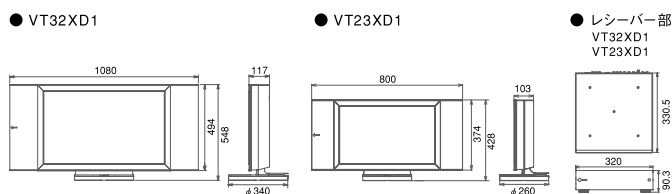

ブラック
VT32XD1-BK/VT23XD1-BK

外形寸法図(単位: mm)

SPECIFICATION

	VT32XD1	VT23XD1
表示部		
液晶パネル	32V型ワイド/IPSモード	23V型ワイド/OCBモード
画面寸法(幅×高さ)	687.4×412.4mm	501.1×300.7mm
表示画素数	1280×768	1280×768
輝度	600cd/m ²	450cd/m ²
視野角(水平/垂直)	170°/170°	160°/160°
放送		
地上アナログ放送		○
地上デジタル放送		○
BSデジタル放送		○
110度CSデジタル放送		○
デジタルCATV		バススルー
映像		
映像モード	4モード(コンポーネント、RGB入力以外)	2モード(コンポーネント、RGB入力のみ)
デジタルゴーストリダクション		○
3次元Y/C分離		○
プロカラー調整		○(6色独立、9分割階調)
映像ガンマ調整	3モード(コンポーネント、RGB入力以外)	5モード(コンポーネント、RGB入力のみ)
色温度調整	5モード(コンポーネント、RGB入力以外)	5500k~12000k(コンポーネント、RGB入力のみ)
明るさ自動調整		○
2画面機能		○(コンポーネント、RGB入力以外)
画面静止		○
オフタイマー		○